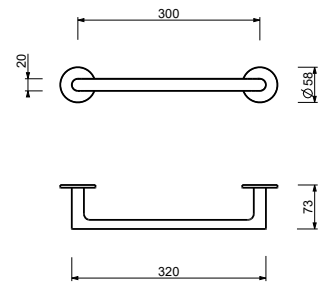

für Wände
Oberfläche: 02, 13, 95, P5,
P6, P9, S1, S5, Q7, Q8

* Für die Preise siehe Abschnitt „Zubehör Young“

H806

Handtuchstange

• 30 cm

- | | |
|------------------------|------------|
| Chrom | 93 02 H806 |
| Schwarz matt | 93 13 H806 |
| Polished Nickel PVD | 93 95 H806 |
| Matt Gun Metal PVD | 93 P5 H806 |
| Matt British Gold PVD | 93 P6 H806 |
| Matt Copper PVD | 93 P9 H806 |
| Deep Black PVD | 93 S1 H806 |
| Mokka PVD | 93 S5 H806 |
| Brushed Steel Look PVD | 93 92 H806 |
| Pure Brass PVD | 93 Q7 H806 |
| Raw Metal PVD | 93 Q8 H806 |