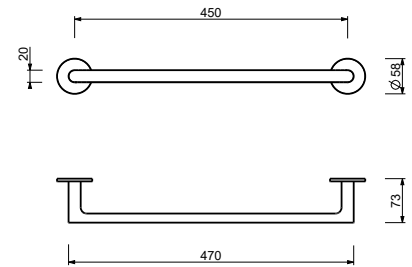

H811

Handtuchstange

• 45 cm

Chrom	93 02 H811
Schwarz matt	93 13 H811
Polished Nickel PVD	93 95 H811
Matt Gun Metal PVD	93 P5 H811
Matt British Gold PVD	93 P6 H811
Matt Copper PVD	93 P9 H811
Deep Black PVD	93 S1 H811
Mokka PVD	93 S5 H811
Brushed Steel Look PVD	93 92 H811
Pure Brass PVD	93 Q7 H811
Raw Metal PVD	93 Q8 H811