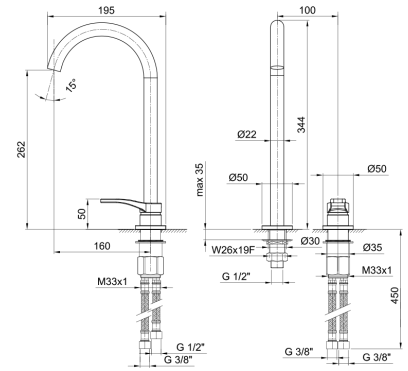

B106WF
lead ϕ free

Mitigeur lavabo surélevé 2 trous

- entraxe bec 16 cm
- manette
- limiteur de débit 5 l/min à 3 bar
- flexibles d'alimentation
- SANS VIDAGE

Chromé
Noir Mat

26 02 B106WF
26 13 B106WF

Mitigeur lavabo mural

- entraxe bec 20 cm
- manette
- limiteur de débit 5 l/min à 3 bar
- entrées en 1/2"
- SANS VIDAGE

B813B

Partie externe

Chromé
Noir Mat

26 02 B813B
26 13 B813B

M111A

Piece Partie à encastrer

44 00 M111A