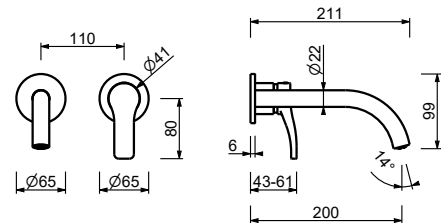

B106WF
lead ϕ free

Mitigeur lavabo surélevé 2 trous

- entraxe bec 16 cm
- manette
- limiteur de débit 5 l/min à 3 bar
- flexibles d'alimentation
- SANS VIDAGE

Chromé
Noir Mat

26 02 B106WF
26 13 B106WF

Mitigeur lavabo mural

- entraxe bec 20 cm
- manette
- limiteur de débit 5 l/min à 3 bar
- entrées en 1/2"
- SANS VIDAGE

B813B

Partie externe

Chromé
Noir Mat

26 02 B813B
26 13 B813B

M111A

Piece Partie à encastrer

44 00 M111A