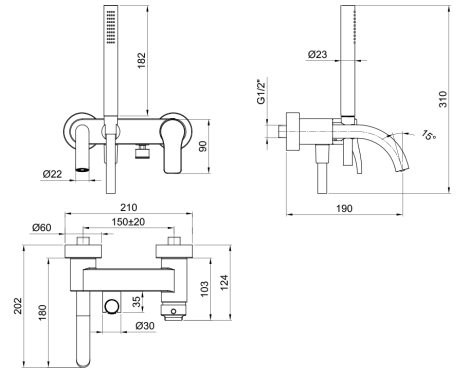

TÊTES CÉRAMIQUES 1/4 DE TOUR

Mélangeur bain-douche à encastrer

*_entraxe bec 19 cm
_entrées en 1/2"*

B719B+R019A
2 sorties

Mélangeur bain-douche à encastrer

_entrées en 1/2"

B717B+R017A
2 sorties

Mélangeur bain-douche sur gorge

*_entraxe bec 16 cm
_entrées en 3/4"*

B265
2 sorties

Mélangeur bain-douche sur gorge

_entrées en 3/4"

B267
2 sorties

B015

Mitigeur bain-douche externe

- entraxe bec 19 cm
- manette
- inverseur **2 sorties** avec bouton
- douchette FIT
- support douchette
- flexible PVC 150 cm

Chromé
Noir Mat

26 02 B015
26 13 B015

Mélangeur bain-douche à encastrer

- **entraxe bec 19 cm**
- manettes
- inverseur **2 sorties** à rotation
- douchette FIT
- prise d'eau avec support douchette
- flexible PVC 150 cm
- tête céramique 90°
- entrées en 1/2"