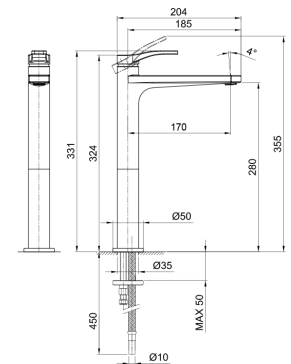

Chromé
Noir Mat

26 02 B006WF
26 13 B006WF

B104WF
lead ϕ free

Mitigeur lavabo 2 trous

- entraxe bec 16 cm
- manette
- limiteur de débit 5 l/min à 3 bar
- flexibles d'alimentation
- SANS VIDAGE