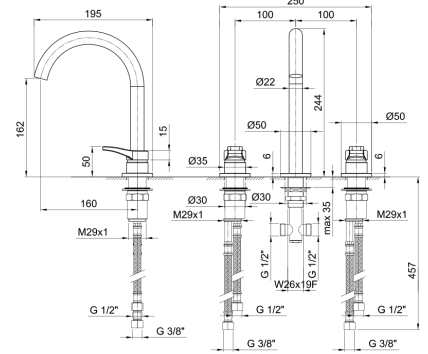

lead ϕ free**Mitigeur lavabo installation au sol**

- entraxe bec 17 cm
- manette
- limiteur de débit 5 l/min à 3 bar
- SANS VIDAGE

B036B**Partie externe**

Chromé	26 02 B036B
Noir Mat	26 13 B036B

3336A**Piece Partie à encastrer**

19 00 3336A

B204WF
lead ρ free

Mélangeur lavabo 3 trous

- entraxe bec 16 cm
- manettes
- limiteur de débit 5 l/min à 3 bar
- tête céramique 90°
- flexibles d'alimentation
- SANS VIDAGE

Chromé 26 02 B204WF
Noir Mat 26 13 B204WF

B206WF
lead ρ free

Mélangeur lavabo 3 trous bec surélevé

- entraxe bec 16 cm
- manettes
- limiteur de débit 5 l/min à 3 bar
- tête céramique 90°
- flexibles d'alimentation
- SANS VIDAGE

Chromé 26 02 B206WF
Noir Mat 26 13 B206WF