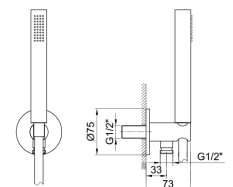

Chromé
Noir Mat

81 02 8053
81 13 8053

8080

Bras de douche

- longueur 30 cm
- rosace rond
- pour installation murale
- entrée en 1/2"

Chromé
Noir Mat

81 02 8080
81 13 8080

**OPTIONNEL: Partie encastrée pour placoplâtre****W046**

8059

Bras de douche

- longueur 45 cm
- rosace rond
- pour installation murale
- entrée en 1/2"

Chromé
Noir Mat

81 02 8059
81 13 8059

OPTIONNEL: Partie encastrée pour placoplâtre**W046**

91 00 W046

8058

Bras de douche

- longueur 25 cm
- rosace rond
- pour installation plafond
- entrée en 1/2"

Chromé
Noir Mat

81 02 8058
81 13 8058

OPTIONNEL: Partie encastrée pour placoplâtre**W046**

91 00 W046

8062

Combiné de douche

- douchette FIT
- prise d'eau avec support douchette
- flexible PVC 150 cm
- entrée en 1/2"

Chromé
Noir Mat

81 02 8062
81 13 8062

8063**Pomme de douche latérale**

- matériel de base : laiton
- orientable
- système anticalcaire
- entrée en 1/2"