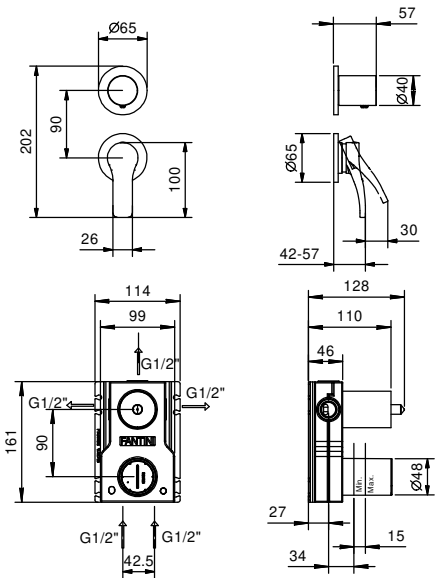

Mitigeur douche à encastrer

- manettes
- inverseur **3 sorties** à rotation
- entrées en 1/2"
- isolation acoustique

B489B

Partie externe

Chromé	26 02 B489B
Noir Mat	26 13 B489B

M587A

Pièce Partie à encastrer

44 00 M587A