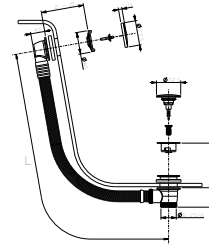

91 02 W291
 91 13 W291

W001**Vidage pour baignoire**

- avec manette
- AVEC VIDAGE

N.B. liste complète des finitions dans la section Articles Divers à la fin du Tarif

Chromé
Noir Mat

91 02 W001
91 13 W001

**W002****Vidage pour baignoire**