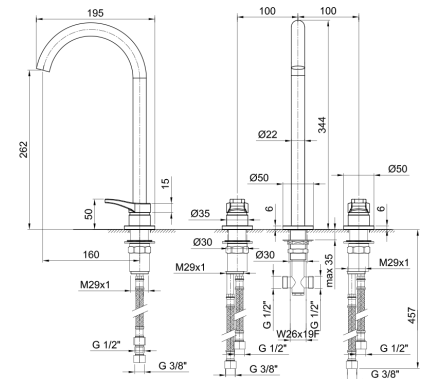

lead ϕ free**Mitigeur lavabo installation au sol**

- entraxe bec 17 cm
- manette
- limiteur de débit 5 l/min à 3 bar
- SANS VIDAGE

B036B**Partie externe**

Chromé	26 02 B036B
Noir Mat	26 13 B036B

3336A**Piece Partie à encastrer**

19 00 3336A

B204WF
lead ρ free

Mélangeur lavabo 3 trous

- entraxe bec 16 cm
- manettes
- limiteur de débit 5 l/min à 3 bar
- tête céramique 90°
- flexibles d'alimentation
- SANS VIDAGE

Chromé 26 02 B204WF
Noir Mat 26 13 B204WF

B206WF
lead ρ free

Mélangeur lavabo 3 trous bec surélevé

- entraxe bec 16 cm
- manettes
- limiteur de débit 5 l/min à 3 bar
- tête céramique 90°
- flexibles d'alimentation
- SANS VIDAGE

Chromé 26 02 B206WF
Noir Mat 26 13 B206WF