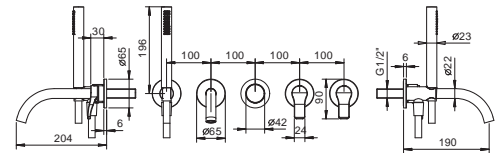

B719B

Partie externe

Chromé
Noir Mat

26 02 B719B
26 13 B719B