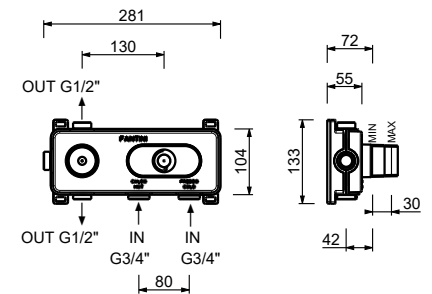

Pièce Partie à encastrer

19 00 D372A