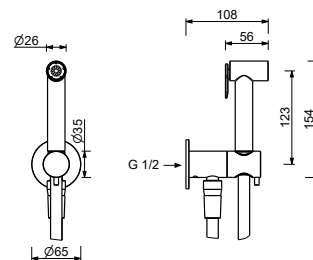

Douchette nettoyage WC

- nettoyage WC
- prise d'eau avec support douchette
- robinets d'arrêt
- rosace rond
- flexible en laiton 120 cm

N.B. liste complète des finitions dans la section Articles Divers à la fin du Tarif