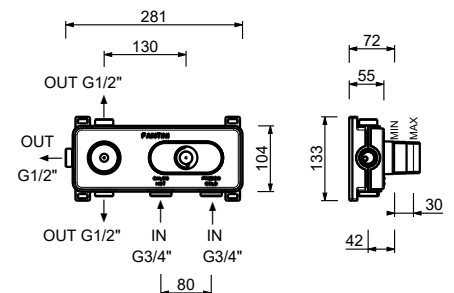

Pièce Partie à encastrer

19 00 D373A