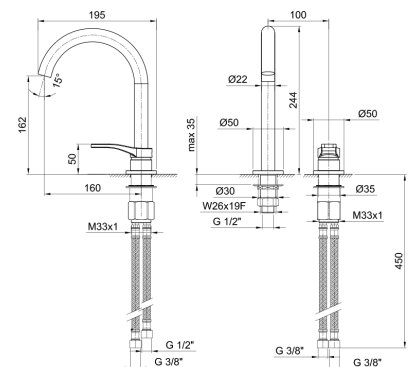

 26 02 B003WF
 26 13 B003WF

B006WF
 lead ϕ free

Mitigeur lavabo surélevé monotrou

- entraxe bec 17 cm
- manette
- limiteur de débit 5 l/min à 3 bar
- flexibles d'alimentation
- SANS VIDAGE

 Chromé
 Noir Mat

 26 02 B006WF
 26 13 B006WF

B104WF
 lead ϕ free

Mitigeur lavabo 2 trous

- entraxe bec 16 cm
- manette
- limiteur de débit 5 l/min à 3 bar
- flexibles d'alimentation
- SANS VIDAGE

 Chromé
 Noir Mat

 26 02 B104WF
 26 13 B104WF