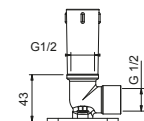

OPTIONNEL: Partie encastrée pour placoplâtre

W046

91 00 W046