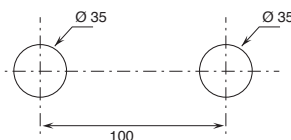

Informations techniques

AL/23 est fourni en série AVEC MANETTE.

Tous les mitigeurs lavabo et bidet sont équipés de **limiteurs de débit** 5 l/min.

PERÇAGE DU SANITAIRE:

- Mitigeurs lavabo et bidet monotrou.

- Mitigeur lavabo 2 trous.

art. B104WF
art. B106WF

- Mélangeur lavabo 3 trous.

art. B204WF
art. B206WF