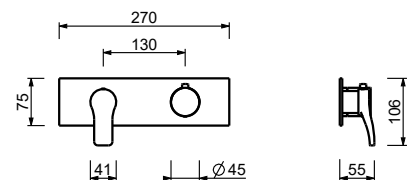

Partie externe

Chromé 26 02 B473B
Noir Mat 26 13 B473B