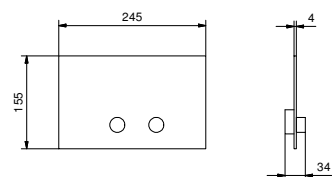

8402

Plaque de déclenchement pour réservoir GEBERIT

- matériel de base : acier
- boutons en relief
- avec boutons ronds
- sans fixations visibles

N.B. liste complète des finitions dans la section Articles Divers à la fin du Tarif
N.B. compatible UNIQUEMENT AVEC Geberit Sigma 8/Sigma 12

Acier Brillant
Noir Mat

91 38 8402
91 13 8402

8403

Plaque de déclenchement pour réservoir GEBERIT

- matériel de base : acier
- boutons à fleur
- avec boutons carrés
- sans fixations visibles

N.B. liste complète des finitions dans la section Articles Divers à la fin du Tarif
N.B. compatible UNIQUEMENT AVEC Geberit Sigma 8/Sigma 12

Acier Brillant
Noir Mat

91 38 8403
91 13 8403

W216

Plaque de déclenchement pour réservoir TECE

- matériel de base : acier
- boutons en relief
- avec boutons ronds
- profondeur minimale : voir les instructions d'installation
- sans fixations visibles

N.B. liste complète des finitions dans la section Articles Divers à la fin du Tarif
N.B. compatible UNIQUEMENT AVEC Tecebox Octa II

Acier Brillant
Noir Mat

91 38 W216
91 13 W216

W291

Douchette nettoyage WC

- nettoyage WC
- prise d'eau avec support douchette
- robinets d'arrêt
- rosace rond
- flexible en laiton 120 cm

N.B. liste complète des finitions dans la section Articles Divers à la fin du Tarif

Chromé
Noir Mat

91 02 W291
91 13 W291