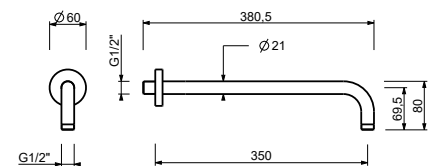

Chromé
Noir Mat

81 02 8053
81 13 8053

8080

Bras de douche

- longueur 30 cm
- rosace rond
- pour installation murale
- entrée en 1/2"

Chromé
Noir Mat

81 02 8080
81 13 8080

**OPTIONNEL: Partie encastrée pour placoplâtre****W046**

91 00 W046

8167

Bras de douche

- longueur 35 cm
- rosace rond
- pour installation murale
- entrée en 1/2"

Chromé
Noir Mat

81 02 8167
81 13 8167

**OPTIONNEL: Partie encastrée pour placoplâtre****W046**

91 00 W046

8059

Bras de douche

- longueur 45 cm
- rosace rond
- pour installation murale
- entrée en 1/2"

Chromé
Noir Mat

81 02 8059
81 13 8059

OPTIONNEL: Partie encastrée pour placoplâtre**W046**

91 00 W046

8058