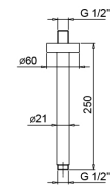

8059

Bras de douche

- longueur 45 cm
- rosace rond
- pour installation murale
- entrée en 1/2"

Chromé
Noir Mat

81 02 8059
81 13 8059

OPTIONNEL: Partie encastrée pour placoplâtre**W046**

91 00 W046

8058

Bras de douche

- longueur 25 cm
- rosace rond
- pour installation plafond
- entrée en 1/2"

Chromé
Noir Mat

81 02 8058
81 13 8058

OPTIONNEL: Partie encastrée pour placoplâtre**W046**

91 00 W046

8062

Combiné de douche