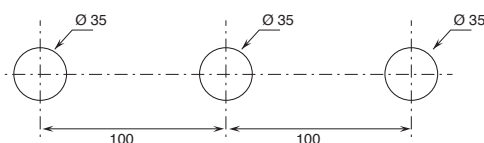

PERÇAGE DU SANITAIRE:

- Mitigeurs lavabo et bidet monotrou.

- Mitigeur lavabo 2 trous.

art. B104WF
art. B106WF

- Mélangeur lavabo 3 trous.

art. B204WF
art. B206WF

Le mitigeur thermostatique douche à encastrer 3/4" est disponible: