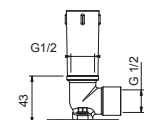

91 00 W046

8167

Bras de douche

- longueur 35 cm
- rosace rond
- pour installation murale
- entrée en 1/2"

Chromé
Noir Mat

81 02 8167
81 13 8167

**OPTIONNEL: Partie encastrée pour placoplâtre****W046**

91 00 W046