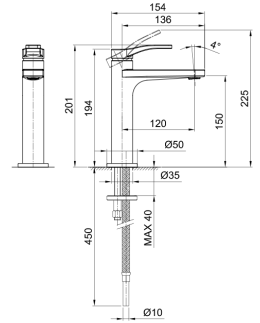

B008WF
SANS VIDAGE

TÊTES CÉRAMIQUES 1/4 DE TOUR

Mélangeur lavabo 3 trous

_entraxe bec 16 cm

B204WF
SANS VIDAGE

Mélangeur lavabo 3 trous bec surélevé

_entraxe bec 16 cm

B206WF
SANS VIDAGE

Mélangeur lavabo mural

_entraxe bec 20 cm

B913B+R010A
SANS VIDAGE

B004WF
 lead ϕ free

Mitigeur lavabo monotrou

- entraxe bec 12 cm
- manette
- limiteur de débit 5 l/min à 3 bar
- flexibles d'alimentation
- SANS VIDAGE