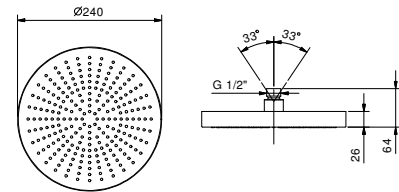

8053

Pomme de douche jet pluie

- Ø 24 cm
- matériel de base : acier
- limiteur de débit 12 l/min à 3 bar
- système anticalcaire
- entrée en 1/2"
- clapet anti-retour

N.B. Conditions nécessaires pour le fonctionnement correct:
débit min.: 10 l/min

Chromé
Noir Mat

81 02 8053
81 13 8053

8080

Bras de douche

- longueur 30 cm
- rosace rond
- pour installation murale
- entrée en 1/2"

Chromé
Noir Mat

81 02 8080
81 13 8080