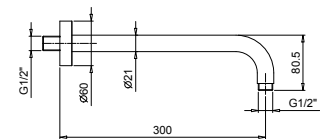

Chromé
Noir Mat

81 02 8053
81 13 8053

8080

Bras de douche

- longueur 30 cm
- rosace rond
- pour installation murale
- entrée en 1/2"

Chromé
Noir Mat

81 02 8080
81 13 8080

**OPTIONNEL: Partie encastrée pour placoplâtre****W046**