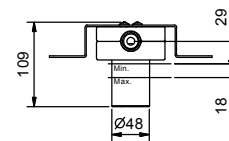

Mitigeur douche à encastrer

- manette
- **1 sortie** en 1/2"
- entrées en 1/2"
- isolation acoustique

B863B

Partie externe

Chromé	26 02 B863B
Noir Mat	26 13 B863B

M063A

Pièce Partie à encastrer

44 00 M063A

Mitigeur douche à encastrer

- manettes
- inverseur **2 sorties** à rotation
- entrées en 1/2"
- isolation acoustique