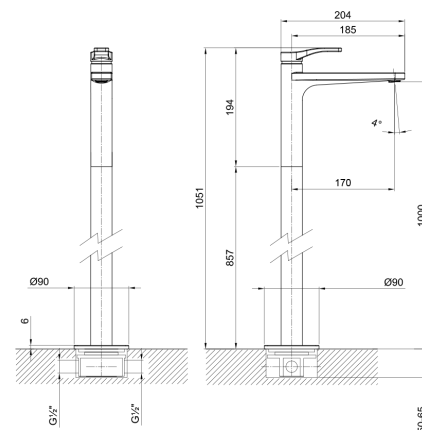

lead ϕ free

Mitigeur lavabo installation au sol

- entraxe bec 17 cm
- manette
- limiteur de débit 5 l/min à 3 bar
- SANS VIDAGE

B036B

Partie externe

Chromé	26 02 B036B
Noir Mat	26 13 B036B

3336A

Piece Partie à encastrer

19 00 3336A