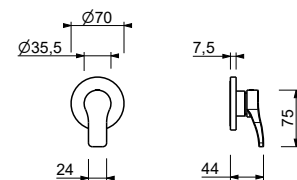

- manette
- tête céramique 90°
- entrées en 3/4"
- isolation acoustique

B490B**Partie externe**

Chromé 26 02 B490B
Noir Mat 26 13 B490B

**D491A****Pièce Partie à encastrer**

19 00 D491A

W275**Optionnel : Système "Easy Fix"**