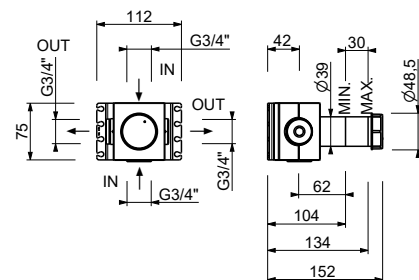

- manette
- tête céramique 90°
- entrées en 3/4"
- isolation acoustique

B490B**Partie externe**

Chromé 26 02 B490B
Noir Mat 26 13 B490B

**D491A****Pièce Partie à encastrer**

19 00 D491A

W275**Optionnel : Système "Easy Fix"**