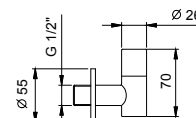

Paire de filtres

- avec robinet d'arrêt
- filtre (possibilité d'inspection)
- entrée en 1/2"

N.B. liste complète des finitions dans la section Articles Divers à la fin du Tarif