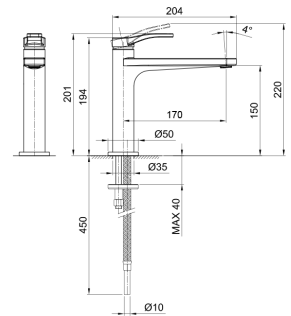

Chromé
Noir Mat

26 02 B003WF
26 13 B003WF

B006WF
lead ϕ free

Mitigeur lavabo surélevé monotrou

- entraxe bec 17 cm
- manette
- limiteur de débit 5 l/min à 3 bar
- flexibles d'alimentation
- SANS VIDAGE