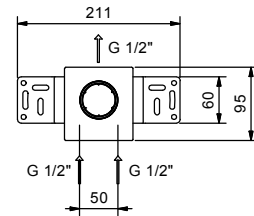

Mitigeur douche à encastrer

- manette
- **1 sortie** en 1/2"
- entrées en 1/2"
- isolation acoustique

B863B

Partie externe

Chromé	26 02 B863B
Noir Mat	26 13 B863B

M063A

Pièce Partie à encastrer

44 00 M063A

Mitigeur douche à encastrer

- manettes
- inverseur **2 sorties** à rotation
- entrées en 1/2"
- isolation acoustique