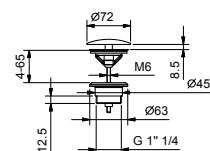

Vidage

- 1" 1/4
- pour lavabos sans trop-plein
- pour lavabos avec trop-plein
- sortie libre
- universel

N.B. liste complète des finitions dans la section Articles Divers à la fin du Tarif