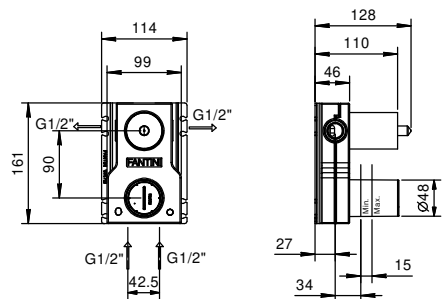

B481B

Partie externe

Chromé	26 02 B481B
Noir Mat	26 13 B481B

M585A

Pièce Partie à encastrer

44 00 M585A