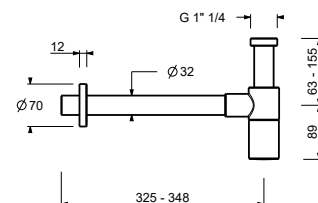

Chromé
Noir Mat

91 02 8435
91 13 8435

9234

Siphon bouteille

- 1" 1/4
- pour lavabo

N.B. liste complète des finitions dans la section Articles Divers à la fin du Tarif

Chromé
Noir Mat

91 02 9234
91 13 9234