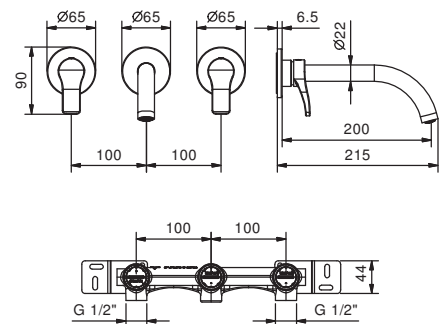

lead ρ free

Mélangeur lavabo mural

- entraxe bec 20 cm
- manettes
- limiteur de débit 5 l/min à 3 bar
- tête céramique 90°
- entrées en 1/2"
- SANS VIDAGE

B913B

Partie externe

Chromé 26 02 B913B
Noir Mat 26 13 B913B

R010A

Piece Partie à encastrer

44 00 R010A

CARTOUCHE TRADITIONNELLE

Mitigeur douche à encastrer

_entrées en 1/2"

B863B+M063A
1 sortie

B481B+M585A
2 sorties