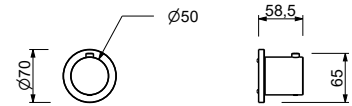

Mitigeur thermostatique douche à encastrer 3/4"

- manette
- entrées en 3/4"
- isolation acoustique

N.B. Ce mitigeur doit toujours être commandé avec robinet d'arrêt : B490B+D491A

B600B

Partie externe

Chromé 26 02 B600B
Noir Mat 26 13 B600B