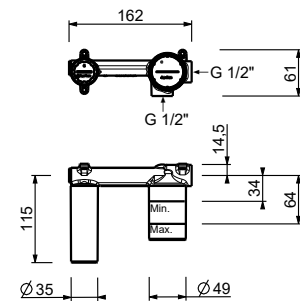

- entraxe bec 20 cm
- manette
- limiteur de débit 5 l/min à 3 bar
- entrées en 1/2"
- SANS VIDAGE

B813B

Partie externe

Chromé
Noir Mat

26 02 B813B
26 13 B813B

M111A

Piece Partie à encastrer

44 00 M111A