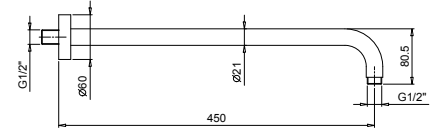

8059

Bras de douche

- longueur 45 cm
- rosace rond
- pour installation murale
- entrée en 1/2"

Chromé
Noir Mat

81 02 8059
81 13 8059

OPTIONNEL: Partie encastrée pour placoplâtre**W046**

91 00 W046

8058