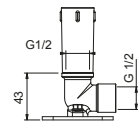

8059

Bras de douche

- longueur 45 cm
- rosace rond
- pour installation murale
- entrée en 1/2"

Chromé
Noir Mat

81 02 8059
81 13 8059

OPTIONNEL: Partie encastrée pour placoplâtre**W046**

91 00 W046

8058