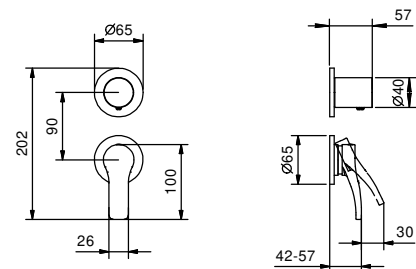

B481B

Partie externe

Chromé	26 02 B481B
Noir Mat	26 13 B481B

M585A

Pièce Partie à encastrer

44 00 M585A