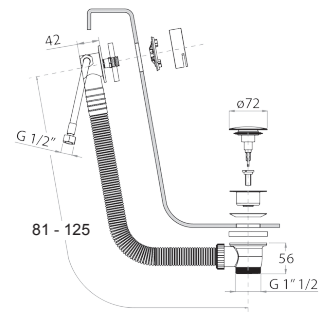

W001

Vidage pour baignoire

- avec manette
- AVEC VIDAGE

N.B. liste complète des finitions dans la section Articles Divers à la fin du Tarif

Chromé
Noir Mat

91 02 W001
91 13 W001

W002

Vidage pour baignoire

- avec manette
- alimentation d'eau par trop-plein
- AVEC VIDAGE

N.B. liste complète des finitions dans la section Articles Divers à la fin du Tarif

Chromé
Noir Mat

91 02 W002
91 13 W002