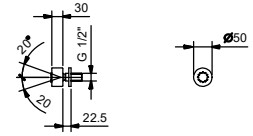

- douchette FIT
- prise d'eau avec support douchette
- flexible PVC 150 cm
- entrée en 1/2"

Chromé
Noir Mat

81 02 8062
81 13 8062

8063**Pomme de douche latérale**

- matériel de base : laiton
- orientable
- système anticalcaire
- entrée en 1/2"