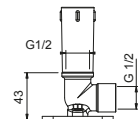

Bras de douche

- longueur 25 cm
- rosace rond
- pour installation plafond
- entrée en 1/2"

Chromé
Noir Mat

81 02 8058
81 13 8058

OPTIONNEL: Partie encastrée pour placoplâtre**W046**

91 00 W046

8062

Combiné de douche