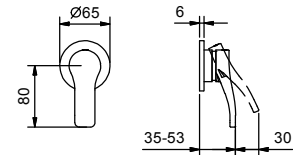

Mitigeur douche à encastrer

- manette
- **1 sortie** en 1/2"
- entrées en 1/2"
- isolation acoustique

B863B

Partie externe

Chromé	26 02 B863B
Noir Mat	26 13 B863B

M063A

Pièce Partie à encastrer

44 00 M063A

Mitigeur douche à encastrer

- manettes
- inverseur **2 sorties** à rotation
- entrées en 1/2"
- isolation acoustique