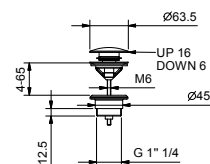

8434

Vidage

- 1" 1/4
- clapet à pression
- pour lavabos sans trop-plein
- pour lavabos avec trop-plein
- universel

N.B. liste complète des finitions dans la section Articles Divers à la fin du Tarif