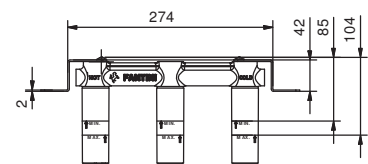

R010A

Piece Partie à encastrer

44 00 R010A