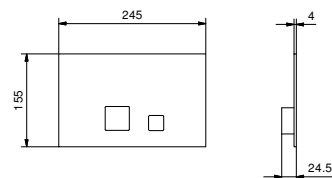

8402

Plaque de déclenchement pour réservoir GEBERIT

- matériel de base : acier
- boutons en relief
- avec boutons ronds
- sans fixations visibles

N.B. liste complète des finitions dans la section Articles Divers à la fin du Tarif
N.B. compatible UNIQUEMENT AVEC Geberit Sigma 8/Sigma 12

Acier Brillant
Noir Mat

91 38 8402
91 13 8402

8403

Plaque de déclenchement pour réservoir GEBERIT

- matériel de base : acier
- boutons à fleur
- avec boutons carrés
- sans fixations visibles

N.B. liste complète des finitions dans la section Articles Divers à la fin du Tarif
N.B. compatible UNIQUEMENT AVEC Geberit Sigma 8/Sigma 12

Acier Brillant
Noir Mat

91 38 8403
91 13 8403

W216

Plaque de déclenchement pour réservoir TECE

- matériel de base : acier
- boutons en relief
- avec boutons ronds
- profondeur minimale : voir les instructions d'installation
- sans fixations visibles

N.B. liste complète des finitions dans la section Articles Divers à la fin du Tarif
N.B. compatible UNIQUEMENT AVEC Tecebox Octa II

Acier Brillant
Noir Mat

91 38 W216
91 13 W216

W291

Douchette nettoyage WC

- nettoyage WC
- prise d'eau avec support douchette
- robinets d'arrêt
- rosace rond
- flexible en laiton 120 cm

N.B. liste complète des finitions dans la section Articles Divers à la fin du Tarif

Chromé
Noir Mat

91 02 W291
91 13 W291