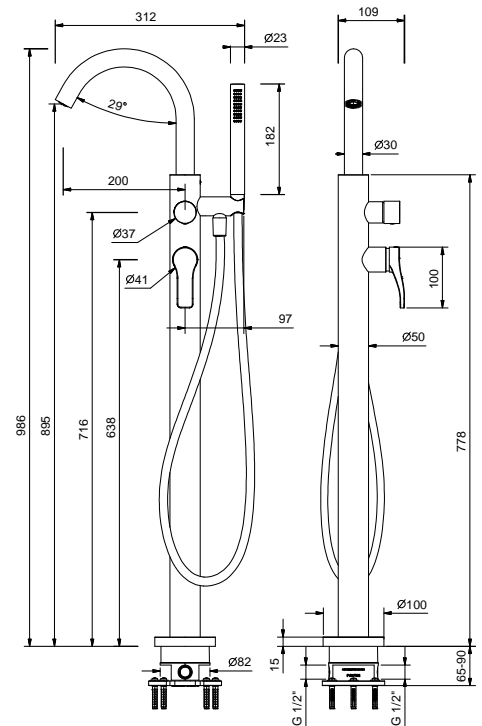

Mélangeur bain-douche installation au sol

- entraxe bec 20 cm
- manette
- manette ouverture/fermeture avec réglage débit et température
- douchette
- douchette FIT
- support douchette
- flexible PVC 150 cm
- entrées en 1/2"
- sur colonne

B080B

R080A

Partie externe

Chromé	26 02 B080B
Noir Mat	26 13 B080B

Pièce Partie à encastrer

44 00 R080A