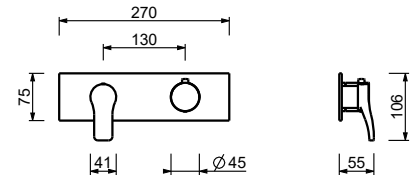

Mitigeur thermostatique douche à encastrer 3/4"

- manettes
- inverseur **2 sorties** à rotation avec arrêt
- seulement installation horizontale
- entrées en 3/4"

B472B

Partie externe

Chromé 26 02 B472B
Noir Mat 26 13 B472B