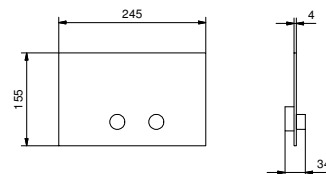

Acier Brillant
Noir Mat

91 38 8402
91 13 8402

8403