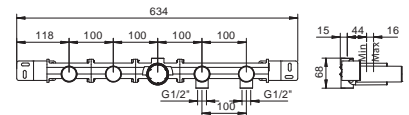

R019A

Pièce Partie à encastrer

44 00 R019A