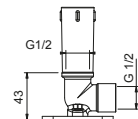

**W046** 91 00 W046

8058

**Shower arm**

- 25 cm long
- round backplate
- ceiling-mount
- 1/2" inlet

Chrome 81 02 8058  
 Matt Black 81 13 8058

**OPTIONAL: Built-in part for plasterboard**

**W046** 91 00 W046