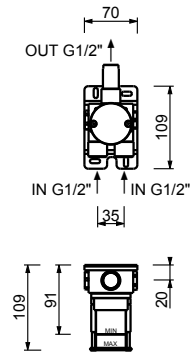

Parte empotrable

40 00 D763A