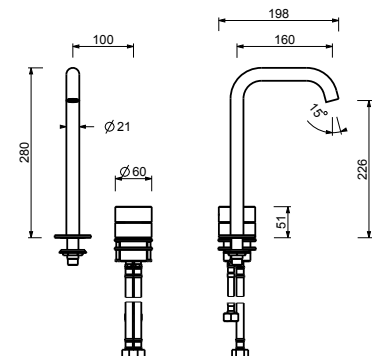

- distancia a chorro 13 cm
- maneta
- limitador de caudal 4,5 l/m a 3 bar
- flexos de alimentación
- SIN DESAGÜE

Matt Gun Metal PVD  
Acero Cepillado

40 P5 L504WF  
40 93 L504WF

**L506WF****Monomando lavabo alto**

- distancia a chorro 19 cm
- maneta
- limitador de caudal 4,5 l/m a 3 bar
- flexos de alimentación
- SIN DESAGÜE

Matt Gun Metal PVD  
Acero Cepillado

40 P5 L506WF  
40 93 L506WF

**L807W****Monomando lavabo 2 elementos**

- distancia a chorro 16 cm
- maneta
- limitador de caudal 4,5 l/m a 3 bar
- flexos de alimentación
- SIN DESAGÜE

Matt Gun Metal PVD  
Acero Cepillado

40 P5 L807W  
40 93 L807W

**Monomando lavabo a suelo**

- distancia a chorro 19 cm
- maneta
- limitador de caudal 4,5 l/m a 3 bar
- entradas de 1/2"
- SIN DESAGÜE

**L536B****D736A****Parte externa**

Matt Gun Metal PVD 40 P5 L536B  
 Acero Cepillado 40 93 L536B