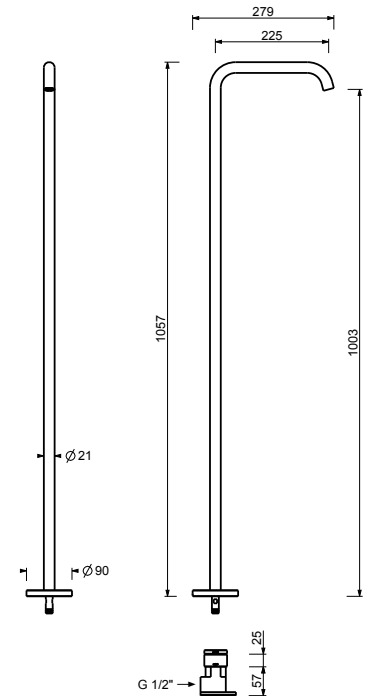

Parte empotrable

40 00 Z240A

BIDÉ : cartucho tradicional

L508WF

Monomando bidé

- distancia a chorro 13 cm
- maneta
- limitador de caudal 4,5 l/m a 3 bar
- aireador orientable
- flexos de alimentación
- SIN DESAGÜE

Matt Gun Metal PVD
Acero Cepillado

40 P5 L508WF
40 93 L508WF