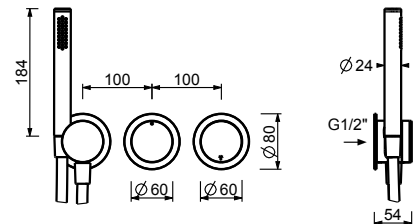

Parte externa

Matt Gun Metal PVD 40 P5 L585B
Acero Cepillado 40 93 L585B