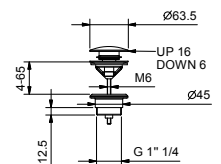

Desagüe

- 1" 1/4
- tapón a presión
- para lavabo sin rebosadero
- para lavabo con rebosadero
- universal

N.B. listado completo de los acabados en la sección accesorios diversos al final de la tarifa

Matt Gun Metal PVD 91 P5 8434
Acero Cepillado 91 93 8434