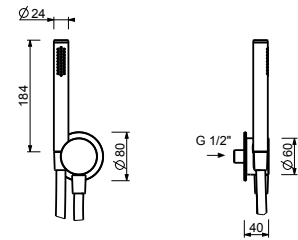

Conjunto de ducha

- toma de agua y soporte teleducha
- flexo PVC 150 cm
- entrada de 1/2"

Matt Gun Metal PVD
Acero Cepillado

40 P5 8138
40 93 8138