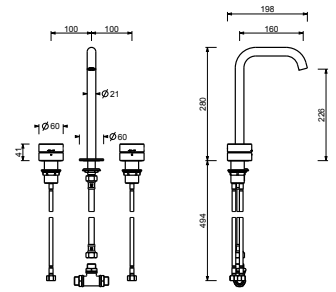

- distancia a chorro 19 cm
- maneta
- limitador de caudal 4,5 l/m a 3 bar
- entradas de 1/2"
- SIN DESAGÜE

**L536B****D736A****Parte externa**

Matt Gun Metal PVD 40 P5 L536B  
 Acero Cepillado 40 93 L536B

Matt Gun Metal PVD 40 P5 L513B  
 Acero Cepillado 40 93 L513B

**Parte empotrable**

40 00 D711A

**L607W**

**Batería lavabo 3 elementos**

- distancia a chorro 16 cm
- manetas
- limitador de caudal 4,5 l/m a 3 bar
- cartucho cerámico 90°
- flexos de alimentación
- SIN DESAGÜE

Matt Gun Metal PVD  
Acero Cepillado

40 P5 L607W  
40 93 L607W

**L613B**

**Batería lavabo a pared**

- distancia a chorro 22 cm
- manetas
- limitador de caudal 4,5 l/m a 3 bar
- cartucho cerámico 90°
- entradas de 1/2"
- SIN DESAGÜE