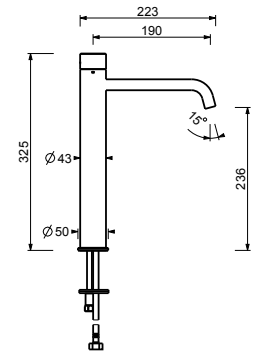

CARTUCHOS CERÁMICOS 1/4 DE GIRO

**Batería lavabo 3 elementos**

*\_longitud caño 16 cm*

**L607W**  
SIN DESAGÜE

**Batería lavabo a pared**

*\_longitud caño 22 cm*

**L613B+D810A**  
SIN DESAGÜE

**L504WF****Monomando lavabo**

- distancia a chorro 13 cm
- maneta
- limitador de caudal 4,5 l/m a 3 bar
- flexos de alimentación
- SIN DESAGÜE

Matt Gun Metal PVD  
Acero Cepillado

40 P5 L504WF  
40 93 L504WF

**L506WF****Monomando lavabo alto**

- distancia a chorro 19 cm
- maneta
- limitador de caudal 4,5 l/m a 3 bar
- flexos de alimentación
- SIN DESAGÜE

Matt Gun Metal PVD  
Acero Cepillado

40 P5 L506WF  
40 93 L506WF

**L807W****Monomando lavabo 2 elementos**

- distancia a chorro 19 cm
- maneta
- limitador de caudal 4,5 l/m a 3 bar
- entradas de 1/2"
- SIN DESAGÜE

**L536B****D736A****Parte externa**

Matt Gun Metal PVD 40 P5 L536B  
 Acero Cepillado 40 93 L536B