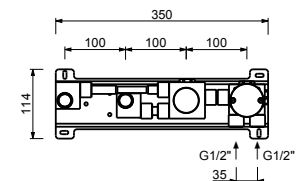

D721A

Parte empotrable

40 00 D721A