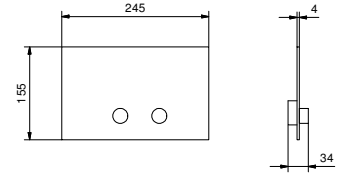

W216

Placa y pulsador descarga inodoro TECE

- material básico: acero
- pulsadores en relieve
- con pulsadores redondos
- profundidad mínima: consultar las instrucciones de montaje
- sin fijaciones visibles

N.B. listado completo de los acabados en la sección accesorios diversos al final de la tarifa

N.B. compatible SOLO CON Tecebox Octa II

Matt Gun Metal PVD
Acero Cepillado

91 P5 W216
91 93 W216

W291

Hidro WC

- para limpieza WC
- toma de agua y soporte teleducha
- llave de cierre
- embellecedor redondo
- flexos en latón 120 cm

N.B. listado completo de los acabados en la sección accesorios diversos al final de la tarifa

Matt Gun Metal PVD
Acero Cepillado

91 P5 W291
91 93 W291

W001

Columna desagüe bañera

- con maneta
- CON DESAGÜE

N.B. listado completo de los acabados en la sección accesorios diversos al final de la tarifa

Matt Gun Metal PVD
Acero Cepillado

91 P5 W001
91 93 W001

W002

Columna desagüe bañera

- con maneta
- salida de agua en el rebosadero
- CON DESAGÜE

N.B. listado completo de los acabados en la sección accesorios diversos al final de la tarifa

Matt Gun Metal PVD
Acero Cepillado

91 P5 W002
91 93 W002