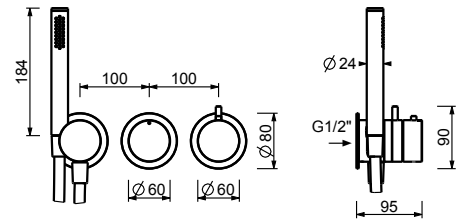

Monomando termostático ducha empotrado 1/2"

- manetas
- desviador giratorio con cierre **3 salidas**
- solo para montaje horizontal
- entradas de 1/2"

L773B

Parte externa

Matt Gun Metal PVD 40 P5 L773B
Acero Cepillado 40 93 L773B

D973A

Parte empotrable

40 00 D973A

Monomando termostático ducha empotrado 1/2"

- maneta
- **1 salida** de 1/2"
- entradas de 1/2"
- aislamiento acústico
- con cierre

L700B