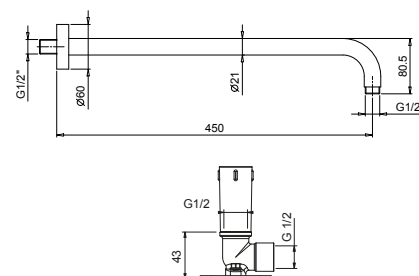

81 P5 8080  
**81 93 8080**

**OPCIONAL: Parte empotrable para cartón-yeso  
W046**

91 00 W046

8167

**Brazo ducha**

- longitud 35 cm
- embellecedor redondo
- para instalación a pared
- entrada de 1/2"

Matt Gun Metal PVD  
**Acero Cepillado**

81 P5 8167  
**81 93 8167**

**OPCIONAL: Parte empotrable para cartón-yeso  
W046**

91 00 W046

8059

**Brazo ducha**

- longitud 45 cm
- embellecedor redondo
- para instalación a pared
- entrada de 1/2"

Matt Gun Metal PVD  
**Acero Cepillado**

81 P5 8059  
**81 93 8059**

**OPCIONAL: Parte empotrable para cartón-yeso  
W046**

91 00 W046

8058

**Brazo ducha**

- longitud 25 cm
- embellecedor redondo
- para instalación a techo
- entrada de 1/2"

Matt Gun Metal PVD  
**Acero Cepillado**