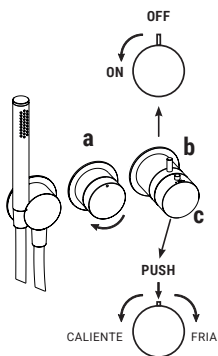

## El monomando termostático ducha empotrado 3/4" está disponible:

- art. L772B+D972A - 2 salidas

- art. L773B+D973A - 3 salidas

EJEMPLO:

art. L773B+D973A

**a) desviador de giro** - Partiendo de la posición central rotando hacia la derecha se activa la 1ª salida, y consecuentemente la 2ª y la 3ª.

**b) comando para apertura/cierre y regulación de flujo**

**c) control para regular la temperatura.**

**Material básico:** ACERO AISI 316/316 L