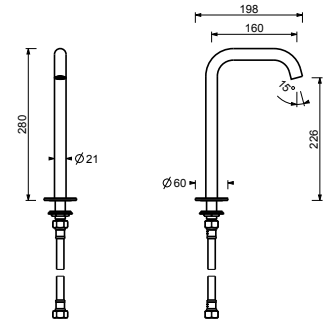

- distancia a chorro 19 cm
- maneta
- limitador de caudal 4,5 l/m a 3 bar
- entradas de 1/2"
- SIN DESAGÜE

**L536B****D736A****Parte externa**

Matt Gun Metal PVD 40 P5 L536B  
 Acero Cepillado 40 93 L536B

Matt Gun Metal PVD  
Acero Cepillado

40 P5 L607W  
40 93 L607W

**L613B**

**Batería lavabo a pared**

- distancia a chorro 22 cm
- manetas
- limitador de caudal 4,5 l/m a 3 bar
- cartucho cerámico 90°
- entradas de 1/2"
- SIN DESAGÜE

- distancia a chorro 22 cm
- limitador de caudal 4,5 l/m a 3 bar
- entrada de 1/2"

Matt Gun Metal PVD  
Acero Cepillado

40 P5 Z238  
40 93 Z238

**Z239****Caño lavabo**

- distancia a chorro 16 cm
- limitador de caudal 4,5 l/m a 3 bar

Matt Gun Metal PVD  
Acero Cepillado

40 P5 Z239  
40 93 Z239

**Caño lavabo a suelo**

- distancia a chorro 22,5 cm
- limitador de caudal 4,5 l/m a 3 bar

**Z240B****Parte externa**

Matt Gun Metal PVD  
Acero Cepillado