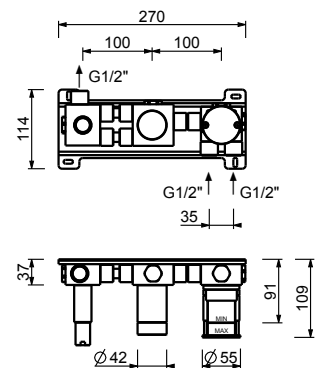

Parte empotrable

40 00 D785A