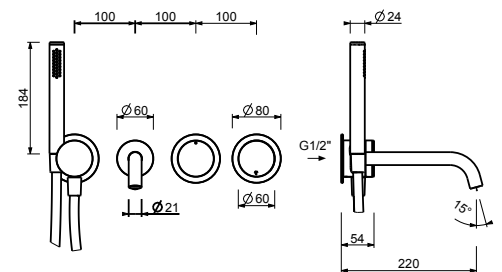

L521B

Parte externa

Matt Gun Metal PVD
Acero Cepillado

40 P5 L521B
40 93 L521B