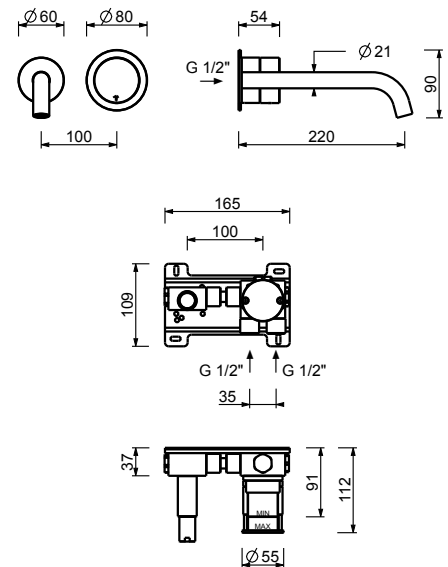

- distancia a chorro 19 cm
- maneta
- limitador de caudal 4,5 l/m a 3 bar
- entradas de 1/2"
- SIN DESAGÜE

**L536B****D736A****Parte externa**

Matt Gun Metal PVD 40 P5 L536B  
 Acero Cepillado 40 93 L536B

**Parte empotrable**

40 00 D736A

**Monomando lavabo a pared**

- distancia a chorro 22 cm
- maneta
- limitador de caudal 4,5 l/m a 3 bar
- entradas de 1/2"
- SIN DESAGÜE

**L513B****D711A****Parte externa**

Matt Gun Metal PVD 40 P5 L513B  
 Acero Cepillado 40 93 L513B

**Parte empotrable**

40 00 D711A

**L607W**

**Batería lavabo 3 elementos**

- distancia a chorro 16 cm
- manetas
- limitador de caudal 4,5 l/m a 3 bar
- cartucho cerámico 90°
- flexos de alimentación
- SIN DESAGÜE