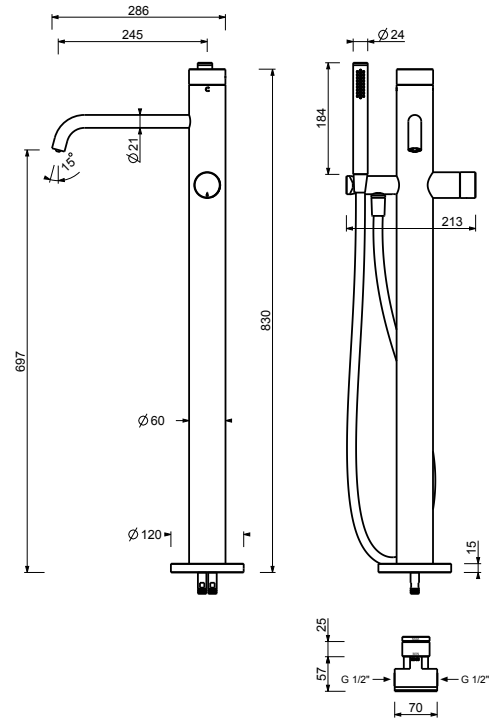

- distancia a chorro 24,5 cm
- maneta
- maneta apertura/cierre con regulación de caudal y temperatura ducha
- soporte teleducha
- flexo PVC 150 cm
- entradas de 1/2"
- sobre columna

**L580B**

**Parte externa**

Matt Gun Metal PVD  
Acero Cepillado

40 P5 L580B  
40 93 L580B

**D736A**

**Parte empotrable**

40 00 D736A

**Caño bañera a suelo**

- entradas de 1/2"
- distancia a chorro 22,5 cm

**Z241B**