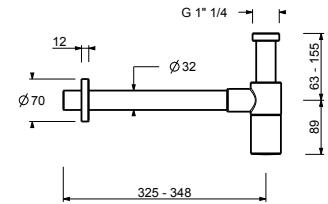

Sifón de botella

- 1" 1/4
- para lavabo

N.B. listado completo de los acabados en la sección accesorios diversos al final de la tarifa