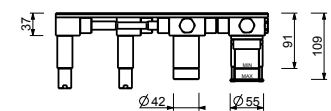

D721A

Parte empotrable

40 00 D721A