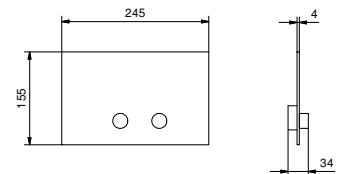

Placa y pulsador descarga inodoro GEBERIT

- material básico: acero
- pulsadores en relieve
- con pulsadores redondos
- sin fijaciones visibles

N.B. listado completo de los acabados en la sección accesorios diversos al final de la tarifa
N.B. compatible SOLO CON Geberit Sigma 8/Sigma 12