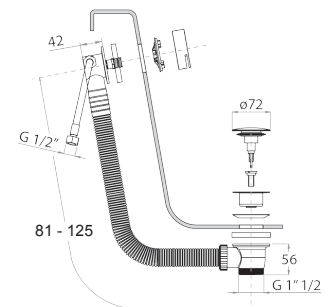

Matt Gun Metal PVD
Acero Cepillado

91 P5 W002
91 93 W002