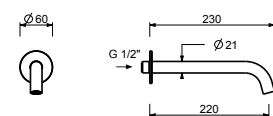

- distancia a chorro 22 cm
- limitador de caudal 4,5 l/m a 3 bar
- entrada de 1/2"

Matt Gun Metal PVD  
Acero Cepillado

40 P5 Z238  
40 93 Z238

**Z239****Caño lavabo**

- distancia a chorro 16 cm
- limitador de caudal 4,5 l/m a 3 bar