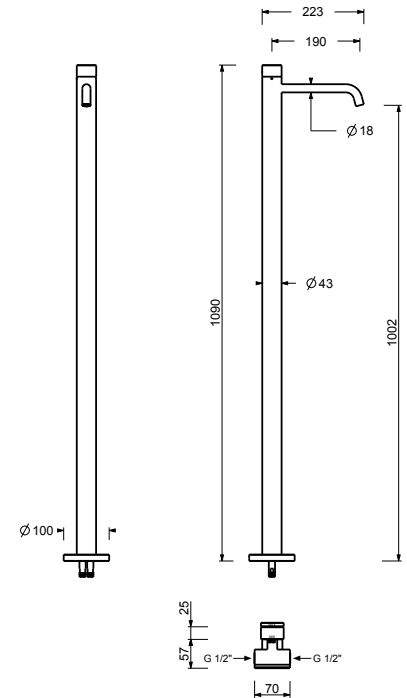

Monomando lavabo a suelo

- distancia a chorro 19 cm
- maneta
- limitador de caudal 4,5 l/m a 3 bar
- entradas de 1/2"
- SIN DESAGÜE

L536B

D736A

Parte externa

Matt Gun Metal PVD 40 P5 L536B
Acero Cepillado 40 93 L536B

Parte empotrable

40 00 D736A