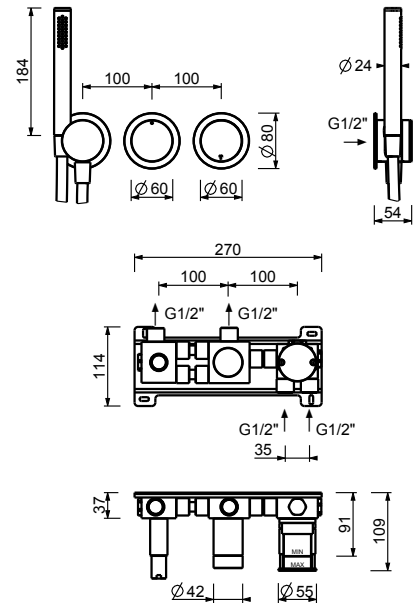

**D787A**

**Parte empotrable**

40 00 D787A

**Monomando termostático ducha empotrado 1/2"**

- manetas
- desviador giratorio con cierre **2 salidas**
- solo para montaje horizontal
- entradas de 1/2"

**L772B**