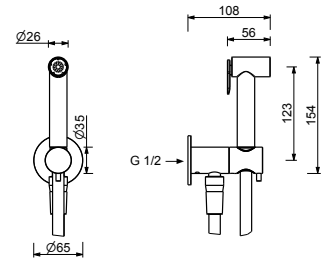

W291

Hidro WC

- para limpieza WC
- toma de agua y soporte teleducha
- llave de cierre
- embellecedor redondo
- flexos en latón 120 cm

N.B. listado completo de los acabados en la sección accesorios diversos al final de la tarifa

Matt Gun Metal PVD
Acero Cepillado

91 P5 W291
91 93 W291