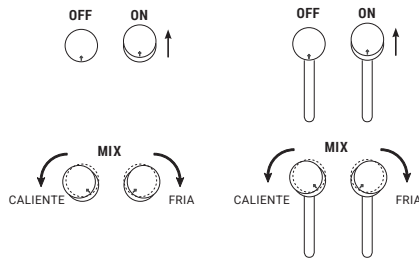

## Información técnica

**AC/ECLIPSE se suministra de serie CON MANETA.**

Los monomandos lavabo se suministran con **limitadores de 5 l/min.**

- VERSIÓN CARTUCHO TRADICIONAL

Moviendo hacia atrás y delante la maneta se **regula el caudal de agua.**

Girando la maneta a la derecha o a la izquierda es posible **regular la temperatura.**

Estos dos movimientos de la maneta descubren en parte la maneta subyacente.