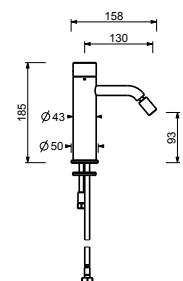

Monomando bidé

- distancia a chorro 13 cm
- maneta
- limitador de caudal 4,5 l/m a 3 bar
- aireador orientable
- flexos de alimentación
- SIN DESAGÜE

Matt Gun Metal PVD
Acero Cepillado

40 P5 L508WF
40 93 L508WF