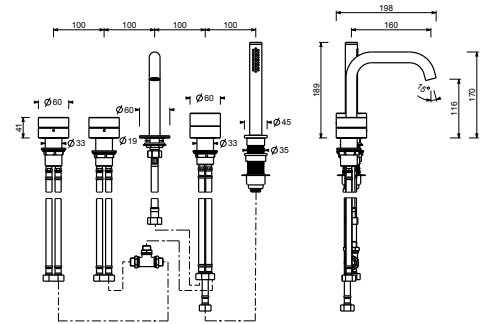

## CARTUCHOS CERÁMICOS 1/4 DE GIRO

**Grupo bañer a repisa***\_longitud caño 16 cm**\_entradas de 1/2"***L665**

2 salidas

**Grupo bañer a repisa***\_entradas de 1/2"***L667**

2 salidas

## CARTUCHO TRADICIONAL

**Monomando baño/ducha empotr ado***\_longitud caño 22 cm**\_entradas de 1/2"***L521B+D721A**

2 salidas

**Monomando baño/ducha a suelo***\_longitud caño 24,5 cm**\_entradas de 1/2"***L580B+D736A**

2 salidas

**L665**

**Grupo bañera repisa**

- distancia a chorro 16 cm
- manetas
- 5 agujeros
- desviador giratorio **2 salidas**
- flexo 150 cm
- cartucho cerámico 90°
- entradas de 1/2"
- flexos de alimentación