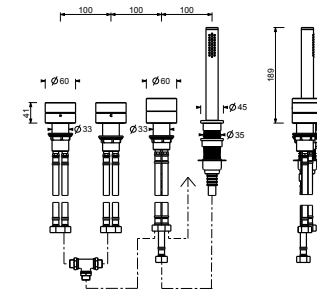

L667

Grupo bañera repisa

- manetas
- sin caño
- 4 agujeros
- desviador giratorio **2 salidas**
- flexo 150 cm
- cartucho cerámico 90°
- entradas de 1/2"
- flexos de alimentación