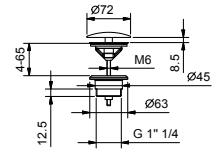

8435

Desagüe

- 1" 1/4
- para lavabo sin rebosadero
- para lavabo con rebosadero
- salida libre
- universal

N.B. listado completo de los acabados en la sección accesorios diversos al final de la tarifa