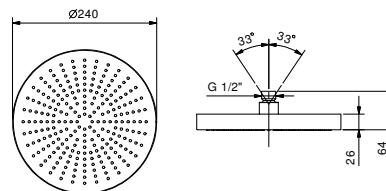

8053

Rociador lluvia

- Ø 24 cm
- material básico: acero
- limitador de caudal 12 l/m a 3 bar
- sistema anticalcáreo
- entrada de 1/2"
- válvula anti-retorno

**NOTA: Condiciones necesarias para el correcto funcionamiento:
Caudal mín.: 10 l/min**