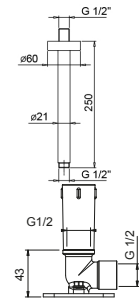

81 P5 8167  
**81 93 8167**

**OPCIONAL: Parte empotrable para cartón-yeso  
W046**

91 00 W046

8059

**Brazo ducha**

- longitud 45 cm
- embellecedor redondo
- para instalación a pared
- entrada de 1/2"

Matt Gun Metal PVD  
**Acero Cepillado**

81 P5 8059  
**81 93 8059**

**OPCIONAL: Parte empotrable para cartón-yeso  
W046**

91 00 W046

8058

**Brazo ducha**

- longitud 25 cm
- embellecedor redondo
- para instalación a techo
- entrada de 1/2"

Matt Gun Metal PVD  
**Acero Cepillado**

81 P5 8058  
**81 93 8058**

**OPCIONAL: Parte empotrable para cartón-yeso**

**W046**

91 00 W046

8138

**Conjunto de ducha**

- toma de agua y soporte teleducha
- flexo PVC 150 cm
- entrada de 1/2"

Matt Gun Metal PVD  
**Acero Cepillado**