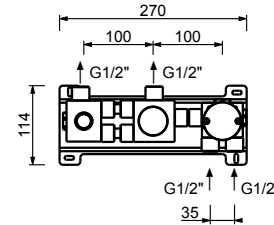

D973A

Parte empotrable

40 00 D973A

Monomando termostático ducha empotrado 1/2"

- maneta
- **1 salida** de 1/2"
- entradas de 1/2"
- aislamiento acústico
- con cierre

L700B