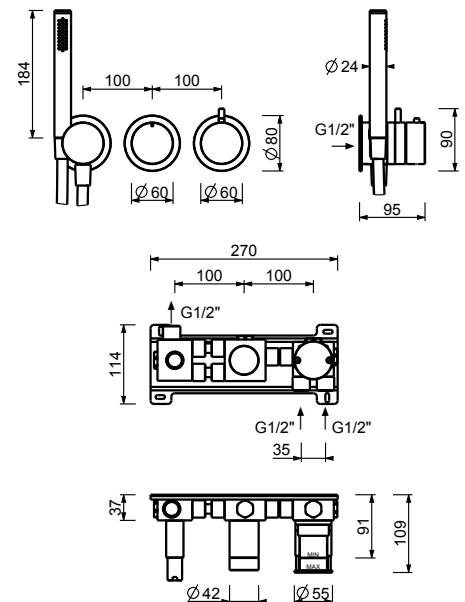

## Información técnica

**AC/ECLIPSE se suministra de serie CON MANETA.**

Los monomandos lavabo se suministran con **limitadores de 5 l/min.**

- VERSIÓN CARTUCHO TRADICIONAL

Moviendo hacia atrás y delante la maneta se **regula el caudal de agua.**

- distancia a chorro 19 cm
- maneta
- limitador de caudal 4,5 l/m a 3 bar
- entradas de 1/2"
- SIN DESAGÜE

**L536B****D736A****Parte externa**

Matt Gun Metal PVD 40 P5 L536B  
 Acero Cepillado 40 93 L536B

**Parte externa**

Matt Gun Metal PVD 40 P5 L772B  
**Acero Cepillado 40 93 L772B**

**D972A**

**Parte empotrable**

40 00 D972A

**Monomando termostático ducha empotrado 1/2"**

- manetas
- desviador giratorio con cierre **3 salidas**
- solo para montaje horizontal
- entradas de 1/2"