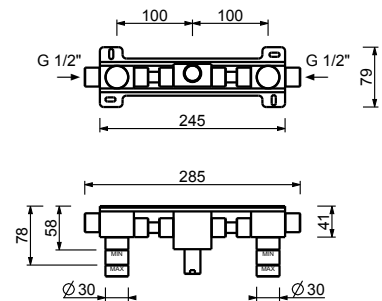

D810A

Parte empotrable

40 00 D810A

Z238

Caño lavabo a pared

- distancia a chorro 22 cm
- limitador de caudal 4,5 l/m a 3 bar
- entrada de 1/2"

Matt Gun Metal PVD
Acero Cepillado

40 P5 Z238
40 93 Z238