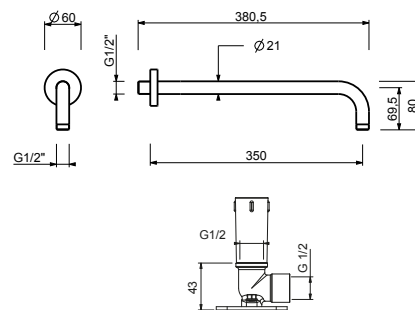

Matt Gun Metal PVD  
**Acero Cepillado**

81 P5 8053  
**81 93 8053**

8080

**Brazo ducha**

- longitud 30 cm
- embellecedor redondo
- para instalación a pared
- entrada de 1/2"

Matt Gun Metal PVD  
**Acero Cepillado**

81 P5 8080  
**81 93 8080**

**OPCIONAL: Parte empotrable para cartón-yeso  
W046**

91 00 W046

8167

**Brazo ducha**

- longitud 35 cm
- embellecedor redondo
- para instalación a pared
- entrada de 1/2"

Matt Gun Metal PVD  
**Acero Cepillado**

81 P5 8167  
**81 93 8167**

**OPCIONAL: Parte empotrable para cartón-yeso  
W046**

91 00 W046

8059

**Brazo ducha**

- longitud 45 cm
- embellecedor redondo
- para instalación a pared
- entrada de 1/2"

Matt Gun Metal PVD  
**Acero Cepillado**