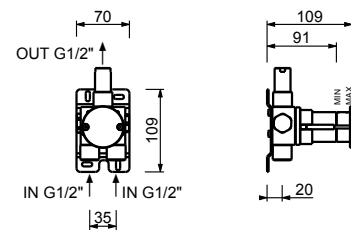

Parte externa

Matt Gun Metal PVD 40 P5 L700B
Acero Cepillado 40 93 L700B

D900A

Parte empotrable

40 00 D900A