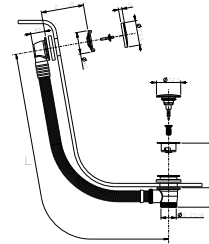

Matt Gun Metal PVD
Acero Cepillado

91 P5 W001
91 93 W001