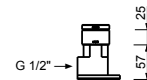

Parte empotrable

40 00 Z240A