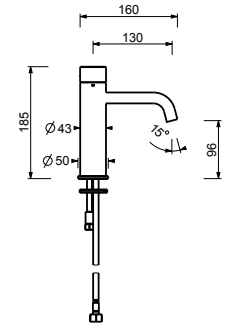

*\_longitud caño 22,5 cm*

**Z240B+Z240A**

**Monomando bidé**

*\_longitud caño 13 cm*

**L508WF**  
SIN DESAGÜE

**Caño lavabo**

*\_longitud caño 16 cm*

**Z239**

CARTUCHOS CERÁMICOS 1/4 DE GIRO

**Batería lavabo 3 elementos**

*\_longitud caño 16 cm*

**L607W**  
SIN DESAGÜE

**Batería lavabo a pared**

*\_longitud caño 22 cm*

**L613B+D810A**  
SIN DESAGÜE

**L504WF****Monomando lavabo**

- distancia a chorro 13 cm
- maneta
- limitador de caudal 4,5 l/m a 3 bar
- flexos de alimentación
- SIN DESAGÜE

Matt Gun Metal PVD  
Acero Cepillado

40 P5 L504WF  
40 93 L504WF

**L506WF****Monomando lavabo alto**

- distancia a chorro 19 cm
- maneta
- limitador de caudal 4,5 l/m a 3 bar
- entradas de 1/2"
- SIN DESAGÜE

**L536B****D736A****Parte externa**

Matt Gun Metal PVD 40 P5 L536B  
 Acero Cepillado 40 93 L536B