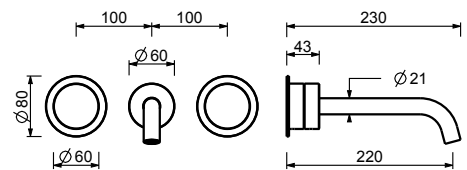

Parte externa

Matt Gun Metal PVD
Acero Cepillado

40 P5 L613B
40 93 L613B