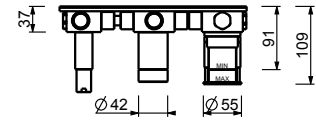

Monomando termostático ducha empotrado 1/2"

- manetas
- desviador giratorio con cierre **3 salidas**
- solo para montaje horizontal
- entradas de 1/2"

L773B

Parte externa

Matt Gun Metal PVD 40 P5 L773B
Acero Cepillado 40 93 L773B

D973A

Parte empotrable

40 00 D973A

Monomando termostático ducha empotrado 1/2"

- maneta
- **1 salida** de 1/2"
- entradas de 1/2"
- aislamiento acústico
- con cierre

L700B

Parte externa

Matt Gun Metal PVD 40 P5 L700B
Acero Cepillado 40 93 L700B

D900A

Parte empotrable

40 00 D900A