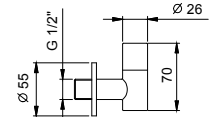

Matt Gun Metal PVD  
**Acero Cepillado**

91 P5 9234  
**91 93 9234**

8364

**Pareja de llaves de escuadra con filtro**

- con cierre
- filtro inspeccionable
- entrada de 1/2"

**N.B. listado completo de los acabados en la sección accesorios diversos al final de la tarifa**