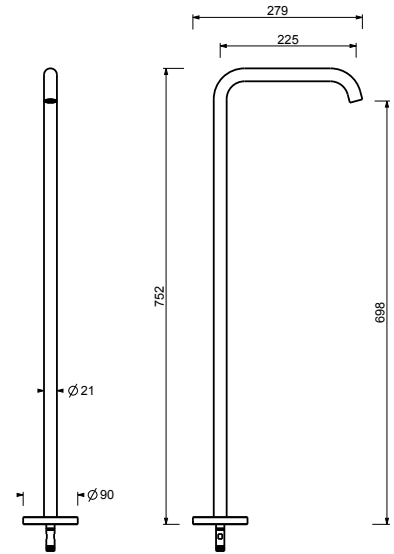

Caño bañera a suelo

- entradas de 1/2"
- distancia a chorro 22,5 cm

Z241B

Parte externa

Matt Gun Metal PVD 40 P5 Z241B
Acero Cepillado 40 93 Z241B

Z240A

Parte empotrable

40 00 Z240A

ACCESORIOS DIVERSOS

8434

Desagüe

- 1" 1/4
- tapón a presión
- para lavabo sin rebosadero
- para lavabo con rebosadero
- universal

N.B. listado completo de los acabados en la sección accesorios diversos al final de la tarifa

Matt Gun Metal PVD 91 P5 8434
Acero Cepillado 91 93 8434