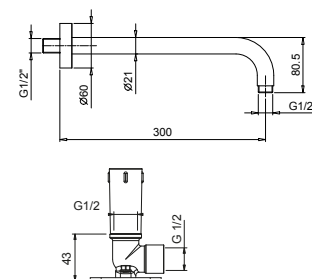

Matt Gun Metal PVD  
**Acero Cepillado**

81 P5 8053  
**81 93 8053**

8080

**Brazo ducha**

- longitud 30 cm
- embellecedor redondo
- para instalación a pared
- entrada de 1/2"

Matt Gun Metal PVD  
**Acero Cepillado**

81 P5 8080  
**81 93 8080**

**OPCIONAL: Parte empotrable para cartón-yeso  
W046**

91 00 W046

8167

**Brazo ducha**

- longitud 35 cm
- embellecedor redondo
- para instalación a pared
- entrada de 1/2"

Matt Gun Metal PVD  
**Acero Cepillado**