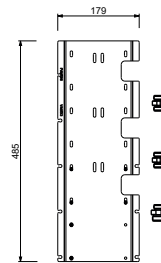

W270

OPTIONAL - Sistema Easy fix per rubinetto arresto ON/OFF

piastra e connessioni :

- per montaggio facilitato orizzontale o verticale termostatici
- per montaggio H500A / H590A (3 PZ) - **3 uscite**