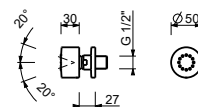

9248

Soffione laterale

- materiale di base: ottone
- orientabile
- sistema anticalcare
- ingresso da 1/2"

N.B. Condizioni necessarie per il corretto funzionamento:
Portata min.: 12 l/min