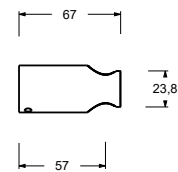

9129**Supporto doccetta fisso**

- innesto per flessibile con calotta conica
- materiale di base: ABS
- lunghezza 39 mm

Cromo	90 02 9129
Nero Opaco	90 13 9129

Q133**Supporto doccetta fisso**

- innesto per flessibile con calotta conica
- materiale di base: ottone
- lunghezza 57 mm