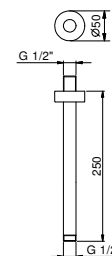

OPTIONAL: Parte da incasso per cartongesso

W046 91 00 W046