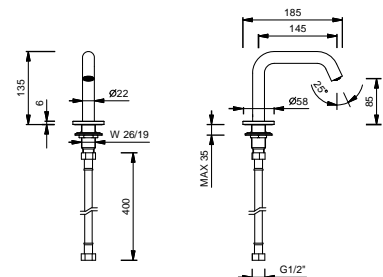

44 00 M111A

LAVABO : bocche

8436lead \varnothing free**Bocca lavabo**

- h. 28 cm
- interasse bocca 18,5 cm
- limitatore di portata 5 l/min a 3 bar
- ingresso da 1/2"

Cromo	24 02 8436
Nero Opaco	24 13 8436
Matt Gun Metal PVD	24 P5 8436
Matt British Gold PVD	24 P6 8436
Matt Copper PVD	24 P9 8436
Deep Black PVD	24 S1 8436

**8496**lead \varnothing free**Bocca lavabo**

- h. 13,5 cm
- interasse bocca 14,5 cm
- limitatore di portata 5 l/min a 3 bar
- ingresso da 1/2"

Cromo	24 02 8496
Nero Opaco	24 13 8496
Matt Gun Metal PVD	24 P5 8496
Matt British Gold PVD	24 P6 8496
Matt Copper PVD	24 P9 8496
Deep Black PVD	24 S1 8496