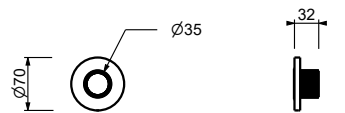

H792B

Parte esterna

Cromo	87 02 H792B
Matt Gun Metal PVD	87 P5 H792B
Matt British Gold PVD	87 P6 H792B
Matt Copper PVD	87 P9 H792B
Deep Black PVD	87 S1 H792B