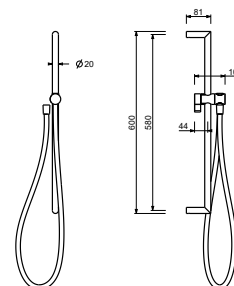

Cromo	90 02 8929
Nero Opaco	90 13 8929
Matt Gun Metal PVD	90 P5 8929
Matt British Gold PVD	90 P6 8929

8096

Asta doccia

- lunghezza 87,5 cm
- senza presa acqua
- senza doccetta
- senza flessibile
- cursore orientabile

Cromo	86 02 8096
-------	------------

8145

Asta doccia

- lunghezza 60 cm
- flessibile PVC 150 cm
- cursore orientabile
- senza presa acqua
- senza doccetta

Cromo	86 02 8145
Nero Opaco	86 13 8145
Matt Gun Metal PVD	86 P5 8145
Matt British Gold PVD	86 P6 8145
Matt Copper PVD	86 P9 8145
Deep Black PVD	86 S1 8145

9247

Asta doccia

- lunghezza 90 cm
- flessibile PVC 150 cm
- cursore orientabile
- senza presa acqua
- senza doccetta

Cromo	86 02 9247
Nero Opaco	86 13 9247
Matt Gun Metal PVD	86 P5 9247
Matt British Gold PVD	86 P6 9247
Matt Copper PVD	86 P9 9247
Deep Black PVD	86 S1 9247