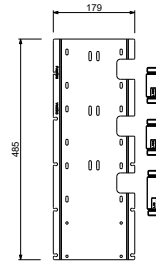

**ESEMPI DI COMBINAZIONI - 1 USCITA****ESEMPI DI COMBINAZIONI - 2 USCITE**

91 00 W275

W276

OPTIONAL - Sistema Easy fix per RUBINETTO ARRESTO 3/4"

piastra e connessioni :

- per montaggio facilitato orizzontale o verticale termostatici
- per montaggio H500A / D491A (3 PZ) - **3 uscite**