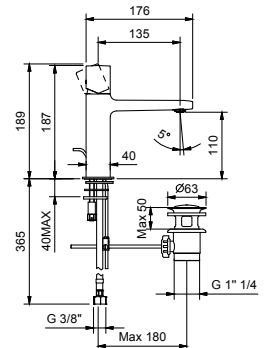

Miscelatore lavabo monoforo

- interasse bocca 13,5 cm
- maniglia
- limitatore di portata 5 l/min a 3 bar
- flessibili di alimentazione
- CON SCARICO

Cromo	24 02 M004F
Nero Opaco	24 13 M004F
Matt Gun Metal PVD	24 P5 M004F
Matt British Gold PVD	24 P6 M004F
Matt Copper PVD	24 P9 M004F
Deep Black PVD	24 S1 M004F