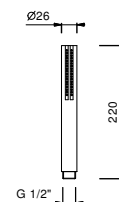

Cromo 90 02 9673
Nero Opaco 90 13 9673