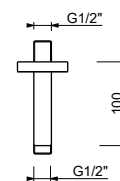

8121

Braccio doccia

- lunghezza 10 cm
- rosone tondo
- per installazione a soffitto
- ingresso da 1/2"

Cromo	86 02 8121
Nero Opaco	86 13 8121
Matt Gun Metal PVD	86 P5 8121
Matt British Gold PVD	86 P6 8121
Matt Copper PVD	86 P9 8121
Deep Black PVD	86 S1 8121

OPTIONAL: Parte da incasso per cartongesso

W046 91 00 W046