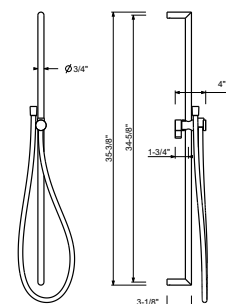

Cromo	90 02 8929
Nero Opaco	90 13 8929
Matt Gun Metal PVD	90 P5 8929
Matt British Gold PVD	90 P6 8929

8096

Asta doccia

- lunghezza 87,5 cm
- senza presa acqua
- senza doccetta
- senza flessibile
- cursore orientabile

Cromo	86 02 8096
-------	------------

8145

Asta doccia

- lunghezza 60 cm
- flessibile PVC 150 cm
- cursore orientabile
- senza presa acqua
- senza doccetta

Cromo	86 02 8145
Nero Opaco	86 13 8145
Matt Gun Metal PVD	86 P5 8145
Matt British Gold PVD	86 P6 8145
Matt Copper PVD	86 P9 8145
Deep Black PVD	86 S1 8145

9247

Asta doccia

- lunghezza 90 cm
- flessibile PVC 150 cm
- cursore orientabile
- senza presa acqua
- senza doccetta

Cromo	86 02 9247
Nero Opaco	86 13 9247
Matt Gun Metal PVD	86 P5 9247
Matt British Gold PVD	86 P6 9247
Matt Copper PVD	86 P9 9247
Deep Black PVD	86 S1 9247