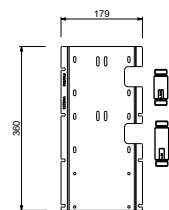

W275

OPTIONAL - Sistema Easy fix per RUBINETTO ARRESTO 3/4"

piastra e connessioni :

- per montaggio facilitato orizzontale o verticale termostatici
- per montaggio art. H500A / D491A - **1 uscita**
- per montaggio H500A / D491A (2 PZ) - **2 uscite**