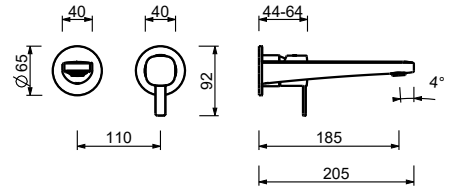

lead $\varnothing$ free

Miscelatore lavabo da parete

- interasse bocca 19 cm
- maniglia
- limitatore di portata 5 l/min a 3 bar
- ingressi da 1/2"
- SENZA SCARICO

M111B

Parte esterna

Cromo	24 02 M111B
Nero Opaco	24 13 M111B
Matt Gun Metal PVD	24 P5 M111B
Matt British Gold PVD	24 P6 M111B
Matt Copper PVD	24 P9 M111B
Deep Black PVD	24 S1 M111B