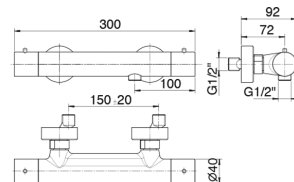

M030

Miscelatore termostatico doccia esterno

- maniglie
- senza set doccia
- ingressi da 1/2"