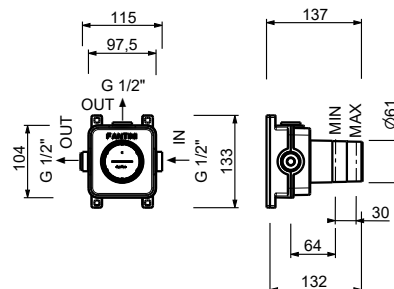

H590A

Parte da incasso

44 00 H590A