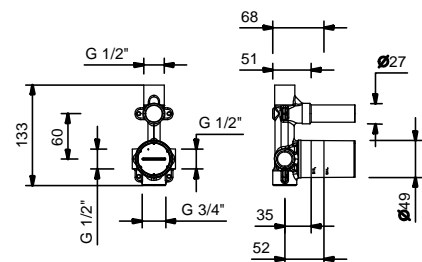

M822A

Parte da incasso

44 00 M822A