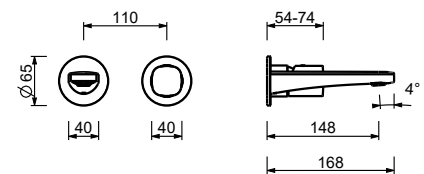

M009B

Parte esterna

Cromo	24 02 M009B
Nero Opaco	24 13 M009B
Matt Gun Metal PVD	24 P5 M009B
Matt British Gold PVD	24 P6 M009B
Matt Copper PVD	24 P9 M009B
Deep Black PVD	24 S1 M009B