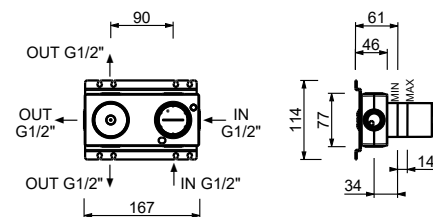

M687A

Parte da incasso

44 00 M687A