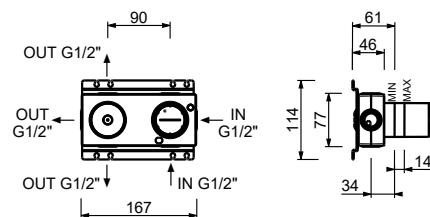

M687A

Parte da incasso

44 00 M687A