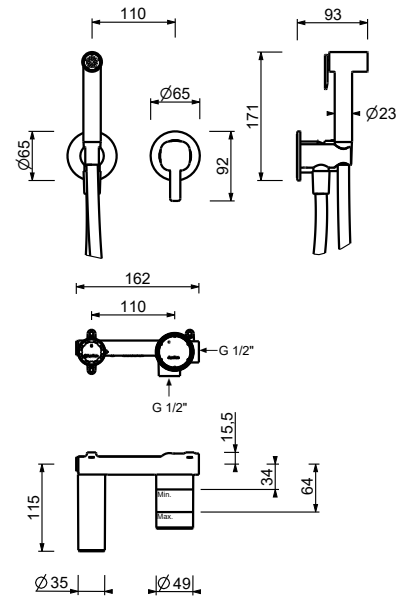

Idrospray

- per igiene personale
- miscelatore doccia incluso
- presa acqua con supporto per doccetta
- con rosoni
- flessibile in ottone 120 cm
- ingresso da 1/2"

N.B. elenco completo delle finiture nella sezione articoli vari in fondo al listino

Idrospray

- per igiene personale
- miscelatore doccia incluso
- presa acqua con supporto per doccetta
- con piastra
- flessibile in ottone 120 cm
- ingresso da 1/2"

N.B. elenco completo delle finiture nella sezione articoli vari in fondo al listino