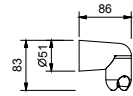

0992

Supporto doccetta snodato

- innesto per flessibile con calotta conica

Cromo

90 02 0992

9349