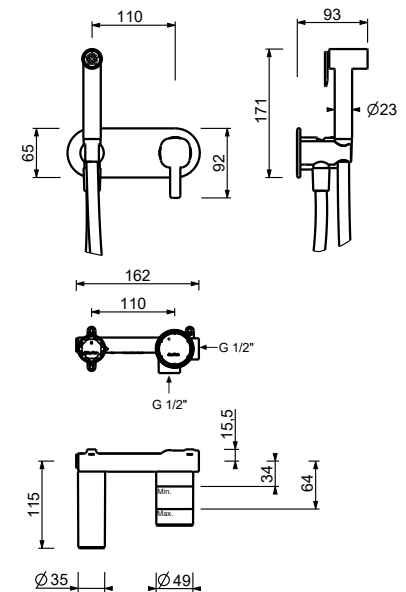

M111A

Parte da incasso

44 00 M111A