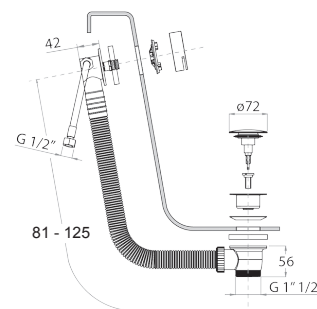

W001

Colonna scarico vasca

- con maniglia
- CON SCARICO

N.B. elenco completo delle finiture nella sezione articoli vari in fondo al listino

Cromo	91 02 W001
Nero Opaco	91 13 W001
Matt Gun Metal PVD	91 P5 W001
Matt British Gold PVD	91 P6 W001
Matt Copper PVD	91 P9 W001
Deep Black PVD	91 S1 W001

W002

Colonna scarico vasca

- con maniglia
- erogazione dal troppo pieno
- CON SCARICO

N.B. elenco completo delle finiture nella sezione articoli vari in fondo al listino

Cromo	91 02 W002
Nero Opaco	91 13 W002
Matt Gun Metal PVD	91 P5 W002
Matt British Gold PVD	91 P6 W002
Matt Copper PVD	91 P9 W002
Deep Black PVD	91 S1 W002