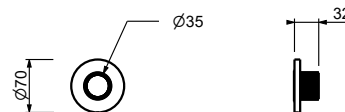

Rubinetto di arresto

- pulsante ON/OFF con regolazione di portata **serigrafia**

doccetta

- isolamento acustico
- per montaggio orizzontale e verticale
- ingressi da 1/2"

H791B

Parte esterna

Cromo	87 02 H791B
Matt Gun Metal PVD	87 P5 H791B
Matt British Gold PVD	87 P6 H791B
Matt Copper PVD	87 P9 H791B
Deep Black PVD	87 S1 H791B