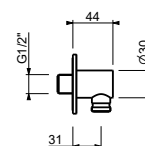

Preso acqua

- rosone tondo
- materiale di base: ottone
- senza supporto doccetta

Cromo	91 02 7034
Nero Opaco	91 13 7034
Matt Gun Metal PVD	91 P5 7034
Matt British Gold PVD	91 P6 7034
Matt Copper PVD	91 P9 7034
Deep Black PVD	91 S1 7034

9129