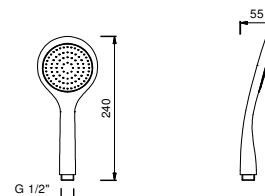

Doccetta

- DISCO
- materiale di base: ABS
- Ø 10 cm
- impugnatura tonda
- limitatore di portata 9 l/min
- sistema anticalcare
- valvola di non ritorno

Cromo	90 02 8914