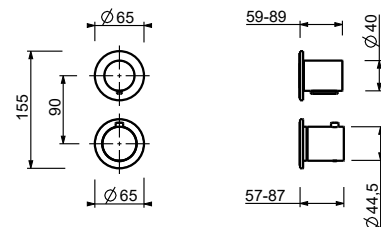

G423B

Parte esterna

Cromo	87 02 G423B
Nero Opaco	87 13 G423B
Matt Gun Metal PVD	87 P5 G423B
Matt British Gold PVD	87 P6 G423B
Matt Copper PVD	87 P9 G423B
Deep Black PVD	87 S1 G423B