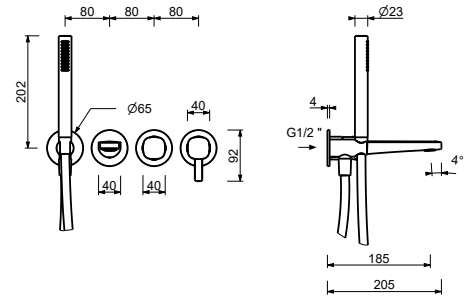

Miscelatore vasca incasso

- interasse bocca 19 cm
- maniglia
- deviatore a rotazione a **2 uscite**
- doccetta FIT
- presa acqua con supporto per doccetta
- flessibile PVC 150 cm
- ingressi da 1/2"

M121B