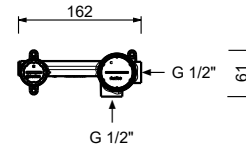

Parte da incasso

44 00 M111A