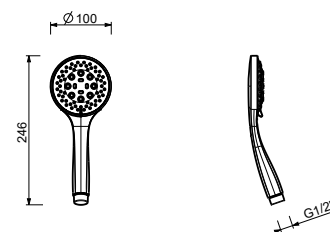

Doccetta

- DISCO - inserto frontale nero
- materiale di base: ABS
- Ø 10 cm
- 3 getti: pioggia, getto tonico, massaggio
- limitatore di portata 12 l/min
- sistema anticalcare
- valvola di non ritorno

Cromo	90 02 Z348
Nero Opaco	90 13 Z348
Matt Gun Metal PVD	90 P5 Z348
Matt British Gold PVD	90 P6 Z348