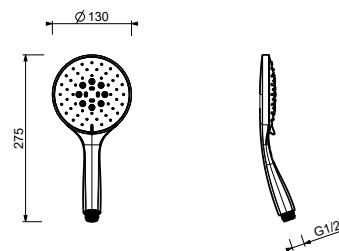

Cromo	90 02 Z348
Nero Opaco	90 13 Z348
Matt Gun Metal PVD	90 P5 Z348
Matt British Gold PVD	90 P6 Z348

Z674

Doccetta

- DISCO
- materiale di base: ABS
- Ø 11 cm
- 3 getti: pioggia, getto tonico, massaggio
- limitatore di portata 12 l/min
- sistema anticalcare
- valvola di non ritorno

Cromo	90 02 8929
Nero Opaco	90 13 8929
Matt Gun Metal PVD	90 P5 8929
Matt British Gold PVD	90 P6 8929

8096

Asta doccia

- lunghezza 87,5 cm
- senza presa acqua
- senza doccetta
- senza flessibile
- cursore orientabile