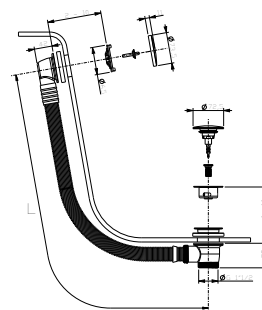

W001

Colonna scarico vasca

- con maniglia
- CON SCARICO

N.B. elenco completo delle finiture nella sezione articoli vari in fondo al listino

Cromo	91 02 W001
Nero Opaco	91 13 W001
Matt Gun Metal PVD	91 P5 W001
Matt British Gold PVD	91 P6 W001
Matt Copper PVD	91 P9 W001
Deep Black PVD	91 S1 W001

W002

Colonna scarico vasca

- con maniglia
- erogazione dal troppo pieno
- CON SCARICO

N.B. elenco completo delle finiture nella sezione articoli vari in fondo al listino

Cromo	91 02 W002
Nero Opaco	91 13 W002
Matt Gun Metal PVD	91 P5 W002
Matt British Gold PVD	91 P6 W002
Matt Copper PVD	91 P9 W002
Deep Black PVD	91 S1 W002