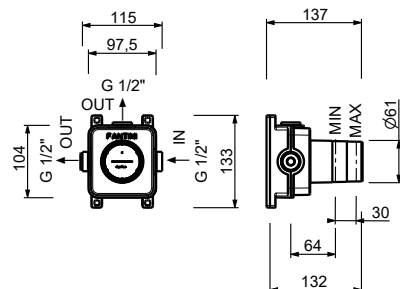

H590A

Parte da incasso

44 00 H590A