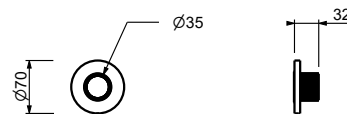

H790B

Parte esterna

Cromo	87 02 H790B
Matt Gun Metal PVD	87 P5 H790B
Matt British Gold PVD	87 P6 H790B
Matt Copper PVD	87 P9 H790B
Deep Black PVD	87 S1 H790B