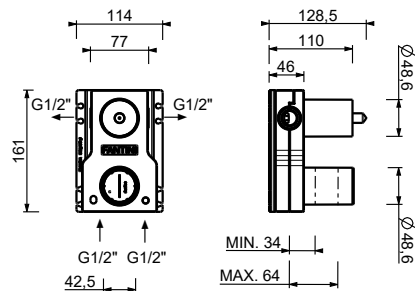

M523A

Parte da incasso

44 00 M523A