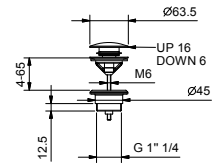

8434

Scarico

- 1" 1/4
- tappo a pressione
- per lavabi senza troppo pieno
- per lavabi con troppo pieno
- universale

N.B. elenco completo delle finiture nella sezione articoli vari in fondo al listino

Cromo	91 02 8434
Nero Opaco	91 13 8434
Matt Gun Metal PVD	91 P5 8434
Matt British Gold PVD	91 P6 8434
Matt Copper PVD	91 P9 8434
Deep Black PVD	91 S1 8434