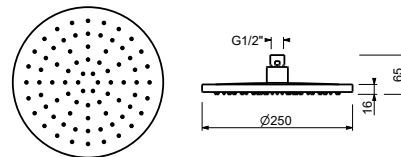

8159

Soffione a pioggia

- Ø 25 cm
- materiale di base: ottone
- limitatore di portata 9 l/min a 3 bar
- sistema anticalcare
- ingresso da 1/2"
- valvola di non ritorno

N.B. Condizioni necessarie per il corretto funzionamento:

Portata min.: 10 l/min

Cromo	86 02 8159
Nero Opaco	86 13 8159
Matt Gun Metal PVD	86 P5 8159
Matt British Gold PVD	86 P6 8159
Matt Copper PVD	86 P9 8159
Deep Black PVD	86 S1 8159

8084

Soffione a pioggia

- Ø 36 cm
- materiale di base: acciaio
- sistema anticalcare
- ingresso da 1/2"
- valvola di non ritorno

N.B. Condizioni necessarie per il corretto

funzionamento: Portata min.: 15 l/min