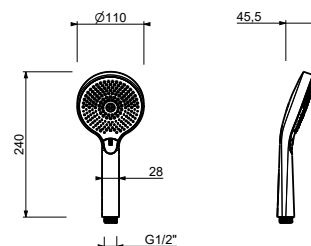

Doccetta

- DISCO
- materiale di base: ABS
- Ø 11 cm
- 3 getti: pioggia, getto tonico, massaggio
- limitatore di portata 12 l/min
- sistema anticalcare
- valvola di non ritorno

Cromo	90 02 Z674
Nero Opaco	90 13 Z674
Matt Gun Metal PVD	90 P5 Z674
Matt British Gold PVD	90 P6 Z674