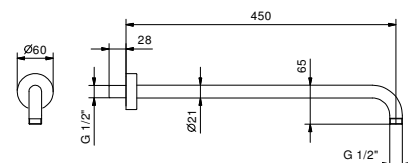

OPTIONAL: Parte da incasso per cartongesso

W046

91 00 W046