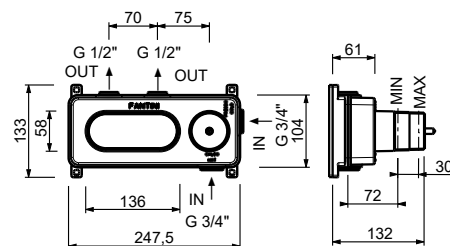

H572A

Parte da incasso

44 00 H572A