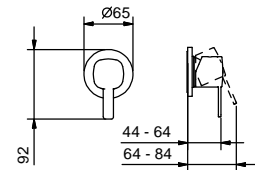

Miscelatore doccia incasso

- maniglia
- **1 uscita** da 1/2"
- ingressi da 1/2"
- isolamento acustico

M163B

Parte esterna

Cromo	24 02 M163B
Nero Opaco	24 13 M163B
Matt Gun Metal PVD	24 P5 M163B
Matt British Gold PVD	24 P6 M163B
Matt Copper PVD	24 P9 M163B
Deep Black PVD	24 S1 M163B