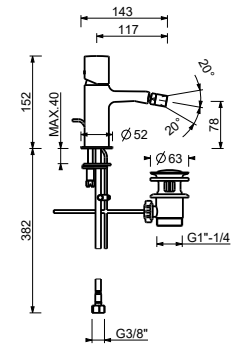

M008F

Miscelatore bidet monoforo

- interasse bocca 11 cm
- maniglia
- limitatore di portata 5 l/min a 3 bar
- aeratore snodato
- flessibili di alimentazione
- CON SCARICO

Cromo	24 02 M008F
Nero Opaco	24 13 M008F
Matt Gun Metal PVD	24 P5 M008F
Matt British Gold PVD	24 P6 M008F
Matt Copper PVD	24 P9 M008F
Deep Black PVD	24 S1 M008F