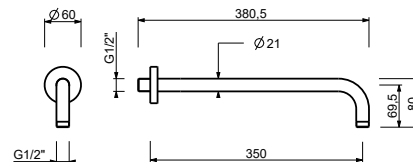

8137

Braccio doccia

- lunghezza 35 cm
- rosone tondo
- per installazione a parete
- ingresso da 1/2"

Cromo	86 02 8137
Nero Opaco	86 13 8137
Matt Gun Metal PVD	86 P5 8137
Matt British Gold PVD	86 P6 8137
Matt Copper PVD	86 P9 8137
Deep Black PVD	86 S1 8137

OPTIONAL: Parte da incasso per cartongesso

W046

91 00 W046

8124

Braccio doccia

- lunghezza 40 cm
- rosone tondo
- per installazione a parete
- ingresso da 1/2"

Cromo	86 02 8124
Nero Opaco	86 13 8124
Matt Gun Metal PVD	86 P5 8124
Matt British Gold PVD	86 P6 8124
Matt Copper PVD	86 P9 8124
Deep Black PVD	86 S1 8124