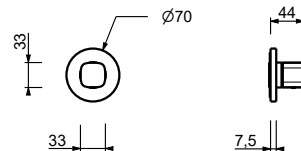

Rubinetto di arresto 3/4"

- maniglia
- vitone ceramico 90°
- ingressi da 3/4"
- isolamento acustico

M590B

Parte esterna

Cromo	24 02 M590B
Nero Opaco	24 13 M590B
Matt Gun Metal PVD	24 P5 M590B
Matt British Gold PVD	24 P6 M590B
Matt Copper PVD	24 P9 M590B
Deep Black PVD	24 S1 M590B