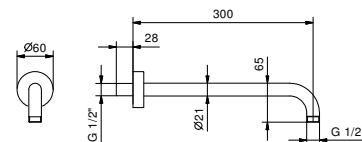

OPTIONAL: Parte da incasso per cartongesso

W046

91 00 W046