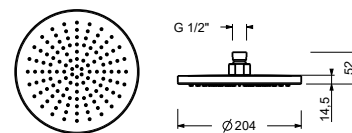

8136

Soffione a pioggia

- Ø 20 cm
- materiale di base: ottone
- limitatore di portata 12 l/min a 3 bar
- sistema anticalcare
- ingresso da 1/2"
- valvola di non ritorno

**N.B. Condizioni necessarie per il corretto funzionamento:
Portata min.: 10 l/min**

Cromo	86 02 8136
Nero Opaco	86 13 8136
Matt Gun Metal PVD	86 P5 8136
Matt British Gold PVD	86 P6 8136
Matt Copper PVD	86 P9 8136
Deep Black PVD	86 S1 8136