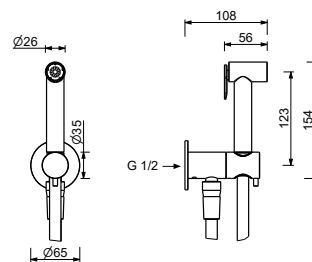

W291

Idroscopino

- per pulizia WC
- presa acqua con supporto per doccia
- rubinetto di arresto
- rosone tondo
- flessibile in ottone 120 cm

N.B. elenco completo delle finiture nella sezione articoli vari in fondo al listino

Cromo	91 02 W291
Nero Opaco	91 13 W291
Matt Gun Metal PVD	91 P5 W291
Matt British Gold PVD	91 P6 W291
Matt Copper PVD	91 P9 W291
Deep Black PVD	91 S1 W291