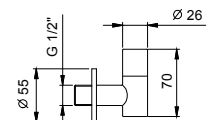

Coppia di rubinetti filtro

- con chiusura
- filtro ispezionabile
- ingresso da 1/2"

N.B. elenco completo delle finiture nella sezione articoli vari in fondo al listino

Cromo	91 02 8364
Nero Opaco	91 13 8364
Matt Gun Metal PVD	91 P5 8364
Matt British Gold PVD	91 P6 8364
Matt Copper PVD	91 P9 8364
Deep Black PVD	91 S1 8364