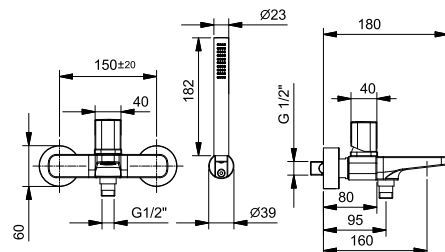

M015

Miscelatore vasca esterno

- interasse bocca 16 cm
- maniglia
- deviatore a **2 uscite**
- doccetta FIT
- supporto doccetta
- flessibile PVC 150 cm

Cromo	24 02 M015
Nero Opaco	24 13 M015
Matt Gun Metal PVD	24 P5 M015
Matt British Gold PVD	24 P6 M015
Matt Copper PVD	24 P9 M015
Deep Black PVD	24 S1 M015

M115

Miscelatore vasca esterno

- interasse bocca 16 cm
- maniglia
- deviatore a **2 uscite**
- doccetta FIT
- flessibile PVC 150 cm
- supporto doccetta

Cromo	24 02 M115
Nero Opaco	24 13 M115
Matt Gun Metal PVD	24 P5 M115
Matt British Gold PVD	24 P6 M115
Matt Copper PVD	24 P9 M115
Deep Black PVD	24 S1 M115

Miscelatore vasca incasso

- interasse bocca 15 cm
- maniglia
- deviatore a rotazione a **2 uscite**
- doccetta FIT
- presa acqua con supporto per doccetta
- flessibile PVC 150 cm
- ingressi da 1/2"

M120B

Parte esterna

Cromo	24 02 M120B
Nero Opaco	24 13 M120B
Matt Gun Metal PVD	24 P5 M120B
Matt British Gold PVD	24 P6 M120B
Matt Copper PVD	24 P9 M120B
Deep Black PVD	24 S1 M120B

D220A

Parte da incasso

44 00 D220A