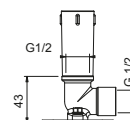

8121

Braccio doccia

- lunghezza 10 cm
- rosone tondo
- per installazione a soffitto
- ingresso da 1/2"

Cromo	86 02 8121
Nero Opaco	86 13 8121
Matt Gun Metal PVD	86 P5 8121
Matt British Gold PVD	86 P6 8121
Matt Copper PVD	86 P9 8121
Deep Black PVD	86 S1 8121

OPTIONAL: Parte da incasso per cartongesso

W046 91 00 W046