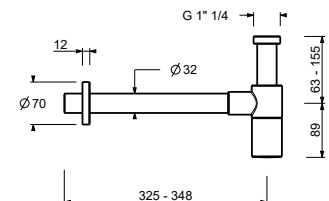

9234

Sifone a bottiglia

- 1" 1/4
- per lavabo

N.B. elenco completo delle finiture nella sezione articoli vari in fondo al listino

Cromo	91 02 9234
Nero Opaco	91 13 9234
Matt Gun Metal PVD	91 P5 9234
Matt British Gold PVD	91 P6 9234
Matt Copper PVD	91 P9 9234
Deep Black PVD	91 S1 9234