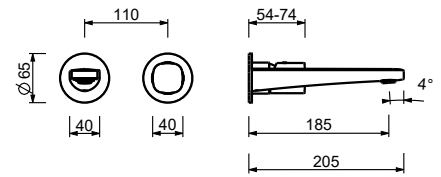

lead ρ free

Miscelatore lavabo da parete

- interasse bocca 19 cm
- maniglia
- limitatore di portata 5 l/min a 3 bar
- ingressi da 1/2"
- SENZA SCARICO

M011B

Parte esterna

Cromo	24 02 M011B
Nero Opaco	24 13 M011B
Matt Gun Metal PVD	24 P5 M011B
Matt British Gold PVD	24 P6 M011B
Matt Copper PVD	24 P9 M011B
Deep Black PVD	24 S1 M011B