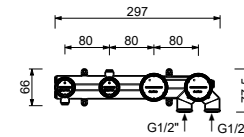

Miscelatore vasca incasso

- interasse bocca 19 cm
- maniglia
- deviatore a rotazione a **2 uscite**
- doccetta FIT
- presa acqua con supporto per doccetta
- flessibile PVC 150 cm
- ingressi da 1/2"