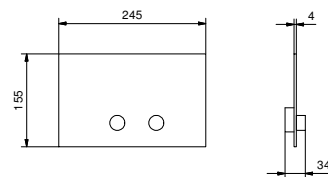

Placca di comando per cassette di scarico TECE

- materiale di base: acciaio
- comandi a rilievo
- con pulsanti tondi
- profondità minima : consultare le istruzioni di montaggio
- senza fissaggi a vista

N.B. elenco completo delle finiture nella sezione articoli vari in fondo al listino

N.B. compatibile SOLO CON Tecebox Octa II