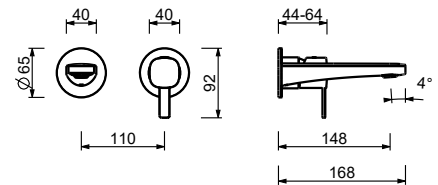

Parte esterna

Cromo	24 02 M109B
Nero Opaco	24 13 M109B
Matt Gun Metal PVD	24 P5 M109B
Matt British Gold PVD	24 P6 M109B
Matt Copper PVD	24 P9 M109B
Deep Black PVD	24 S1 M109B