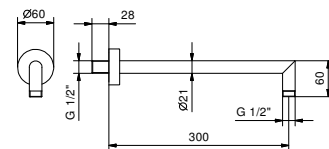

9231

Braccio doccia

- lunghezza 30 cm
- rosone tondo
- per installazione a parete
- ingresso da 1/2"

Cromo	86 02 9231
Nero Opaco	86 13 9231
Matt Gun Metal PVD	86 P5 9231
Matt British Gold PVD	86 P6 9231
Matt Copper PVD	86 P9 9231
Deep Black PVD	86 S1 9231

OPTIONAL: Parte da incasso per cartongesso

W046

91 00 W046

8123

Braccio doccia

- lunghezza 40 cm
- rosone tondo
- per installazione a parete
- ingresso da 1/2"

Cromo	86 02 8123
Nero Opaco	86 13 8123
Matt Gun Metal PVD	86 P5 8123
Matt British Gold PVD	86 P6 8123
Matt Copper PVD	86 P9 8123
Deep Black PVD	86 S1 8123