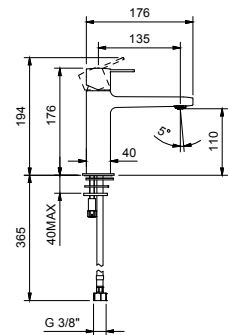

Miscelatore lavabo monoforo

- interasse bocca 13,5 cm
- maniglia
- limitatore di portata 5 l/min a 3 bar
- flessibili di alimentazione
- SENZA SCARICO

Cromo	24 02 M104WF
Nero Opaco	24 13 M104WF
Matt Gun Metal PVD	24 P5 M104WF
Matt British Gold PVD	24 P6 M104WF
Matt Copper PVD	24 P9 M104WF
Deep Black PVD	24 S1 M104WF