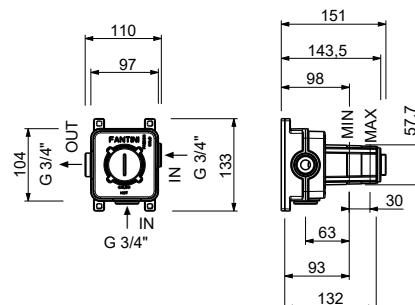

Miscelatore termostatico doccia incasso 3/4"

- maniglia
- ingressi da 1/2"
- isolamento acustico
- senza rubinetto di arresto **da ordinare separatamente**

N.B. Il miscelatore deve essere sempre ordinato con il rubinetto di arresto o con i deviatori con chiusura

H700B

Parte esterna

Cromo	87 02 H700B
Nero Opaco	87 13 H700B
Matt Gun Metal PVD	87 P5 H700B
Matt British Gold PVD	87 P6 H700B
Matt Copper PVD	87 P9 H700B
Deep Black PVD	87 S1 H700B

H500A

Parte da incasso

44 00 H500A