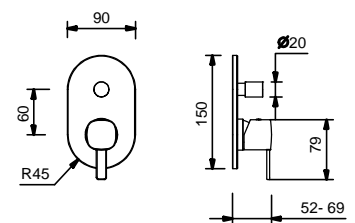

M822B

Parte esterna

Cromo	24 02 M822B
Nero Opaco	24 13 M822B
Matt Gun Metal PVD	24 P5 M822B
Matt British Gold PVD	24 P6 M822B
Matt Copper PVD	24 P9 M822B
Deep Black PVD	24 S1 M822B