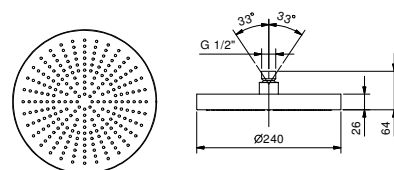

Soffione a pioggia

- Ø 24 cm
- materiale di base: acciaio
- limitatore di portata 12 l/min a 3 bar
- sistema anticalcare
- ingresso da 1/2"
- valvola di non ritorno

**N.B. Condizioni necessarie per il corretto funzionamento:
Portata min.: 10 l/min**

Cromo	86 02 8083
Nero Opaco	86 13 8083
Matt Gun Metal PVD	86 P5 8083
Matt British Gold PVD	86 P6 8083
Matt Copper PVD	86 P9 8083
Deep Black PVD	86 S1 8083