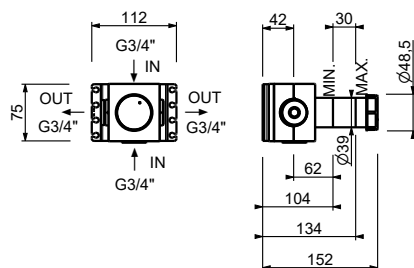

D491A

Parte da incasso

19 00 D491A