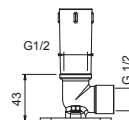

OPTIONAL: Parte da incasso per cartongesso

W046

91 00 W046