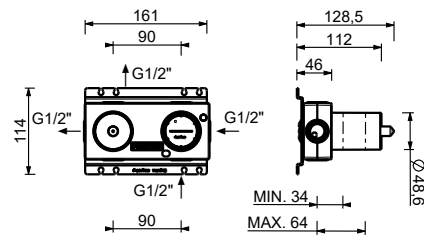

M623A

Parte da incasso

44 00 M623A