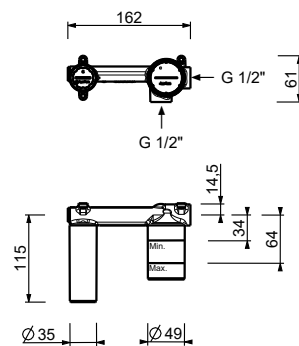

Parte da incasso

44 00 M111A