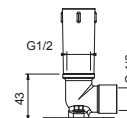

OPTIONAL: Parte da incasso per cartongesso

W046

91 00 W046