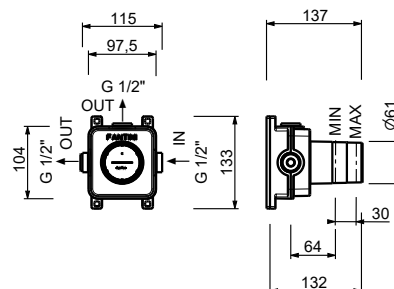

Rubinetto di arresto

- pulsante ON/OFF con regolazione di portata **serigrafia**

doccetta

- isolamento acustico
- per montaggio orizzontale e verticale
- ingressi da 1/2"

H791B

Parte esterna

Cromo	87 02 H791B
Matt Gun Metal PVD	87 P5 H791B
Matt British Gold PVD	87 P6 H791B
Matt Copper PVD	87 P9 H791B
Deep Black PVD	87 S1 H791B

H590A

Parte da incasso

44 00 H590A