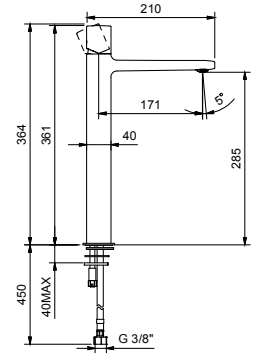

M006WF
lead ϕ free

Miscelatore lavabo alto monoforo

- interasse bocca 17 cm
- maniglia
- limitatore di portata 5 l/min a 3 bar
- flessibili di alimentazione
- SENZA SCARICO

Cromo	24 02 M006WF
Nero Opaco	24 13 M006WF
Matt Gun Metal PVD	24 P5 M006WF
Matt British Gold PVD	24 P6 M006WF
Matt Copper PVD	24 P9 M006WF
Deep Black PVD	24 S1 M006WF