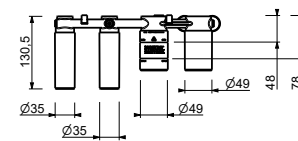

Miscelatore vasca incasso

- interasse bocca 19 cm
- maniglia
- deviatore a rotazione a **2 uscite**
- doccetta FIT
- presa acqua con supporto per doccetta
- flessibile PVC 150 cm
- ingressi da 1/2"

M121B