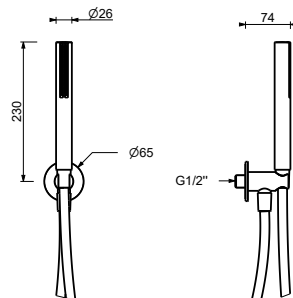

8051

Completo doccia

- rosone tondo $\varnothing$ 65 mm spessore 4
- doccetta SUN
- presa acqua con supporto per doccetta
- flessibile PVC 150 cm
- ingresso da 1/2"

Cromo 86 02 8051
Nero Opaco 86 13 8051

8093

Completo doccia

- rosone tondo $\varnothing$ 65 mm spessore 4
- doccetta FIT
- presa acqua con supporto per doccetta
- flessibile PVC 150 cm
- ingresso da 1/2"