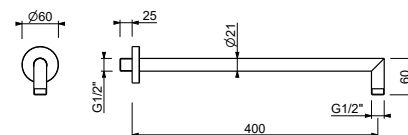

OPTIONAL: Parte da incasso per cartongesso

W046

91 00 W046

8011

Braccio doccia

- lunghezza 45 cm
- rosone tondo
- per installazione a parete
- ingresso da 1/2"

Cromo	86 02 8011
Nero Opaco	86 13 8011
Matt Gun Metal PVD	86 P5 8011
Matt British Gold PVD	86 P6 8011
Matt Copper PVD	86 P9 8011
Deep Black PVD	86 S1 8011