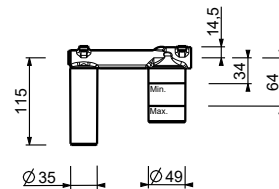

Parte da incasso

44 00 M111A