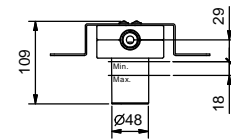

Miscelatore doccia incasso

- maniglia
- **1 uscita** da 1/2"
- ingressi da 1/2"
- isolamento acustico

M163B

Parte esterna

Cromo	24 02 M163B
Nero Opaco	24 13 M163B
Matt Gun Metal PVD	24 P5 M163B
Matt British Gold PVD	24 P6 M163B
Matt Copper PVD	24 P9 M163B
Deep Black PVD	24 S1 M163B