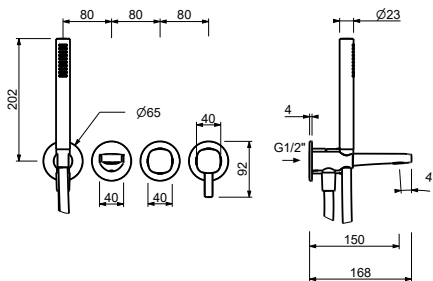

M120B

Parte esterna

Cromo	24 02 M120B
Nero Opaco	24 13 M120B
Matt Gun Metal PVD	24 P5 M120B
Matt British Gold PVD	24 P6 M120B
Matt Copper PVD	24 P9 M120B
Deep Black PVD	24 S1 M120B