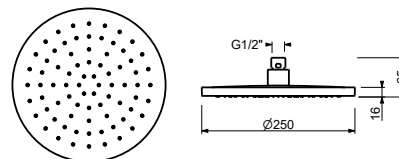

Soffione a pioggia

- Ø 25 cm
- materiale di base: ABS
- limitatore di portata 9 l/min a 3 bar
- sistema anticalcare
- ingresso da 1/2"
- valvola di non ritorno

**N.B. Condizioni necessarie per il corretto funzionamento:
Portata min.: 10 l/min**

Cromo	86 02 8157