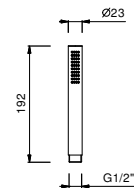

8783

Doccetta

- FIT
- materiale di base: ottone
- limitatore di portata 9 l/min
- sistema anticalcare
- valvola di non ritorno

Cromo	90 02 8783
Nero Opaco	90 13 8783
Matt Gun Metal PVD	90 P5 8783
Matt British Gold PVD	90 P6 8783
Matt Copper PVD	90 P9 8783
Deep Black PVD	90 S1 8783