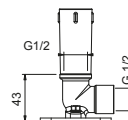

OPTIONAL: Parte da incasso per cartongesso

W046

91 00 W046