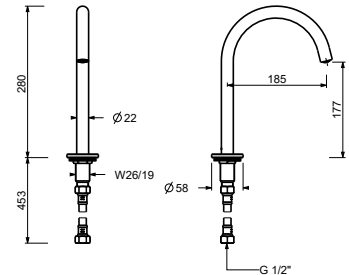

44 00 M111A

LAVABO : bocche

8436lead \varnothing free**Bocca lavabo**

- h. 28 cm
- interasse bocca 18,5 cm
- limitatore di portata 5 l/min a 3 bar
- ingresso da 1/2"

Cromo	24 02 8436
Nero Opaco	24 13 8436
Matt Gun Metal PVD	24 P5 8436
Matt British Gold PVD	24 P6 8436
Matt Copper PVD	24 P9 8436
Deep Black PVD	24 S1 8436

**8496**lead \varnothing free**Bocca lavabo**

- h. 13,5 cm
- interasse bocca 14,5 cm
- limitatore di portata 5 l/min a 3 bar
- ingresso da 1/2"

Cromo	24 02 8496
Nero Opaco	24 13 8496
Matt Gun Metal PVD	24 P5 8496
Matt British Gold PVD	24 P6 8496
Matt Copper PVD	24 P9 8496
Deep Black PVD	24 S1 8496