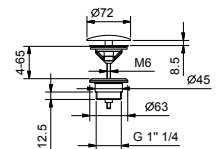

Scarico

- 1" 1/4
- per lavabi senza troppo pieno
- per lavabi con troppo pieno
- uscita libera
- universale

N.B. elenco completo delle finiture nella sezione articoli vari in fondo al listino

Cromo	91 02 8435
Nero Opaco	91 13 8435
Matt Gun Metal PVD	91 P5 8435
Matt British Gold PVD	91 P6 8435
Matt Copper PVD	91 P9 8435
Deep Black PVD	91 S1 8435