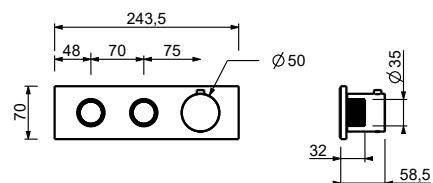

H572B

Parte esterna

Cromo	87 02 H572B
Matt Gun Metal PVD	87 P5 H572B
Matt British Gold PVD	87 P6 H572B
Matt Copper PVD	87 P9 H572B
Deep Black PVD	87 S1 H572B