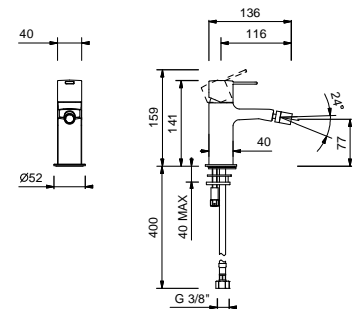

M108WF

Miscelatore bidet monoforo

- interasse bocca 11 cm
- maniglia
- limitatore di portata 5 l/min a 3 bar
- aeratore snodato
- flessibili di alimentazione
- SENZA SCARICO

Cromo	24 02 M108WF
Nero Opaco	24 13 M108WF
Matt Gun Metal PVD	24 P5 M108WF
Matt British Gold PVD	24 P6 M108WF
Matt Copper PVD	24 P9 M108WF
Deep Black PVD	24 S1 M108WF