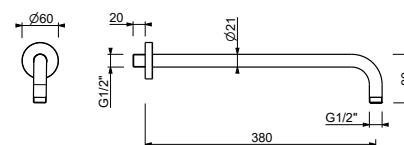

OPTIONAL: Parte da incasso per cartongesso

W046

91 00 W046

8028

Braccio doccia

- lunghezza 45 cm
- rosone tondo
- per installazione a parete
- ingresso da 1/2"

Cromo	86 02 8028
Nero Opaco	86 13 8028
Matt Gun Metal PVD	86 P5 8028
Matt British Gold PVD	86 P6 8028
Matt Copper PVD	86 P9 8028
Deep Black PVD	86 S1 8028