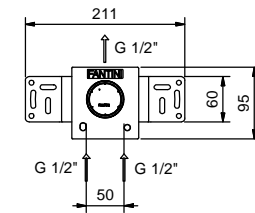

Miscelatore doccia incasso

- maniglia
- **1 uscita** da 1/2"
- ingressi da 1/2"
- isolamento acustico

M163B

Parte esterna

Cromo	24 02 M163B
Nero Opaco	24 13 M163B
Matt Gun Metal PVD	24 P5 M163B
Matt British Gold PVD	24 P6 M163B
Matt Copper PVD	24 P9 M163B
Deep Black PVD	24 S1 M163B