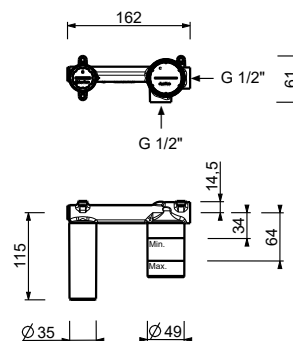

M111A

Parte da incasso

44 00 M111A