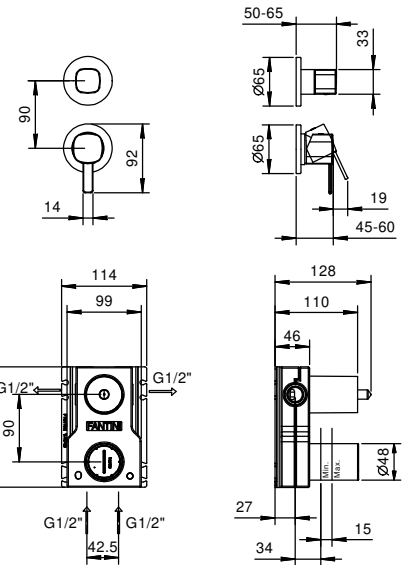

Miscelatore doccia incasso

- maniglie
- con rosoni
- deviatore a rotazione a **2 uscite**
- ingressi da 1/2"
- isolamento acustico
- solo per montaggio verticale

M481B

Parte esterna

Cromo	24 02 M481B
Nero Opaco	24 13 M481B
Matt Gun Metal PVD	24 P5 M481B
Matt British Gold PVD	24 P6 M481B
Matt Copper PVD	24 P9 M481B
Deep Black PVD	24 S1 M481B