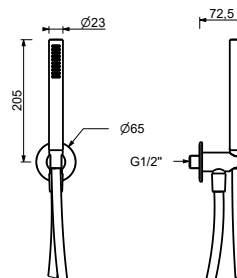

Cromo 86 02 8093
Nero Opaco 86 13 8093
Matt Gun Metal PVD 86 P5 8093
Matt British Gold PVD 86 P6 8093
Matt Copper PVD 86 P9 8093
Deep Black PVD 86 S1 8093

8158

Completo doccia

- rosone tondo $\varnothing$ 70 mm spessore 7,5
- doccetta FIT
- presa acqua con supporto per doccetta
- flessibile PVC 150 cm
- ingresso da 1/2"