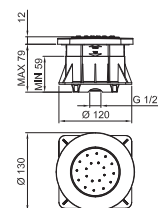

Soffione laterale

- orientabile
- materiale di base: ABS
- sistema anticalcare
- ingresso da 1/2"
- parte da incasso integrata

N.B. Condizioni necessarie per il corretto funzionamento:
Portata min.: 12 l/min