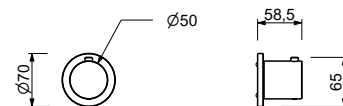

Miscelatore termostatico doccia incasso 3/4"

- maniglia
- ingressi da 1/2"
- isolamento acustico
- senza rubinetto di arresto **da ordinare separatamente**

N.B. Il miscelatore deve essere sempre ordinato con il rubinetto di arresto o con i deviatori con chiusura

H700B

Parte esterna

Cromo	87 02 H700B
Nero Opaco	87 13 H700B
Matt Gun Metal PVD	87 P5 H700B
Matt British Gold PVD	87 P6 H700B
Matt Copper PVD	87 P9 H700B
Deep Black PVD	87 S1 H700B