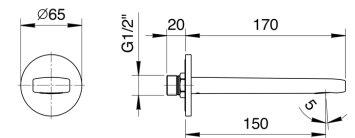

VASCA : bocche

M041

Bocca vasca da parete

- interasse bocca 15 cm
- ingresso da 1/2"

Cromo	24 02 M041
Nero Opaco	24 13 M041
Matt Gun Metal PVD	24 P5 M041
Matt British Gold PVD	24 P6 M041
Matt Copper PVD	24 P9 M041
Deep Black PVD	24 S1 M041