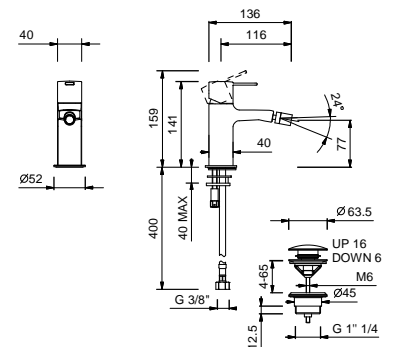

M108F

Miscelatore bidet monoforo

- interasse bocca 11 cm
- maniglia
- limitatore di portata 5 l/min a 3 bar
- aeratore snodato
- flessibili di alimentazione
- CON SCARICO

Cromo	24 02 M108F
Nero Opaco	24 13 M108F
Matt Gun Metal PVD	24 P5 M108F
Matt British Gold PVD	24 P6 M108F
Matt Copper PVD	24 P9 M108F
Deep Black PVD	24 S1 M108F