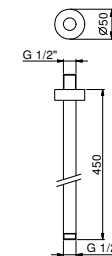

OPTIONAL: Parte da incasso per cartongesso

W046 91 00 W046