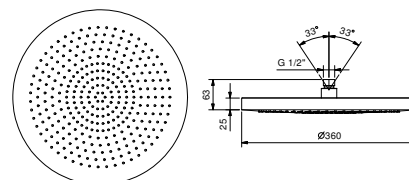

Cromo	86 02 8084
-------	------------

8027

Braccio doccia

- lunghezza 30 cm
- rosone tondo
- per installazione a parete
- ingresso da 1/2"

Cromo	86 02 8027
Nero Opaco	86 13 8027
Matt Gun Metal PVD	86 P5 8027
Matt British Gold PVD	86 P6 8027
Matt Copper PVD	86 P9 8027
Deep Black PVD	86 S1 8027