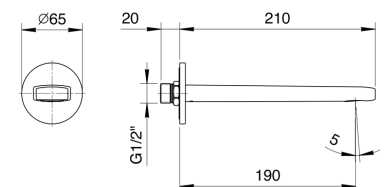

M045

Bocca vasca da parete

- interasse bocca 19 cm
- ingresso da 1/2"

Cromo	24 02 M045
Nero Opaco	24 13 M045
Matt Gun Metal PVD	24 P5 M045
Matt British Gold PVD	24 P6 M045
Matt Copper PVD	24 P9 M045
Deep Black PVD	24 S1 M045