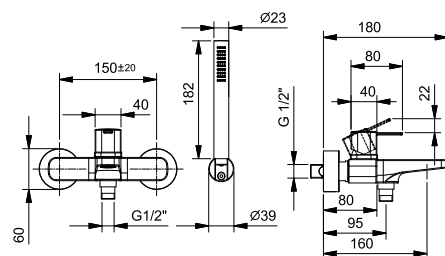

M015

Miscelatore vasca esterno

- interasse bocca 16 cm
- maniglia
- deviatore a **2 uscite**
- doccetta FIT
- supporto doccetta
- flessibile PVC 150 cm

Cromo	24 02 M015
Nero Opaco	24 13 M015
Matt Gun Metal PVD	24 P5 M015
Matt British Gold PVD	24 P6 M015
Matt Copper PVD	24 P9 M015
Deep Black PVD	24 S1 M015

M115

Miscelatore vasca esterno

- interasse bocca 16 cm
- maniglia
- deviatore a **2 uscite**
- doccetta FIT
- flessibile PVC 150 cm
- supporto doccetta

Cromo	24 02 M115
Nero Opaco	24 13 M115
Matt Gun Metal PVD	24 P5 M115
Matt British Gold PVD	24 P6 M115
Matt Copper PVD	24 P9 M115
Deep Black PVD	24 S1 M115

Miscelatore vasca incasso

- interasse bocca 15 cm
- maniglia
- deviatore a rotazione a **2 uscite**
- doccetta FIT
- presa acqua con supporto per doccetta
- flessibile PVC 150 cm
- ingressi da 1/2"

M120B

Parte esterna

Cromo	24 02 M120B
Nero Opaco	24 13 M120B
Matt Gun Metal PVD	24 P5 M120B
Matt British Gold PVD	24 P6 M120B
Matt Copper PVD	24 P9 M120B
Deep Black PVD	24 S1 M120B

D220A

Parte da incasso

44 00 D220A