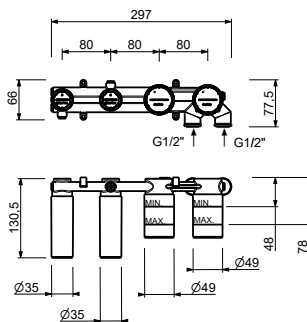

Miscelatore vasca incasso

- interasse bocca 19 cm
- maniglia
- deviatore a rotazione a **2 uscite**
- doccetta FIT
- presa acqua con supporto per doccetta
- flessibile PVC 150 cm
- ingressi da 1/2"

M121B