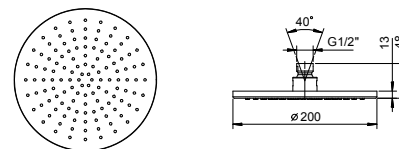

Soffione a pioggia

- Ø 20 cm
- materiale di base: ABS
- limitatore di portata 12 l/min a 3 bar
- sistema anticalcare
- ingresso da 1/2"
- valvola di non ritorno

**N.B. Condizioni necessarie per il corretto funzionamento:
Portata min.: 10 l/min**

Cromo	86 02 8095