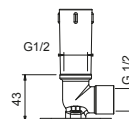

OPTIONAL: Parte da incasso per cartongesso

W046

91 00 W046