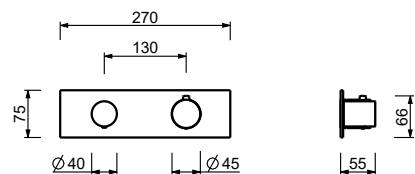

G573B

Parte esterna

Cromo	87 02 G573B
Nero Opaco	87 13 G573B
Matt Gun Metal PVD	87 P5 G573B
Matt British Gold PVD	87 P6 G573B
Matt Copper PVD	87 P9 G573B
Deep Black PVD	87 S1 G573B