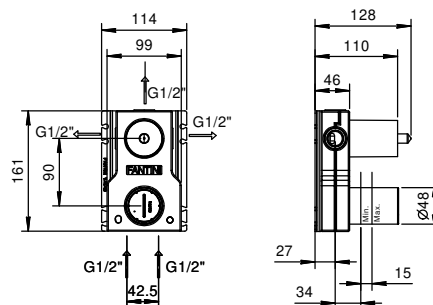

M587A

Parte da incasso

44 00 M587A