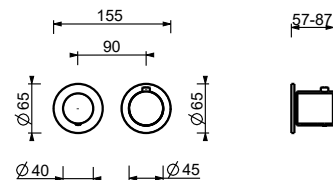

Miscelatore termostatico doccia incasso 1/2"

- maniglie
- con rosoni
- deviatore a rotazione a **2 uscite**
- ingressi da 1/2"
- isolamento acustico
- solo per montaggio orizzontale

G423B

Parte esterna

Cromo	87 02 G423B
Nero Opaco	87 13 G423B
Matt Gun Metal PVD	87 P5 G423B
Matt British Gold PVD	87 P6 G423B
Matt Copper PVD	87 P9 G423B
Deep Black PVD	87 S1 G423B