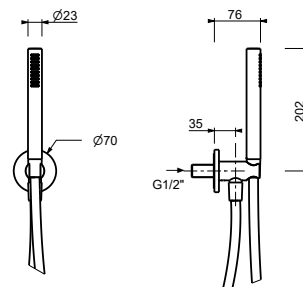

Cromo 86 02 8158
Nero Opaco 86 13 8158
Matt Gun Metal PVD 86 P5 8158
Matt British Gold PVD 86 P6 8158
Matt Copper PVD 86 P9 8158
Deep Black PVD 86 S1 8158

9673

Doccetta

- SUN
- materiale di base: ABS
- limitatore di portata 9 l/min
- sistema anticalcare
- valvola di non ritorno

Cromo 90 02 9673
Nero Opaco 90 13 9673