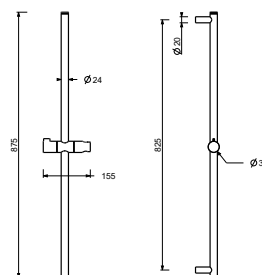

Cromo	90 02 8929
Nero Opaco	90 13 8929
Matt Gun Metal PVD	90 P5 8929
Matt British Gold PVD	90 P6 8929

8096

Asta doccia

- lunghezza 87,5 cm
- senza presa acqua
- senza doccetta
- senza flessibile
- cursore orientabile