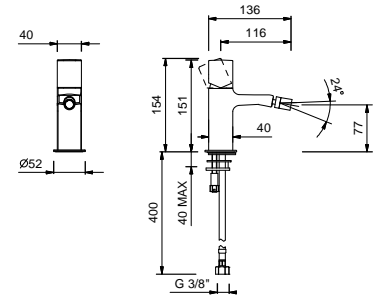

M008WF

Miscelatore bidet monoforo

- interasse bocca 11 cm
- maniglia
- limitatore di portata 5 l/min a 3 bar
- aeratore snodato
- flessibili di alimentazione
- SENZA SCARICO

Cromo	24 02 M008WF
Nero Opaco	24 13 M008WF
Matt Gun Metal PVD	24 P5 M008WF
Matt British Gold PVD	24 P6 M008WF
Matt Copper PVD	24 P9 M008WF
Deep Black PVD	24 S1 M008WF