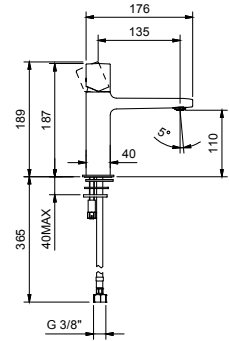

M004WF

lead ϕ free

Miscelatore lavabo monoforo

- interasse bocca 13,5 cm
- maniglia
- limitatore di portata 5 l/min a 3 bar
- flessibili di alimentazione
- SENZA SCARICO

Cromo	24 02 M004WF
Nero Opaco	24 13 M004WF
Matt Gun Metal PVD	24 P5 M004WF
Matt British Gold PVD	24 P6 M004WF
Matt Copper PVD	24 P9 M004WF
Deep Black PVD	24 S1 M004WF