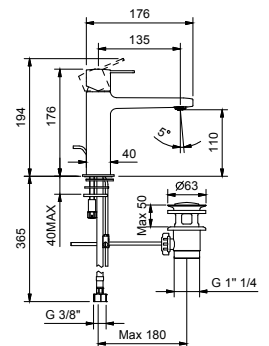

Miscelatore lavabo monoforo

- interasse bocca 13,5 cm
- maniglia
- limitatore di portata 5 l/min a 3 bar
- flessibili di alimentazione
- CON SCARICO

Cromo	24 02 M104F
Nero Opaco	24 13 M104F
Matt Gun Metal PVD	24 P5 M104F
Matt British Gold PVD	24 P6 M104F
Matt Copper PVD	24 P9 M104F
Deep Black PVD	24 S1 M104F