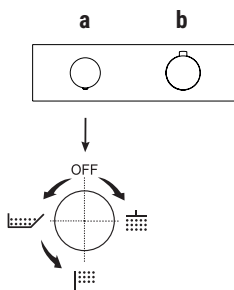

Il miscelatore termostatico doccia incasso 3/4" è disponibile:

- art. **G572B+D372A** - 2 uscite

- art. **G573B+D373A** - 3 uscite

ESEMPIO:

art. G573B+D373A

a) deviatore a rotazione con chiusura - Partendo dalla posizione centrale ruotando verso DX si attiva la 1° uscita, al centro la chiusura, ruotando verso SX si attivano consecutivamente la 2° e la 3° uscita.

b) comando per la regolazione della temperatura.

Materiale di base: OTTONE

Finiture:

- 02 Cromo
- 13 Nero opaco (RAL 9005)
- P5 Matt Gun Metal PVD
- P6 Matt British Gold PVD
- P9 Matt Copper PVD
- S1 Deep Black PVD

* Per eventuali ricambi, accessori, articoli vari e prolunghe consultare le relative sezioni del listino