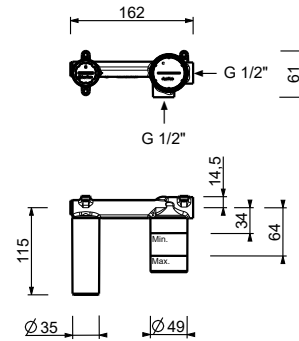

Parte da incasso

44 00 M111A