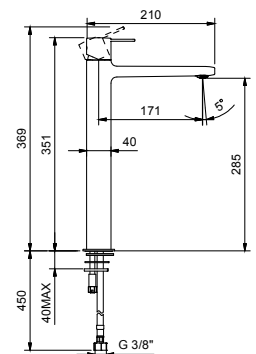

M106WF
lead ϕ free

Miscelatore lavabo alto monoforo

- interasse bocca 17 cm
- maniglia
- limitatore di portata 5 l/min a 3 bar
- flessibili di alimentazione
- SENZA SCARICO

Cromo	24 02 M106WF
Nero Opaco	24 13 M106WF
Matt Gun Metal PVD	24 P5 M106WF
Matt British Gold PVD	24 P6 M106WF
Matt Copper PVD	24 P9 M106WF
Deep Black PVD	24 S1 M106WF