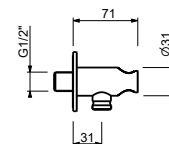

9323

Preso acqua

- rosone tondo
- materiale di base: ottone
- supporto doccetta fisso
- innesto per flessibile con calotta conica

Cromo	91 02 9323
Nero Opaco	91 13 9323
Matt Gun Metal PVD	91 P5 9323
Matt British Gold PVD	91 P6 9323
Matt Copper PVD	91 P9 9323
Deep Black PVD	91 S1 9323

7034