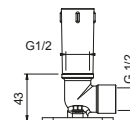

OPTIONAL: Parte da incasso per cartongesso

W046 91 00 W046