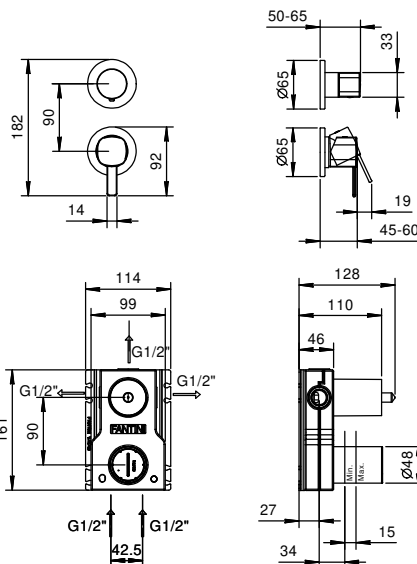

Miscelatore doccia incasso

- maniglie
- con rosoni
- deviatore a rotazione a **3 uscite**
- ingressi da 1/2"
- solo per montaggio verticale
- isolamento acustico

M489B

Parte esterna

Cromo	24 02 M489B
Nero Opaco	24 13 M489B
Matt Gun Metal PVD	24 P5 M489B
Matt British Gold PVD	24 P6 M489B
Matt Copper PVD	24 P9 M489B
Deep Black PVD	24 S1 M489B