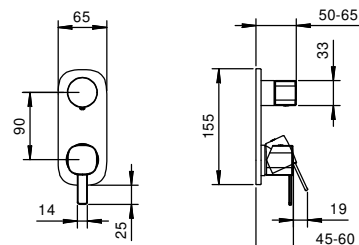

Miscelatore doccia incasso

- maniglie
- con piastra
- deviatore a rotazione a **3 uscite**
- ingressi da 1/2"
- isolamento acustico
- solo per montaggio verticale

M487B

Parte esterna

Cromo	24 02 M487B
Nero Opaco	24 13 M487B
Matt Gun Metal PVD	24 P5 M487B
Matt British Gold PVD	24 P6 M487B
Matt Copper PVD	24 P9 M487B
Deep Black PVD	24 S1 M487B