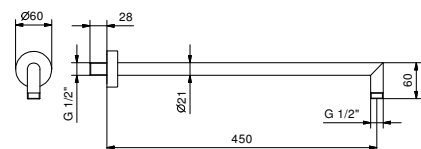

OPTIONAL: Parte da incasso per cartongesso

W046

91 00 W046