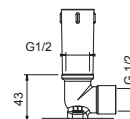

OPTIONAL: Parte da incasso per cartongesso

W046 91 00 W046