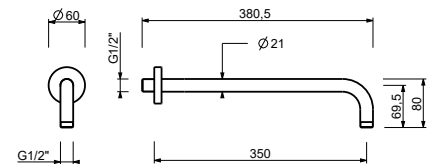

OPTIONNEL: Partie encastrée pour placoplâtre

W046

91 00 W046

8124

Bras de douche

- longueur 40 cm
- rosace rond
- pour installation murale
- entrée en 1/2"

Chromé	86 02 8124
Noir Mat	86 13 8124
Matt Gun Metal PVD	86 P5 8124
Matt British Gold PVD	86 P6 8124
Deep Black PVD	86 S1 8124
Mokka PVD	86 S5 8124
Brushed Steel Look PVD	86 92 8124