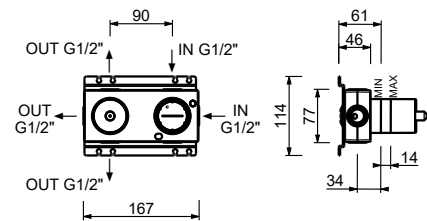

M687A

Piece Partie à encastrer

44 00 M687A