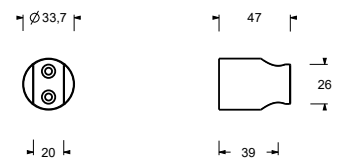

9129**Support douchette**

- flexible avec écrou conique
- matériel de base : ABS
- longueur 39 mm

Chromé	90 02 9129
Noir Mat	90 13 9129

Q133**Support douchette**

- flexible avec écrou conique
- matériel de base : laiton
- longueur 57 mm