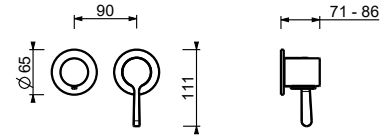

Mitigeur douche à encastrer

- manettes
- avec rosaces
- inverseur **2 sorties** à rotation
- entrées en 1/2"
- isolation acoustique
- seulement installation horizontale

L981B

Partie externe

Chromé	58 02 L981B
Noir Mat	58 13 L981B
Matt Gun Metal PVD	58 P5 L981B
Matt British Gold PVD	58 P6 L981B
Deep Black PVD	58 S1 L981B
Mokka PVD	58 S5 L981B
Brushed Steel Look PVD	58 92 L981B