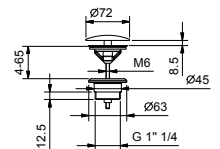

N.B. liste complète des finitions dans la section Articles Divers à la fin du Tarif

Chromé	91 02 8435
Noir Mat	91 13 8435
Matt Gun Metal PVD	91 P5 8435
Matt British Gold PVD	91 P6 8435
Deep Black PVD	91 S1 8435
Mokka PVD	91 S5 8435
Brushed Steel Look PVD	91 92 8435