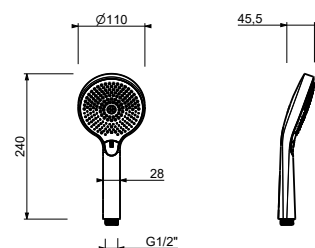

Z674

Douchette

- DISCO
- matériel de base : ABS
- Ø 11 cm
- 3 jets : pluie, jet tonique, massage
- limiteur de débit 12 l/min
- système anticalcaire
- clapet anti-retour

Chromé	90 02 Z674
Noir Mat	90 13 Z674
Matt Gun Metal PVD	90 P5 Z674
Matt British Gold PVD	90 P6 Z674
Brushed Steel Look PVD	90 92 Z674