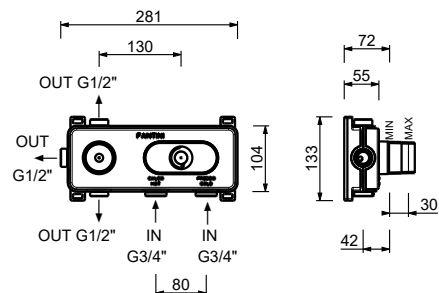

D373A

Pièce Partie à encastrer

19 00 D373A