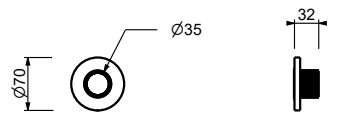

H792B

Partie externe

Chromé	87 02 H792B
Matt Gun Metal PVD	87 P5 H792B
Matt British Gold PVD	87 P6 H792B
Deep Black PVD	87 S1 H792B
Mokka PVD	87 S5 H792B
Brushed Steel Look PVD	87 92 H792B