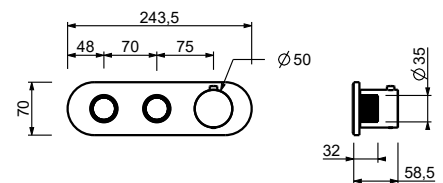

H772B

Partie externe

Chromé	87 02 H772B
Matt Gun Metal PVD	87 P5 H772B
Matt British Gold PVD	87 P6 H772B
Deep Black PVD	87 S1 H772B
Mokka PVD	87 S5 H772B
Brushed Steel Look PVD	87 92 H772B