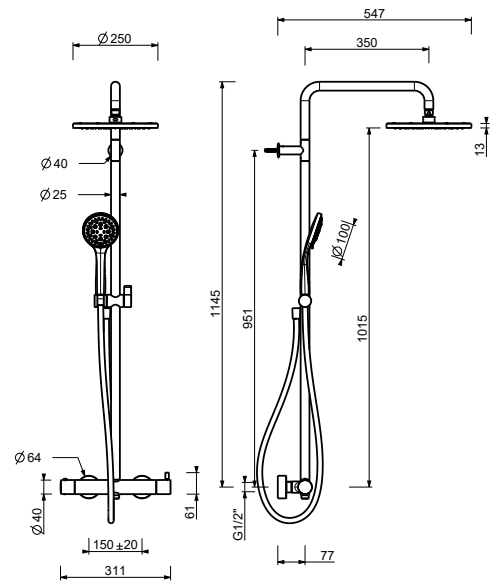

E829

Colonne de douche avec mitigeur externe

- manettes
- inverseur **2 sorties** à rotation avec arrêt
- flexible PVC 150 cm
- douchette
- pomme de douche Ø 25 cm
- entrées en 1/2"
- coulisseau orientable

N.B. Douchette FIT et Pomme de Douche Ø 20 cm dans la finition S1