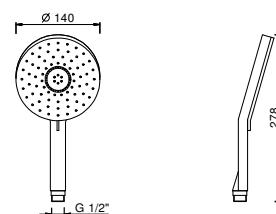

Chromé	90 02 9890
--------	------------

8145

Barre de douche

- longueur 60 cm
- flexible PVC 150 cm
- coulisseau orientable
- sans prise d'eau
- sans douchette

Chromé	86 02 8145
Noir Mat	86 13 8145
Matt Gun Metal PVD	86 P5 8145
Matt British Gold PVD	86 P6 8145
Deep Black PVD	86 S1 8145
Mokka PVD	86 S5 8145
Brushed Steel Look PVD	86 92 8145