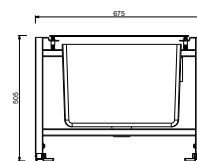

W286

Plaque pour bain-douche sur gorge

- plaque de fixation
- sans plaque de finition

N.B. À compléter avec des revêtements permettant l'accès pour inspection