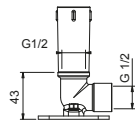

OPTIONNEL: Partie encastrée pour placoplâtre

W046

91 00 W046