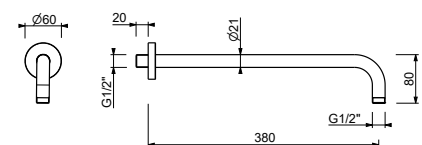

OPTIONNEL: Partie encastrée pour placoplâtre

W046

91 00 W046