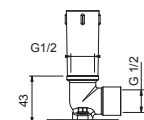

OPTIONNEL: Partie encastrée pour placoplâtre

W046

91 00 W046