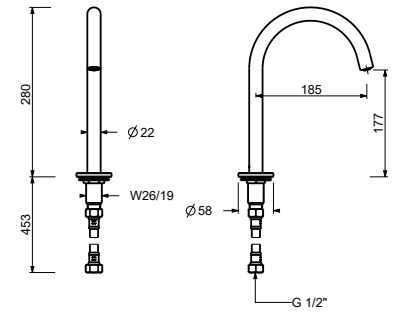

8436

lead $\emptyset$ free

Bec lavabo

- h. 28 cm
- entraxe bec 18,5 cm
- limiteur de débit 5 l/min à 3 bar
- entrée en 1/2"

Chromé	24 02 8436
Noir Mat	24 13 8436
Matt Gun Metal PVD	24 P5 8436
Matt British Gold PVD	24 P6 8436
Deep Black PVD	24 S1 8436
Mokka PVD	24 S5 8436
Brushed Steel Look PVD	24 92 8436

Z664

lead $\emptyset$ free

Bec lavabo mural

- entraxe bec 15 cm
- limiteur de débit 5 l/min à 3 bar
- entrée en 1/2"

Chromé	58 02 Z664
Noir Mat	58 13 Z664
Matt Gun Metal PVD	58 P5 Z664
Matt British Gold PVD	58 P6 Z664
Deep Black PVD	58 S1 Z664
Mokka PVD	58 S5 Z664
Brushed Steel Look PVD	58 92 Z664

Z408

lead $\emptyset$ free

Bec lavabo mural

- entraxe bec 20 cm
- limiteur de débit 5 l/min à 3 bar
- entrée en 1/2"

Chromé	58 02 Z408
Noir Mat	58 13 Z408
Matt Gun Metal PVD	58 P5 Z408
Matt British Gold PVD	58 P6 Z408
Deep Black PVD	58 S1 Z408
Mokka PVD	58 S5 Z408
Brushed Steel Look PVD	58 92 Z408