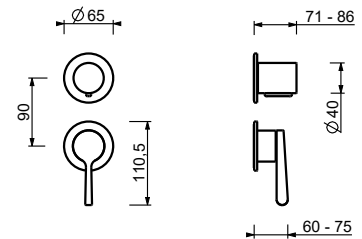

L989B

Partie externe

Chromé	58 02 L989B
Noir Mat	58 13 L989B
Matt Gun Metal PVD	58 P5 L989B
Matt British Gold PVD	58 P6 L989B
Deep Black PVD	58 S1 L989B
Mokka PVD	58 S5 L989B
Brushed Steel Look PVD	58 92 L989B