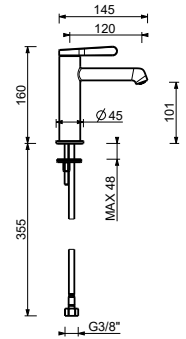

L904WF
lead $\emptyset$ free

Mitigeur lavabo monotrou

- entraxe bec 12 cm
- manette
- limiteur de débit 5 l/min à 3 bar
- flexibles d'alimentation
- SANS VIDAGE

Chromé	58 02 L904WF
Noir Mat	58 13 L904WF
Matt Gun Metal PVD	58 P5 L904WF
Matt British Gold PVD	58 P6 L904WF
Deep Black PVD	58 S1 L904WF
Mokka PVD	58 S5 L904WF
Brushed Steel Look PVD	58 92 L904WF