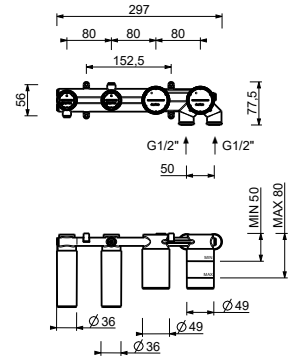

Mitigeur bain-douche à encastrer

- entraxe bec 20 cm
- manette
- inverseur **2 sorties** à rotation
- douchette FIT
- prise d'eau avec support douchette
- flexible PVC 150 cm
- entrées en 1/2"

L921B

D220A

Partie externe

Chromé	58 02 L921B
Noir Mat	58 13 L921B
Matt Gun Metal PVD	58 P5 L921B
Matt British Gold PVD	58 P6 L921B
Deep Black PVD	58 S1 L921B
Mokka PVD	58 S5 L921B
Brushed Steel Look PVD	58 92 L921B

Pièce Partie à encastrer

44 00 D220A