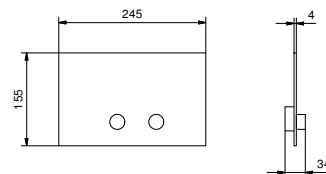

8402

Plaque de déclenchement pour réservoir GEBERIT

- matériel de base : acier
- boutons en relief
- avec boutons ronds
- sans fixations visibles

N.B. liste complète des finitions dans la section Articles Divers à la fin du Tarif

N.B. compatible UNIQUEMENT AVEC Geberit Sigma 8/Sigma 12

Acier Brillant	91 38 8402
Noir Mat	91 13 8402
Matt Gun Metal PVD	91 P5 8402
Matt British Gold PVD	91 P6 8402
Deep Black PVD	91 S1 8402
Mokka PVD	91 S5 8402
Brushed Steel Look PVD	91 92 8402

8403

Plaque de déclenchement pour réservoir GEBERIT

- matériel de base : acier
- boutons à fleur
- avec boutons carrés
- sans fixations visibles

N.B. liste complète des finitions dans la section Articles Divers à la fin du Tarif

N.B. compatible UNIQUEMENT AVEC Geberit Sigma 8/Sigma 12

Acier Brillant	91 38 8403
Noir Mat	91 13 8403
Matt Gun Metal PVD	91 P5 8403
Matt British Gold PVD	91 P6 8403
Deep Black PVD	91 S1 8403
Mokka PVD	91 S5 8403
Brushed Steel Look PVD	91 92 8403

W216

Plaque de déclenchement pour réservoir TECE

- matériel de base : acier
- boutons en relief
- avec boutons ronds
- profondeur minimale : voir les instructions d'installation
- sans fixations visibles

N.B. compatible UNIQUEMENT AVEC Tecebox Octa II

N.B. liste complète des finitions dans la section Articles Divers à la fin du Tarif

Acier Brillant	91 38 W216
Noir Mat	91 13 W216
Matt Gun Metal PVD	91 P5 W216
Matt British Gold PVD	91 P6 W216
Deep Black PVD	91 S1 W216
Mokka PVD	91 S5 W216
Brushed Steel Look PVD	91 92 W216

W001

Vidage pour baignoire

- AVEC VIDAGE

N.B. liste complète des finitions dans la section Articles Divers à la fin du Tarif

Chromé	91 02 W001
Noir Mat	91 13 W001
Matt Gun Metal PVD	91 P5 W001
Matt British Gold PVD	91 P6 W001
Deep Black PVD	91 S1 W001
Mokka PVD	91 S5 W001
Brushed Steel Look PVD	91 92 W001