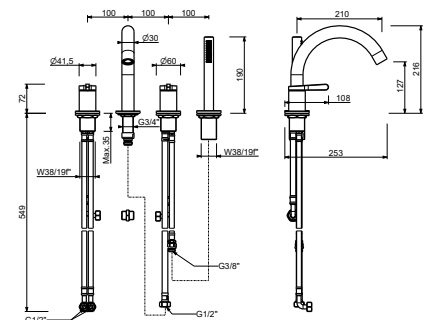

L965

Mélangeur bain-douche sur gorge

- entraxe bec 20 cm
- manettes
- 4 trous
- inverseur **2 sorties** à rotation
- douchette FIT
- flexible 150 cm
- entrées en 1/2"
- flexibles d'alimentation

Chromé	58 02 L965
Noir Mat	58 13 L965
Matt Gun Metal PVD	58 P5 L965
Matt British Gold PVD	58 P6 L965
Deep Black PVD	58 S1 L965
Mokka PVD	58 S5 L965
Brushed Steel Look PVD	58 92 L965