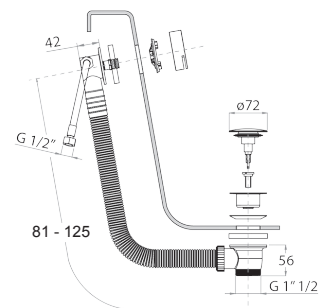

W286

Plaque pour bain-douche sur gorge

- plaque de fixation
- sans plaque de finition

N.B. À compléter avec des revêtements permettant l'accès pour inspection

91 00 W286