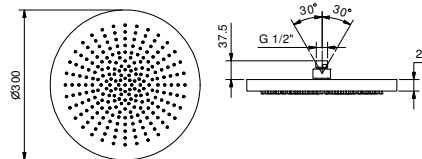

K073

Pomme de douche jet pluie

- ACQUAFIT
- **Fonctions eau:**
- fonction 1 : 240 picots anticalcaires pluie au centre
- Ø 30 cm
- matériel de base : acier
- clapet anti-retour
- limiteur de débit 14 l/min à 3 bar
- système anticalcaire
- entrée en 1/2"

N.B. Conditions nécessaires pour le fonctionnement correct:
débit min.: 12 l/min

Acier Brillant	79 38 K073
Noir Mat	79 13 K073
Matt Gun Metal PVD	79 P5 K073
Matt British Gold PVD	79 P6 K073
Deep Black PVD	79 S1 K073
Mokka PVD	79 S5 K073
Brushed Steel Look PVD	79 92 K073

8095

Pomme de douche jet pluie

- Ø 20 cm
- matériel de base : ABS
- limiteur de débit 12 l/min à 3 bar
- système anticalcaire
- entrée en 1/2"
- clapet anti-retour

N.B. Conditions nécessaires pour le fonctionnement correct:
débit min.: 10 l/min