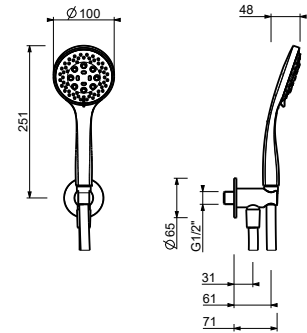

8151

Combiné de douche

- rosace ronde Ø 65 mm épaisseur 4
- douchette DISCO Ø 10 cm
- prise d'eau avec support douchette
- flexible PVC 150 cm
- entrée en 1/2"

Chromé	86 02 8151
Noir Mat	86 13 8151
Matt Gun Metal PVD	86 P5 8151
Matt British Gold PVD	86 P6 8151
Brushed Steel Look PVD	86 92 8151