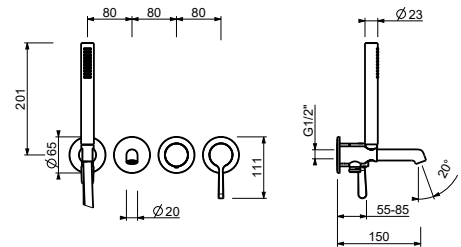

L920B

Partie externe

Chromé	58 02 L920B
Noir Mat	58 13 L920B
Matt Gun Metal PVD	58 P5 L920B
Matt British Gold PVD	58 P6 L920B
Deep Black PVD	58 S1 L920B
Mokka PVD	58 S5 L920B
Brushed Steel Look PVD	58 92 L920B