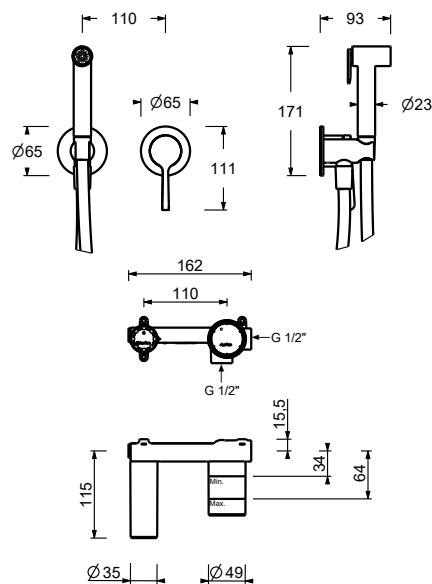

L957B

Partie externe

Chromé	58 02 L957B
Noir Mat	58 13 L957B
Matt Gun Metal PVD	58 P5 L957B
Matt British Gold PVD	58 P6 L957B
Deep Black PVD	58 S1 L957B
Mokka PVD	58 S5 L957B
Brushed Steel Look PVD	58 92 L957B