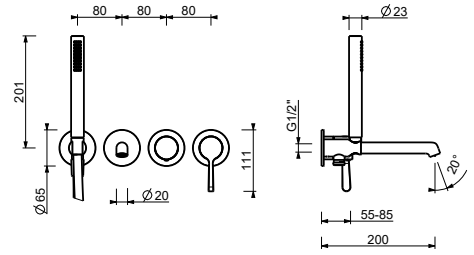

Mitigeur bain-douche à encastrer

- entraxe bec 20 cm
- manette
- inverseur **2 sorties** à rotation
- douchette FIT
- prise d'eau avec support douchette
- flexible PVC 150 cm
- entrées en 1/2"

L921B

D220A

Partie externe

Chromé	58 02 L921B
Noir Mat	58 13 L921B
Matt Gun Metal PVD	58 P5 L921B
Matt British Gold PVD	58 P6 L921B
Deep Black PVD	58 S1 L921B
Mokka PVD	58 S5 L921B
Brushed Steel Look PVD	58 92 L921B

Pièce Partie à encastrer

44 00 D220A