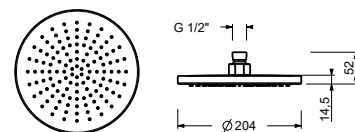

8136

Pomme de douche jet pluie

- Ø 20 cm
- matériel de base : laiton
- matériel de base : acier
- limiteur de débit 12 l/min à 3 bar
- système anticalcaire
- entrée en 1/2"
- clapet anti-retour

N.B. Conditions nécessaires pour le fonctionnement correct:
débit min.: 10 l/min