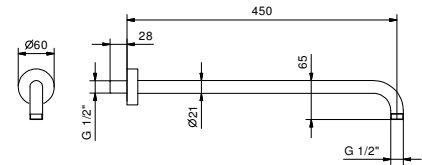

8028

Bras de douche

- longueur 45 cm
- rosace rond
- pour installation murale
- entrée en 1/2"

Chromé	86 02 8028
Noir Mat	86 13 8028
Matt Gun Metal PVD	86 P5 8028
Matt British Gold PVD	86 P6 8028
Deep Black PVD	86 S1 8028
Mokka PVD	86 S5 8028
Brushed Steel Look PVD	86 92 8028

OPTIONNEL: Partie encastrée pour placoplâtre

W046

91 00 W046

8121

Bras de douche

- longueur 10 cm
- rosace rond
- pour installation plafond
- entrée en 1/2"

Chromé	86 02 8121
Noir Mat	86 13 8121
Matt Gun Metal PVD	86 P5 8121
Matt British Gold PVD	86 P6 8121
Deep Black PVD	86 S1 8121
Mokka PVD	86 S5 8121
Brushed Steel Look PVD	86 92 8121

OPTIONNEL: Partie encastrée pour placoplâtre

W046

91 00 W046

9236

Bras de douche

- longueur 25 cm
- rosace rond
- pour installation plafond
- entrée en 1/2"

Chromé	86 02 9236
Noir Mat	86 13 9236
Matt Gun Metal PVD	86 P5 9236
Matt British Gold PVD	86 P6 9236
Deep Black PVD	86 S1 9236
Mokka PVD	86 S5 9236
Brushed Steel Look PVD	86 92 9236