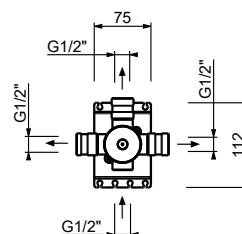

Partie externe

Chromé	87 02 G577B
Noir Mat	87 13 G577B
Matt Gun Metal PVD	87 P5 G577B
Matt British Gold PVD	87 P6 G577B
Deep Black PVD	87 S1 G577B
Mokka PVD	87 S5 G577B
Brushed Steel Look PVD	87 92 G577B