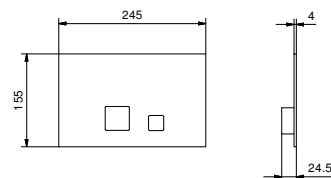

8402

Plaque de déclenchement pour réservoir GEBERIT

- matériel de base : acier
- boutons en relief
- avec boutons ronds
- sans fixations visibles

N.B. liste complète des finitions dans la section Articles Divers à la fin du Tarif

N.B. compatible UNIQUEMENT AVEC Geberit Sigma 8/Sigma 12

Acier Brillant	91 38 8402
Noir Mat	91 13 8402
Matt Gun Metal PVD	91 P5 8402
Matt British Gold PVD	91 P6 8402
Deep Black PVD	91 S1 8402
Mokka PVD	91 S5 8402
Brushed Steel Look PVD	91 92 8402

8403

Plaque de déclenchement pour réservoir GEBERIT

- matériel de base : acier
- boutons à fleur
- avec boutons carrés
- sans fixations visibles

N.B. liste complète des finitions dans la section Articles Divers à la fin du Tarif

N.B. compatible UNIQUEMENT AVEC Geberit Sigma 8/Sigma 12

Acier Brillant	91 38 8403
Noir Mat	91 13 8403
Matt Gun Metal PVD	91 P5 8403
Matt British Gold PVD	91 P6 8403
Deep Black PVD	91 S1 8403
Mokka PVD	91 S5 8403
Brushed Steel Look PVD	91 92 8403

W216

Plaque de déclenchement pour réservoir TECE

- matériel de base : acier
- boutons en relief
- avec boutons ronds
- profondeur minimale : voir les instructions d'installation
- sans fixations visibles

N.B. compatible UNIQUEMENT AVEC Tecebox Octa II

N.B. liste complète des finitions dans la section Articles Divers à la fin du Tarif

Acier Brillant	91 38 W216
Noir Mat	91 13 W216
Matt Gun Metal PVD	91 P5 W216
Matt British Gold PVD	91 P6 W216
Deep Black PVD	91 S1 W216
Mokka PVD	91 S5 W216
Brushed Steel Look PVD	91 92 W216

W001

Vidage pour baignoire

- AVEC VIDAGE

N.B. liste complète des finitions dans la section Articles Divers à la fin du Tarif

Chromé	91 02 W001
Noir Mat	91 13 W001
Matt Gun Metal PVD	91 P5 W001
Matt British Gold PVD	91 P6 W001
Deep Black PVD	91 S1 W001
Mokka PVD	91 S5 W001
Brushed Steel Look PVD	91 92 W001