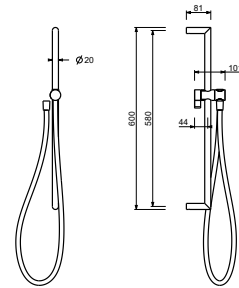

Chromé	90 02 9890
--------	------------

8145

Barre de douche

- longueur 60 cm
- flexible PVC 150 cm
- coulisseau orientable
- sans prise d'eau
- sans douchette

Chromé	86 02 8145
Noir Mat	86 13 8145
Matt Gun Metal PVD	86 P5 8145
Matt British Gold PVD	86 P6 8145
Deep Black PVD	86 S1 8145
Mokka PVD	86 S5 8145
Brushed Steel Look PVD	86 92 8145

8096

Barre de douche

- longueur 87,5 cm
- sans prise d'eau
- sans douchette
- sans flexible
- coulisseau orientable

Chromé	86 02 8096
--------	------------

9247

Barre de douche

- longueur 90 cm
- flexible PVC 150 cm
- coulisseau orientable
- sans prise d'eau
- sans douchette