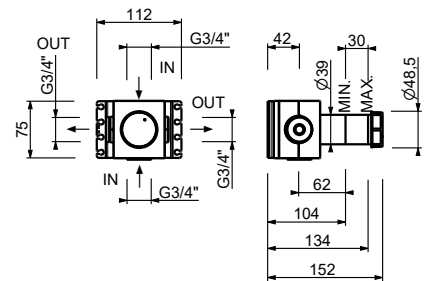

**D491A****Pièce Partie à encastrer**

19 00 D491A

**W269****Optionnel : Système "Easy Fix"**

Plaques et connexions :

- pour montage horizontal ou vertical facilité pour thermostatiques
- pour montage art. H500A / H590A - **1 sortie**
- pour montage H500A / H590A (2 PCS) - **2 sorties**