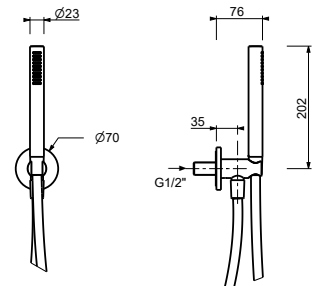

9237

Bras de douche

- longueur 45 cm
- rosace rond
- pour installation plafond
- entrée en 1/2"

Chromé	86 02 9237
Noir Mat	86 13 9237
Matt Gun Metal PVD	86 P5 9237
Matt British Gold PVD	86 P6 9237
Deep Black PVD	86 S1 9237
Mokka PVD	86 S5 9237
Brushed Steel Look PVD	86 92 9237

OPTIONNEL: Partie encastrée pour placoplâtre

W046

91 00 W046

8158

Combiné de douche

- rosace ronde Ø 70 mm épaisseur 7,5
- douchette FIT
- prise d'eau avec support douchette
- flexible PVC 150 cm
- entrée en 1/2"

Chromé	86 02 8158
Noir Mat	86 13 8158
Matt Gun Metal PVD	86 P5 8158
Matt British Gold PVD	86 P6 8158
Deep Black PVD	86 S1 8158
Mokka PVD	86 S5 8158
Brushed Steel Look PVD	86 92 8158