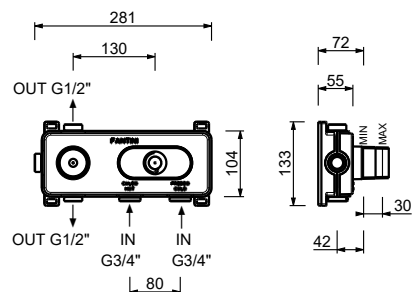

D372A

Pièce Partie à encastrer

19 00 D372A