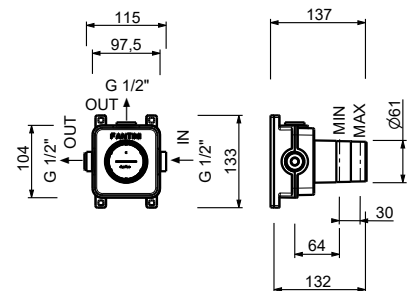

H590A

Pièce Partie à encastrer

44 00 H590A