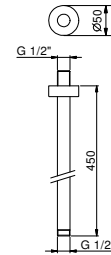

9237

Bras de douche

- longueur 45 cm
- rosace rond
- pour installation plafond
- entrée en 1/2"

Chromé	86 02 9237
Noir Mat	86 13 9237
Matt Gun Metal PVD	86 P5 9237
Matt British Gold PVD	86 P6 9237
Deep Black PVD	86 S1 9237
Mokka PVD	86 S5 9237
Brushed Steel Look PVD	86 92 9237

OPTIONNEL: Partie encastrée pour placoplâtre

W046

91 00 W046