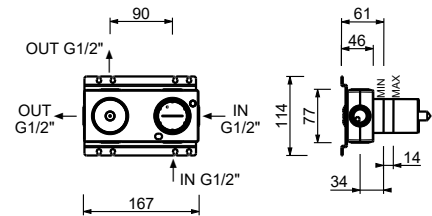

M685A

Pièce Partie à encastrer

44 00 M685A