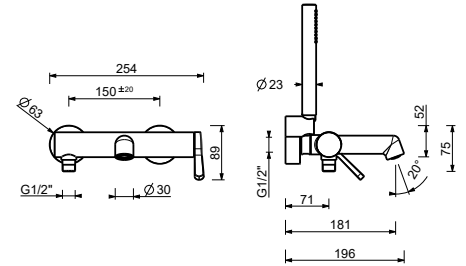

_interasse bocca 20 cm

L945

L915

Mitigeur bain-douche externe

- entraxe bec 18 cm
- manette
- inverseur **2 sorties**
- douchette FIT
- support douchette
- flexible PVC 150 cm

Chromé	58 02 L915
Noir Mat	58 13 L915
Matt Gun Metal PVD	58 P5 L915
Matt British Gold PVD	58 P6 L915
Deep Black PVD	58 S1 L915
Mokka PVD	58 S5 L915
Brushed Steel Look PVD	58 92 L915