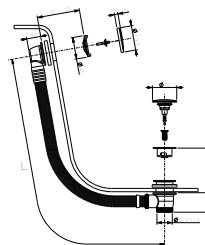

8402

Plaque de déclenchement pour réservoir GEBERIT

- matériel de base : acier
- boutons en relief
- avec boutons ronds
- sans fixations visibles

N.B. liste complète des finitions dans la section Articles Divers à la fin du Tarif

N.B. compatible UNIQUEMENT AVEC Geberit Sigma 8/Sigma 12

Acier Brillant	91 38 8402
Noir Mat	91 13 8402
Matt Gun Metal PVD	91 P5 8402
Matt British Gold PVD	91 P6 8402
Deep Black PVD	91 S1 8402
Mokka PVD	91 S5 8402
Brushed Steel Look PVD	91 92 8402

8403

Plaque de déclenchement pour réservoir GEBERIT

- matériel de base : acier
- boutons à fleur
- avec boutons carrés
- sans fixations visibles

N.B. liste complète des finitions dans la section Articles Divers à la fin du Tarif

N.B. compatible UNIQUEMENT AVEC Geberit Sigma 8/Sigma 12

Acier Brillant	91 38 8403
Noir Mat	91 13 8403
Matt Gun Metal PVD	91 P5 8403
Matt British Gold PVD	91 P6 8403
Deep Black PVD	91 S1 8403
Mokka PVD	91 S5 8403
Brushed Steel Look PVD	91 92 8403

W216

Plaque de déclenchement pour réservoir TECE

- matériel de base : acier
- boutons en relief
- avec boutons ronds
- profondeur minimale : voir les instructions d'installation
- sans fixations visibles

N.B. compatible UNIQUEMENT AVEC Tecebox Octa II

N.B. liste complète des finitions dans la section Articles Divers à la fin du Tarif

Acier Brillant	91 38 W216
Noir Mat	91 13 W216
Matt Gun Metal PVD	91 P5 W216
Matt British Gold PVD	91 P6 W216
Deep Black PVD	91 S1 W216
Mokka PVD	91 S5 W216
Brushed Steel Look PVD	91 92 W216

W001

Vidage pour baignoire

- AVEC VIDAGE

N.B. liste complète des finitions dans la section Articles Divers à la fin du Tarif

Chromé	91 02 W001
Noir Mat	91 13 W001
Matt Gun Metal PVD	91 P5 W001
Matt British Gold PVD	91 P6 W001
Deep Black PVD	91 S1 W001
Mokka PVD	91 S5 W001
Brushed Steel Look PVD	91 92 W001