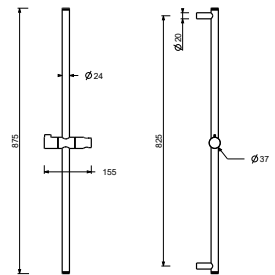

Chromé	90 02 9890
--------	------------

8145

Barre de douche

- longueur 60 cm
- flexible PVC 150 cm
- coulisseau orientable
- sans prise d'eau
- sans douchette

Chromé	86 02 8145
Noir Mat	86 13 8145
Matt Gun Metal PVD	86 P5 8145
Matt British Gold PVD	86 P6 8145
Deep Black PVD	86 S1 8145
Mokka PVD	86 S5 8145
Brushed Steel Look PVD	86 92 8145

8096

Barre de douche

- longueur 87,5 cm
- sans prise d'eau
- sans douchette
- sans flexible
- coulisseau orientable

Chromé	86 02 8096
--------	------------

9247

Barre de douche

- longueur 90 cm
- flexible PVC 150 cm
- coulisseau orientable
- sans prise d'eau
- sans douchette