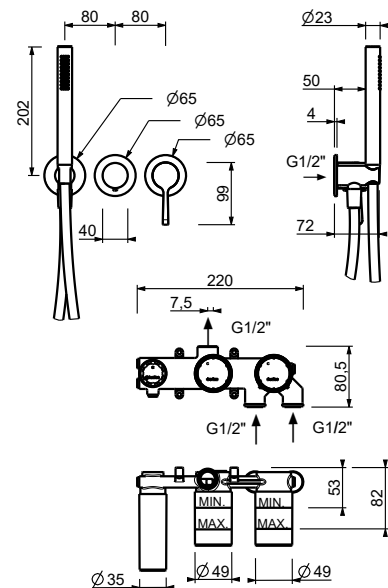

L984B

Partie externe

Chromé	58 02 L984B
Noir Mat	58 13 L984B
Matt Gun Metal PVD	58 P5 L984B
Matt British Gold PVD	58 P6 L984B
Deep Black PVD	58 S1 L984B
Mokka PVD	58 S5 L984B
Brushed Steel Look PVD	58 92 L984B