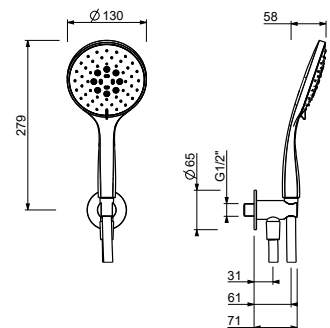

Combiné de douche

- rosace ronde Ø 65 mm épaisseur 4
- douchette DISCO Ø 13 cm
- prise d'eau avec support douchette
- flexible PVC 150 cm
- entrée en 1/2"

Chromé	86 02 8152
Noir Mat	86 13 8152
Matt Gun Metal PVD	86 P5 8152
Matt British Gold PVD	86 P6 8152
Brushed Steel Look PVD	86 92 8152