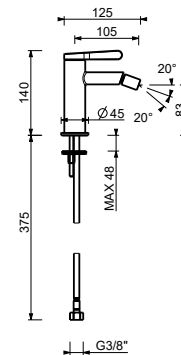

L908WF

Mitigeur bidet monotrou

- entraxe bec 10,5 cm
- manette
- limiteur de débit 5 l/min à 3 bar
- aérateur orientable
- flexibles d'alimentation
- SANS VIDAGE

Chromé	58 02 L908WF
Noir Mat	58 13 L908WF
Matt Gun Metal PVD	58 P5 L908WF
Matt British Gold PVD	58 P6 L908WF
Deep Black PVD	58 S1 L908WF
Mokka PVD	58 S5 L908WF
Brushed Steel Look PVD	58 92 L908WF