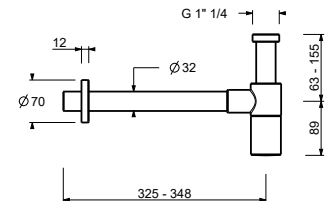

N.B. liste complète des finitions dans la section Articles Divers à la fin du Tarif

Chromé	91 02 9234
Noir Mat	91 13 9234
Matt Gun Metal PVD	91 P5 9234
Matt British Gold PVD	91 P6 9234
Deep Black PVD	91 S1 9234
Mokka PVD	91 S5 9234
Brushed Steel Look PVD	91 92 9234