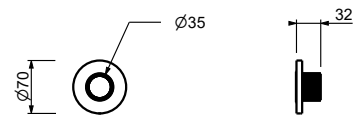

H790B

Partie externe

Chromé	87 02 H790B
Matt Gun Metal PVD	87 P5 H790B
Matt British Gold PVD	87 P6 H790B
Deep Black PVD	87 S1 H790B
Mokka PVD	87 S5 H790B
Brushed Steel Look PVD	87 92 H790B