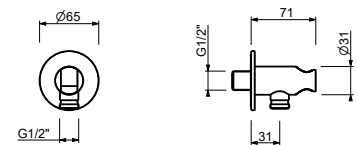

Prise d'eau

- rosace rond
- matériel de base : laiton
- support douchette
- flexible avec écrou conique

Chromé	91 02 9323
Noir Mat	91 13 9323
Matt Gun Metal PVD	91 P5 9323
Matt British Gold PVD	91 P6 9323
Deep Black PVD	91 S1 9323
Mokka PVD	91 S5 9323
Brushed Steel Look PVD	91 92 9323