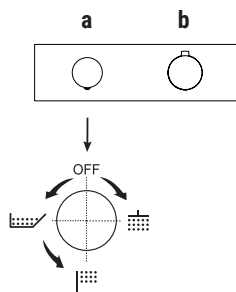

Le mitigeur thermostatique douche à encastrer 3/4" est disponible:

- art. **G572B+D372A** - 2 sorties

- art. **G573B+D373A** - 3 sorties

EXEMPLE:

art. G573B+D373A

a) inverseur à rotation avec fermeture - Partant de la position centrale (fermé) tourner droite pour actionner la 1ère sortie, tourner gauche pour actionner la 2ème et 3ème sortie consécutivement.

b) commande pour régler la température.

Matériel de base: LAITON

Finitions:

02 Chromé

13 Noir mat (RAL 9005)

P5 Matt Gun Metal PVD

P6 Matt British Gold PVD

S1 Deep Black PVD

S5 Mokka PVD

92 Brushed Steel Look PVD

* Pour eventuelles pièces détachées, accessoires, articles divers et rallonges consulter les sections appropriées du tarif