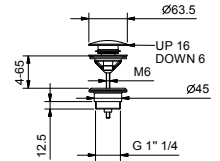

8434

Vidage

- 1" 1/4
- clapet à pression
- pour lavabos sans trop-plein
- pour lavabos avec trop-plein
- universel

N.B. liste complète des finitions dans la section Articles Divers à la fin du Tarif

Chromé	91 02 8434
Noir Mat	91 13 8434
Matt Gun Metal PVD	91 P5 8434
Matt British Gold PVD	91 P6 8434
Deep Black PVD	91 S1 8434
Mokka PVD	91 S5 8434
Brushed Steel Look PVD	91 92 8434