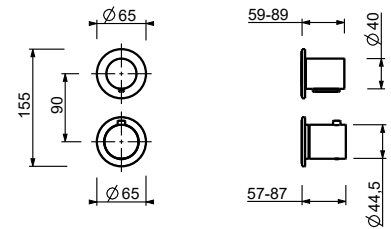

G423B

Partie externe

Chromé	87 02 G423B
Noir Mat	87 13 G423B
Matt Gun Metal PVD	87 P5 G423B
Matt British Gold PVD	87 P6 G423B
Deep Black PVD	87 S1 G423B
Mokka PVD	87 S5 G423B
Brushed Steel Look PVD	87 92 G423B