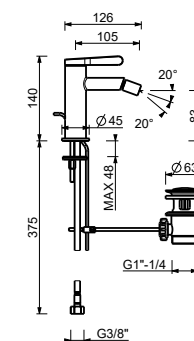

L908F

Mitigeur bidet monotrou

- entraxe bec 10,5 cm
- manette
- limiteur de débit 5 l/min à 3 bar
- aérateur orientable
- flexibles d'alimentation
- AVEC VIDAGE

Chromé	58 02 L908F
Noir Mat	58 13 L908F
Matt Gun Metal PVD	58 P5 L908F
Matt British Gold PVD	58 P6 L908F
Deep Black PVD	58 S1 L908F
Mokka PVD	58 S5 L908F
Brushed Steel Look PVD	58 92 L908F