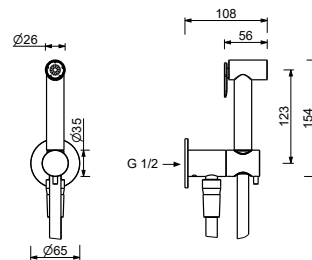

W291

Douchette nettoyage WC

- nettoyage WC
- prise d'eau avec support douchette
- robinets d'arrêt
- rosace rond
- flexible en laiton 120 cm

N.B. liste complète des finitions dans la section Articles Divers à la fin du Tarif

Chromé	91 02 W291
Noir Mat	91 13 W291
Matt Gun Metal PVD	91 P5 W291
Matt British Gold PVD	91 P6 W291
Deep Black PVD	91 S1 W291
Mokka PVD	91 S5 W291
Brushed Steel Look PVD	91 92 W291