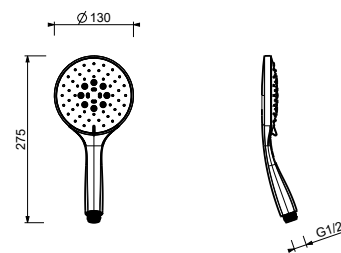

8929

Douchette

- DISCO
- matériel de base : ABS
- Ø 13 cm
- 3 jets : 47 picots pluie, 8 picots pluie AIR POWER, 4 picots massage
- limiteur de débit 12 l/min
- système anticalcaire
- clapet anti-retour

Chromé	90 02 8929
Noir Mat	90 13 8929
Matt Gun Metal PVD	90 P5 8929
Matt British Gold PVD	90 P6 8929
Brushed Steel Look PVD	90 92 8929