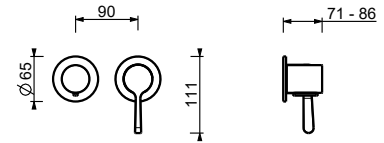

Mitigeur douche à encastrer

- manettes
- avec rosaces
- inverseur **3 sorties** à rotation
- entrées en 1/2"
- isolation acoustique
- seulement installation horizontale

L989B

Partie externe

Chromé	58 02 L989B
Noir Mat	58 13 L989B
Matt Gun Metal PVD	58 P5 L989B
Matt British Gold PVD	58 P6 L989B
Deep Black PVD	58 S1 L989B
Mokka PVD	58 S5 L989B
Brushed Steel Look PVD	58 92 L989B