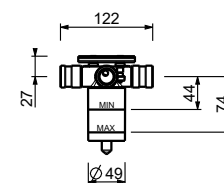

Partie externe

Chromé	87 02 G577B
Noir Mat	87 13 G577B
Matt Gun Metal PVD	87 P5 G577B
Matt British Gold PVD	87 P6 G577B
Deep Black PVD	87 S1 G577B
Mokka PVD	87 S5 G577B
Brushed Steel Look PVD	87 92 G577B