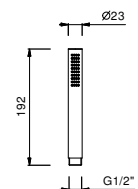

Douchette

- FIT
- matériel de base : laiton
- matériel de base : acier
- limiteur de débit 9 l/min
- système anticalcaire
- clapet anti-retour

Chromé	90 02 8783
Noir Mat	90 13 8783
Matt Gun Metal PVD	90 P5 8783
Matt British Gold PVD	90 P6 8783
Deep Black PVD	90 S1 8783
Mokka PVD	90 S5 8783
Brushed Steel Look PVD	90 92 8783