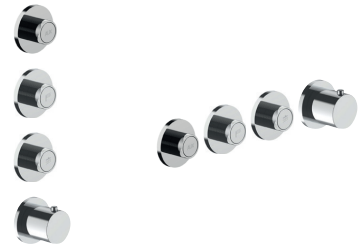

EXEMPLE DE COMBINAISONS - 3 SORTIES