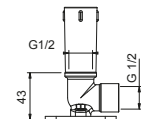

OPTIONNEL: Partie encastrée pour placoplâtre

W046

91 00 W046