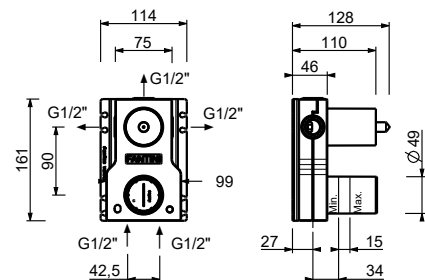

M587A

Pièce Partie à encastrer

44 00 M587A