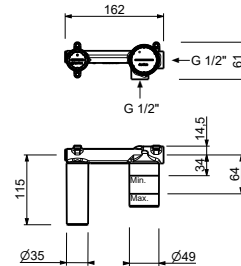

lead $\varnothing$ free

Mitigeur lavabo mural

- entraxe bec 15 cm
- manette
- limiteur de débit 5 l/min à 3 bar
- entrées en 1/2"
- SANS VIDAGE

L910B

Partie externe

Chromé	58 02 L910B
Noir Mat	58 13 L910B
Matt Gun Metal PVD	58 P5 L910B
Matt British Gold PVD	58 P6 L910B
Deep Black PVD	58 S1 L910B
Mokka PVD	58 S5 L910B
Brushed Steel Look PVD	58 92 L910B