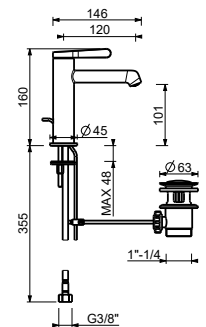

L904F
lead $\emptyset$ free

Mitigeur lavabo monotrou

- entraxe bec 12 cm
- manette
- limiteur de débit 5 l/min à 3 bar
- flexibles d'alimentation
- AVEC VIDAGE

Chromé	58 02 L904F
Noir Mat	58 13 L904F
Matt Gun Metal PVD	58 P5 L904F
Matt British Gold PVD	58 P6 L904F
Deep Black PVD	58 S1 L904F
Mokka PVD	58 S5 L904F
Brushed Steel Look PVD	58 92 L904F