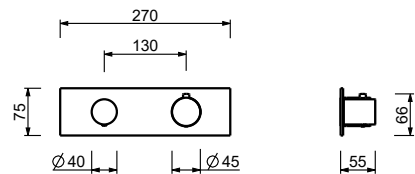

G573B

Partie externe

Chromé	87 02 G573B
Noir Mat	87 13 G573B
Matt Gun Metal PVD	87 P5 G573B
Matt British Gold PVD	87 P6 G573B
Deep Black PVD	87 S1 G573B
Mokka PVD	87 S5 G573B
Brushed Steel Look PVD	87 92 G573B