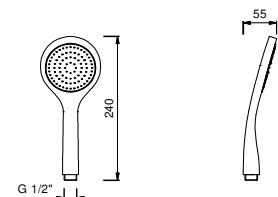

8914

Douchette

- DISCO
- matériel de base : ABS
- Ø 10 cm
- levier rond
- limiteur de débit 9 l/min
- système anticalcaire
- clapet anti-retour

Chromé	90 02 8914
--------	------------

Z348

**Douchette**

- DISCO
- matériel de base : ABS
- Ø 10 cm
- 3 jets : pluie, jet tonique, massage
- limiteur de débit 12 l/min
- système anticalcaire
- clapet anti-retour