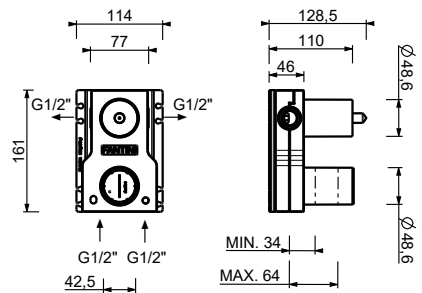

M523A

Piece Partie à encastrer

44 00 M523A