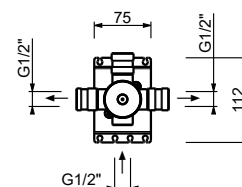

Inverseur à encastrer 2 sorties 1/2"

- manette CYLINDRIQUE
- inverseur **2 sorties** à rotation avec arrêt
- entrée en 1/2"

G576B

Partie externe

Chromé	87 02 G576B
Noir Mat	87 13 G576B
Matt Gun Metal PVD	87 P5 G576B
Matt British Gold PVD	87 P6 G576B
Deep Black PVD	87 S1 G576B
Mokka PVD	87 S5 G576B
Brushed Steel Look PVD	87 92 G576B