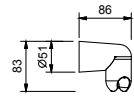

Q133

Support douchette

- flexible avec écrou conique
- matériel de base : laiton
- longueur 57 mm

Chromé	90 02 Q133
Noir Mat	90 13 Q133
Matt Gun Metal PVD	90 P5 Q133
Matt British Gold PVD	90 P6 Q133
Deep Black PVD	90 S1 Q133
Mokka PVD	90 S5 Q133
Brushed Steel Look PVD	90 92 Q133

0992

Support douchette

- flexible avec écrou conique

Chromé	90 02 0992