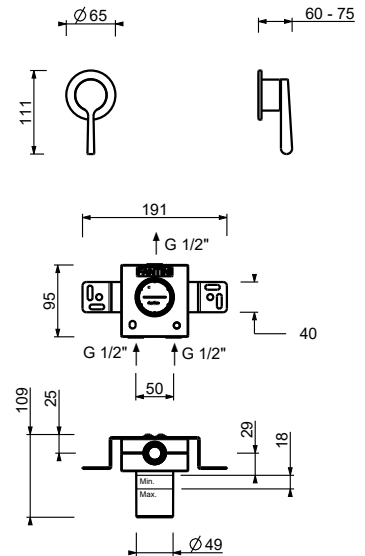

Mitigeur douche à encastrer

- manette
- **1 sortie** en 1/2"
- entrées en 1/2"
- isolation acoustique

L963B

Partie externe

Chromé	58 02 L963B
Noir Mat	58 13 L963B
Matt Gun Metal PVD	58 P5 L963B
Matt British Gold PVD	58 P6 L963B
Deep Black PVD	58 S1 L963B
Mokka PVD	58 S5 L963B
Brushed Steel Look PVD	58 92 L963B