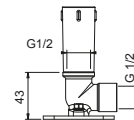

9237

Bras de douche

- longueur 45 cm
- rosace rond
- pour installation plafond
- entrée en 1/2"

Chromé	86 02 9237
Noir Mat	86 13 9237
Matt Gun Metal PVD	86 P5 9237
Matt British Gold PVD	86 P6 9237
Deep Black PVD	86 S1 9237
Mokka PVD	86 S5 9237
Brushed Steel Look PVD	86 92 9237

OPTIONNEL: Partie encastrée pour placoplâtre

W046

91 00 W046