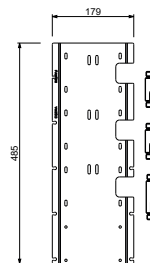

W276

Optionnel : Système "Easy Fix"

Plaques et connexions :

- pour montage horizontal ou vertical facilité pour thermostatiques
- pour montage H500A / D491A (3 PCS) - **3 sorties**