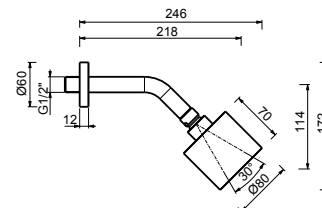

Chromé	86 02 8147
Noir Mat	86 13 8147
Matt Gun Metal PVD	86 P5 8147
Matt British Gold PVD	86 P6 8147
Deep Black PVD	86 S1 8147
Mokka PVD	86 S5 8147
Brushed Steel Look PVD	86 92 8147