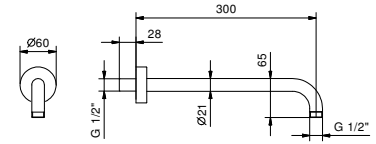

8027

Bras de douche

- longueur 30 cm
- rosace rond
- pour installation murale
- entrée en 1/2"

Chromé	86 02 8027
Noir Mat	86 13 8027
Matt Gun Metal PVD	86 P5 8027
Matt British Gold PVD	86 P6 8027
Deep Black PVD	86 S1 8027
Mokka PVD	86 S5 8027
Brushed Steel Look PVD	86 92 8027

OPTIONNEL: Partie encastrée pour placoplâtre

W046

91 00 W046

8137

Bras de douche

- longueur 35 cm
- rosace rond
- pour installation murale
- entrée en 1/2"

Chromé	86 02 8137
Noir Mat	86 13 8137
Matt Gun Metal PVD	86 P5 8137
Matt British Gold PVD	86 P6 8137
Deep Black PVD	86 S1 8137
Mokka PVD	86 S5 8137
Brushed Steel Look PVD	86 92 8137