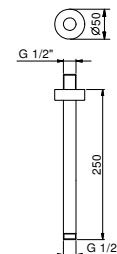

Bras de douche

- longueur 25 cm
- rosace rond
- pour installation plafond
- entrée en 1/2"

Chromé	86 02 9236
Noir Mat	86 13 9236
Matt Gun Metal PVD	86 P5 9236
Matt British Gold PVD	86 P6 9236
Deep Black PVD	86 S1 9236
Mokka PVD	86 S5 9236
Brushed Steel Look PVD	86 92 9236