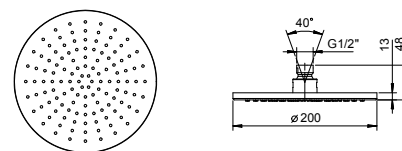

K073

Pomme de douche jet pluie

- ACQUAFIT
- **Fonctions eau:**
- fonction 1 : 240 picots anticalcaires pluie au centre
- Ø 30 cm
- matériel de base : acier
- clapet anti-retour
- limiteur de débit 14 l/min à 3 bar
- système anticalcaire
- entrée en 1/2"

N.B. Conditions nécessaires pour le fonctionnement correct:
débit min.: 12 l/min

Acier Brillant	79 38 K073
Noir Mat	79 13 K073
Matt Gun Metal PVD	79 P5 K073
Matt British Gold PVD	79 P6 K073
Deep Black PVD	79 S1 K073
Mokka PVD	79 S5 K073
Brushed Steel Look PVD	79 92 K073

8095

Pomme de douche jet pluie

- Ø 20 cm
- matériel de base : ABS
- limiteur de débit 12 l/min à 3 bar
- système anticalcaire
- entrée en 1/2"
- clapet anti-retour

N.B. Conditions nécessaires pour le fonctionnement correct:
débit min.: 10 l/min

Chromé	86 02 8095

8136

Pomme de douche jet pluie

- Ø 20 cm
- matériel de base : laiton
- matériel de base : acier
- limiteur de débit 12 l/min à 3 bar
- système anticalcaire
- entrée en 1/2"
- clapet anti-retour

N.B. Conditions nécessaires pour le fonctionnement correct:
débit min.: 10 l/min

Chromé	86 02 8136
Noir Mat	86 13 8136
Matt Gun Metal PVD	86 P5 8136
Matt British Gold PVD	86 P6 8136
Deep Black PVD	86 S1 8136
Mokka PVD	86 S5 8136
Brushed Steel Look PVD	86 92 8136