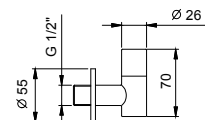

N.B. liste complète des finitions dans la section Articles Divers à la fin du Tarif

Chromé	91 02 8364
Noir Mat	91 13 8364
Matt Gun Metal PVD	91 P5 8364
Matt British Gold PVD	91 P6 8364
Deep Black PVD	91 S1 8364
Mokka PVD	91 S5 8364
Brushed Steel Look PVD	91 92 8364