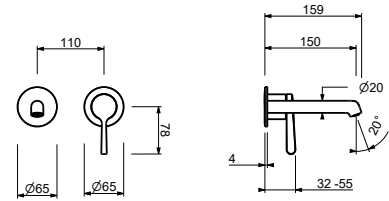

lead $\varnothing$ free

Mitigeur lavabo mural

- entraxe bec 15 cm
- manette
- limiteur de débit 5 l/min à 3 bar
- entrées en 1/2"
- SANS VIDAGE

L910B

Partie externe

Chromé	58 02 L910B
Noir Mat	58 13 L910B
Matt Gun Metal PVD	58 P5 L910B
Matt British Gold PVD	58 P6 L910B
Deep Black PVD	58 S1 L910B
Mokka PVD	58 S5 L910B
Brushed Steel Look PVD	58 92 L910B