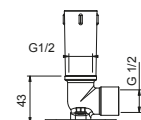

OPTIONNEL: Partie encastrée pour placoplâtre

W046

91 00 W046