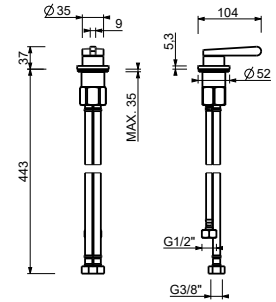

8436lead \emptyset free**Bec lavabo**

- h. 28 cm
- entraxe bec 18,5 cm
- limiteur de débit 5 l/min à 3 bar
- entrée en 1/2"

Chromé	24 02 8436
Noir Mat	24 13 8436
Matt Gun Metal PVD	24 P5 8436
Matt British Gold PVD	24 P6 8436
Deep Black PVD	24 S1 8436
Mokka PVD	24 S5 8436
Brushed Steel Look PVD	24 92 8436