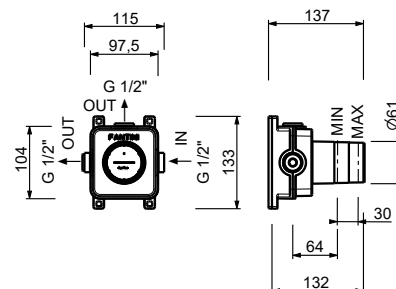

Robinet d'arrêt

- bouton ON/OFF avec réglage du débit **sérigraphie douche**
- isolation acoustique
- pour installation horizontale et verticale
- entrées en 1/2"

H791B

Partie externe

Chromé	87 02 H791B
Matt Gun Metal PVD	87 P5 H791B
Matt British Gold PVD	87 P6 H791B
Deep Black PVD	87 S1 H791B
Mokka PVD	87 S5 H791B
Brushed Steel Look PVD	87 92 H791B

H590A

Piece Partie à encastrer

44 00 H590A