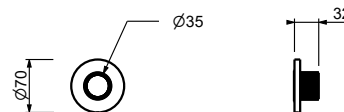

Robinet d'arrêt

- bouton ON/OFF avec réglage du débit **sérigraphie douche**
- isolation acoustique
- pour installation horizontale et verticale
- entrées en 1/2"

H791B

Partie externe

Chromé	87 02 H791B
Matt Gun Metal PVD	87 P5 H791B
Matt British Gold PVD	87 P6 H791B
Deep Black PVD	87 S1 H791B
Mokka PVD	87 S5 H791B
Brushed Steel Look PVD	87 92 H791B