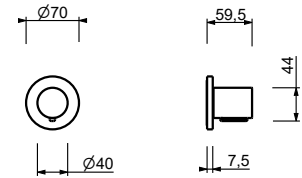

**D491A****Pièce Partie à encastrer**

19 00 D491A

**W269****Optionnel : Système "Easy Fix"**

Plaques et connexions :

- pour montage horizontal ou vertical facilité pour thermostatiques
- pour montage art. H500A / H590A - **1 sortie**
- pour montage H500A / H590A (2 PCS) - **2 sorties**