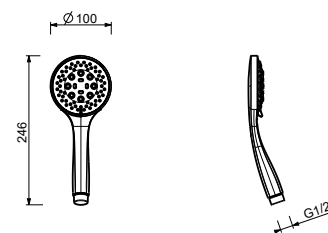

Z348

Douchette

- DISCO
- matériel de base : ABS
- Ø 10 cm
- 3 jets : pluie, jet tonique, massage
- limiteur de débit 12 l/min
- système anticalcaire
- clapet anti-retour

Chromé	90 02 Z348
Noir Mat	90 13 Z348
Matt Gun Metal PVD	90 P5 Z348
Matt British Gold PVD	90 P6 Z348
Brushed Steel Look PVD	90 92 Z348