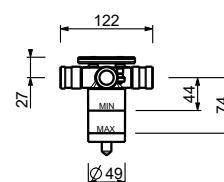

Inverseur à encastrer 2 sorties 1/2"

- manette CYLINDRIQUE
- inverseur **2 sorties** à rotation avec arrêt
- entrée en 1/2"

G576B

Partie externe

Chromé	87 02 G576B
Noir Mat	87 13 G576B
Matt Gun Metal PVD	87 P5 G576B
Matt British Gold PVD	87 P6 G576B
Deep Black PVD	87 S1 G576B
Mokka PVD	87 S5 G576B
Brushed Steel Look PVD	87 92 G576B