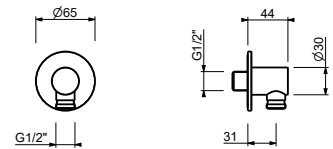

7034

Prise d'eau

- rosace rond
- matériel de base : laiton
- sans support douchette

Chromé	91 02 7034
Noir Mat	91 13 7034
Matt Gun Metal PVD	91 P5 7034
Matt British Gold PVD	91 P6 7034
Deep Black PVD	91 S1 7034
Mokka PVD	91 S5 7034
Brushed Steel Look PVD	91 92 7034

9349