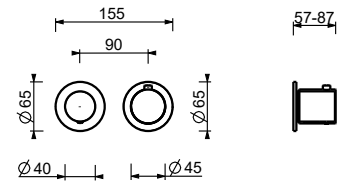

Mitigeur thermostatique douche à encastrer 1/2"

- manettes
- avec rosaces
- inverseur **2 sorties** à rotation
- entrées en 1/2"
- isolation acoustique
- seulement installation horizontale

G423B

Partie externe

Chromé	87 02 G423B
Noir Mat	87 13 G423B
Matt Gun Metal PVD	87 P5 G423B
Matt British Gold PVD	87 P6 G423B
Deep Black PVD	87 S1 G423B
Mokka PVD	87 S5 G423B
Brushed Steel Look PVD	87 92 G423B