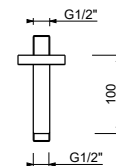

Bras de douche

- longueur 10 cm
- rosace rond
- pour installation plafond
- entrée en 1/2"

Chromé	86 02 8121
Noir Mat	86 13 8121
Matt Gun Metal PVD	86 P5 8121
Matt British Gold PVD	86 P6 8121
Deep Black PVD	86 S1 8121
Mokka PVD	86 S5 8121
Brushed Steel Look PVD	86 92 8121