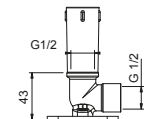

OPTIONNEL: Partie encastrée pour placoplâtre

W046

91 00 W046