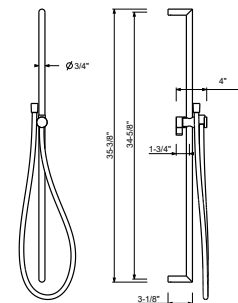

Barre de douche

- longueur 90 cm
- flexible PVC 150 cm
- coulisseau orientable
- sans prise d'eau
- sans douchette

Chromé	86 02 9247
Noir Mat	86 13 9247
Matt Gun Metal PVD	86 P5 9247
Matt British Gold PVD	86 P6 9247
Deep Black PVD	86 S1 9247
Mokka PVD	86 S5 9247
Brushed Steel Look PVD	86 92 9247