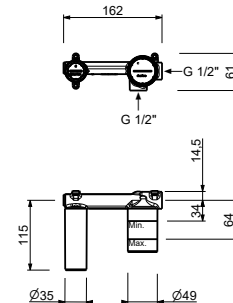

L913B

Partie externe

Chromé	58 02 L913B
Noir Mat	58 13 L913B
Matt Gun Metal PVD	58 P5 L913B
Matt British Gold PVD	58 P6 L913B
Deep Black PVD	58 S1 L913B
Mokka PVD	58 S5 L913B
Brushed Steel Look PVD	58 92 L913B