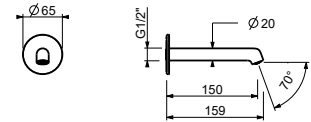

Bec lavabo mural

- entraxe bec 15 cm
- limiteur de débit 5 l/min à 3 bar
- entrée en 1/2"

Chromé	58 02 Z664
Noir Mat	58 13 Z664
Matt Gun Metal PVD	58 P5 Z664
Matt British Gold PVD	58 P6 Z664
Deep Black PVD	58 S1 Z664
Mokka PVD	58 S5 Z664
Brushed Steel Look PVD	58 92 Z664