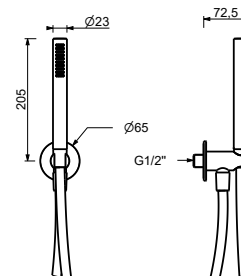

- rosace ronde Ø 65 mm épaisseur 4
- douchette FIT
- prise d'eau avec support douchette
- flexible PVC 150 cm
- entrée en 1/2"

Chromé	86 02 8093
Noir Mat	86 13 8093
Matt Gun Metal PVD	86 P5 8093
Matt British Gold PVD	86 P6 8093
Deep Black PVD	86 S1 8093
Mokka PVD	86 S5 8093
Brushed Steel Look PVD	86 92 8093