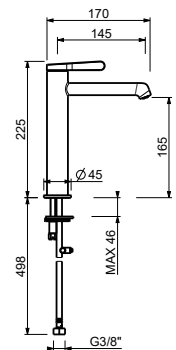

Mitigeur lavabo monotrou

- entraxe bec 12 cm
- manette
- limiteur de débit 5 l/min à 3 bar
- flexibles d'alimentation
- AVEC VIDAGE

Chromé	58 02 L904F
Noir Mat	58 13 L904F
Matt Gun Metal PVD	58 P5 L904F
Matt British Gold PVD	58 P6 L904F
Deep Black PVD	58 S1 L904F
Mokka PVD	58 S5 L904F
Brushed Steel Look PVD	58 92 L904F

L905WF
 lead \emptyset free

Mitigeur lavabo surélevé monotrou

- h. 22,5 cm
- entraxe bec 14,5 cm
- manette
- limiteur de débit 5 l/min à 3 bar
- flexibles d'alimentation
- SANS VIDAGE

Chromé	58 02 L905WF
Noir Mat	58 13 L905WF
Matt Gun Metal PVD	58 P5 L905WF
Matt British Gold PVD	58 P6 L905WF
Deep Black PVD	58 S1 L905WF
Mokka PVD	58 S5 L905WF
Brushed Steel Look PVD	58 92 L905WF