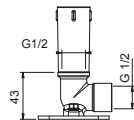

OPTIONNEL: Partie encastrée pour placoplâtre

W046

91 00 W046