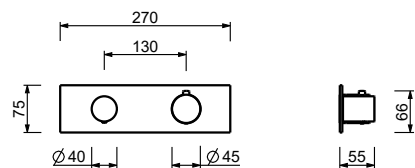

Mitigeur thermostatique douche à encastrer 3/4"

- manettes
- inverseur **2 sorties** à rotation avec arrêt
- seulement installation horizontale
- entrées en 3/4"

G572B

Partie externe

Chromé	87 02 G572B
Noir Mat	87 13 G572B
Matt Gun Metal PVD	87 P5 G572B
Matt British Gold PVD	87 P6 G572B
Deep Black PVD	87 S1 G572B
Mokka PVD	87 S5 G572B
Brushed Steel Look PVD	87 92 G572B