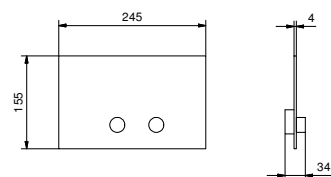

8402

Plaque de déclenchement pour réservoir GEBERIT

- matériel de base : acier
- boutons en relief
- avec boutons ronds
- sans fixations visibles

N.B. liste complète des finitions dans la section Articles Divers à la fin du Tarif

N.B. compatible UNIQUEMENT AVEC Geberit Sigma 8/Sigma 12

Acier Brillant	91 38 8402
Noir Mat	91 13 8402
Matt Gun Metal PVD	91 P5 8402
Matt British Gold PVD	91 P6 8402
Deep Black PVD	91 S1 8402
Mokka PVD	91 S5 8402
Brushed Steel Look PVD	91 92 8402

8403

Plaque de déclenchement pour réservoir GEBERIT

- matériel de base : acier
- boutons à fleur
- avec boutons carrés
- sans fixations visibles

N.B. liste complète des finitions dans la section Articles Divers à la fin du Tarif

N.B. compatible UNIQUEMENT AVEC Geberit Sigma 8/Sigma 12

Acier Brillant	91 38 8403
Noir Mat	91 13 8403
Matt Gun Metal PVD	91 P5 8403
Matt British Gold PVD	91 P6 8403
Deep Black PVD	91 S1 8403
Mokka PVD	91 S5 8403
Brushed Steel Look PVD	91 92 8403

W216

Plaque de déclenchement pour réservoir TECE

- matériel de base : acier
- boutons en relief
- avec boutons ronds
- profondeur minimale : voir les instructions d'installation
- sans fixations visibles

N.B. compatible UNIQUEMENT AVEC Tecebox Octa II

N.B. liste complète des finitions dans la section Articles Divers à la fin du Tarif

Acier Brillant	91 38 W216
Noir Mat	91 13 W216
Matt Gun Metal PVD	91 P5 W216
Matt British Gold PVD	91 P6 W216
Deep Black PVD	91 S1 W216
Mokka PVD	91 S5 W216
Brushed Steel Look PVD	91 92 W216

W001

Vidage pour baignoire

- AVEC VIDAGE

N.B. liste complète des finitions dans la section Articles Divers à la fin du Tarif

Chromé	91 02 W001
Noir Mat	91 13 W001
Matt Gun Metal PVD	91 P5 W001
Matt British Gold PVD	91 P6 W001
Deep Black PVD	91 S1 W001
Mokka PVD	91 S5 W001
Brushed Steel Look PVD	91 92 W001