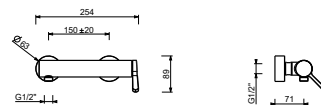

E829

Colonne de douche avec mitigeur externe

- manettes
- inverseur **2 sorties** à rotation avec arrêt
- flexible PVC 150 cm
- douchette
- pomme de douche Ø 25 cm
- entrées en 1/2"
- coulisseau orientable