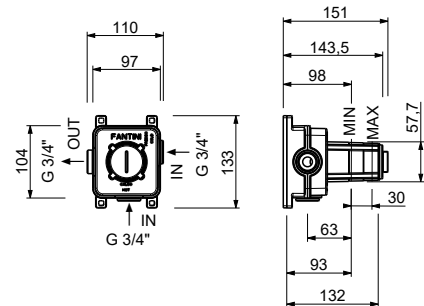

Mitigeur thermostatique douche à encastrer 3/4"

- manette
- entrées en 3/4"
- isolation acoustique
- sans robinets d'arrêt **à commander séparément**

N.B. Le mitigeur doit toujours être commandé avec un robinet d'arrêt de 3/4" ou 1/2"

H700B

Partie externe

Chromé	87 02 H700B
Matt Gun Metal PVD	87 P5 H700B
Matt British Gold PVD	87 P6 H700B
Deep Black PVD	87 S1 H700B
Mokka PVD	87 S5 H700B
Brushed Steel Look PVD	87 92 H700B

H500A

Pièce Partie à encastrer

44 00 H500A