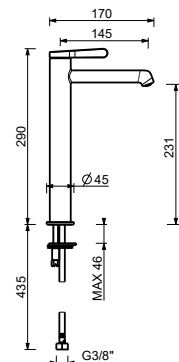

L904WF
lead $\emptyset$ free

Mitigeur lavabo monotrou

- entraxe bec 12 cm
- manette
- limiteur de débit 5 l/min à 3 bar
- flexibles d'alimentation
- SANS VIDAGE

Chromé	58 02 L904WF
Noir Mat	58 13 L904WF
Matt Gun Metal PVD	58 P5 L904WF
Matt British Gold PVD	58 P6 L904WF
Deep Black PVD	58 S1 L904WF
Mokka PVD	58 S5 L904WF
Brushed Steel Look PVD	58 92 L904WF

L904F
lead $\emptyset$ free

Mitigeur lavabo monotrou

- entraxe bec 12 cm
- manette
- limiteur de débit 5 l/min à 3 bar
- flexibles d'alimentation
- AVEC VIDAGE

Chromé	58 02 L904F
Noir Mat	58 13 L904F
Matt Gun Metal PVD	58 P5 L904F
Matt British Gold PVD	58 P6 L904F
Deep Black PVD	58 S1 L904F
Mokka PVD	58 S5 L904F
Brushed Steel Look PVD	58 92 L904F

L905WF
lead $\emptyset$ free

Mitigeur lavabo surélevé monotrou

- h. 22,5 cm
- entraxe bec 14,5 cm
- manette
- limiteur de débit 5 l/min à 3 bar
- flexibles d'alimentation
- SANS VIDAGE

Chromé	58 02 L905WF
Noir Mat	58 13 L905WF
Matt Gun Metal PVD	58 P5 L905WF
Matt British Gold PVD	58 P6 L905WF
Deep Black PVD	58 S1 L905WF
Mokka PVD	58 S5 L905WF
Brushed Steel Look PVD	58 92 L905WF

L906WF
lead $\emptyset$ free

Mitigeur lavabo surélevé monotrou

- entraxe bec 14,5 cm
- manette
- limiteur de débit 5 l/min à 3 bar
- flexibles d'alimentation
- SANS VIDAGE

Chromé	58 02 L906WF
Noir Mat	58 13 L906WF
Matt Gun Metal PVD	58 P5 L906WF
Matt British Gold PVD	58 P6 L906WF
Deep Black PVD	58 S1 L906WF
Mokka PVD	58 S5 L906WF
Brushed Steel Look PVD	58 92 L906WF