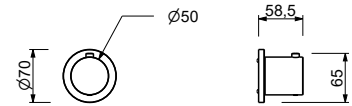

Mitigeur thermostatique douche à encastrer 3/4"

- manette
- entrées en 3/4"
- isolation acoustique
- sans robinets d'arrêt **à commander séparément**

N.B. Le mitigeur doit toujours être commandé avec un robinet d'arrêt de 3/4" ou 1/2"

H700B

Partie externe

Chromé	87 02 H700B
Matt Gun Metal PVD	87 P5 H700B
Matt British Gold PVD	87 P6 H700B
Deep Black PVD	87 S1 H700B
Mokka PVD	87 S5 H700B
Brushed Steel Look PVD	87 92 H700B