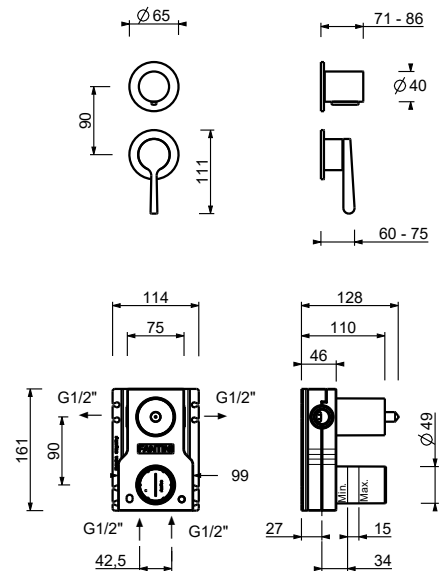

L981B

Partie externe

Chromé	58 02 L981B
Noir Mat	58 13 L981B
Matt Gun Metal PVD	58 P5 L981B
Matt British Gold PVD	58 P6 L981B
Deep Black PVD	58 S1 L981B
Mokka PVD	58 S5 L981B
Brushed Steel Look PVD	58 92 L981B