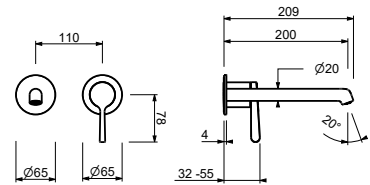

L913B

Partie externe

Chromé	58 02 L913B
Noir Mat	58 13 L913B
Matt Gun Metal PVD	58 P5 L913B
Matt British Gold PVD	58 P6 L913B
Deep Black PVD	58 S1 L913B
Mokka PVD	58 S5 L913B
Brushed Steel Look PVD	58 92 L913B