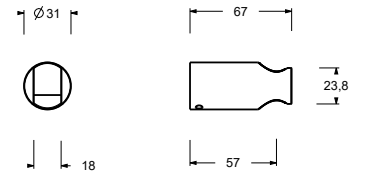

Q133

Support douchette

- flexible avec écrou conique
- matériel de base : laiton
- longueur 57 mm

Chromé	90 02 Q133
Noir Mat	90 13 Q133
Matt Gun Metal PVD	90 P5 Q133
Matt British Gold PVD	90 P6 Q133
Deep Black PVD	90 S1 Q133
Mokka PVD	90 S5 Q133
Brushed Steel Look PVD	90 92 Q133

0992

Support douchette

- flexible avec écrou conique

Chromé	90 02 0992