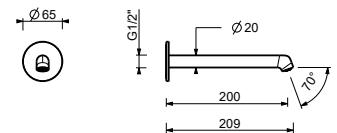

Bec lavabo mural

- entraxe bec 20 cm
- limiteur de débit 5 l/min à 3 bar
- entrée en 1/2"

Chromé	58 02 Z408
Noir Mat	58 13 Z408
Matt Gun Metal PVD	58 P5 Z408
Matt British Gold PVD	58 P6 Z408
Deep Black PVD	58 S1 Z408
Mokka PVD	58 S5 Z408
Brushed Steel Look PVD	58 92 Z408