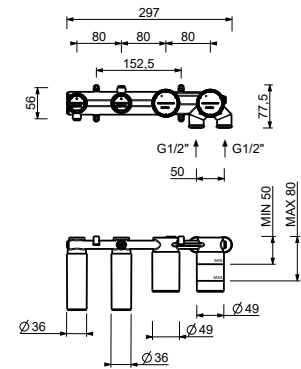

D220A

Piece Partie à encastrer

44 00 D220A