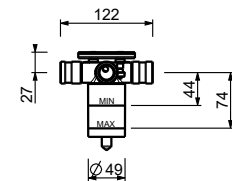

UP-Teil

19 00 D377A