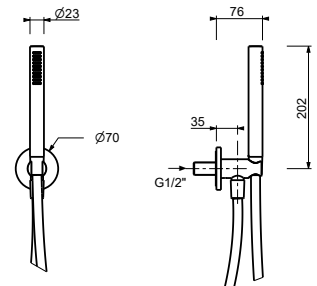

OPTIONAL: UP-Teil für Gipskarton

W046 91 00 W046

9237

Brausearm

- Länge 45 cm
- runde Rosette
- Deckenmontage
- 1/2" Eingang

Chrom	86 02 9237
Schwarz matt	86 13 9237
Matt Gun Metal PVD	86 P5 9237
Matt British Gold PVD	86 P6 9237
Deep Black PVD	86 S1 9237
Mokka PVD	86 S5 9237
Brushed Steel Look PVD	86 92 9237

OPTIONAL: UP-Teil für Gipskarton

W046	91 00 W046
-------------	------------

8158

Brauseset

- Runde Rosette Ø 70 mm Dicke 7,5
- Handbrause FIT
- Wandbogen mit Brausehalter
- Schlauch PVC 150 cm
- 1/2" Eingang

Chrom	86 02 8158
Schwarz matt	86 13 8158
Matt Gun Metal PVD	86 P5 8158
Matt British Gold PVD	86 P6 8158
Deep Black PVD	86 S1 8158
Mokka PVD	86 S5 8158
Brushed Steel Look PVD	86 92 8158

8093

Brauseset

- Runde Rosette Ø 65 mm Dicke 4
- Handbrause FIT
- Wandbogen mit Brausehalter
- Schlauch PVC 150 cm
- 1/2" Eingang