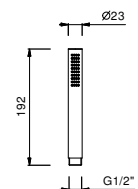

Handbrause

- FIT
- Basismaterial: Messing
- Basismaterial: Edelstahl
- Durchflussbegrenzer auf 9 l/min
- Antikalksystem
- Rückflussverhinderer

Chrom	90 02 8783
Schwarz matt	90 13 8783
Matt Gun Metal PVD	90 P5 8783
Matt British Gold PVD	90 P6 8783
Deep Black PVD	90 S1 8783
Mokka PVD	90 S5 8783
Brushed Steel Look PVD	90 92 8783