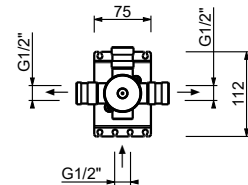

1/2" 2-Wege-UP-Umsteller

- ZYLINDRISCHER Griff
- Drehumsteller **2-Wege** mit Absperrung
- 1/2" Eingang

G576B

AP-Teil

Chrom	87 02 G576B
Schwarz matt	87 13 G576B
Matt Gun Metal PVD	87 P5 G576B
Matt British Gold PVD	87 P6 G576B
Deep Black PVD	87 S1 G576B
Mokka PVD	87 S5 G576B
Brushed Steel Look PVD	87 92 G576B