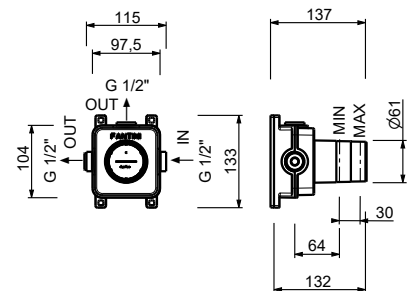

H590A

UP-Teil

44 00 H590A

- Chrom
- Matt Gun Metal PVD
- Matt British Gold PVD
- Deep Black PVD
- Mokka PVD
- Brushed Steel Look PVD