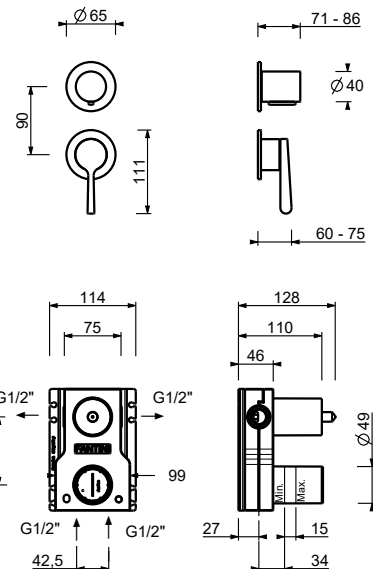

L981B

AP-Teil

Chrom	58 02 L981B
Schwarz matt	58 13 L981B
Matt Gun Metal PVD	58 P5 L981B
Matt British Gold PVD	58 P6 L981B
Deep Black PVD	58 S1 L981B
Mokka PVD	58 S5 L981B
Brushed Steel Look PVD	58 92 L981B