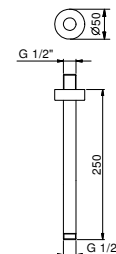

OPTIONAL: UP-Teil für Gipskarton

W046 91 00 W046

9236

Brausearm

- Länge 25 cm
- runde Rosette
- Deckenmontage
- 1/2" Eingang

Chrom	86 02 9236
Schwarz matt	86 13 9236
Matt Gun Metal PVD	86 P5 9236
Matt British Gold PVD	86 P6 9236
Deep Black PVD	86 S1 9236
Mokka PVD	86 S5 9236
Brushed Steel Look PVD	86 92 9236