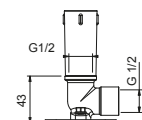

OPTIONAL: UP-Teil für Gipskarton

W046 91 00 W046