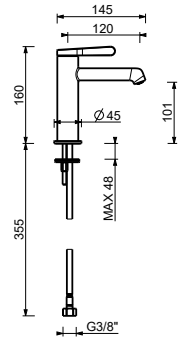

L957B+M111A

Hydrobrush

W291

L904WF
lead ϕ free

1-Loch-Waschtischmischer

- Achsabstand Auslauf 12 cm
- Griff
- Wasserdurchflussbegrenzer auf 5 l/min bei 3 bar
- Versorgungsleitung/schläuche
- OHNE ABLAUF

Chrom	58 02 L904WF
Schwarz matt	58 13 L904WF
Matt Gun Metal PVD	58 P5 L904WF
Matt British Gold PVD	58 P6 L904WF
Deep Black PVD	58 S1 L904WF
Mokka PVD	58 S5 L904WF
Brushed Steel Look PVD	58 92 L904WF

L904F
lead ϕ free

1-Loch-Waschtischmischer

- Achsabstand Auslauf 12 cm
- Griff
- Wasserdurchflussbegrenzer auf 5 l/min bei 3 bar
- Versorgungsleitung/schläuche
- MIT ABLAUF

Chrom	58 02 L904F
Schwarz matt	58 13 L904F
Matt Gun Metal PVD	58 P5 L904F
Matt British Gold PVD	58 P6 L904F
Deep Black PVD	58 S1 L904F
Mokka PVD	58 S5 L904F
Brushed Steel Look PVD	58 92 L904F