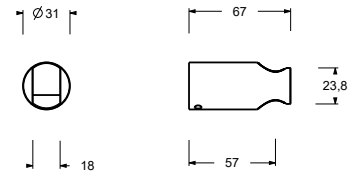

Q133

Handbrausehalter

- mit Schlauchhalterung und Kegelschraube
- Basismaterial: Messing
- Länge 57 mm

Chrom	90 02 Q133
Schwarz matt	90 13 Q133
Matt Gun Metal PVD	90 P5 Q133
Matt British Gold PVD	90 P6 Q133
Deep Black PVD	90 S1 Q133
Mokka PVD	90 S5 Q133
Brushed Steel Look PVD	90 92 Q133

0992

Handbrausehalter verstellbar

- mit Schlauchhalterung und Kegelschraube

Chrom	90 02 0992