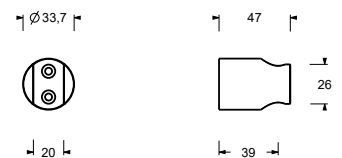

Chrom	90 02 9129
Schwarz matt	90 13 9129