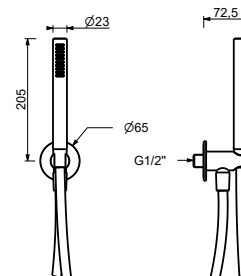

OPTIONAL: UP-Teil für Gipskarton

W046	91 00 W046
-------------	------------

8158

Brauseset

- Runde Rosette Ø 70 mm Dicke 7,5
- Handbrause FIT
- Wandbogen mit Brausehalter
- Schlauch PVC 150 cm
- 1/2" Eingang

Chrom	86 02 8158
Schwarz matt	86 13 8158
Matt Gun Metal PVD	86 P5 8158
Matt British Gold PVD	86 P6 8158
Deep Black PVD	86 S1 8158
Mokka PVD	86 S5 8158
Brushed Steel Look PVD	86 92 8158

8093

Brauseset

- Runde Rosette Ø 65 mm Dicke 4
- Handbrause FIT
- Wandbogen mit Brausehalter
- Schlauch PVC 150 cm
- 1/2" Eingang

Chrom	86 02 8093
Schwarz matt	86 13 8093
Matt Gun Metal PVD	86 P5 8093
Matt British Gold PVD	86 P6 8093
Deep Black PVD	86 S1 8093
Mokka PVD	86 S5 8093
Brushed Steel Look PVD	86 92 8093

8151

Brauset

- Runde Rosette \varnothing 65 mm Dicke 4
- Handbrause DISCO \varnothing 10 cm
- Wandbogen mit Brausehalter
- Schlauch PVC 150 cm
- 1/2" Eingang