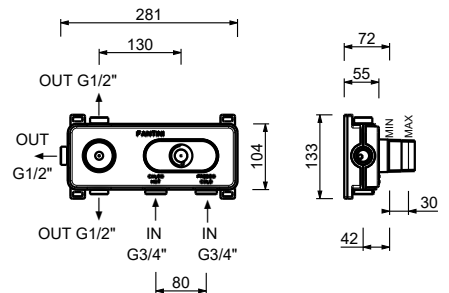

UP-Teil

19 00 D373A