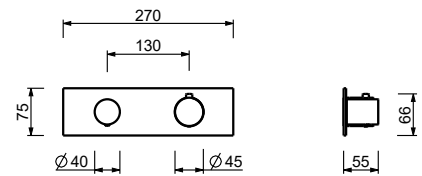

D372A

UP-Teil

19 00 D372A

3/4" UP-Thermostatbrausemischer

- Griffe
- Drehumsteller **3-Wege** mit Absperrung
- nur für horizontale Montage
- 3/4" Eingänge

G573B

AP-Teil

Chrom	87 02 G573B
Schwarz matt	87 13 G573B
Matt Gun Metal PVD	87 P5 G573B
Matt British Gold PVD	87 P6 G573B
Deep Black PVD	87 S1 G573B
Mokka PVD	87 S5 G573B
Brushed Steel Look PVD	87 92 G573B