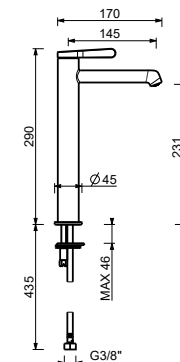

L904F
lead ϕ free

1-Loch-Waschtischmischer

- Achsabstand Auslauf 12 cm
- Griff
- Wasserdurchflussbegrenzer auf 5 l/min bei 3 bar
- Versorgungsleitung/schläuche
- MIT ABLAUF

Chrom	58 02 L904F
Schwarz matt	58 13 L904F
Matt Gun Metal PVD	58 P5 L904F
Matt British Gold PVD	58 P6 L904F
Deep Black PVD	58 S1 L904F
Mokka PVD	58 S5 L904F
Brushed Steel Look PVD	58 92 L904F

L905WF
lead ϕ free

1-Loch-Waschtischmischer hoch

- H. 22,5 cm
- Achsabstand Auslauf 14,5 cm
- Griff
- Wasserdurchflussbegrenzer auf 5 l/min bei 3 bar
- Versorgungsleitung/schläuche
- OHNE ABLAUF

Chrom	58 02 L905WF
Schwarz matt	58 13 L905WF
Matt Gun Metal PVD	58 P5 L905WF
Matt British Gold PVD	58 P6 L905WF
Deep Black PVD	58 S1 L905WF
Mokka PVD	58 S5 L905WF
Brushed Steel Look PVD	58 92 L905WF

L906WF
lead ϕ free

1-Loch-Waschtischmischer hoch

- Achsabstand Auslauf 14,5 cm
- Griff
- Wasserdurchflussbegrenzer auf 5 l/min bei 3 bar
- Versorgungsleitung/schläuche
- OHNE ABLAUF

Chrom	58 02 L906WF
Schwarz matt	58 13 L906WF
Matt Gun Metal PVD	58 P5 L906WF
Matt British Gold PVD	58 P6 L906WF
Deep Black PVD	58 S1 L906WF
Mokka PVD	58 S5 L906WF
Brushed Steel Look PVD	58 92 L906WF