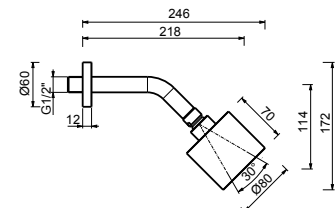

- Chrom 86 02 8147
- Schwarz matt 86 13 8147
- Matt Gun Metal PVD 86 P5 8147
- Matt British Gold PVD 86 P6 8147
- Deep Black PVD 86 S1 8147
- Mokka PVD 86 S5 8147
- Brushed Steel Look PVD 86 92 8147