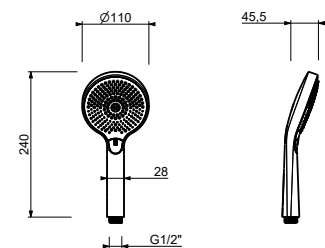

Handbrause

- DISCO
- Basismaterial: ABS
- Ø 11 cm
- 3 Düsen: Regen, Tonic Strahl, Massage
- Durchflussbegrenzer auf 12 l/min
- Antikalksystem
- Rückflussverhinderer

Chrom	90 02 Z674
Schwarz matt	90 13 Z674
Matt Gun Metal PVD	90 P5 Z674
Matt British Gold PVD	90 P6 Z674
Brushed Steel Look PVD	90 92 Z674