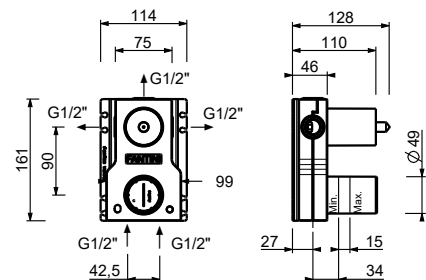

M587A

UP-Teil

44 00 M587A