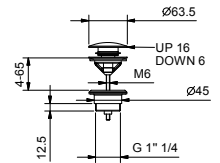

8434

Ablauf

- 1" 1/4
- Druckverschluss
- für Waschbecken ohne Überlaufloch
- für Waschbecken mit Überlaufloch
- Universell

Hinweis: vollständige Liste der Oberflächen bei dem Abschnitt Zubehör am Ende der Preisliste

Chrom	91 02 8434
Schwarz matt	91 13 8434
Matt Gun Metal PVD	91 P5 8434
Matt British Gold PVD	91 P6 8434
Deep Black PVD	91 S1 8434
Mokka PVD	91 S5 8434
Brushed Steel Look PVD	91 92 8434