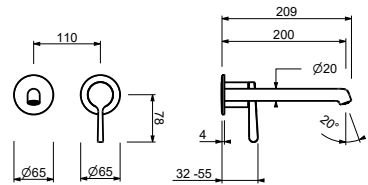

L913B

AP-Teil

Chrom	58 02 L913B
Schwarz matt	58 13 L913B
Matt Gun Metal PVD	58 P5 L913B
Matt British Gold PVD	58 P6 L913B
Deep Black PVD	58 S1 L913B
Mokka PVD	58 S5 L913B
Brushed Steel Look PVD	58 92 L913B