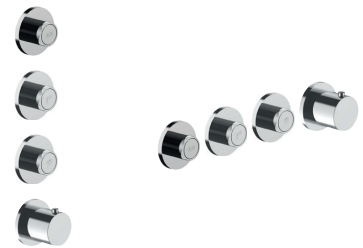

D491A

UP-Teil

19 00 D491A

W269

OPTIONAL - "Easy Fix" System

- Platte und Verbindungen
- für einfache horizontale oder vertikale Thermostatmontage
 - für Montage Art H500A / H590A - **1 Ausgang**
 - für Montage Art H500A / H590A (2Stk) - **2 Ausgänge**

BEISPIEL FÜR KOMBINATIONEN - 1 AUSGANG

BEISPIEL FÜR KOMBINATIONEN - 2 AUSGÄNGE

W270

OPTIONAL - "Easy Fix" System

Platte und Verbindungen

- für einfache horizontale oder vertikale Thermostatmontage
- für Montage Art H500A / H590A (3Stk) - **3 Ausgänge**

BEISPIEL FÜR KOMBINATIONEN - 3 AUSGÄNGE

91 00 W270

W275

OPTIONAL - "Easy Fix" System

Platte und Verbindungen

- für einfache horizontale oder vertikale Thermostatmontage
- für Montage Art H500A / D491A - **1 Ausgang**
- für Montage Art H500A / D491A (2Stk) - **2 Ausgänge**