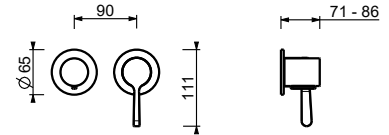

UP-Brausemischer

- Griffe
- mit Rosette
- Drehumsteller **2-Wege**
- 1/2" Eingänge
- Schallschutz
- nur für horizontale Montage

L981B

AP-Teil

Chrom	58 02 L981B
Schwarz matt	58 13 L981B
Matt Gun Metal PVD	58 P5 L981B
Matt British Gold PVD	58 P6 L981B
Deep Black PVD	58 S1 L981B
Mokka PVD	58 S5 L981B
Brushed Steel Look PVD	58 92 L981B