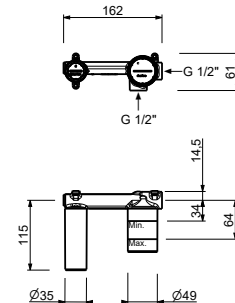

M111A

UP-Teil

44 00 M111A