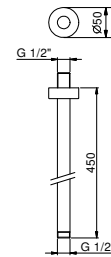

9237

Brausearm

- Länge 45 cm
- runde Rosette
- Deckenmontage
- 1/2" Eingang

Chrom	86 02 9237
Schwarz matt	86 13 9237
Matt Gun Metal PVD	86 P5 9237
Matt British Gold PVD	86 P6 9237
Deep Black PVD	86 S1 9237
Mokka PVD	86 S5 9237
Brushed Steel Look PVD	86 92 9237

OPTIONAL: UP-Teil für Gipskarton

W046	91 00 W046