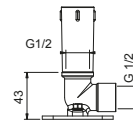

9237

Brausearm

- Länge 45 cm
- runde Rosette
- Deckenmontage
- 1/2" Eingang

Chrom	86 02 9237
Schwarz matt	86 13 9237
Matt Gun Metal PVD	86 P5 9237
Matt British Gold PVD	86 P6 9237
Deep Black PVD	86 S1 9237
Mokka PVD	86 S5 9237
Brushed Steel Look PVD	86 92 9237

OPTIONAL: UP-Teil für Gipskarton

W046	91 00 W046