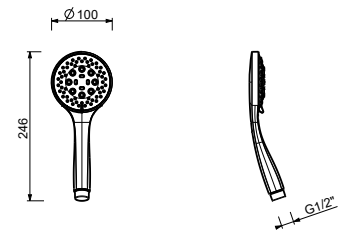

Z348

Handbrause

- DISCO
- Basismaterial: ABS
- Ø 10 cm
- 3 Düsen: Regen, Tonic Strahl, Massage
- Durchflussbegrenzer auf 12 l/min
- Antikalksystem
- Rückflussverhinderer

Chrom	90 02 Z348
Schwarz matt	90 13 Z348
Matt Gun Metal PVD	90 P5 Z348
Matt British Gold PVD	90 P6 Z348
Brushed Steel Look PVD	90 92 Z348