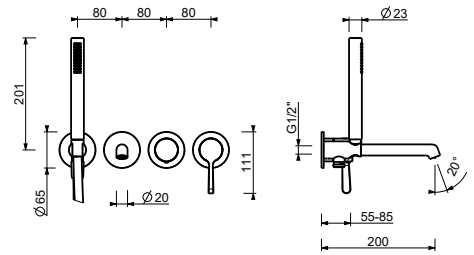

UP-Wannenmischer

- Achsabstand Auslauf 20 cm
- Griff
- Drehumsteller **2-Wege**
- Handbrause FIT
- Wandbogen mit Brausehalter
- Schlauch PVC 150 cm
- 1/2" Eingänge

L921B

D220A

AP-Teil

Chrom	58 02 L921B
Schwarz matt	58 13 L921B
Matt Gun Metal PVD	58 P5 L921B
Matt British Gold PVD	58 P6 L921B
Deep Black PVD	58 S1 L921B
Mokka PVD	58 S5 L921B
Brushed Steel Look PVD	58 92 L921B

UP-Teil

44 00 D220A