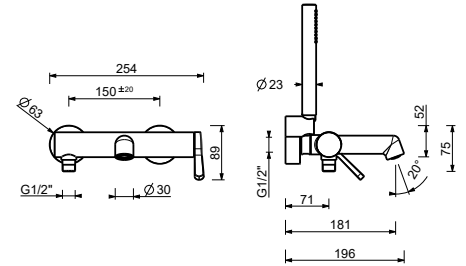

_Achsabstand Auslauf 20 cm

L945

L915

AP-Wannenmischer

- Achsabstand Auslauf 18 cm
- Griff
- **2-Wege** -Umsteller
- Handbrause FIT
- Handbrausehalter
- Schlauch PVC 150 cm

Chrom	58 02 L915
Schwarz matt	58 13 L915
Matt Gun Metal PVD	58 P5 L915
Matt British Gold PVD	58 P6 L915
Deep Black PVD	58 S1 L915
Mokka PVD	58 S5 L915
Brushed Steel Look PVD	58 92 L915