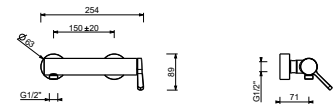

D284A

UP-Teil

44 00 D284A

L926**AP-Brausemischer**

- ohne Brauseset
- Griff
- 1/2" Eingänge

Chrom	58 02 L926
Schwarz matt	58 13 L926
Matt Gun Metal PVD	58 P5 L926
Matt British Gold PVD	58 P6 L926
Deep Black PVD	58 S1 L926
Mokka PVD	58 S5 L926
Brushed Steel Look PVD	58 92 L926