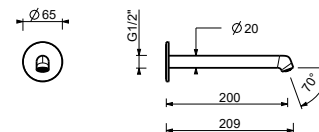

L945

Wannen-Wand-Auslauf

- Achsabstand Auslauf 20 cm
- 1/2" Eingang

Chrom	58 02 L945
Schwarz matt	58 13 L945
Matt Gun Metal PVD	58 P5 L945
Matt British Gold PVD	58 P6 L945
Deep Black PVD	58 S1 L945
Mokka PVD	58 S5 L945
Brushed Steel Look PVD	58 92 L945