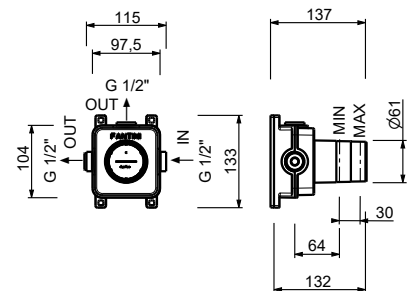

UP-Teil

44 00 H590A