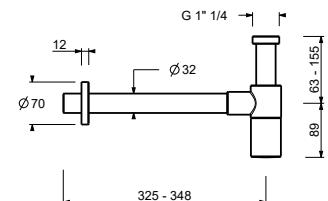

9234

Flaschensiphon

- 1" 1/4
- für Waschbecken

Hinweis: vollständige Liste der Oberflächen bei dem Abschnitt Zubehör am Ende der Preisliste

Chrom	91 02 9234
Schwarz matt	91 13 9234
Matt Gun Metal PVD	91 P5 9234
Matt British Gold PVD	91 P6 9234
Deep Black PVD	91 S1 9234
Mokka PVD	91 S5 9234
Brushed Steel Look PVD	91 92 9234