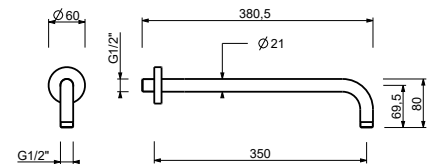

OPTIONAL: UP-Teil für Gipskarton

W046

91 00 W046

8137

Brausearm

- Länge 35 cm
- runde Rosette
- Wandmontage
- 1/2" Eingang

Chrom	86 02 8137
Schwarz matt	86 13 8137
Matt Gun Metal PVD	86 P5 8137
Matt British Gold PVD	86 P6 8137
Deep Black PVD	86 S1 8137
Mokka PVD	86 S5 8137
Brushed Steel Look PVD	86 92 8137