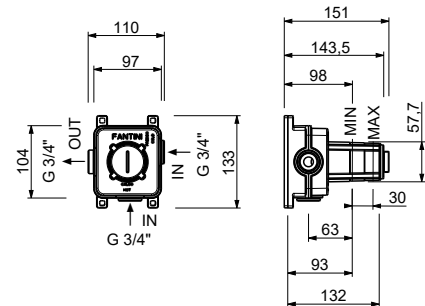

3/4" UP-Thermostatbrausemischer

- Griff
- 3/4" Eingänge
- Schallschutz
- ohne Absperrventil, **muss separat dazu bestellt werden**

HINWEIS: Der Mischer muss immer mit einem 3/4"- oder 1/2"-Absperrventil bestellt werden

H700B

AP-Teil

Chrom	87 02 H700B
Matt Gun Metal PVD	87 P5 H700B
Matt British Gold PVD	87 P6 H700B
Deep Black PVD	87 S1 H700B
Mokka PVD	87 S5 H700B
Brushed Steel Look PVD	87 92 H700B

H500A

UP-Teil

44 00 H500A

Absperrventil

- ON/OFF-Taste mit Durchflussregelung **Siebdruck von Kopfbrause**
- Schallschutz
- für horizontale und vertikale Installation
- 1/2" Eingänge

H790B

AP-Teil

Chrom	87 02 H790B
Matt Gun Metal PVD	87 P5 H790B
Matt British Gold PVD	87 P6 H790B
Deep Black PVD	87 S1 H790B
Mokka PVD	87 S5 H790B
Brushed Steel Look PVD	87 92 H790B