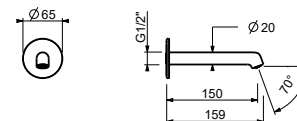

BADEWANNE : Auslauf

L941

Wannen-Wand-Auslauf

- Achsabstand Auslauf 15 cm
- 1/2" Eingang

Chrom	58 02 L941
Schwarz matt	58 13 L941
Matt Gun Metal PVD	58 P5 L941
Matt British Gold PVD	58 P6 L941
Deep Black PVD	58 S1 L941
Mokka PVD	58 S5 L941
Brushed Steel Look PVD	58 92 L941