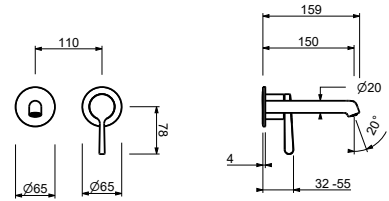

lead \varnothing free

Wandwaschtischmischer

- Achsabstand Auslauf 15 cm
- Griff
- Wasserdurchflussbegrenzer auf 5 l/min bei 3 bar
- 1/2" Eingänge
- OHNE ABLAUF

L910B

AP-Teil

Chrom	58 02 L910B
Schwarz matt	58 13 L910B
Matt Gun Metal PVD	58 P5 L910B
Matt British Gold PVD	58 P6 L910B
Deep Black PVD	58 S1 L910B
Mokka PVD	58 S5 L910B
Brushed Steel Look PVD	58 92 L910B