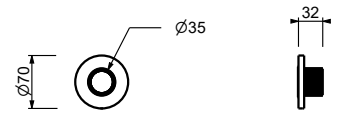

AP-Teil

Chrom	87 02 H792B
Matt Gun Metal PVD	87 P5 H792B
Matt British Gold PVD	87 P6 H792B
Deep Black PVD	87 S1 H792B
Mokka PVD	87 S5 H792B
Brushed Steel Look PVD	87 92 H792B