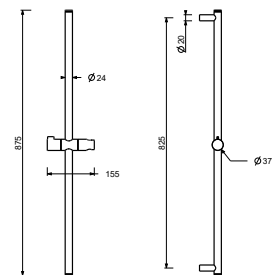

Chrom	90 02 9890
-------	------------

8145

Brausestange

- Länge 60cm
- Schlauch PVC 150 cm
- verstellbarer Brausehalter
- ohne Wandbogen
- ohne Handbrause

Chrom	86 02 8145
Schwarz matt	86 13 8145
Matt Gun Metal PVD	86 P5 8145
Matt British Gold PVD	86 P6 8145
Deep Black PVD	86 S1 8145
Mokka PVD	86 S5 8145
Brushed Steel Look PVD	86 92 8145

8096

Brausestange

- Länge 87,5cm
- ohne Wandbogen
- ohne Handbrause
- ohne Schlauch
- verstellbarer Brausehalter

Chrom	86 02 8096
-------	------------

9247

Brausestange

- Länge 90cm
- Schlauch PVC 150 cm
- verstellbarer Brausehalter
- ohne Wandbogen
- ohne Handbrause