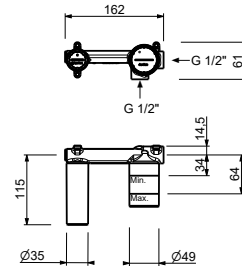

M111A

UP-Teil

44 00 M111A