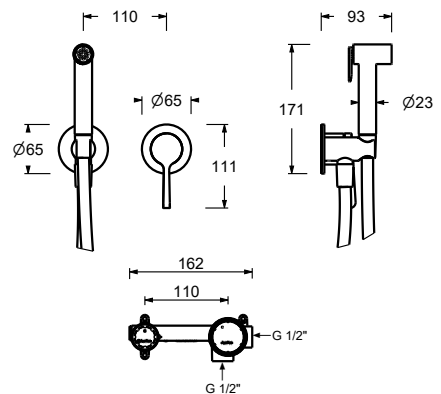

L957B

AP-Teil

Chrom	58 02 L957B
Schwarz matt	58 13 L957B
Matt Gun Metal PVD	58 P5 L957B
Matt British Gold PVD	58 P6 L957B
Deep Black PVD	58 S1 L957B
Mokka PVD	58 S5 L957B
Brushed Steel Look PVD	58 92 L957B