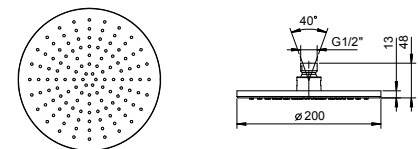

Chrom	86 02 8095

8136

Regenkopfbrause

- Ø 20 cm
- Basismaterial: Messing
- Basismaterial: Edelstahl
- Wasserdurchflussbegrenzer auf 12 l/min bei 3 bar
- Antikalksystem
- 1/2" Eingang
- Rückflussverhinderer

Hinweis: Nötige Bedingungen für korrektes Funktionieren:
Mindestzufuhr: 10 l/min