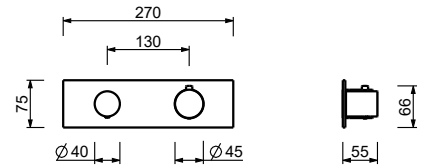

H572A

UP-Teil

44 00 H572A

3/4" UP-Thermostatbrausemischer

- Griffe
- Drehumsteller **2-Wege** mit Absperrung
- nur für horizontale Montage
- 3/4" Eingänge

G572B

AP-Teil

Chrom	87 02 G572B
Schwarz matt	87 13 G572B
Matt Gun Metal PVD	87 P5 G572B
Matt British Gold PVD	87 P6 G572B
Deep Black PVD	87 S1 G572B
Mokka PVD	87 S5 G572B
Brushed Steel Look PVD	87 92 G572B