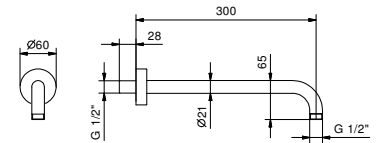

8027

Brausearm

- Länge 30 cm
- runde Rosette
- Wandmontage
- 1/2" Eingang

Chrom	86 02 8027
Schwarz matt	86 13 8027
Matt Gun Metal PVD	86 P5 8027
Matt British Gold PVD	86 P6 8027
Deep Black PVD	86 S1 8027
Mokka PVD	86 S5 8027
Brushed Steel Look PVD	86 92 8027