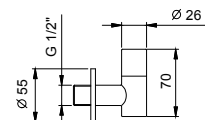

8402

Betätigungsplatte GEBERIT

- Basismaterial: Edelstahl
- Reliefknöpfen
- mit rundem Druckknopf
- ohne sichtbarer Befestigung

Hinweis: vollständige Liste der Oberflächen bei dem Abschnitt Zubehör am Ende der Preisliste