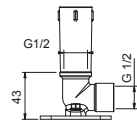

OPTIONAL: UP-Teil für Gipskarton

W046

91 00 W046