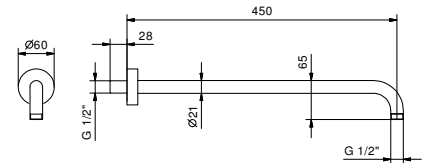

OPTIONAL: UP-Teil für Gipskarton

W046

91 00 W046

8028

Brausearm

- Länge 45 cm
- runde Rosette
- Wandmontage
- 1/2" Eingang

Chrom	86 02 8028
Schwarz matt	86 13 8028
Matt Gun Metal PVD	86 P5 8028
Matt British Gold PVD	86 P6 8028
Deep Black PVD	86 S1 8028
Mokka PVD	86 S5 8028
Brushed Steel Look PVD	86 92 8028