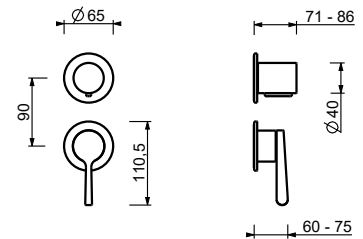

M685A

UP-Teil

44 00 M685A

UP-Brauseemischer

- Griffe
- mit Rosette
- Drehumsteller **3-Wege**
- 1/2" Eingänge
- Schallschutz
- nur für vertikale Montage

L989B

AP-Teil

Chrom	58 02 L989B
Schwarz matt	58 13 L989B
Matt Gun Metal PVD	58 P5 L989B
Matt British Gold PVD	58 P6 L989B
Deep Black PVD	58 S1 L989B
Mokka PVD	58 S5 L989B
Brushed Steel Look PVD	58 92 L989B