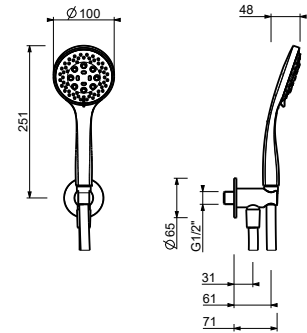

OPTIONAL: UP-Teil für Gipskarton

W046	91 00 W046
-------------	------------

8158

Brauseset

- Runde Rosette Ø 70 mm Dicke 7,5
- Handbrause FIT
- Wandbogen mit Brausehalter
- Schlauch PVC 150 cm
- 1/2" Eingang

Chrom	86 02 8158
Schwarz matt	86 13 8158
Matt Gun Metal PVD	86 P5 8158
Matt British Gold PVD	86 P6 8158
Deep Black PVD	86 S1 8158
Mokka PVD	86 S5 8158
Brushed Steel Look PVD	86 92 8158

8093

Brauseset

- Runde Rosette Ø 65 mm Dicke 4
- Handbrause FIT
- Wandbogen mit Brausehalter
- Schlauch PVC 150 cm
- 1/2" Eingang

Chrom	86 02 8093
Schwarz matt	86 13 8093
Matt Gun Metal PVD	86 P5 8093
Matt British Gold PVD	86 P6 8093
Deep Black PVD	86 S1 8093
Mokka PVD	86 S5 8093
Brushed Steel Look PVD	86 92 8093

8151

Brauset

- Runde Rosette \varnothing 65 mm Dicke 4
- Handbrause DISCO \varnothing 10 cm
- Wandbogen mit Brausehalter
- Schlauch PVC 150 cm
- 1/2" Eingang

Chrom	86 02 8151
Schwarz matt	86 13 8151
Matt Gun Metal PVD	86 P5 8151
Matt British Gold PVD	86 P6 8151
Brushed Steel Look PVD	86 92 8151

8152

Brauset

- Runde Rosette \varnothing 65 mm Dicke 4
- Handbrause DISCO \varnothing 13 cm
- Wandbogen mit Brausehalter
- Schlauch PVC 150 cm
- 1/2" Eingang