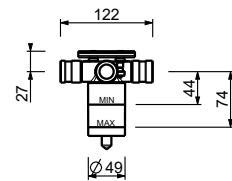

UP-Teil

19 00 D376A