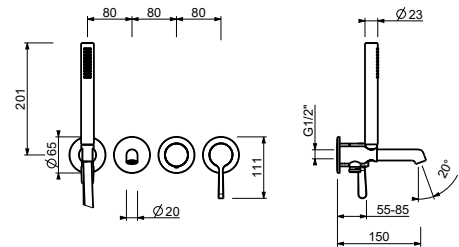

L920B

AP-Teil

Chrom	58 02 L920B
Schwarz matt	58 13 L920B
Matt Gun Metal PVD	58 P5 L920B
Matt British Gold PVD	58 P6 L920B
Deep Black PVD	58 S1 L920B
Mokka PVD	58 S5 L920B
Brushed Steel Look PVD	58 92 L920B