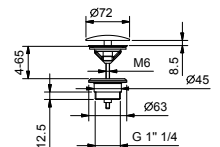

Ablauf

- 1" 1/4
- für Waschbecken ohne Überlaufloch
- für Waschbecken mit Überlaufloch
- offener Abfluss
- Universell

Hinweis: vollständige Liste der Oberflächen bei dem Abschnitt Zubehör am Ende der Preisliste

Chrom	91 02 8435
Schwarz matt	91 13 8435
Matt Gun Metal PVD	91 P5 8435
Matt British Gold PVD	91 P6 8435
Deep Black PVD	91 S1 8435
Mokka PVD	91 S5 8435
Brushed Steel Look PVD	91 92 8435