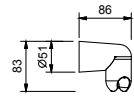

Q133

Handbrausehalter

- mit Schlauchhalterung und Kegelschraube
- Basismaterial: Messing
- Länge 57 mm

Chrom	90 02 Q133
Schwarz matt	90 13 Q133
Matt Gun Metal PVD	90 P5 Q133
Matt British Gold PVD	90 P6 Q133
Deep Black PVD	90 S1 Q133
Mokka PVD	90 S5 Q133
Brushed Steel Look PVD	90 92 Q133

0992

Handbrausehalter verstellbar

- mit Schlauchhalterung und Kegelschraube

Chrom	90 02 0992