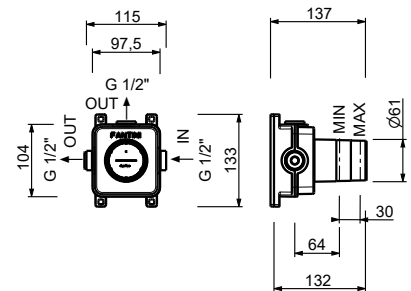

Absperrventil

- ON/OFF-Taste mit Durchflussregelung **Siebdruck von Handbrause**
- Schallschutz
- für horizontale und vertikale Installation
- 1/2" Eingänge

H791B

AP-Teil

Chrom	87 02 H791B
Matt Gun Metal PVD	87 P5 H791B
Matt British Gold PVD	87 P6 H791B
Deep Black PVD	87 S1 H791B
Mokka PVD	87 S5 H791B
Brushed Steel Look PVD	87 92 H791B

H590A

UP-Teil

44 00 H590A