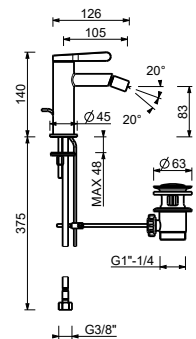

L908WF

1-Loch-Bidetmischer

- Achsabstand Auslauf 10,5 cm
- Griff
- Wasserdurchflussbegrenzer auf 5 l/min bei 3 bar
- Perlator mit Gelenk
- Versorgungsleitung/schläuche
- OHNE ABLAUF

Chrom	58 02 L908WF
Schwarz matt	58 13 L908WF
Matt Gun Metal PVD	58 P5 L908WF
Matt British Gold PVD	58 P6 L908WF
Deep Black PVD	58 S1 L908WF
Mokka PVD	58 S5 L908WF
Brushed Steel Look PVD	58 92 L908WF

L908F

1-Loch-Bidetmischer

- Achsabstand Auslauf 10,5 cm
- Griff
- Wasserdurchflussbegrenzer auf 5 l/min bei 3 bar
- Perlator mit Gelenk
- Versorgungsleitung/schläuche
- MIT ABLAUF

Chrom	58 02 L908F
Schwarz matt	58 13 L908F
Matt Gun Metal PVD	58 P5 L908F
Matt British Gold PVD	58 P6 L908F
Deep Black PVD	58 S1 L908F
Mokka PVD	58 S5 L908F
Brushed Steel Look PVD	58 92 L908F

Hygienische Handbrause

- für die Intimpflege
- Duschmischer inklusive
- Wandbogen mit Brausehalter
- mit Rosette
- 120 cm Messingschlauch
- 1/2" Eingang

Hinweis: vollständige Liste der Oberflächen bei dem Abschnitt Zubehör am Ende der Preisliste