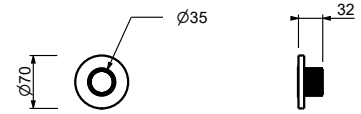

Absperrventil

- ON/OFF-Taste mit Durchflussregelung **Siebdruck von Handbrause**
- Schallschutz
- für horizontale und vertikale Installation
- 1/2" Eingänge

H791B

AP-Teil

Chrom	87 02 H791B
Matt Gun Metal PVD	87 P5 H791B
Matt British Gold PVD	87 P6 H791B
Deep Black PVD	87 S1 H791B
Mokka PVD	87 S5 H791B
Brushed Steel Look PVD	87 92 H791B