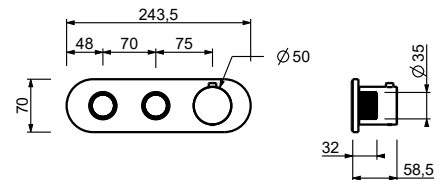

H772B

AP-Teil

Chrom	87 02 H772B
Matt Gun Metal PVD	87 P5 H772B
Matt British Gold PVD	87 P6 H772B
Deep Black PVD	87 S1 H772B
Mokka PVD	87 S5 H772B
Brushed Steel Look PVD	87 92 H772B