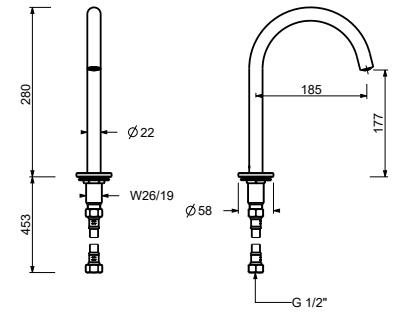

8436

lead ϕ free

Washbeckenstandeinlauf

- H. 28 cm
- Achsabstand Auslauf 18,5 cm
- Wasserdurchflussbegrenzer auf 5 l/min bei 3 bar
- 1/2" Eingang

Chrom	24 02 8436
Schwarz matt	24 13 8436
Matt Gun Metal PVD	24 P5 8436
Matt British Gold PVD	24 P6 8436
Deep Black PVD	24 S1 8436
Mokka PVD	24 S5 8436
Brushed Steel Look PVD	24 92 8436