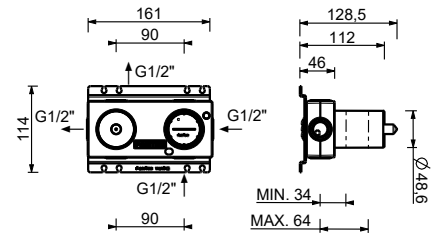

M623A

UP-Teil

44 00 M623A