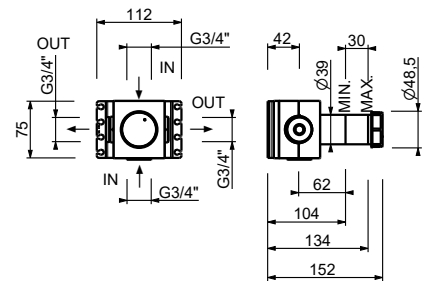

D491A

UP-Teil

19 00 D491A