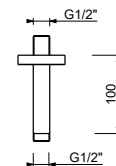

OPTIONAL: UP-Teil für Gipskarton

W046 91 00 W046

8121

Brausearm

- Länge 10 cm
- runde Rosette
- Deckenmontage
- 1/2" Eingang

Chrom	86 02 8121
Schwarz matt	86 13 8121
Matt Gun Metal PVD	86 P5 8121
Matt British Gold PVD	86 P6 8121
Deep Black PVD	86 S1 8121
Mokka PVD	86 S5 8121
Brushed Steel Look PVD	86 92 8121