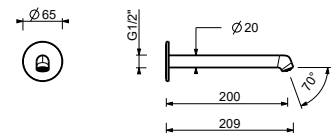

L908WF

1-Loch-Bidetmischer

- Achsabstand Auslauf 10,5 cm
- Griff
- Wasserdurchflussbegrenzer auf 5 l/min bei 3 bar
- Perlator mit Gelenk
- Versorgungsleitung/schläuche
- OHNE ABLAUF

Chrom	58 02 L908WF
Schwarz matt	58 13 L908WF
Matt Gun Metal PVD	58 P5 L908WF
Matt British Gold PVD	58 P6 L908WF
Deep Black PVD	58 S1 L908WF
Mokka PVD	58 S5 L908WF
Brushed Steel Look PVD	58 92 L908WF