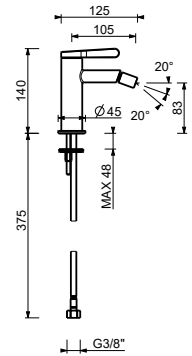

Z408

lead ϕ free

Washbeckenwandeinlauf

- Achsabstand Auslauf 20 cm
- Wasserdurchflussbegrenzer auf 5 l/min bei 3 bar
- 1/2" Eingang

Chrom	58 02 Z408
Schwarz matt	58 13 Z408
Matt Gun Metal PVD	58 P5 Z408
Matt British Gold PVD	58 P6 Z408
Deep Black PVD	58 S1 Z408
Mokka PVD	58 S5 Z408
Brushed Steel Look PVD	58 92 Z408

L908WF

1-Loch-Bidetmischer

- Achsabstand Auslauf 10,5 cm
- Griff
- Wasserdurchflussbegrenzer auf 5 l/min bei 3 bar
- Perlator mit Gelenk
- Versorgungsleitung/schläuche
- OHNE ABLAUF

Chrom	58 02 L908WF
Schwarz matt	58 13 L908WF
Matt Gun Metal PVD	58 P5 L908WF
Matt British Gold PVD	58 P6 L908WF
Deep Black PVD	58 S1 L908WF
Mokka PVD	58 S5 L908WF
Brushed Steel Look PVD	58 92 L908WF