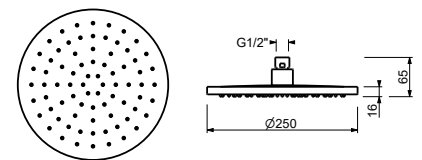

Chrom

86 02 8157

8159

Regenkopfbrause

- Ø 25 cm
- Basismaterial: Messing
- Wasserdurchflussbegrenzer auf 9 l/min bei 3 bar
- Antikalksystem
- 1/2" Eingang
- Rückflussverhinderer

**Hinweis: Nötige Bedingungen für korrektes Funktionieren:
Mindestzufuhr: 10 l/min**