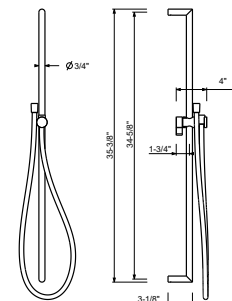

Brausestange

- Länge 90cm
- Schlauch PVC 150 cm
- verstellbarer Brausehalter
- ohne Wandbogen
- ohne Handbrause

Chrom	86 02 9247
Schwarz matt	86 13 9247
Matt Gun Metal PVD	86 P5 9247
Matt British Gold PVD	86 P6 9247
Deep Black PVD	86 S1 9247
Mokka PVD	86 S5 9247
Brushed Steel Look PVD	86 92 9247