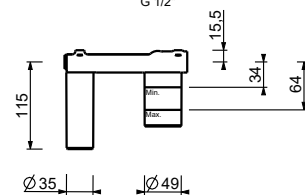

M111A

UP-Teil

44 00 M111A