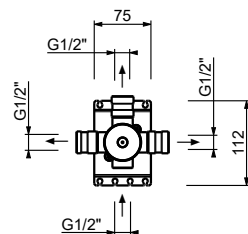

AP-Teil

Chrom	87 02 G577B
Schwarz matt	87 13 G577B
Matt Gun Metal PVD	87 P5 G577B
Matt British Gold PVD	87 P6 G577B
Deep Black PVD	87 S1 G577B
Mokka PVD	87 S5 G577B
Brushed Steel Look PVD	87 92 G577B