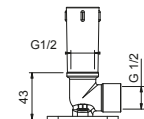

OPTIONAL: UP-Teil für Gipskarton

W046

91 00 W046