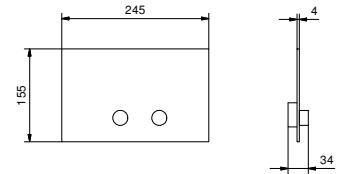

8402

Betätigungsplatte GEBERIT

- Basismaterial: Edelstahl
- Reliefknöpfen
- mit rundem Druckknopf
- ohne sichtbarer Befestigung

Hinweis: vollständige Liste der Oberflächen bei dem Abschnitt Zubehör am Ende der Preisliste

Hinweis: kompatibel NUR MIT Geberit Sigma 8/Sigma 12

Edelstahl poliert	91 38 8402
Schwarz matt	91 13 8402
Matt Gun Metal PVD	91 P5 8402
Matt British Gold PVD	91 P6 8402
Deep Black PVD	91 S1 8402
Mokka PVD	91 S5 8402
Brushed Steel Look PVD	91 92 8402

8403

Betätigungsplatte GEBERIT

- Basismaterial: Edelstahl
- flächenbündig
- mit quadratischem Druckknopf
- ohne sichtbarer Befestigung

Hinweis: vollständige Liste der Oberflächen bei dem Abschnitt Zubehör am Ende der Preisliste

Hinweis: kompatibel NUR MIT Geberit Sigma 8/Sigma 12

Edelstahl poliert	91 38 8403
Schwarz matt	91 13 8403
Matt Gun Metal PVD	91 P5 8403
Matt British Gold PVD	91 P6 8403
Deep Black PVD	91 S1 8403
Mokka PVD	91 S5 8403
Brushed Steel Look PVD	91 92 8403

W216

Betätigungsplatte TECE

- Basismaterial: Edelstahl
- Reliefknöpfen
- mit rundem Druckknopf
- Mindesttiefe: siehe Einbauanleitung
- ohne sichtbarer Befestigung

Hinweis: kompatibel NUR MIT Tecebox Octa II

Hinweis: vollständige Liste der Oberflächen bei dem Abschnitt Zubehör am Ende der Preisliste

Edelstahl poliert	91 38 W216
Schwarz matt	91 13 W216
Matt Gun Metal PVD	91 P5 W216
Matt British Gold PVD	91 P6 W216
Deep Black PVD	91 S1 W216
Mokka PVD	91 S5 W216
Brushed Steel Look PVD	91 92 W216

W001

Wannenablauf

- MIT ABLAUF

Hinweis: vollständige Liste der Oberflächen bei dem Abschnitt Zubehör am Ende der Preisliste

Chrom	91 02 W001
Schwarz matt	91 13 W001
Matt Gun Metal PVD	91 P5 W001
Matt British Gold PVD	91 P6 W001
Deep Black PVD	91 S1 W001
Mokka PVD	91 S5 W001
Brushed Steel Look PVD	91 92 W001