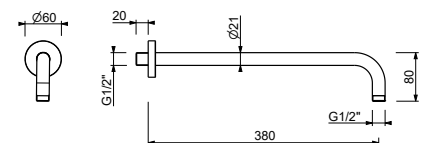

OPTIONAL: UP-Teil für Gipskarton

W046

91 00 W046

8124

Brausearm

- Länge 40cm
- runde Rosette
- Wandmontage
- 1/2" Eingang

Chrom	86 02 8124
Schwarz matt	86 13 8124
Matt Gun Metal PVD	86 P5 8124
Matt British Gold PVD	86 P6 8124
Deep Black PVD	86 S1 8124
Mokka PVD	86 S5 8124
Brushed Steel Look PVD	86 92 8124