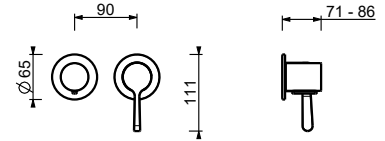

M587A

UP-Teil

44 00 M587A

UP-Brausemischer

- Griffe
- mit Rosette
- Drehumsteller **3-Wege**
- 1/2" Eingänge
- Schallschutz
- nur für horizontale Montage

L989B

AP-Teil

Chrom	58 02 L989B
Schwarz matt	58 13 L989B
Matt Gun Metal PVD	58 P5 L989B
Matt British Gold PVD	58 P6 L989B
Deep Black PVD	58 S1 L989B
Mokka PVD	58 S5 L989B
Brushed Steel Look PVD	58 92 L989B