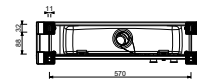

W286

Montageplatte für Wannenrandmischer

- Montageplatte
- ohne Abdeckplatte

Hinweis: Mit Abdeckungen zu versehen, die den Zugang zur Inspektion ermöglichen

91 00 W286

Fratelli Fantini Spa

Pella (Novara), Italy - t. +39 0322 918411