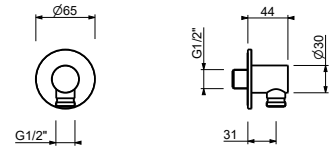

7034

Wandbogen

- runde Rosette
- Basismaterial: Messing
- ohne Brausehalter

Chrom	91 02 7034
Schwarz matt	91 13 7034
Matt Gun Metal PVD	91 P5 7034
Matt British Gold PVD	91 P6 7034
Deep Black PVD	91 S1 7034
Mokka PVD	91 S5 7034
Brushed Steel Look PVD	91 92 7034

9349