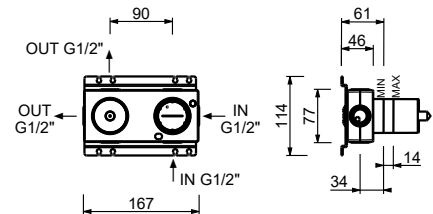

M685A

UP-Teil

44 00 M685A