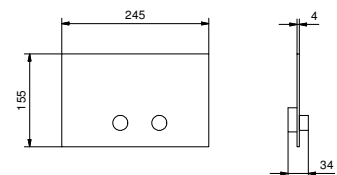

8402

Betätigungsplatte GEBERIT

- Basismaterial: Edelstahl
- Reliefknöpfen
- mit rundem Druckknopf
- ohne sichtbarer Befestigung

Hinweis: vollständige Liste der Oberflächen bei dem Abschnitt Zubehör am Ende der Preisliste

Hinweis: kompatibel NUR MIT Geberit Sigma 8/Sigma 12

Edelstahl poliert	91 38 8402
Schwarz matt	91 13 8402
Matt Gun Metal PVD	91 P5 8402
Matt British Gold PVD	91 P6 8402
Deep Black PVD	91 S1 8402
Mokka PVD	91 S5 8402
Brushed Steel Look PVD	91 92 8402

8403

Betätigungsplatte GEBERIT

- Basismaterial: Edelstahl
- flächenbündig
- mit quadratischem Druckknopf
- ohne sichtbarer Befestigung

Hinweis: vollständige Liste der Oberflächen bei dem Abschnitt Zubehör am Ende der Preisliste

Hinweis: kompatibel NUR MIT Geberit Sigma 8/Sigma 12

Edelstahl poliert	91 38 8403
Schwarz matt	91 13 8403
Matt Gun Metal PVD	91 P5 8403
Matt British Gold PVD	91 P6 8403
Deep Black PVD	91 S1 8403
Mokka PVD	91 S5 8403
Brushed Steel Look PVD	91 92 8403

W216

Betätigungsplatte TECE

- Basismaterial: Edelstahl
- Reliefknöpfen
- mit rundem Druckknopf
- Mindesttiefe: siehe Einbauanleitung
- ohne sichtbarer Befestigung

Hinweis: kompatibel NUR MIT Tecebox Octa II

Hinweis: vollständige Liste der Oberflächen bei dem Abschnitt Zubehör am Ende der Preisliste

Edelstahl poliert	91 38 W216
Schwarz matt	91 13 W216
Matt Gun Metal PVD	91 P5 W216
Matt British Gold PVD	91 P6 W216
Deep Black PVD	91 S1 W216
Mokka PVD	91 S5 W216
Brushed Steel Look PVD	91 92 W216

W001

Wannenablauf

- MIT ABLAUF

Hinweis: vollständige Liste der Oberflächen bei dem Abschnitt Zubehör am Ende der Preisliste

Chrom	91 02 W001
Schwarz matt	91 13 W001
Matt Gun Metal PVD	91 P5 W001
Matt British Gold PVD	91 P6 W001
Deep Black PVD	91 S1 W001
Mokka PVD	91 S5 W001
Brushed Steel Look PVD	91 92 W001