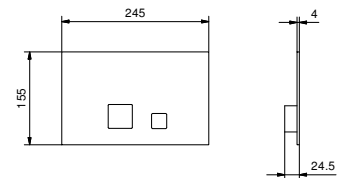

8402

Betätigungsplatte GEBERIT

- Basismaterial: Edelstahl
- Reliefknöpfen
- mit rundem Druckknopf
- ohne sichtbarer Befestigung

Hinweis: vollständige Liste der Oberflächen bei dem Abschnitt Zubehör am Ende der Preisliste

Hinweis: kompatibel NUR MIT Geberit Sigma 8/Sigma 12

Edelstahl poliert	91 38 8402
Schwarz matt	91 13 8402
Matt Gun Metal PVD	91 P5 8402
Matt British Gold PVD	91 P6 8402
Deep Black PVD	91 S1 8402
Mokka PVD	91 S5 8402
Brushed Steel Look PVD	91 92 8402

8403

Betätigungsplatte GEBERIT

- Basismaterial: Edelstahl
- flächenbündig
- mit quadratischem Druckknopf
- ohne sichtbarer Befestigung

Hinweis: vollständige Liste der Oberflächen bei dem Abschnitt Zubehör am Ende der Preisliste

Hinweis: kompatibel NUR MIT Geberit Sigma 8/Sigma 12

Edelstahl poliert	91 38 8403
Schwarz matt	91 13 8403
Matt Gun Metal PVD	91 P5 8403
Matt British Gold PVD	91 P6 8403
Deep Black PVD	91 S1 8403
Mokka PVD	91 S5 8403
Brushed Steel Look PVD	91 92 8403

W216

Betätigungsplatte TECE

- Basismaterial: Edelstahl
- Reliefknöpfen
- mit rundem Druckknopf
- Mindesttiefe: siehe Einbauanleitung
- ohne sichtbarer Befestigung

Hinweis: kompatibel NUR MIT Tecebox Octa II

Hinweis: vollständige Liste der Oberflächen bei dem Abschnitt Zubehör am Ende der Preisliste

Edelstahl poliert	91 38 W216
Schwarz matt	91 13 W216
Matt Gun Metal PVD	91 P5 W216
Matt British Gold PVD	91 P6 W216
Deep Black PVD	91 S1 W216
Mokka PVD	91 S5 W216
Brushed Steel Look PVD	91 92 W216

W001

Wannenablauf

- MIT ABLAUF

Hinweis: vollständige Liste der Oberflächen bei dem Abschnitt Zubehör am Ende der Preisliste

Chrom	91 02 W001
Schwarz matt	91 13 W001
Matt Gun Metal PVD	91 P5 W001
Matt British Gold PVD	91 P6 W001
Deep Black PVD	91 S1 W001
Mokka PVD	91 S5 W001
Brushed Steel Look PVD	91 92 W001