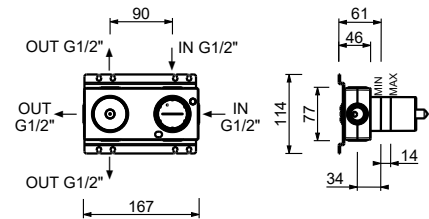

M687A

UP-Teil

44 00 M687A

UP-Brauseemischer

- Griffe
- Drehumsteller **2-Wege**
- Handbrause FIT
- Wandbogen mit Brausehalter
- Schlauch PVC 150 cm
- 1/2" Eingänge

L984B

AP-Teil

Chrom	58 02 L984B
Schwarz matt	58 13 L984B
Matt Gun Metal PVD	58 P5 L984B
Matt British Gold PVD	58 P6 L984B
Deep Black PVD	58 S1 L984B
Mokka PVD	58 S5 L984B
Brushed Steel Look PVD	58 92 L984B