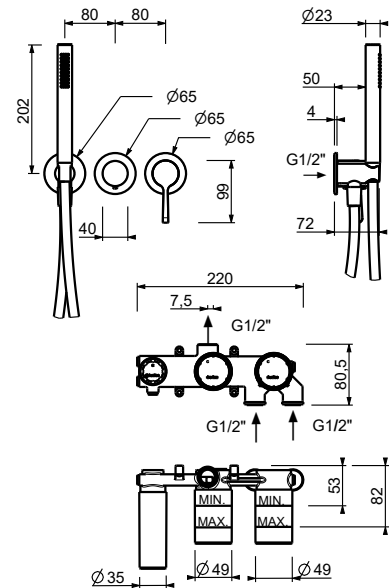

M687A

UP-Teil

44 00 M687A

UP-Brauseemischer

- Griffe
- Drehumsteller **2-Wege**
- Handbrause FIT
- Wandbogen mit Brausehalter
- Schlauch PVC 150 cm
- 1/2" Eingänge

L984B

AP-Teil

Chrom	58 02 L984B
Schwarz matt	58 13 L984B
Matt Gun Metal PVD	58 P5 L984B
Matt British Gold PVD	58 P6 L984B
Deep Black PVD	58 S1 L984B
Mokka PVD	58 S5 L984B
Brushed Steel Look PVD	58 92 L984B