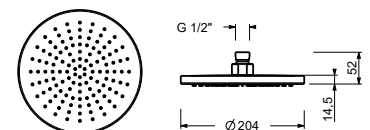

Chrom	86 02 8136
Schwarz matt	86 13 8136
Matt Gun Metal PVD	86 P5 8136
Matt British Gold PVD	86 P6 8136
Deep Black PVD	86 S1 8136
Mokka PVD	86 S5 8136
Brushed Steel Look PVD	86 92 8136