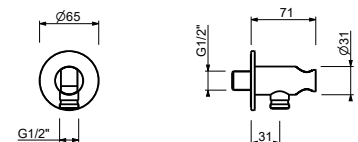

Wandbogen

- runde Rosette
- Basismaterial: Messing
- Handbrausehalter
- mit Schlauchhalterung und Kegelschraube

Chrom	91 02 9323
Schwarz matt	91 13 9323
Matt Gun Metal PVD	91 P5 9323
Matt British Gold PVD	91 P6 9323
Deep Black PVD	91 S1 9323
Mokka PVD	91 S5 9323
Brushed Steel Look PVD	91 92 9323