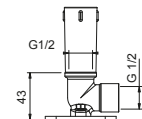

OPTIONAL: UP-Teil für Gipskarton

W046 91 00 W046