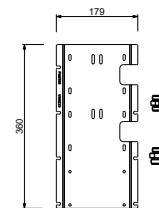

D491A

UP-Teil

19 00 D491A

W269

OPTIONAL - "Easy Fix" System

- Platte und Verbindungen
- für einfache horizontale oder vertikale Thermostatmontage
 - für Montage Art H500A / H590A - **1 Ausgang**
 - für Montage Art H500A / H590A (2Stk) - **2 Ausgänge**