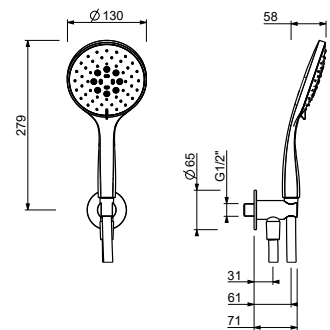

Brauset

- Runde Rosette $\varnothing$ 65 mm Dicke 4
- Handbrause DISCO $\varnothing$ 13 cm
- Wandbogen mit Brausehalter
- Schlauch PVC 150 cm
- 1/2" Eingang

Chrom	86 02 8152
Schwarz matt	86 13 8152
Matt Gun Metal PVD	86 P5 8152
Matt British Gold PVD	86 P6 8152
Brushed Steel Look PVD	86 92 8152