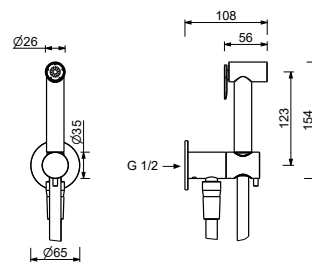

W291

Hydrobrush

- für die WC-Reinigung
- Wandbogen mit Brausehalter
- Absperrventil
- runde Rosette
- 120 cm Messingschlauch

Hinweis: vollständige Liste der Oberflächen bei dem Abschnitt Zubehör am Ende der Preisliste

Chrom	91 02 W291
Schwarz matt	91 13 W291
Matt Gun Metal PVD	91 P5 W291
Matt British Gold PVD	91 P6 W291
Deep Black PVD	91 S1 W291
Mokka PVD	91 S5 W291
Brushed Steel Look PVD	91 92 W291