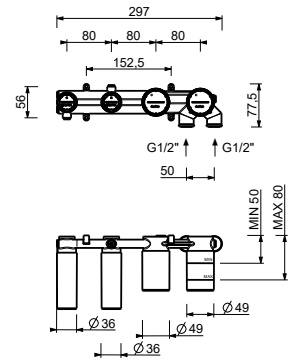

UP-Wannenmischer

- Achsabstand Auslauf 20 cm
- Griff
- Drehumsteller **2-Wege**
- Handbrause FIT
- Wandbogen mit Brausehalter
- Schlauch PVC 150 cm
- 1/2" Eingänge

L921B

D220A

AP-Teil

Chrom	58 02 L921B
Schwarz matt	58 13 L921B
Matt Gun Metal PVD	58 P5 L921B
Matt British Gold PVD	58 P6 L921B
Deep Black PVD	58 S1 L921B
Mokka PVD	58 S5 L921B
Brushed Steel Look PVD	58 92 L921B

UP-Teil

44 00 D220A