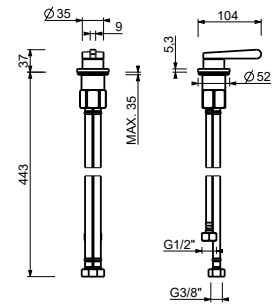

8436

lead ϕ free

Washbeckenstandeinlauf

- H. 28 cm
- Achsabstand Auslauf 18,5 cm
- Wasserdurchflussbegrenzer auf 5 l/min bei 3 bar
- 1/2" Eingang

Chrom	24 02 8436
Schwarz matt	24 13 8436
Matt Gun Metal PVD	24 P5 8436
Matt British Gold PVD	24 P6 8436
Deep Black PVD	24 S1 8436
Mokka PVD	24 S5 8436
Brushed Steel Look PVD	24 92 8436