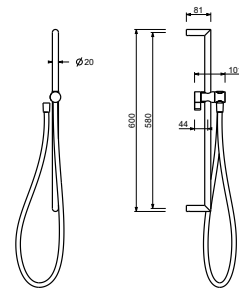

Chrom	90 02 9890
-------	------------

8145

Brausestange

- Länge 60cm
- Schlauch PVC 150 cm
- verstellbarer Brausehalter
- ohne Wandbogen
- ohne Handbrause

Chrom	86 02 8145
Schwarz matt	86 13 8145
Matt Gun Metal PVD	86 P5 8145
Matt British Gold PVD	86 P6 8145
Deep Black PVD	86 S1 8145
Mokka PVD	86 S5 8145
Brushed Steel Look PVD	86 92 8145

8096

Brausestange

- Länge 87,5cm
- ohne Wandbogen
- ohne Handbrause
- ohne Schlauch
- verstellbarer Brausehalter

Chrom	86 02 8096
-------	------------

9247

Brausestange

- Länge 90cm
- Schlauch PVC 150 cm
- verstellbarer Brausehalter
- ohne Wandbogen
- ohne Handbrause