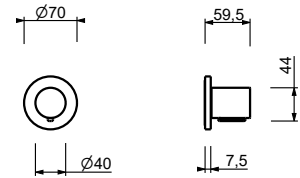

3/4" Absperrventil

- Griff
- 90° Keramikventil
- 3/4" Eingänge
- Schallschutz

G490B

AP-Teil

Chrom	87 02 G490B
Matt Gun Metal PVD	87 P5 G490B
Matt British Gold PVD	87 P6 G490B
Deep Black PVD	87 S1 G490B
Mokka PVD	87 S5 G490B
Brushed Steel Look PVD	87 92 G490B