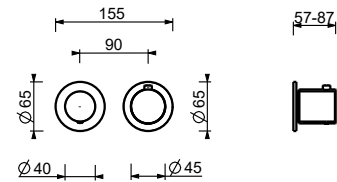

1/2" UP-Thermostatbrausemischer

- Griffe
- mit Rosette
- Drehumsteller **2-Wege**
- 1/2" Eingänge
- Schallschutz
- nur für horizontale Montage

G423B

AP-Teil

Chrom	87 02 G423B
Schwarz matt	87 13 G423B
Matt Gun Metal PVD	87 P5 G423B
Matt British Gold PVD	87 P6 G423B
Deep Black PVD	87 S1 G423B
Mokka PVD	87 S5 G423B
Brushed Steel Look PVD	87 92 G423B