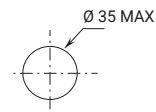

Technische Hinweise

Die Serie TORINO wird grundsätzlich MIT GRIFF geliefert.

Wasch- und Bidet-Mischer sind mit einem **Perlator** bis zu 5 l/min ausgestattet.

BOHRLÖCHER FÜR ARMATUREN IN WASCHTISCHEN:

- Waschtisch- und Bidetmischer:

Wenn der Durchmesser des Loches MIN 33,5 mm - MAX 35 mm beträgt:

MUSS DER ABDECKUNG BENUTZT WERDEN.