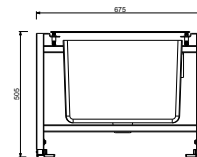

W286

Montageplatte für Wannenrandmischer

- Montageplatte
- ohne Abdeckplatte

Hinweis: Mit Abdeckungen zu versehen, die den Zugang zur Inspektion ermöglichen

91 00 W286

Fratelli Fantini Spa

Pella (Novara), Italy - t. +39 0322 918411