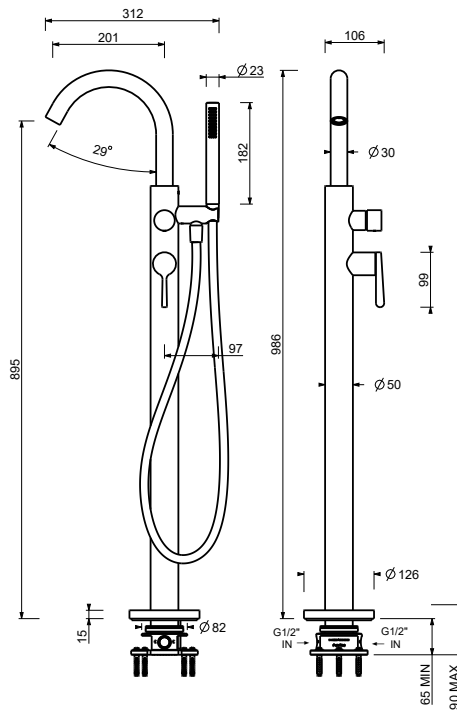

Bodenstand-Wannenmischer

- Achsabstand Auslauf 20 cm
- Griff
- Griff (Auf / Zu) mit Mengen- und Temperaturregelung
- Handbrause FIT
- Handbrausehalter
- Schlauch PVC 150 cm
- 1/2" Eingänge
- auf Fuß

L980B

R080A

AP-Teil

Chrom	58 02 L980B
Schwarz matt	58 13 L980B
Matt Gun Metal PVD	58 P5 L980B
Matt British Gold PVD	58 P6 L980B
Deep Black PVD	58 S1 L980B
Mokka PVD	58 S5 L980B
Brushed Steel Look PVD	58 92 L980B

UP-Teil

44 00 R080A