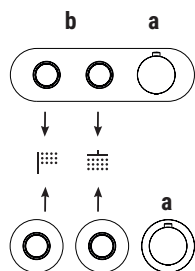

Technische Hinweise

Die Serie TORINO wird grundsätzlich MIT GRIFF geliefert.

Wasch- und Bidet-Mischer sind mit einem **Perlator** bis zu 5 l/min ausgestattet.

BOHRLÖCHER FÜR ARMATUREN IN WASCHTISCHEN:

- Waschtisch- und Bidetmischer:

Wenn der Durchmesser des Loches MIN 33,5 mm - MAX 35 mm beträgt:

MUSS DER ABDECKUNG BENUTZT WERDEN.

Mischer – ON/OFF-Tasten

Thermostatische Duschkörper 3/4" mit ON/OFF-Tasten und Durchflussregelung sind mit „Einheitsplatte“ erhältlich, bei der Thermostat und Tasten integriert sind (H772B+H572A), oder mit thermostatischem Mischer und separaten Absperrventilen (mit Rosetten), die separat zu bestellen sind (H700B+H500A oder H790B/H791B/H792B+H590A).

BEISPIEL:

Art. H772B+H772A oder Art. H700B+H500A / H790B+H590A / H791B+H590A

a) Temperatureinstellung.

b) Bedienung für: - ON/OFF-Funktion durch Drücken der Taste
- Durchflussregelung durch Drehen des Rings

Der Duschthermostat 3/4" steht zur Verfügung:

- Art. G572B+D372A - 2 Ausgänge

- Art. G573B+D373A - 3 Ausgänge

BEISPIEL:

Art. G573B+D373A

a) Drehumsteller mit Absperrung - Ausgehend von der Mittelstellung aktivieren Sie durch Drehen nach rechts den 1. Ausgang. Durch Drehen nach links aktivieren Sie den 2. und in der Folge den 3. Ausgang.

b) Temperatureinstellung.