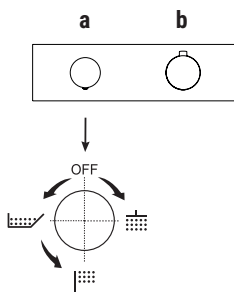

Basismaterial: MESSING

Oberflächen:

- 02 Chrom
- 13 Schwarz Matt (RAL 9005)
- P5 Matt Gun Metal PVD
- P6 Matt British Gold PVD
- S1 Deep Black PVD
- S5 Mokka PVD
- 92 Brushed Steel Look PVD

* Ersatzteile, Zubehöre, verschiedene Artikel und Verlängerungen können in bestimmten Preislisten eingesehen werden