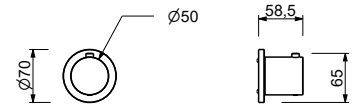

3/4" UP-Thermostatbrausemischer

- Griff
- 3/4" Eingänge
- Schallschutz
- ohne Absperrventil, **muss separat dazu bestellt werden**

HINWEIS: Der Mischer muss immer mit einem 3/4"- oder 1/2"-Absperrventil bestellt werden

H700B

AP-Teil

Chrom	87 02 H700B
Matt Gun Metal PVD	87 P5 H700B
Matt British Gold PVD	87 P6 H700B
Deep Black PVD	87 S1 H700B
Mokka PVD	87 S5 H700B
Brushed Steel Look PVD	87 92 H700B