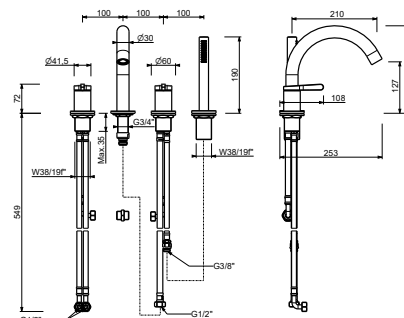

UP-Teil

44 00 R080A

L965

Wannenrandmischer

- Achsabstand Auslauf 20 cm
- Griffe
- 4-Loch
- Drehumsteller **2-Wege**
- Handbrause FIT
- Schlauch 150 cm
- 1/2" Eingänge
- Versorgungsleitung/schläuche

Chrom	58 02 L965
Schwarz matt	58 13 L965
Matt Gun Metal PVD	58 P5 L965
Matt British Gold PVD	58 P6 L965
Deep Black PVD	58 S1 L965
Mokka PVD	58 S5 L965
Brushed Steel Look PVD	58 92 L965