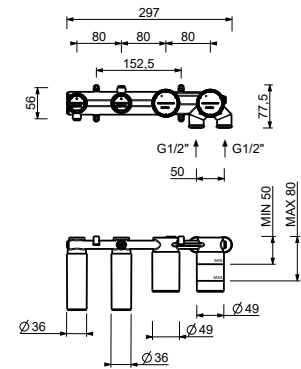

D220A

UP-Teil

44 00 D220A