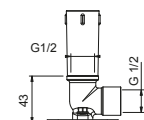

OPTIONAL: UP-Teil für Gipskarton

W046

91 00 W046