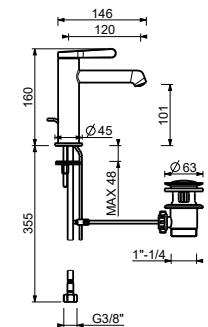

L957B+M111A

Hydrobrush

W291

L904WF
lead ϕ free

1-Loch-Waschtischmischer

- Achsabstand Auslauf 12 cm
- Griff
- Wasserdurchflussbegrenzer auf 5 l/min bei 3 bar
- Versorgungsleitung/schläuche
- OHNE ABLAUF

Chrom	58 02 L904WF
Schwarz matt	58 13 L904WF
Matt Gun Metal PVD	58 P5 L904WF
Matt British Gold PVD	58 P6 L904WF
Deep Black PVD	58 S1 L904WF
Mokka PVD	58 S5 L904WF
Brushed Steel Look PVD	58 92 L904WF

L904F
lead ϕ free

1-Loch-Waschtischmischer

- Achsabstand Auslauf 12 cm
- Griff
- Wasserdurchflussbegrenzer auf 5 l/min bei 3 bar
- Versorgungsleitung/schläuche
- MIT ABLAUF

Chrom	58 02 L904F
Schwarz matt	58 13 L904F
Matt Gun Metal PVD	58 P5 L904F
Matt British Gold PVD	58 P6 L904F
Deep Black PVD	58 S1 L904F
Mokka PVD	58 S5 L904F
Brushed Steel Look PVD	58 92 L904F