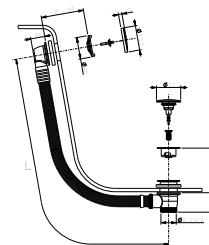

8402

Betätigungsplatte GEBERIT

- Basismaterial: Edelstahl
- Reliefknöpfen
- mit rundem Druckknopf
- ohne sichtbarer Befestigung

Hinweis: vollständige Liste der Oberflächen bei dem Abschnitt Zubehör am Ende der Preisliste

Hinweis: kompatibel NUR MIT Geberit Sigma 8/Sigma 12

Edelstahl poliert	91 38 8402
Schwarz matt	91 13 8402
Matt Gun Metal PVD	91 P5 8402
Matt British Gold PVD	91 P6 8402
Deep Black PVD	91 S1 8402
Mokka PVD	91 S5 8402
Brushed Steel Look PVD	91 92 8402

8403

Betätigungsplatte GEBERIT

- Basismaterial: Edelstahl
- flächenbündig
- mit quadratischem Druckknopf
- ohne sichtbarer Befestigung

Hinweis: vollständige Liste der Oberflächen bei dem Abschnitt Zubehör am Ende der Preisliste

Hinweis: kompatibel NUR MIT Geberit Sigma 8/Sigma 12

Edelstahl poliert	91 38 8403
Schwarz matt	91 13 8403
Matt Gun Metal PVD	91 P5 8403
Matt British Gold PVD	91 P6 8403
Deep Black PVD	91 S1 8403
Mokka PVD	91 S5 8403
Brushed Steel Look PVD	91 92 8403

W216

Betätigungsplatte TECE

- Basismaterial: Edelstahl
- Reliefknöpfen
- mit rundem Druckknopf
- Mindesttiefe: siehe Einbauanleitung
- ohne sichtbarer Befestigung

Hinweis: kompatibel NUR MIT Tecebox Octa II

Hinweis: vollständige Liste der Oberflächen bei dem Abschnitt Zubehör am Ende der Preisliste

Edelstahl poliert	91 38 W216
Schwarz matt	91 13 W216
Matt Gun Metal PVD	91 P5 W216
Matt British Gold PVD	91 P6 W216
Deep Black PVD	91 S1 W216
Mokka PVD	91 S5 W216
Brushed Steel Look PVD	91 92 W216

W001

Wannenablauf

- MIT ABLAUF

Hinweis: vollständige Liste der Oberflächen bei dem Abschnitt Zubehör am Ende der Preisliste

Chrom	91 02 W001
Schwarz matt	91 13 W001
Matt Gun Metal PVD	91 P5 W001
Matt British Gold PVD	91 P6 W001
Deep Black PVD	91 S1 W001
Mokka PVD	91 S5 W001
Brushed Steel Look PVD	91 92 W001