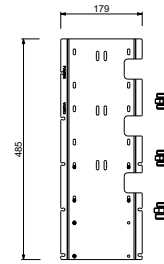

BEISPIEL FÜR KOMBINATIONEN - 1 AUSGANG

BEISPIEL FÜR KOMBINATIONEN - 2 AUSGÄNGE

W270

OPTIONAL - "Easy Fix" System

Platte und Verbindungen

- für einfache horizontale oder vertikale Thermostatmontage
- für Montage Art H500A / H590A (3Stk) - **3 Ausgänge**