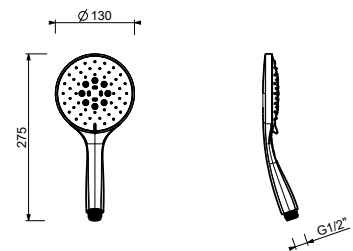

Handbrause

- DISCO
- Basismaterial: ABS
- Ø 13 cm
- 3 Wasserstrahlen: 47 Regen-Düsen, 8 Regen-Düsen AIR POWER, 4 Massage-Düsen
- Durchflussbegrenzer auf 12 l/min
- Antikalksystem
- Rückflussverhinderer

Chrom	90 02 8929
Schwarz matt	90 13 8929
Matt Gun Metal PVD	90 P5 8929
Matt British Gold PVD	90 P6 8929
Brushed Steel Look PVD	90 92 8929