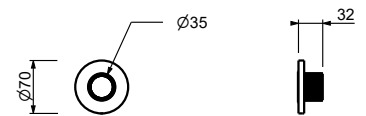

Absperrventil

- ON/OFF-Taste mit Durchflussregelung **Siebdruck von Kopfbrause**
- Schallschutz
- für horizontale und vertikale Installation
- 1/2" Eingänge

H790B

AP-Teil

Chrom	87 02 H790B
Matt Gun Metal PVD	87 P5 H790B
Matt British Gold PVD	87 P6 H790B
Deep Black PVD	87 S1 H790B
Mokka PVD	87 S5 H790B
Brushed Steel Look PVD	87 92 H790B