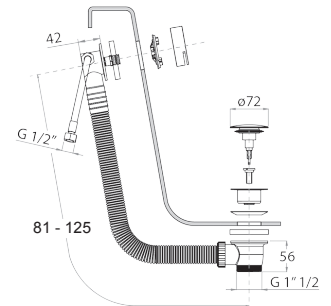

W286

Montageplatte für Wannenrandmischer

- Montageplatte
- ohne Abdeckplatte

Hinweis: Mit Abdeckungen zu versehen, die den Zugang zur Inspektion ermöglichen

91 00 W286

Fratelli Fantini Spa

Pella (Novara), Italy - t. +39 0322 918411