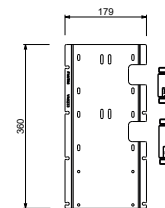

BEISPIEL FÜR KOMBINATIONEN - 3 AUSGÄNGE

91 00 W270

W275

OPTIONAL - "Easy Fix" System

Platte und Verbindungen

- für einfache horizontale oder vertikale Thermostatmontage
- für Montage Art H500A / D491A - **1 Ausgang**
- für Montage Art H500A / D491A (2Stk) - **2 Ausgänge**