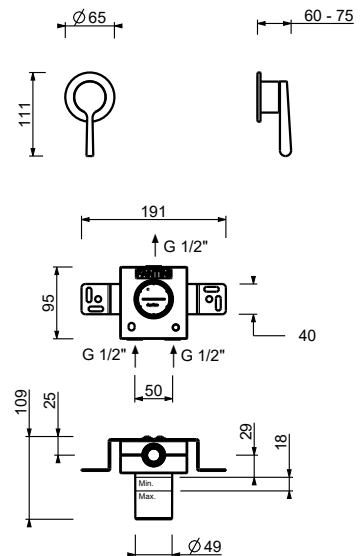

UP-Brausemischer

- Griff
- 1/2" **1 Ausgang**
- 1/2" Eingänge
- Schallschutz

L963B

AP-Teil

Chrom	58 02 L963B
Schwarz matt	58 13 L963B
Matt Gun Metal PVD	58 P5 L963B
Matt British Gold PVD	58 P6 L963B
Deep Black PVD	58 S1 L963B
Mokka PVD	58 S5 L963B
Brushed Steel Look PVD	58 92 L963B