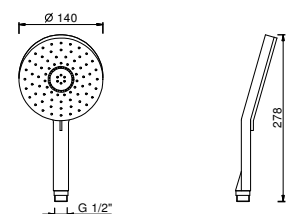

Handbrause

- DISCO
- Basismaterial: ABS
- Ø 14 cm
- 2 Wasserstrahlen: 72 Regen-Düsen, 4 Massage-Düsen
- Durchflussbegrenzer auf 12 l/min
- Antikalksystem
- Rückflussverhinderer

Chrom	90 02 9890