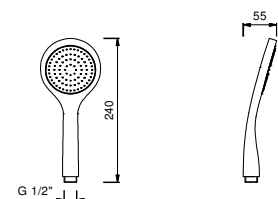

Chrom	90 02 8914
-------	------------

Z348**Handbrause**

- DISCO
- Basismaterial: ABS
- Ø 10 cm
- 3 Düsen: Regen, Tonic Strahl, Massage
- Durchflussbegrenzer auf 12 l/min
- Antikalksystem
- Rückflussverhinderer