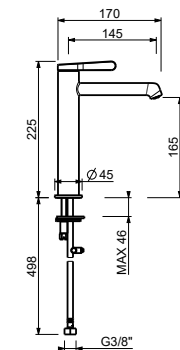

L904F
lead ϕ free

1-Loch-Waschtischmischer

- Achsabstand Auslauf 12 cm
- Griff
- Wasserdurchflussbegrenzer auf 5 l/min bei 3 bar
- Versorgungsleitung/schläuche
- MIT ABLAUF

Chrom	58 02 L904F
Schwarz matt	58 13 L904F
Matt Gun Metal PVD	58 P5 L904F
Matt British Gold PVD	58 P6 L904F
Deep Black PVD	58 S1 L904F
Mokka PVD	58 S5 L904F
Brushed Steel Look PVD	58 92 L904F

L905WF
lead ϕ free

1-Loch-Waschtischmischer hoch

- H. 22,5 cm
- Achsabstand Auslauf 14,5 cm
- Griff
- Wasserdurchflussbegrenzer auf 5 l/min bei 3 bar
- Versorgungsleitung/schläuche
- OHNE ABLAUF

Chrom	58 02 L905WF
Schwarz matt	58 13 L905WF
Matt Gun Metal PVD	58 P5 L905WF
Matt British Gold PVD	58 P6 L905WF
Deep Black PVD	58 S1 L905WF
Mokka PVD	58 S5 L905WF
Brushed Steel Look PVD	58 92 L905WF