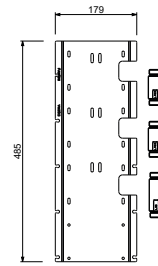

W276

OPTIONAL - "Easy Fix" System

Platte und Verbindungen

- für einfache horizontale oder vertikale Thermostatmontage
- für Montage Art H500A / D491A (3Stk) - **3 Ausgänge**