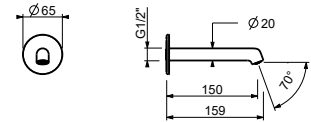

Washbeckenwandeinlauf

- Achsabstand Auslauf 15 cm
- Wasserdurchflussbegrenzer auf 5 l/min bei 3 bar
- 1/2" Eingang

Chrom	58 02 Z664
Schwarz matt	58 13 Z664
Matt Gun Metal PVD	58 P5 Z664
Matt British Gold PVD	58 P6 Z664
Deep Black PVD	58 S1 Z664
Mokka PVD	58 S5 Z664
Brushed Steel Look PVD	58 92 Z664