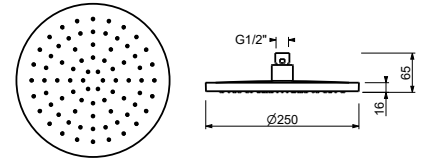

8157

Regenkopfbrause

- Ø 25 cm
- Basismaterial: ABS
- Wasserdurchflussbegrenzer auf 9 l/min bei 3 bar
- Antikalksystem
- 1/2" Eingang
- Rückflussverhinderer

**Hinweis: Nötige Bedingungen für korrektes Funktionieren:
Mindestzufuhr: 10 l/min**