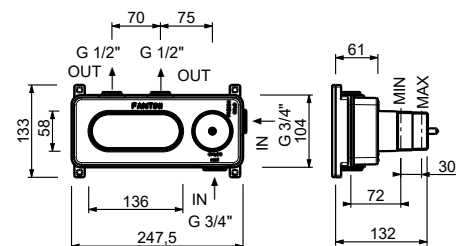

H572A

UP-Teil

44 00 H572A