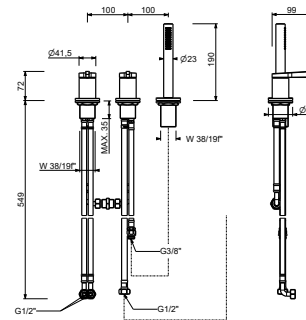

L967

Wannenrandmischer

- ohne Auslauf
- Griffe
- 3-Loch
- Drehumsteller **2-Wege**
- Handbrause FIT
- Schlauch 150 cm
- 1/2" Eingänge
- Versorgungsleitung/schläuche

Chrom	58 02 L967
Schwarz matt	58 13 L967
Matt Gun Metal PVD	58 P5 L967
Matt British Gold PVD	58 P6 L967
Deep Black PVD	58 S1 L967
Mokka PVD	58 S5 L967
Brushed Steel Look PVD	58 92 L967