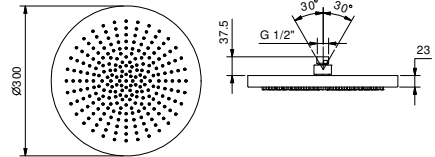

K073

Regenkopfbrause

- ACQUAFIT
- **Wasserfunktionen:**
- Funktion 1: 240 Antikalk-Düsen, Konzentrierter Regen in der Mitte
- Ø 30 cm
- Basismaterial: Edelstahl
- Rückflussverhinderer
- Wasserdurchflussbegrenzer auf 14 l/min bei 3 bar
- Antikalksystem
- 1/2" Eingang

Hinweis: Nötige Bedingungen für korrektes Funktionieren:
Mindestzufuhr: 12 l/min

Edelstahl poliert	79 38 K073
Schwarz matt	79 13 K073
Matt Gun Metal PVD	79 P5 K073
Matt British Gold PVD	79 P6 K073
Deep Black PVD	79 S1 K073
Mokka PVD	79 S5 K073
Brushed Steel Look PVD	79 92 K073

8095

Regenkopfbrause

- Ø 20 cm
- Basismaterial: ABS
- Wasserdurchflussbegrenzer auf 12 l/min bei 3 bar
- Antikalksystem
- 1/2" Eingang
- Rückflussverhinderer

Hinweis: Nötige Bedingungen für korrektes Funktionieren:
Mindestzufuhr: 10 l/min