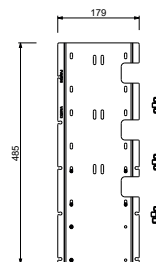

W270

OPTIONAL - Sistema Easy fix per rubinetto arresto ON/OFF

piastra e connessioni :

- per montaggio facilitato orizzontale o verticale termostatici
- per montaggio H500A / H590A (3 PZ) - **3 uscite**