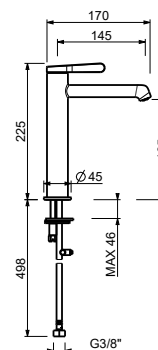

L904WF
lead ϕ free

Miscelatore lavabo monoforo

- interasse bocca 12 cm
- maniglia
- limitatore di portata 5 l/min a 3 bar
- flessibili di alimentazione
- SENZA SCARICO

Cromo	58 02 L904WF
Nero Opaco	58 13 L904WF
Matt Gun Metal PVD	58 P5 L904WF
Matt British Gold PVD	58 P6 L904WF
Deep Black PVD	58 S1 L904WF
Mokka PVD	58 S5 L904WF
Brushed Steel Look PVD	58 92 L904WF

L904F
lead ϕ free

Miscelatore lavabo monoforo

- interasse bocca 12 cm
- maniglia
- limitatore di portata 5 l/min a 3 bar
- flessibili di alimentazione
- CON SCARICO

Cromo	58 02 L904F
Nero Opaco	58 13 L904F
Matt Gun Metal PVD	58 P5 L904F
Matt British Gold PVD	58 P6 L904F
Deep Black PVD	58 S1 L904F
Mokka PVD	58 S5 L904F
Brushed Steel Look PVD	58 92 L904F

L905WF
lead ϕ free

Miscelatore lavabo alto monoforo - altezza intermedia

- h. 22,5 cm
- interasse bocca 14,5 cm
- maniglia
- limitatore di portata 5 l/min a 3 bar
- flessibili di alimentazione
- SENZA SCARICO

Cromo	58 02 L905WF
Nero Opaco	58 13 L905WF
Matt Gun Metal PVD	58 P5 L905WF
Matt British Gold PVD	58 P6 L905WF
Deep Black PVD	58 S1 L905WF
Mokka PVD	58 S5 L905WF
Brushed Steel Look PVD	58 92 L905WF

L906WF
lead ϕ free

Miscelatore lavabo alto monoforo

- interasse bocca 14,5 cm
- maniglia
- limitatore di portata 5 l/min a 3 bar
- flessibili di alimentazione
- SENZA SCARICO

Cromo	58 02 L906WF
Nero Opaco	58 13 L906WF
Matt Gun Metal PVD	58 P5 L906WF
Matt British Gold PVD	58 P6 L906WF
Deep Black PVD	58 S1 L906WF
Mokka PVD	58 S5 L906WF
Brushed Steel Look PVD	58 92 L906WF