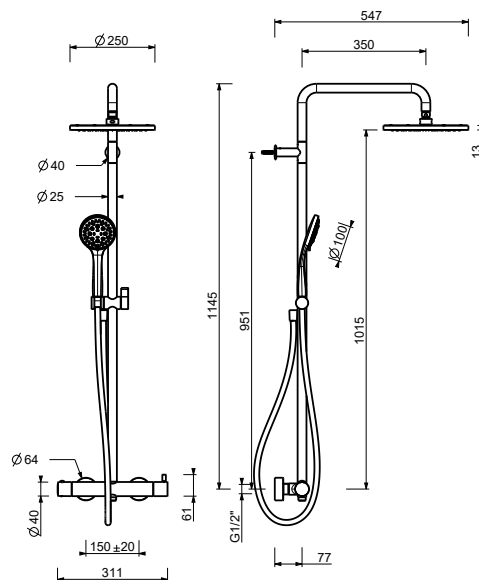

## Asta doccia con miscelatore esterno

- maniglie
- deviatore a rotazione con chiusura a **2 uscite**
- flessibile PVC 150 cm
- doccetta
- soffione Ø 25 cm
- ingressi da 1/2"
- cursore orientabile

**N.B. doccetta FIT e soffione Ø 20 cm nella versione S1**