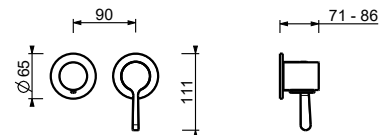

Miscelatore doccia incasso

- maniglie
- con rosoni
- deviatore a rotazione a **2 uscite**
- ingressi da 1/2"
- isolamento acustico
- solo per montaggio orizzontale

L981B

Parte esterna

Cromo	58 02 L981B
Nero Opaco	58 13 L981B
Matt Gun Metal PVD	58 P5 L981B
Matt British Gold PVD	58 P6 L981B
Deep Black PVD	58 S1 L981B
Mokka PVD	58 S5 L981B
Brushed Steel Look PVD	58 92 L981B