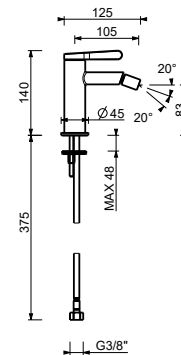

L908WF

Miscelatore bidet monoforo

- interasse bocca 10,5 cm
- maniglia
- limitatore di portata 5 l/min a 3 bar
- aeratore snodato
- flessibili di alimentazione
- SENZA SCARICO

Cromo	58 02 L908WF
Nero Opaco	58 13 L908WF
Matt Gun Metal PVD	58 P5 L908WF
Matt British Gold PVD	58 P6 L908WF
Deep Black PVD	58 S1 L908WF
Mokka PVD	58 S5 L908WF
Brushed Steel Look PVD	58 92 L908WF