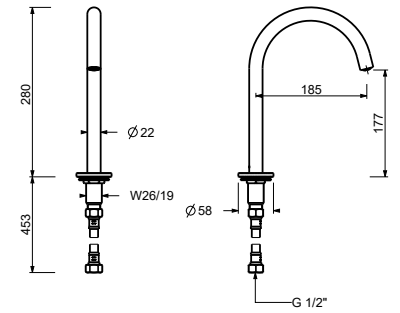

8436

lead $\emptyset$ free

Bocca lavabo

- h. 28 cm
- interasse bocca 18,5 cm
- limitatore di portata 5 l/min a 3 bar
- ingresso da 1/2"

Cromo	24 02 8436
Nero Opaco	24 13 8436
Matt Gun Metal PVD	24 P5 8436
Matt British Gold PVD	24 P6 8436
Deep Black PVD	24 S1 8436
Mokka PVD	24 S5 8436
Brushed Steel Look PVD	24 92 8436

Z664

lead $\emptyset$ free

Bocca lavabo da parete

- interasse bocca 15 cm
- limitatore di portata 5 l/min a 3 bar
- ingresso da 1/2"

Cromo	58 02 Z664
Nero Opaco	58 13 Z664
Matt Gun Metal PVD	58 P5 Z664
Matt British Gold PVD	58 P6 Z664
Deep Black PVD	58 S1 Z664
Mokka PVD	58 S5 Z664
Brushed Steel Look PVD	58 92 Z664

Z408

lead $\emptyset$ free

Bocca lavabo da parete

- interasse bocca 20 cm
- limitatore di portata 5 l/min a 3 bar
- ingresso da 1/2"

Cromo	58 02 Z408
Nero Opaco	58 13 Z408
Matt Gun Metal PVD	58 P5 Z408
Matt British Gold PVD	58 P6 Z408
Deep Black PVD	58 S1 Z408
Mokka PVD	58 S5 Z408
Brushed Steel Look PVD	58 92 Z408