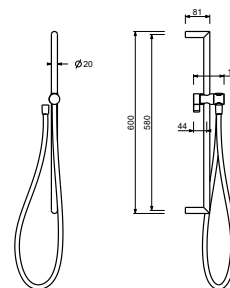

Cromo	90 02 9890
-------	------------

8145

**Asta doccia**

- lunghezza 60 cm
- flessibile PVC 150 cm
- cursore orientabile
- senza presa acqua
- senza doccetta

Cromo	86 02 8145
Nero Opaco	86 13 8145
Matt Gun Metal PVD	86 P5 8145
Matt British Gold PVD	86 P6 8145
Deep Black PVD	86 S1 8145
Mokka PVD	86 S5 8145
Brushed Steel Look PVD	86 92 8145

8096

**Asta doccia**

- lunghezza 87,5 cm
- senza presa acqua
- senza doccetta
- senza flessibile
- cursore orientabile

Cromo	86 02 8096
-------	------------

9247

**Asta doccia**

- lunghezza 90 cm
- flessibile PVC 150 cm
- cursore orientabile
- senza presa acqua
- senza doccetta