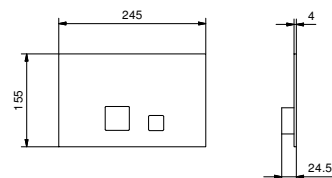

8402

Placca di comando per cassette di scarico GEBERIT

- materiale di base: acciaio
- comandi a rilievo
- con pulsanti tondi
- senza fissaggi a vista

N.B. elenco completo delle finiture nella sezione articoli vari in fondo al listino

N.B. compatibile SOLO CON Geberit Sigma 8/Sigma 12

Acciaio lucido	91 38 8402
Nero Opaco	91 13 8402
Matt Gun Metal PVD	91 P5 8402
Matt British Gold PVD	91 P6 8402
Deep Black PVD	91 S1 8402
Mokka PVD	91 S5 8402
Brushed Steel Look PVD	91 92 8402

8403

Placca di comando per cassette di scarico GEBERIT

- materiale di base: acciaio
- comandi a filo
- con pulsanti quadri
- senza fissaggi a vista

N.B. elenco completo delle finiture nella sezione articoli vari in fondo al listino

N.B. compatibile SOLO CON Geberit Sigma 8/Sigma 12

Acciaio lucido	91 38 8403
Nero Opaco	91 13 8403
Matt Gun Metal PVD	91 P5 8403
Matt British Gold PVD	91 P6 8403
Deep Black PVD	91 S1 8403
Mokka PVD	91 S5 8403
Brushed Steel Look PVD	91 92 8403

W216

Placca di comando per cassette di scarico TECE

- materiale di base: acciaio
- comandi a rilievo
- con pulsanti tondi
- profondità minima : consultare le istruzioni di montaggio
- senza fissaggi a vista

N.B. compatibile SOLO CON Tecebox Octa II

N.B. elenco completo delle finiture nella sezione articoli vari in fondo al listino

Acciaio lucido	91 38 W216
Nero Opaco	91 13 W216
Matt Gun Metal PVD	91 P5 W216
Matt British Gold PVD	91 P6 W216
Deep Black PVD	91 S1 W216
Mokka PVD	91 S5 W216
Brushed Steel Look PVD	91 92 W216

W001

Colonna scarico vasca

- CON SCARICO

N.B. elenco completo delle finiture nella sezione articoli vari in fondo al listino

Cromo	91 02 W001
Nero Opaco	91 13 W001
Matt Gun Metal PVD	91 P5 W001
Matt British Gold PVD	91 P6 W001
Deep Black PVD	91 S1 W001
Mokka PVD	91 S5 W001
Brushed Steel Look PVD	91 92 W001