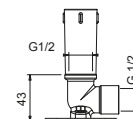

OPTIONAL: Parte da incasso per cartongesso

W046

91 00 W046