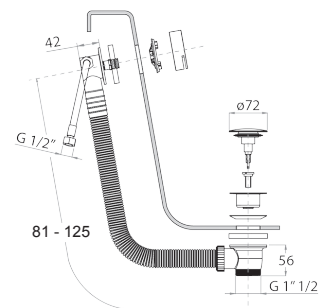

## W286

**Struttura per bordo vasca**

- piastra di montaggio
- senza placca di copertura

**N.B. Da completare con rivestimenti che consentano l'ispezione**

91 00 W286

**Fratelli Fantini Spa**

Pella (Novara), Italy - t. +39 0322 918411