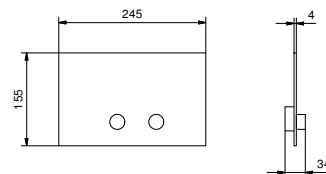

8402

Placca di comando per cassette di scarico GEBERIT

- materiale di base: acciaio
- comandi a rilievo
- con pulsanti tondi
- senza fissaggi a vista

N.B. elenco completo delle finiture nella sezione articoli vari in fondo al listino

N.B. compatibile SOLO CON Geberit Sigma 8/Sigma 12

Acciaio lucido	91 38 8402
Nero Opaco	91 13 8402
Matt Gun Metal PVD	91 P5 8402
Matt British Gold PVD	91 P6 8402
Deep Black PVD	91 S1 8402
Mokka PVD	91 S5 8402
Brushed Steel Look PVD	91 92 8402

8403

Placca di comando per cassette di scarico GEBERIT

- materiale di base: acciaio
- comandi a filo
- con pulsanti quadri
- senza fissaggi a vista

N.B. elenco completo delle finiture nella sezione articoli vari in fondo al listino

N.B. compatibile SOLO CON Geberit Sigma 8/Sigma 12

Acciaio lucido	91 38 8403
Nero Opaco	91 13 8403
Matt Gun Metal PVD	91 P5 8403
Matt British Gold PVD	91 P6 8403
Deep Black PVD	91 S1 8403
Mokka PVD	91 S5 8403
Brushed Steel Look PVD	91 92 8403

W216

Placca di comando per cassette di scarico TECE

- materiale di base: acciaio
- comandi a rilievo
- con pulsanti tondi
- profondità minima : consultare le istruzioni di montaggio
- senza fissaggi a vista

N.B. compatibile SOLO CON Tecebox Octa II

N.B. elenco completo delle finiture nella sezione articoli vari in fondo al listino

Acciaio lucido	91 38 W216
Nero Opaco	91 13 W216
Matt Gun Metal PVD	91 P5 W216
Matt British Gold PVD	91 P6 W216
Deep Black PVD	91 S1 W216
Mokka PVD	91 S5 W216
Brushed Steel Look PVD	91 92 W216

W001

Colonna scarico vasca

- CON SCARICO

N.B. elenco completo delle finiture nella sezione articoli vari in fondo al listino

Cromo	91 02 W001
Nero Opaco	91 13 W001
Matt Gun Metal PVD	91 P5 W001
Matt British Gold PVD	91 P6 W001
Deep Black PVD	91 S1 W001
Mokka PVD	91 S5 W001
Brushed Steel Look PVD	91 92 W001