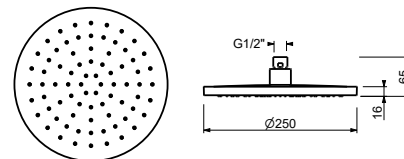

8157

Soffione a pioggia

- Ø 25 cm
- materiale di base: ABS
- limitatore di portata 9 l/min a 3 bar
- sistema anticalcare
- ingresso da 1/2"
- valvola di non ritorno

N.B. Condizioni necessarie per il corretto funzionamento:

Portata min.: 10 l/min

Cromo

86 02 8157

8159

Soffione a pioggia

- Ø 25 cm
- materiale di base: ottone
- limitatore di portata 9 l/min a 3 bar
- sistema anticalcare
- ingresso da 1/2"
- valvola di non ritorno

N.B. Condizioni necessarie per il corretto funzionamento:

Portata min.: 10 l/min