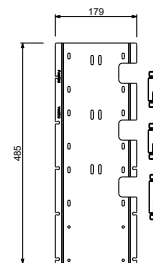

W276

OPTIONAL - Sistema Easy fix per RUBINETTO ARRESTO 3/4"

piastra e connessioni :

- per montaggio facilitato orizzontale o verticale termostatici
- per montaggio H500A / D491A (3 PZ) - **3 uscite**