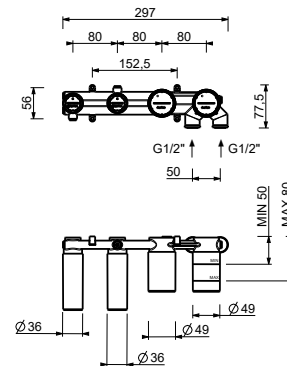

D220A

Parte da incasso

44 00 D220A