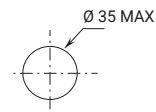

### FORATURA DEI PIANI SANITARI:

- Miscelatori lavabo e bidet:

Diametro del foro contenuto in queste misure MIN 33,5 mm - MAX 35 mm:

**È NECESSARIO UTILIZZARE SEMPRE L'ANELLO BASE.**