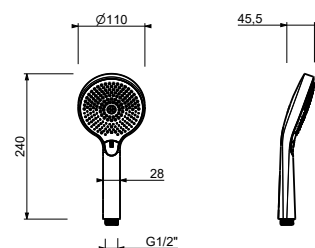

Z674

Doccetta

- DISCO
- materiale di base: ABS
- Ø 11 cm
- 3 getti: pioggia, getto tonico, massaggio
- limitatore di portata 12 l/min
- sistema anticalcare
- valvola di non ritorno

Cromo	90 02 Z674
Nero Opaco	90 13 Z674
Matt Gun Metal PVD	90 P5 Z674
Matt British Gold PVD	90 P6 Z674
Brushed Steel Look PVD	90 92 Z674