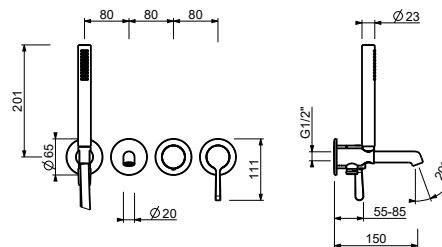

- interasse bocca 15 cm
- maniglia
- deviatore a rotazione a **2 uscite**
- doccetta FIT
- presa acqua con supporto per doccetta
- flessibile PVC 150 cm
- ingressi da 1/2"

**L920B**

**Parte esterna**

Cromo	58 02 L920B
Nero Opaco	58 13 L920B
Matt Gun Metal PVD	58 P5 L920B
Matt British Gold PVD	58 P6 L920B
Deep Black PVD	58 S1 L920B
Mokka PVD	58 S5 L920B
Brushed Steel Look PVD	58 92 L920B