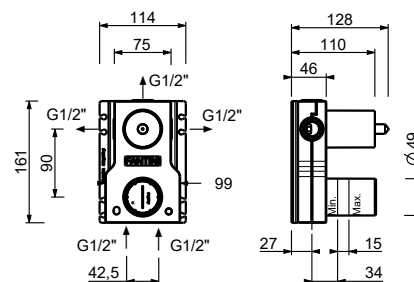

M587A

Parte da incasso

44 00 M587A