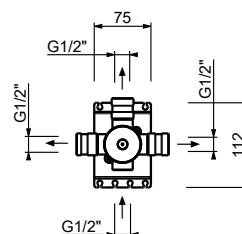

Parte esterna

Cromo	87 02 G577B
Nero Opaco	87 13 G577B
Matt Gun Metal PVD	87 P5 G577B
Matt British Gold PVD	87 P6 G577B
Deep Black PVD	87 S1 G577B
Mokka PVD	87 S5 G577B
Brushed Steel Look PVD	87 92 G577B