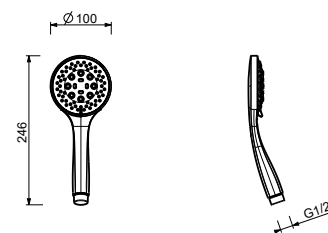

Z348

Doccetta

- DISCO - inserto frontale nero
- materiale di base: ABS
- Ø 10 cm
- 3 getti: pioggia, getto tonico, massaggio
- limitatore di portata 12 l/min
- sistema anticalcare
- valvola di non ritorno

Cromo	90 02 Z348
Nero Opaco	90 13 Z348
Matt Gun Metal PVD	90 P5 Z348
Matt British Gold PVD	90 P6 Z348
Brushed Steel Look PVD	90 92 Z348