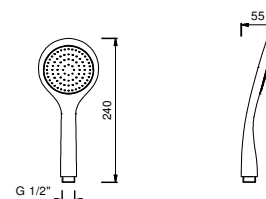

8914

**Doccetta**

- DISCO
- materiale di base: ABS
- Ø 10 cm
- impugnatura tonda
- limitatore di portata 9 l/min
- sistema anticalcare
- valvola di non ritorno

Cromo	90 02 8914
-------	------------

**Z348****Doccetta**