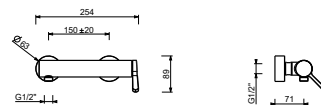

L926

Miscelatore doccia esterno

- senza set doccia
- maniglia
- ingressi da 1/2"

Cromo	58 02 L926
Nero Opaco	58 13 L926
Matt Gun Metal PVD	58 P5 L926
Matt British Gold PVD	58 P6 L926
Deep Black PVD	58 S1 L926
Mokka PVD	58 S5 L926
Brushed Steel Look PVD	58 92 L926