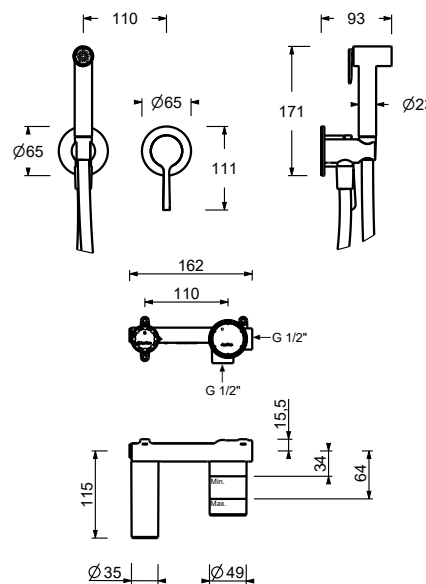

Parte esterna

Cromo	58 02 L957B
Nero Opaco	58 13 L957B
Matt Gun Metal PVD	58 P5 L957B
Matt British Gold PVD	58 P6 L957B
Deep Black PVD	58 S1 L957B
Mokka PVD	58 S5 L957B
Brushed Steel Look PVD	58 92 L957B