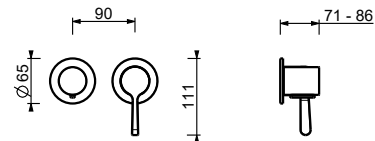

Miscelatore doccia incasso

- maniglie
- con rosoni
- deviatore a rotazione a **3 uscite**
- ingressi da 1/2"
- isolamento acustico
- solo per montaggio orizzontale

L989B

Parte esterna

Cromo	58 02 L989B
Nero Opaco	58 13 L989B
Matt Gun Metal PVD	58 P5 L989B
Matt British Gold PVD	58 P6 L989B
Deep Black PVD	58 S1 L989B
Mokka PVD	58 S5 L989B
Brushed Steel Look PVD	58 92 L989B