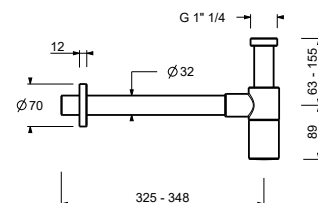

N.B. elenco completo delle finiture nella sezione articoli vari in fondo al listino

Cromo	91 02 9234
Nero Opaco	91 13 9234
Matt Gun Metal PVD	91 P5 9234
Matt British Gold PVD	91 P6 9234
Deep Black PVD	91 S1 9234
Mokka PVD	91 S5 9234
Brushed Steel Look PVD	91 92 9234