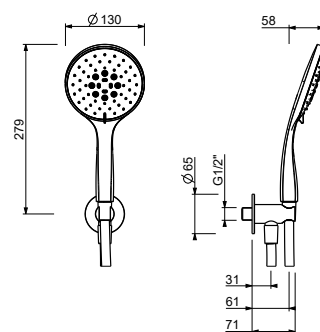

- rosone tondo Ø 65 mm spessore 4
- doccetta FIT
- presa acqua con supporto per doccetta
- flessibile PVC 150 cm
- ingresso da 1/2"

Cromo	86 02 8093
Nero Opaco	86 13 8093
Matt Gun Metal PVD	86 P5 8093
Matt British Gold PVD	86 P6 8093
Deep Black PVD	86 S1 8093
Mokka PVD	86 S5 8093
Brushed Steel Look PVD	86 92 8093

8151

**Completo doccia**

- rosone tondo Ø 65 mm spessore 4
- doccetta DISCO Ø 10 cm
- presa acqua con supporto per doccetta
- flessibile PVC 150 cm
- ingresso da 1/2"

Cromo	86 02 8151
Nero Opaco	86 13 8151
Matt Gun Metal PVD	86 P5 8151
Matt British Gold PVD	86 P6 8151
Brushed Steel Look PVD	86 92 8151

8152

**Completo doccia**

- rosone tondo Ø 65 mm spessore 4
- doccetta DISCO Ø 13 cm
- presa acqua con supporto per doccetta
- flessibile PVC 150 cm
- ingresso da 1/2"

Cromo	86 02 8152
Nero Opaco	86 13 8152
Matt Gun Metal PVD	86 P5 8152
Matt British Gold PVD	86 P6 8152
Brushed Steel Look PVD	86 92 8152