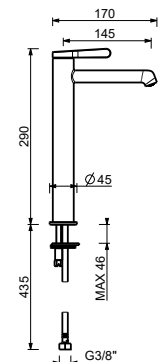

L904WF
lead ϕ free

Miscelatore lavabo monoforo

- interasse bocca 12 cm
- maniglia
- limitatore di portata 5 l/min a 3 bar
- flessibili di alimentazione
- SENZA SCARICO

Cromo	58 02 L904WF
Nero Opaco	58 13 L904WF
Matt Gun Metal PVD	58 P5 L904WF
Matt British Gold PVD	58 P6 L904WF
Deep Black PVD	58 S1 L904WF
Mokka PVD	58 S5 L904WF
Brushed Steel Look PVD	58 92 L904WF

L904F
lead ϕ free

Miscelatore lavabo monoforo

- interasse bocca 12 cm
- maniglia
- limitatore di portata 5 l/min a 3 bar
- flessibili di alimentazione
- CON SCARICO

Cromo	58 02 L904F
Nero Opaco	58 13 L904F
Matt Gun Metal PVD	58 P5 L904F
Matt British Gold PVD	58 P6 L904F
Deep Black PVD	58 S1 L904F
Mokka PVD	58 S5 L904F
Brushed Steel Look PVD	58 92 L904F

L905WF
lead ϕ free

Miscelatore lavabo alto monoforo - altezza intermedia

- h. 22,5 cm
- interasse bocca 14,5 cm
- maniglia
- limitatore di portata 5 l/min a 3 bar
- flessibili di alimentazione
- SENZA SCARICO

Cromo	58 02 L905WF
Nero Opaco	58 13 L905WF
Matt Gun Metal PVD	58 P5 L905WF
Matt British Gold PVD	58 P6 L905WF
Deep Black PVD	58 S1 L905WF
Mokka PVD	58 S5 L905WF
Brushed Steel Look PVD	58 92 L905WF

L906WF
lead ϕ free

Miscelatore lavabo alto monoforo

- interasse bocca 14,5 cm
- maniglia
- limitatore di portata 5 l/min a 3 bar
- flessibili di alimentazione
- SENZA SCARICO

Cromo	58 02 L906WF
Nero Opaco	58 13 L906WF
Matt Gun Metal PVD	58 P5 L906WF
Matt British Gold PVD	58 P6 L906WF
Deep Black PVD	58 S1 L906WF
Mokka PVD	58 S5 L906WF
Brushed Steel Look PVD	58 92 L906WF