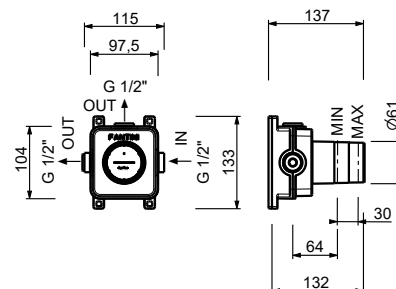

Rubinetto di arresto

- pulsante ON/OFF con regolazione di portata **serigrafia**
- **doccetta**
- isolamento acustico
- per montaggio orizzontale e verticale
- ingressi da 1/2"

H791B

Parte esterna

Cromo	87 02 H791B
Matt Gun Metal PVD	87 P5 H791B
Matt British Gold PVD	87 P6 H791B
Deep Black PVD	87 S1 H791B
Mokka PVD	87 S5 H791B
Brushed Steel Look PVD	87 92 H791B

H590A

Parte da incasso

44 00 H590A