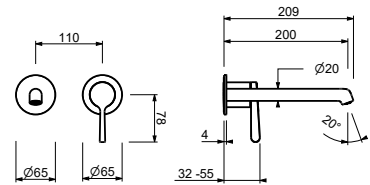

L913B

Parte esterna

Cromo	58 02 L913B
Nero Opaco	58 13 L913B
Matt Gun Metal PVD	58 P5 L913B
Matt British Gold PVD	58 P6 L913B
Deep Black PVD	58 S1 L913B
Mokka PVD	58 S5 L913B
Brushed Steel Look PVD	58 92 L913B