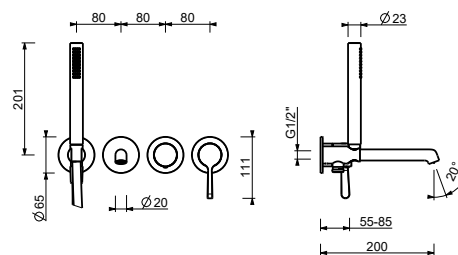

**Parte da incasso**

44 00 D220A

**Miscelatore vasca da pavimento**

- interasse bocca 20 cm
- maniglia
- maniglia apri/chiedi con regolazione portata e temperatura
- doccia FIT
- supporto doccia
- flessibile PVC 150 cm
- ingressi da 1/2"
- su colonna