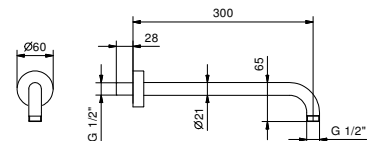

8027

Braccio doccia

- lunghezza 30 cm
- rosone tondo
- per installazione a parete
- ingresso da 1/2"

Cromo	86 02 8027
Nero Opaco	86 13 8027
Matt Gun Metal PVD	86 P5 8027
Matt British Gold PVD	86 P6 8027
Deep Black PVD	86 S1 8027
Mokka PVD	86 S5 8027
Brushed Steel Look PVD	86 92 8027

OPTIONAL: Parte da incasso per cartongesso

W046

91 00 W046

8137

Braccio doccia

- lunghezza 35 cm
- rosone tondo
- per installazione a parete
- ingresso da 1/2"

Cromo	86 02 8137
Nero Opaco	86 13 8137
Matt Gun Metal PVD	86 P5 8137
Matt British Gold PVD	86 P6 8137
Deep Black PVD	86 S1 8137
Mokka PVD	86 S5 8137
Brushed Steel Look PVD	86 92 8137