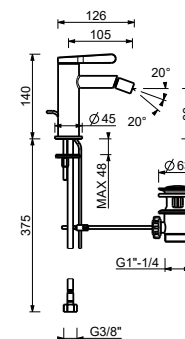

L908F

Miscelatore bidet monoforo

- interasse bocca 10,5 cm
- maniglia
- limitatore di portata 5 l/min a 3 bar
- aeratore snodato
- flessibili di alimentazione
- CON SCARICO

Cromo	58 02 L908F
Nero Opaco	58 13 L908F
Matt Gun Metal PVD	58 P5 L908F
Matt British Gold PVD	58 P6 L908F
Deep Black PVD	58 S1 L908F
Mokka PVD	58 S5 L908F
Brushed Steel Look PVD	58 92 L908F