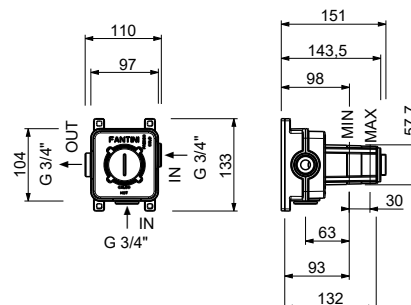

Miscelatore termostatico doccia incasso 3/4"

- maniglia
- ingressi da 3/4"
- isolamento acustico
- senza rubinetto di arresto **da ordinare separatamente**

N.B. Il miscelatore deve essere sempre ordinato con il rubinetto di arresto o con i deviatori con chiusura

H700B

Parte esterna

Cromo	87 02 H700B
Matt Gun Metal PVD	87 P5 H700B
Matt British Gold PVD	87 P6 H700B
Deep Black PVD	87 S1 H700B
Mokka PVD	87 S5 H700B
Brushed Steel Look PVD	87 92 H700B

H500A

Parte da incasso

44 00 H500A