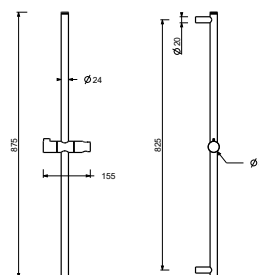

Cromo	90 02 9890
-------	------------

8145

**Asta doccia**

- lunghezza 60 cm
- flessibile PVC 150 cm
- cursore orientabile
- senza presa acqua
- senza doccetta

Cromo	86 02 8145
Nero Opaco	86 13 8145
Matt Gun Metal PVD	86 P5 8145
Matt British Gold PVD	86 P6 8145
Deep Black PVD	86 S1 8145
Mokka PVD	86 S5 8145
Brushed Steel Look PVD	86 92 8145

8096

**Asta doccia**

- lunghezza 87,5 cm
- senza presa acqua
- senza doccetta
- senza flessibile
- cursore orientabile

Cromo	86 02 8096
-------	------------

9247

**Asta doccia**

- lunghezza 90 cm
- flessibile PVC 150 cm
- cursore orientabile
- senza presa acqua
- senza doccetta