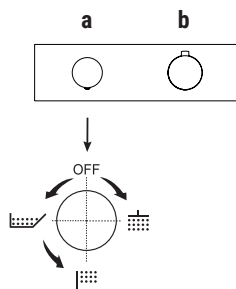

Il miscelatore termostatico doccia incasso 3/4" è disponibile:

- **art. G572B+D372A** - 2 uscite

- **art. G573B+D373A** - 3 uscite

ESEMPIO:

art. G573B+D373A

a) deviatore a rotazione con chiusura - Partendo dalla posizione centrale ruotando verso DX si attiva la 1° uscita, al centro la chiusura, ruotando verso SX si attivano consecutivamente la 2° e la 3° uscita.

b) comando per la regolazione della temperatura.

Materiale di base: OTTONE

Finiture:

02 Cromo

13 Nero opaco (RAL 9005)

P5 Matt Gun Metal PVD

P6 Matt British Gold PVD

S1 Deep Black PVD

S5 Mokka PVD

92 Brushed Steel Look PVD

* Per eventuali ricambi, accessori, articoli vari e prolunghie consultare le relative sezioni del listino