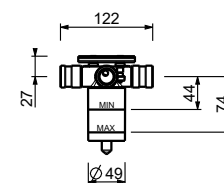

Parte esterna

Cromo	87 02 G577B
Nero Opaco	87 13 G577B
Matt Gun Metal PVD	87 P5 G577B
Matt British Gold PVD	87 P6 G577B
Deep Black PVD	87 S1 G577B
Mokka PVD	87 S5 G577B
Brushed Steel Look PVD	87 92 G577B