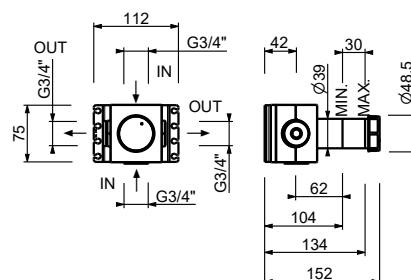

D491A

Parte da incasso

19 00 D491A