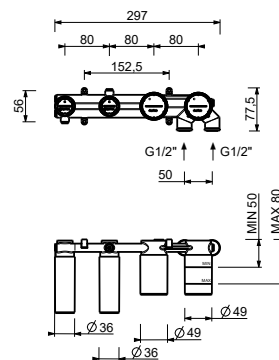

Miscelatore vasca incasso

- interasse bocca 20 cm
- maniglia
- deviatore a rotazione a **2 uscite**
- doccetta FIT
- presa acqua con supporto per doccetta
- flessibile PVC 150 cm
- ingressi da 1/2"

L921B

D220A

Parte esterna

Cromo	58 02 L921B
Nero Opaco	58 13 L921B
Matt Gun Metal PVD	58 P5 L921B
Matt British Gold PVD	58 P6 L921B
Deep Black PVD	58 S1 L921B
Mokka PVD	58 S5 L921B
Brushed Steel Look PVD	58 92 L921B

Parte da incasso

44 00 D220A