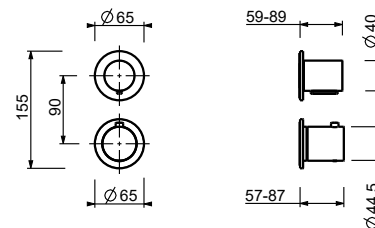

G423B

Parte esterna

Cromo	87 02 G423B
Nero Opaco	87 13 G423B
Matt Gun Metal PVD	87 P5 G423B
Matt British Gold PVD	87 P6 G423B
Deep Black PVD	87 S1 G423B
Mokka PVD	87 S5 G423B
Brushed Steel Look PVD	87 92 G423B