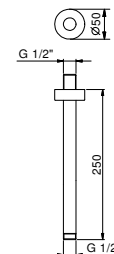

Braccio doccia

- lunghezza 25 cm
- rosone tondo
- per installazione a soffitto
- ingresso da 1/2"

Cromo	86 02 9236
Nero Opaco	86 13 9236
Matt Gun Metal PVD	86 P5 9236
Matt British Gold PVD	86 P6 9236
Deep Black PVD	86 S1 9236
Mokka PVD	86 S5 9236
Brushed Steel Look PVD	86 92 9236