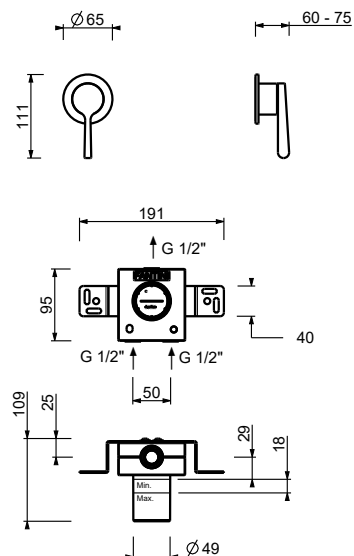

Miscelatore doccia incasso

- maniglia
- **1 uscita** da 1/2"
- ingressi da 1/2"
- isolamento acustico

L963B

Parte esterna

Cromo	58 02 L963B
Nero Opaco	58 13 L963B
Matt Gun Metal PVD	58 P5 L963B
Matt British Gold PVD	58 P6 L963B
Deep Black PVD	58 S1 L963B
Mokka PVD	58 S5 L963B
Brushed Steel Look PVD	58 92 L963B