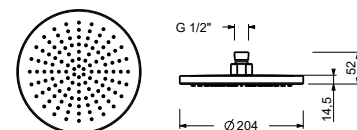

Cromo	86 02 8136
Nero Opaco	86 13 8136
Matt Gun Metal PVD	86 P5 8136
Matt British Gold PVD	86 P6 8136
Deep Black PVD	86 S1 8136
Mokka PVD	86 S5 8136
Brushed Steel Look PVD	86 92 8136