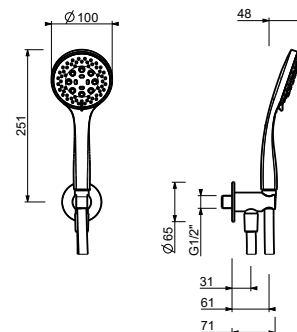

- rosone tondo Ø 65 mm spessore 4
- doccetta FIT
- presa acqua con supporto per doccetta
- flessibile PVC 150 cm
- ingresso da 1/2"

Cromo	86 02 8093
Nero Opaco	86 13 8093
Matt Gun Metal PVD	86 P5 8093
Matt British Gold PVD	86 P6 8093
Deep Black PVD	86 S1 8093
Mokka PVD	86 S5 8093
Brushed Steel Look PVD	86 92 8093

8151

**Completo doccia**

- rosone tondo Ø 65 mm spessore 4
- doccetta DISCO Ø 10 cm
- presa acqua con supporto per doccetta
- flessibile PVC 150 cm
- ingresso da 1/2"

Cromo	86 02 8151
Nero Opaco	86 13 8151
Matt Gun Metal PVD	86 P5 8151
Matt British Gold PVD	86 P6 8151
Brushed Steel Look PVD	86 92 8151