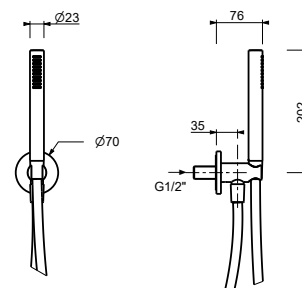

9237

Braccio doccia

- lunghezza 45 cm
- rosone tondo
- per installazione a soffitto
- ingresso da 1/2"

Cromo	86 02 9237
Nero Opaco	86 13 9237
Matt Gun Metal PVD	86 P5 9237
Matt British Gold PVD	86 P6 9237
Deep Black PVD	86 S1 9237
Mokka PVD	86 S5 9237
Brushed Steel Look PVD	86 92 9237

OPTIONAL: Parte da incasso per cartongesso

W046 91 00 W046

8158

Completo doccia

- rosone tondo Ø 70 mm spessore 7,5
- doccetta FIT
- presa acqua con supporto per doccetta
- flessibile PVC 150 cm
- ingresso da 1/2"

Cromo	86 02 8158
Nero Opaco	86 13 8158
Matt Gun Metal PVD	86 P5 8158
Matt British Gold PVD	86 P6 8158
Deep Black PVD	86 S1 8158
Mokka PVD	86 S5 8158
Brushed Steel Look PVD	86 92 8158