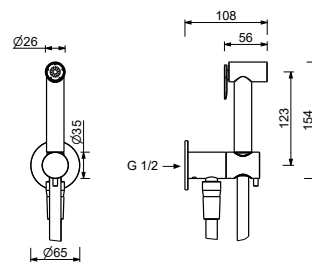

W291

Idroscopino

- per pulizia WC
- presa acqua con supporto per doccetta
- rubinetto di arresto
- rosone tondo
- flessibile in ottone 120 cm

N.B. elenco completo delle finiture nella sezione articoli vari in fondo al listino

Cromo	91 02 W291
Nero Opaco	91 13 W291
Matt Gun Metal PVD	91 P5 W291
Matt British Gold PVD	91 P6 W291
Deep Black PVD	91 S1 W291
Mokka PVD	91 S5 W291
Brushed Steel Look PVD	91 92 W291