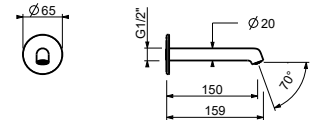

Bocca lavabo da parete

- interasse bocca 15 cm
- limitatore di portata 5 l/min a 3 bar
- ingresso da 1/2"

Cromo	58 02 Z664
Nero Opaco	58 13 Z664
Matt Gun Metal PVD	58 P5 Z664
Matt British Gold PVD	58 P6 Z664
Deep Black PVD	58 S1 Z664
Mokka PVD	58 S5 Z664
Brushed Steel Look PVD	58 92 Z664