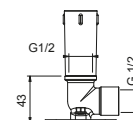

OPTIONAL: Parte da incasso per cartongesso

W046

91 00 W046