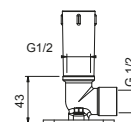

9237

Braccio doccia

- lunghezza 45 cm
- rosone tondo
- per installazione a soffitto
- ingresso da 1/2"

Cromo	86 02 9237
Nero Opaco	86 13 9237
Matt Gun Metal PVD	86 P5 9237
Matt British Gold PVD	86 P6 9237
Deep Black PVD	86 S1 9237
Mokka PVD	86 S5 9237
Brushed Steel Look PVD	86 92 9237

OPTIONAL: Parte da incasso per cartongesso

W046 91 00 W046