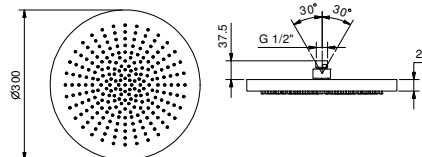

K073

Soffione a pioggia

- ACQUAFIT
- **Funzioni acqua:**
- funzione 1: 240 ugelli anticalcare **pioggia concentrata al centro**
- Ø 30 cm
- materiale di base: acciaio
- valvola di non ritorno
- limitatore di portata 14 l/min a 3 bar
- sistema anticalcare
- ingresso da 1/2"

**N.B. Condizioni necessarie per il corretto funzionamento:
Portata min.: 12 l/min**

Acciaio lucido	79 38 K073
Nero Opaco	79 13 K073
Matt Gun Metal PVD	79 P5 K073
Matt British Gold PVD	79 P6 K073
Deep Black PVD	79 S1 K073
Mokka PVD	79 S5 K073
Brushed Steel Look PVD	79 92 K073

8095

Soffione a pioggia

- Ø 20 cm
- materiale di base: ABS
- limitatore di portata 12 l/min a 3 bar
- sistema anticalcare
- ingresso da 1/2"
- valvola di non ritorno

**N.B. Condizioni necessarie per il corretto funzionamento:
Portata min.: 10 l/min**