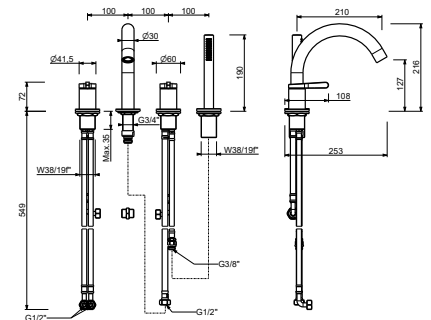

L965

Gruppo bordo vasca

- interasse bocca 20 cm
- maniglie
- 4 fori
- deviatore a rotazione a **2 uscite**
- doccia FIT
- flessibile 150 cm
- ingressi da 1/2"
- flessibili di alimentazione

Cromo	58 02 L965
Nero Opaco	58 13 L965
Matt Gun Metal PVD	58 P5 L965
Matt British Gold PVD	58 P6 L965
Deep Black PVD	58 S1 L965
Mokka PVD	58 S5 L965
Brushed Steel Look PVD	58 92 L965