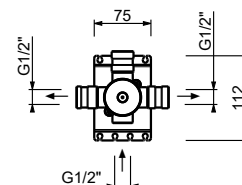

Deviatore incasso 2 uscite 1/2"

- maniglia CILINDRICA
- deviatore a rotazione con chiusura a **2 uscite**
- ingresso da 1/2"

G576B

Parte esterna

Cromo	87 02 G576B
Nero Opaco	87 13 G576B
Matt Gun Metal PVD	87 P5 G576B
Matt British Gold PVD	87 P6 G576B
Deep Black PVD	87 S1 G576B
Mokka PVD	87 S5 G576B
Brushed Steel Look PVD	87 92 G576B