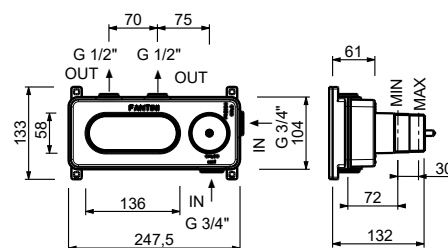

H572A

Parte da incasso

44 00 H572A