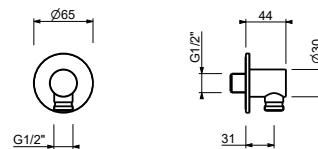

7034

Presacqua

- rosone tondo
- materiale di base: ottone
- senza supporto doccetta

Cromo	91 02 7034
Nero Opaco	91 13 7034
Matt Gun Metal PVD	91 P5 7034
Matt British Gold PVD	91 P6 7034
Deep Black PVD	91 S1 7034
Mokka PVD	91 S5 7034
Brushed Steel Look PVD	91 92 7034

9349