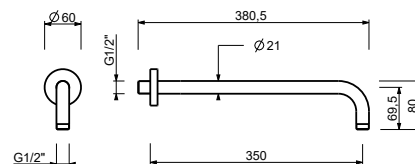

OPTIONAL: Parte da incasso per cartongesso

W046

91 00 W046

8124

Braccio doccia

- lunghezza 40 cm
- rosone tondo
- per installazione a parete
- ingresso da 1/2"

Cromo	86 02 8124
Nero Opaco	86 13 8124
Matt Gun Metal PVD	86 P5 8124
Matt British Gold PVD	86 P6 8124
Deep Black PVD	86 S1 8124
Mokka PVD	86 S5 8124
Brushed Steel Look PVD	86 92 8124