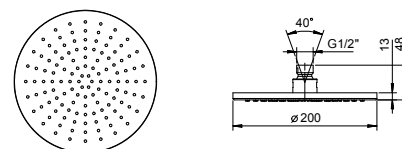

Cromo	86 02 8095

8136

Soffione a pioggia

- Ø 20 cm
- materiale di base: ottone
- materiale di base: acciaio
- limitatore di portata 12 l/min a 3 bar
- sistema anticalcare
- ingresso da 1/2"
- valvola di non ritorno

**N.B. Condizioni necessarie per il corretto funzionamento:
Portata min.: 10 l/min**