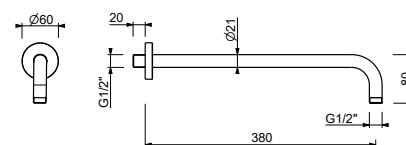

OPTIONAL: Parte da incasso per cartongesso

W046

91 00 W046