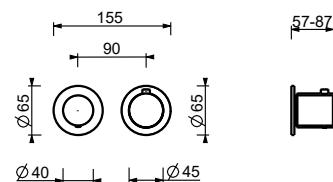

Miscelatore termostatico doccia incasso 1/2"

- maniglie
- con rosni
- deviatore a rotazione a **2 uscite**
- ingressi da 1/2"
- isolamento acustico
- solo per montaggio orizzontale

G423B

Parte esterna

Cromo	87 02 G423B
Nero Opaco	87 13 G423B
Matt Gun Metal PVD	87 P5 G423B
Matt British Gold PVD	87 P6 G423B
Deep Black PVD	87 S1 G423B
Mokka PVD	87 S5 G423B
Brushed Steel Look PVD	87 92 G423B