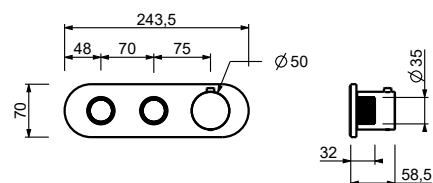

H772B

Parte esterna

Cromo	87 02 H772B
Matt Gun Metal PVD	87 P5 H772B
Matt British Gold PVD	87 P6 H772B
Deep Black PVD	87 S1 H772B
Mokka PVD	87 S5 H772B
Brushed Steel Look PVD	87 92 H772B