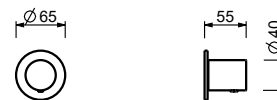

Deviatore incasso 2 uscite 1/2"

- maniglia CILINDRICA
- deviatore a rotazione con chiusura a **2 uscite**
- ingresso da 1/2"

G576B

Parte esterna

Cromo	87 02 G576B
Nero Opaco	87 13 G576B
Matt Gun Metal PVD	87 P5 G576B
Matt British Gold PVD	87 P6 G576B
Deep Black PVD	87 S1 G576B
Mokka PVD	87 S5 G576B
Brushed Steel Look PVD	87 92 G576B