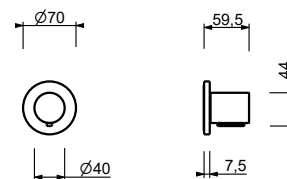

Rubinetto di arresto 3/4"

- maniglia
- vitone ceramico 90°
- ingressi da 3/4"
- isolamento acustico

G490B

Parte esterna

Cromo	87 02 G490B
Matt Gun Metal PVD	87 P5 G490B
Matt British Gold PVD	87 P6 G490B
Deep Black PVD	87 S1 G490B
Mokka PVD	87 S5 G490B
Brushed Steel Look PVD	87 92 G490B