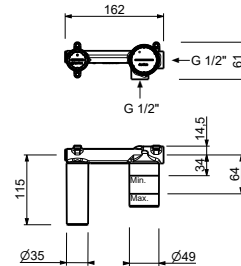

M111A

Parte da incasso

44 00 M111A