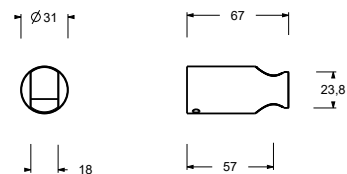

Q133

Supporto doccetta fisso

- innesto per flessibile con calotta conica
- materiale di base: ottone
- lunghezza 57 mm

Cromo	90 02 Q133
Nero Opaco	90 13 Q133
Matt Gun Metal PVD	90 P5 Q133
Matt British Gold PVD	90 P6 Q133
Deep Black PVD	90 S1 Q133
Mokka PVD	90 S5 Q133
Brushed Steel Look PVD	90 92 Q133

0992

Supporto doccetta snodato

- innesto per flessibile con calotta conica

Cromo	90 02 0992