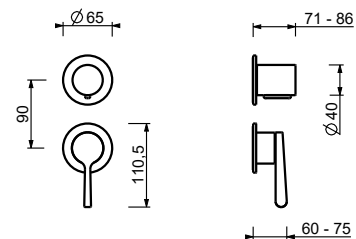

L989B

Parte esterna

Cromo	58 02 L989B
Nero Opaco	58 13 L989B
Matt Gun Metal PVD	58 P5 L989B
Matt British Gold PVD	58 P6 L989B
Deep Black PVD	58 S1 L989B
Mokka PVD	58 S5 L989B
Brushed Steel Look PVD	58 92 L989B