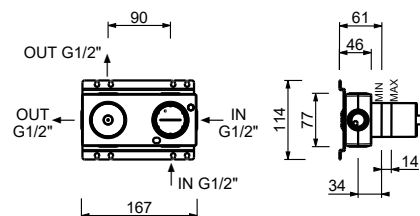

M685A

Parte da incasso

44 00 M685A