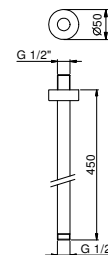

9237

Braccio doccia

- lunghezza 45 cm
- rosone tondo
- per installazione a soffitto
- ingresso da 1/2"

Cromo	86 02 9237
Nero Opaco	86 13 9237
Matt Gun Metal PVD	86 P5 9237
Matt British Gold PVD	86 P6 9237
Deep Black PVD	86 S1 9237
Mokka PVD	86 S5 9237
Brushed Steel Look PVD	86 92 9237

OPTIONAL: Parte da incasso per cartongesso

W046 91 00 W046