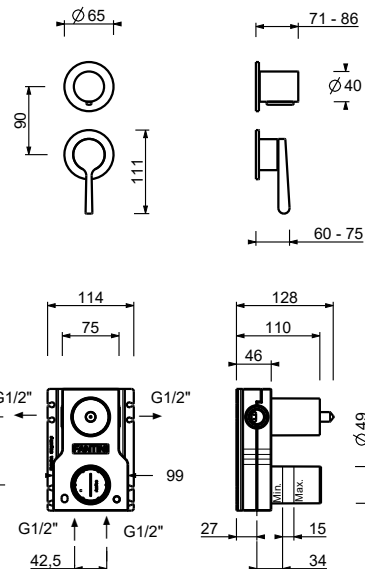

L981B

Parte esterna

Cromo	58 02 L981B
Nero Opaco	58 13 L981B
Matt Gun Metal PVD	58 P5 L981B
Matt British Gold PVD	58 P6 L981B
Deep Black PVD	58 S1 L981B
Mokka PVD	58 S5 L981B
Brushed Steel Look PVD	58 92 L981B