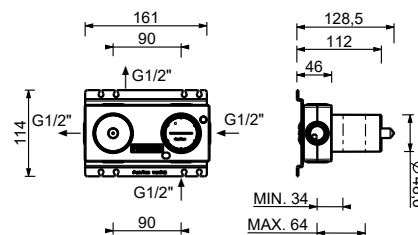

M623A

Parte da incasso

44 00 M623A