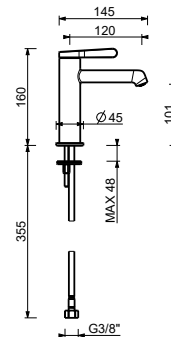

L904WF
lead ϕ free

Miscelatore lavabo monoforo

- interasse bocca 12 cm
- maniglia
- limitatore di portata 5 l/min a 3 bar
- flessibili di alimentazione
- SENZA SCARICO

Cromo	58 02 L904WF
Nero Opaco	58 13 L904WF
Matt Gun Metal PVD	58 P5 L904WF
Matt British Gold PVD	58 P6 L904WF
Deep Black PVD	58 S1 L904WF
Mokka PVD	58 S5 L904WF
Brushed Steel Look PVD	58 92 L904WF