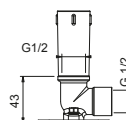

OPTIONAL: Parte da incasso per cartongesso

W046

91 00 W046