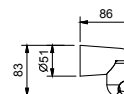

Q133

Supporto doccetta fisso

- innesto per flessibile con calotta conica
- materiale di base: ottone
- lunghezza 57 mm

Cromo	90 02 Q133
Nero Opaco	90 13 Q133
Matt Gun Metal PVD	90 P5 Q133
Matt British Gold PVD	90 P6 Q133
Deep Black PVD	90 S1 Q133
Mokka PVD	90 S5 Q133
Brushed Steel Look PVD	90 92 Q133

0992

Supporto doccetta snodato

- innesto per flessibile con calotta conica

Cromo	90 02 0992