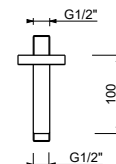

Braccio doccia

- lunghezza 10 cm
- rosone tondo
- per installazione a soffitto
- ingresso da 1/2"

Cromo	86 02 8121
Nero Opaco	86 13 8121
Matt Gun Metal PVD	86 P5 8121
Matt British Gold PVD	86 P6 8121
Deep Black PVD	86 S1 8121
Mokka PVD	86 S5 8121
Brushed Steel Look PVD	86 92 8121