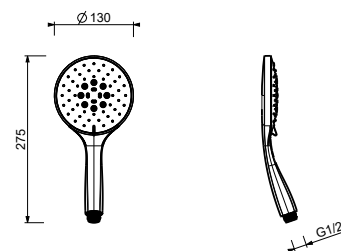

8929

Doccetta

- DISCO - inserto frontale nero
- materiale di base: ABS
- Ø 13 cm
- 3 getti: 47 ugelli pioggia, 8 ugelli pioggia AIR POWER, 4 ugelli massaggio
- limitatore di portata 12 l/min
- sistema anticalcare
- valvola di non ritorno

Cromo	90 02 8929
Nero Opaco	90 13 8929
Matt Gun Metal PVD	90 P5 8929
Matt British Gold PVD	90 P6 8929
Brushed Steel Look PVD	90 92 8929