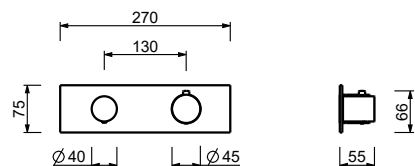

Miscelatore termostatico doccia incasso 3/4"

- maniglie
- deviatore a rotazione con chiusura a **2 uscite**
- solo per montaggio orizzontale
- ingressi da 3/4"

G572B

Parte esterna

Cromo	87 02 G572B
Nero Opaco	87 13 G572B
Matt Gun Metal PVD	87 P5 G572B
Matt British Gold PVD	87 P6 G572B
Deep Black PVD	87 S1 G572B
Mokka PVD	87 S5 G572B
Brushed Steel Look PVD	87 92 G572B