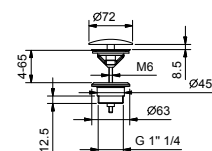

N.B. elenco completo delle finiture nella sezione articoli vari in fondo al listino

Cromo	91 02 8435
Nero Opaco	91 13 8435
Matt Gun Metal PVD	91 P5 8435
Matt British Gold PVD	91 P6 8435
Deep Black PVD	91 S1 8435
Mokka PVD	91 S5 8435
Brushed Steel Look PVD	91 92 8435