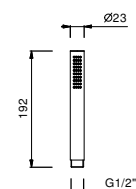

Doccetta

- FIT
- materiale di base: ottone
- materiale di base: acciaio
- limitatore di portata 9 l/min
- sistema anticalcare
- valvola di non ritorno

Cromo	90 02 8783
Nero Opaco	90 13 8783
Matt Gun Metal PVD	90 P5 8783
Matt British Gold PVD	90 P6 8783
Deep Black PVD	90 S1 8783
Mokka PVD	90 S5 8783
Brushed Steel Look PVD	90 92 8783