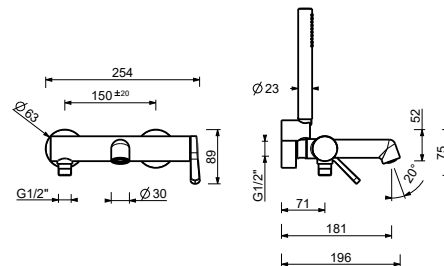

L915

Miscelatore vasca esterno

- interasse bocca 18 cm
- maniglia
- deviatore a **2 uscite**
- doccetta FIT
- supporto doccetta
- flessibile PVC 150 cm

Cromo	58 02 L915
Nero Opaco	58 13 L915
Matt Gun Metal PVD	58 P5 L915
Matt British Gold PVD	58 P6 L915
Deep Black PVD	58 S1 L915
Mokka PVD	58 S5 L915
Brushed Steel Look PVD	58 92 L915