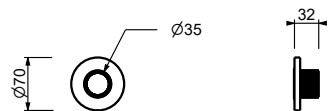

H792B

Parte esterna

Cromo	87 02 H792B
Matt Gun Metal PVD	87 P5 H792B
Matt British Gold PVD	87 P6 H792B
Deep Black PVD	87 S1 H792B
Mokka PVD	87 S5 H792B
Brushed Steel Look PVD	87 92 H792B