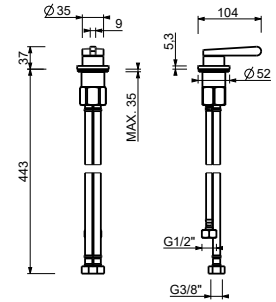

**8436**lead $\emptyset$ free**Bocca lavabo**

- h. 28 cm
- interasse bocca 18,5 cm
- limitatore di portata 5 l/min a 3 bar
- ingresso da 1/2"

Cromo	24 02 8436
Nero Opaco	24 13 8436
Matt Gun Metal PVD	24 P5 8436
Matt British Gold PVD	24 P6 8436
Deep Black PVD	24 S1 8436
Mokka PVD	24 S5 8436
Brushed Steel Look PVD	24 92 8436