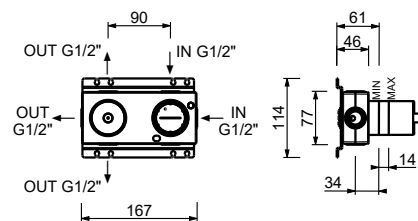

M687A

Parte da incasso

44 00 M687A