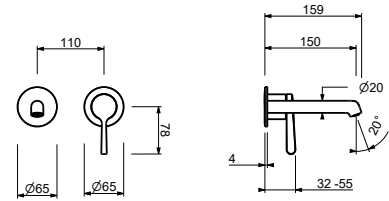

lead free

Miscelatore lavabo da parete

- interasse bocca 15 cm
- maniglia
- limitatore di portata 5 l/min a 3 bar
- ingressi da 1/2"
- SENZA SCARICO

L910B

Parte esterna

Cromo	58 02 L910B
Nero Opaco	58 13 L910B
Matt Gun Metal PVD	58 P5 L910B
Matt British Gold PVD	58 P6 L910B
Deep Black PVD	58 S1 L910B
Mokka PVD	58 S5 L910B
Brushed Steel Look PVD	58 92 L910B