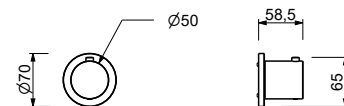

Miscelatore termostatico doccia incasso 3/4"

- maniglia
- ingressi da 3/4"
- isolamento acustico
- senza rubinetto di arresto **da ordinare separatamente**

N.B. Il miscelatore deve essere sempre ordinato con il rubinetto di arresto o con i deviatori con chiusura

H700B

Parte esterna

Cromo	87 02 H700B
Matt Gun Metal PVD	87 P5 H700B
Matt British Gold PVD	87 P6 H700B
Deep Black PVD	87 S1 H700B
Mokka PVD	87 S5 H700B
Brushed Steel Look PVD	87 92 H700B