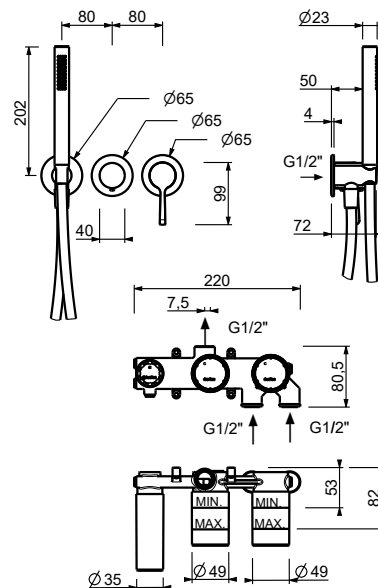

L984B

Parte esterna

Cromo	58 02 L984B
Nero Opaco	58 13 L984B
Matt Gun Metal PVD	58 P5 L984B
Matt British Gold PVD	58 P6 L984B
Deep Black PVD	58 S1 L984B
Mokka PVD	58 S5 L984B
Brushed Steel Look PVD	58 92 L984B