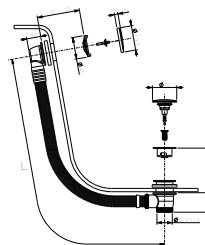

Colonna scarico vasca

- CON SCARICO

N.B. elenco completo delle finiture nella sezione articoli vari in fondo al listino

Cromo	91 02 W001
Nero Opaco	91 13 W001
Matt Gun Metal PVD	91 P5 W001
Matt British Gold PVD	91 P6 W001
Deep Black PVD	91 S1 W001
Mokka PVD	91 S5 W001
Brushed Steel Look PVD	91 92 W001