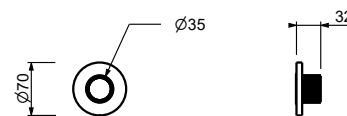

H790B

Parte esterna

Cromo	87 02 H790B
Matt Gun Metal PVD	87 P5 H790B
Matt British Gold PVD	87 P6 H790B
Deep Black PVD	87 S1 H790B
Mokka PVD	87 S5 H790B
Brushed Steel Look PVD	87 92 H790B