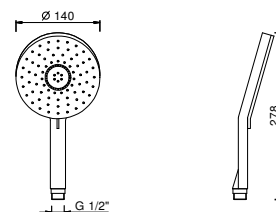

9890

Doccetta

- DISCO
- materiale di base: ABS
- Ø 14 cm
- 2 getti: 72 ugelli pioggia, 4 ugelli massaggio
- limitatore di portata 12 l/min
- sistema anticalcare
- valvola di non ritorno

Cromo	90 02 9890