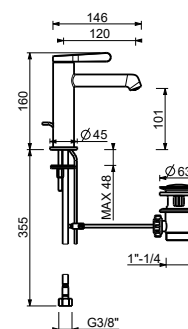

**Miscelatore lavabo monoforo**

- interasse bocca 12 cm
- maniglia
- limitatore di portata 5 l/min a 3 bar
- flessibili di alimentazione
- SENZA SCARICO

Cromo	58 02 L904WF
Nero Opaco	58 13 L904WF
Matt Gun Metal PVD	58 P5 L904WF
Matt British Gold PVD	58 P6 L904WF
Deep Black PVD	58 S1 L904WF
Mokka PVD	58 S5 L904WF
Brushed Steel Look PVD	58 92 L904WF

**L905WF**  
 lead $\phi$ free

**Miscelatore lavabo alto monoforo - altezza intermedia**

- h. 22,5 cm
- interasse bocca 14,5 cm
- maniglia
- limitatore di portata 5 l/min a 3 bar
- flessibili di alimentazione
- SENZA SCARICO