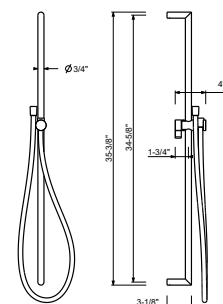

Asta doccia

- lunghezza 90 cm
- flessibile PVC 150 cm
- cursore orientabile
- senza presa acqua
- senza doccetta

Cromo	86 02 9247
Nero Opaco	86 13 9247
Matt Gun Metal PVD	86 P5 9247
Matt British Gold PVD	86 P6 9247
Deep Black PVD	86 S1 9247
Mokka PVD	86 S5 9247
Brushed Steel Look PVD	86 92 9247