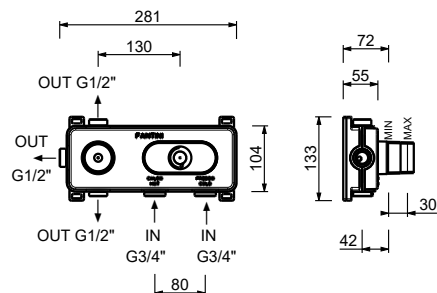

D373A

Parte da incasso

19 00 D373A