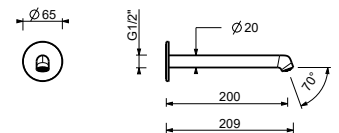

Bocca lavabo da parete

- interasse bocca 20 cm
- limitatore di portata 5 l/min a 3 bar
- ingresso da 1/2"

Cromo	58 02 Z408
Nero Opaco	58 13 Z408
Matt Gun Metal PVD	58 P5 Z408
Matt British Gold PVD	58 P6 Z408
Deep Black PVD	58 S1 Z408
Mokka PVD	58 S5 Z408
Brushed Steel Look PVD	58 92 Z408