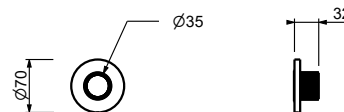

Rubinetto di arresto

- pulsante ON/OFF con regolazione di portata **serigrafia**
- **doccetta**
- isolamento acustico
- per montaggio orizzontale e verticale
- ingressi da 1/2"

H791B

Parte esterna

Cromo	87 02 H791B
Matt Gun Metal PVD	87 P5 H791B
Matt British Gold PVD	87 P6 H791B
Deep Black PVD	87 S1 H791B
Mokka PVD	87 S5 H791B
Brushed Steel Look PVD	87 92 H791B