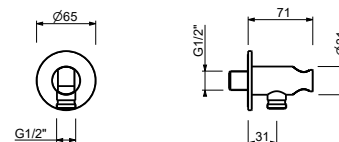

Presa acqua

- rosone tondo
- materiale di base: ottone
- supporto doccetta fisso
- innesto per flessibile con calotta conica

Cromo	91 02 9323
Nero Opaco	91 13 9323
Matt Gun Metal PVD	91 P5 9323
Matt British Gold PVD	91 P6 9323
Deep Black PVD	91 S1 9323
Mokka PVD	91 S5 9323
Brushed Steel Look PVD	91 92 9323