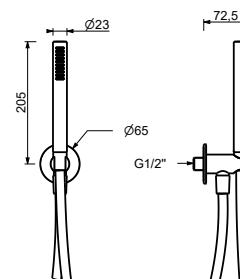

Completo doccia

- rosone tondo Ø 65 mm spessore 4
- doccetta FIT
- presa acqua con supporto per doccetta
- flessibile PVC 150 cm
- ingresso da 1/2"

Cromo	86 02 8093
Nero Opaco	86 13 8093
Matt Gun Metal PVD	86 P5 8093
Matt British Gold PVD	86 P6 8093
Deep Black PVD	86 S1 8093
Mokka PVD	86 S5 8093
Brushed Steel Look PVD	86 92 8093