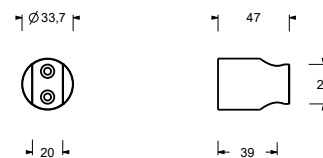

Cromo	90 02 9129
Nero Opaco	90 13 9129