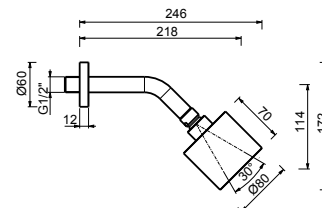

Cromo	86 02 8147
Nero Opaco	86 13 8147
Matt Gun Metal PVD	86 P5 8147
Matt British Gold PVD	86 P6 8147
Deep Black PVD	86 S1 8147
Mokka PVD	86 S5 8147
Brushed Steel Look PVD	86 92 8147