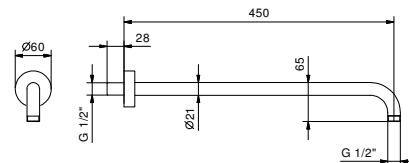

8028

Braccio doccia

- lunghezza 45 cm
- rosone tondo
- per installazione a parete
- ingresso da 1/2"

Cromo	86 02 8028
Nero Opaco	86 13 8028
Matt Gun Metal PVD	86 P5 8028
Matt British Gold PVD	86 P6 8028
Deep Black PVD	86 S1 8028
Mokka PVD	86 S5 8028
Brushed Steel Look PVD	86 92 8028

OPTIONAL: Parte da incasso per cartongesso

W046

91 00 W046

8121

Braccio doccia

- lunghezza 10 cm
- rosone tondo
- per installazione a soffitto
- ingresso da 1/2"

Cromo	86 02 8121
Nero Opaco	86 13 8121
Matt Gun Metal PVD	86 P5 8121
Matt British Gold PVD	86 P6 8121
Deep Black PVD	86 S1 8121
Mokka PVD	86 S5 8121
Brushed Steel Look PVD	86 92 8121

OPTIONAL: Parte da incasso per cartongesso

W046

91 00 W046

9236

Braccio doccia

- lunghezza 25 cm
- rosone tondo
- per installazione a soffitto
- ingresso da 1/2"

Cromo	86 02 9236
Nero Opaco	86 13 9236
Matt Gun Metal PVD	86 P5 9236
Matt British Gold PVD	86 P6 9236
Deep Black PVD	86 S1 9236
Mokka PVD	86 S5 9236
Brushed Steel Look PVD	86 92 9236