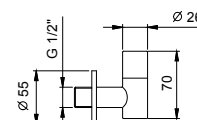

N.B. elenco completo delle finiture nella sezione articoli vari in fondo al listino

Cromo	91 02 8364
Nero Opaco	91 13 8364
Matt Gun Metal PVD	91 P5 8364
Matt British Gold PVD	91 P6 8364
Deep Black PVD	91 S1 8364
Mokka PVD	91 S5 8364
Brushed Steel Look PVD	91 92 8364