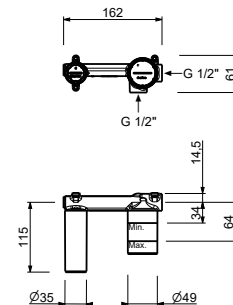

M111A

Parte da incasso

44 00 M111A