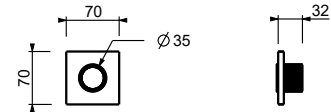

Robinet d'arrêt

- bouton ON/OFF avec réglage du débit **sérigraphie**
- **douchette**
- isolation acoustique
- pour installation horizontale et verticale
- entrées en 1/2"

H591B

Partie externe

Chromé	87 02 H591B
Matt Gun Metal PVD	87 P5 H591B
Matt British Gold PVD	87 P6 H591B
Matt Copper PVD	87 P9 H591B
Deep Black PVD	87 S1 H591B