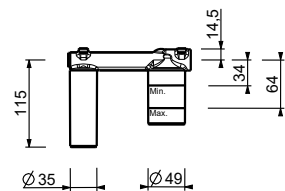

Partie externe

Chromé	34 02 F811B
Noir Mat	34 13 F811B
Matt Gun Metal PVD	34 P5 F811B
Matt British Gold PVD	34 P6 F811B
Matt Copper PVD	34 P9 F811B
Deep Black PVD	34 S1 F811B