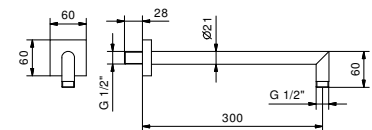

OPTIONNEL: Partie encastrée pour placoplâtre

W046

91 00 W046

8163

Bras de douche

- longueur 40 cm
- rosace carré
- pour installation murale
- entrée en 1/2"

Chromé	86 02 8163
Noir Mat	86 13 8163
Matt Gun Metal PVD	86 P5 8163
Matt British Gold PVD	86 P6 8163
Matt Copper PVD	86 P9 8163
Deep Black PVD	86 S1 8163