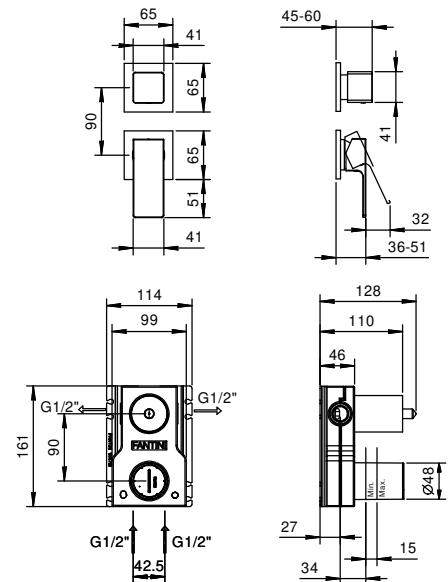

F181B

Partie externe

Chromé	34 02 F181B
Noir Mat	34 13 F181B
Matt Gun Metal PVD	34 P5 F181B
Matt British Gold PVD	34 P6 F181B
Matt Copper PVD	34 P9 F181B
Deep Black PVD	34 S1 F181B