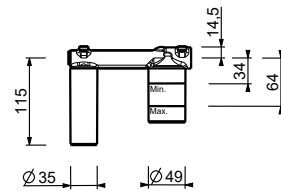

lead free

Mitigeur lavabo mural

- entraxe bec 19 cm
- manette
- avec plaque
- limiteur de débit 5 l/min à 3 bar
- entrées en 1/2"
- isolation acoustique
- SANS VIDAGE

F613B

Partie externe

Chromé	34 02 F613B
Noir Mat	34 13 F613B
Matt Gun Metal PVD	34 P5 F613B
Matt British Gold PVD	34 P6 F613B
Matt Copper PVD	34 P9 F613B
Deep Black PVD	34 S1 F613B