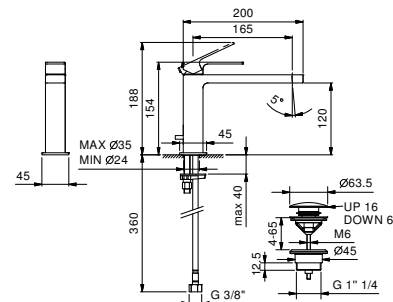

F003F
lead ϕ free

Mitigeur lavabo bec rallongé

- entraxe bec 16,5 cm
- manette
- limiteur de débit 5 l/min à 3 bar
- flexibles d'alimentation
- AVEC VIDAGE clapet à pression

Chromé	34 02 F003F
Noir Mat	34 13 F003F
Matt Gun Metal PVD	34 P5 F003F
Matt British Gold PVD	34 P6 F003F
Matt Copper PVD	34 P9 F003F
Deep Black PVD	34 S1 F003F