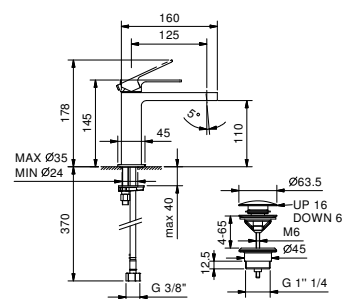

F004F
lead ϕ free

Mitigeur lavabo monotrou

- entraxe bec 12,5 cm
- manette
- limiteur de débit 5 l/min à 3 bar
- flexibles d'alimentation
- AVEC VIDAGE clapet à pression

Chromé	34 02 F004F
Noir Mat	34 13 F004F
Matt Gun Metal PVD	34 P5 F004F
Matt British Gold PVD	34 P6 F004F
Matt Copper PVD	34 P9 F004F
Deep Black PVD	34 S1 F004F