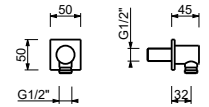

Prise d'eau

- rosace carré
- matériel de base : laiton
- sans support douche

Chromé	91 02 9417
Noir Mat	91 13 9417
Matt Gun Metal PVD	91 P5 9417
Matt British Gold PVD	91 P6 9417
Matt Copper PVD	91 P9 9417
Deep Black PVD	91 S1 9417

9129