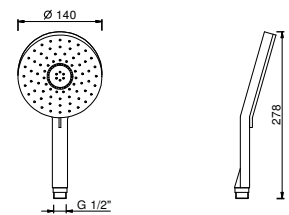

Chromé	90 02 9890
--------	------------

8166

Barre de douche

- longueur 90 cm
- sans prise d'eau
- sans douchette
- flexible PVC 150 cm
- coulisseau orientable

Chromé	86 02 8166
Matt Gun Metal PVD	86 P5 8166
Matt British Gold PVD	86 P6 8166
Matt Copper PVD	86 P9 8166
Deep Black PVD	86 S1 8166