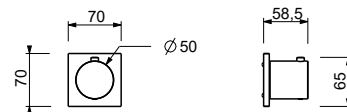

Mitigeur thermostatique douche à encastrer 3/4"

- manette
- entrées en 3/4"
- isolation acoustique
- sans robinets d'arrêt **à commander séparément**

N.B. Le mitigeur doit toujours être commandé avec un robinet d'arrêt de 3/4" ou 1/2"

H500B

Partie externe

Chromé	87 02 H500B
Noir Mat	87 13 H500B
Matt Gun Metal PVD	87 P5 H500B
Matt British Gold PVD	87 P6 H500B
Matt Copper PVD	87 P9 H500B
Deep Black PVD	87 S1 H500B