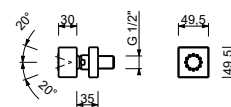

90 P6 9671

Matt Copper PVD

90 P9 9671

8024

Pomme de douche latérale

- matériel de base : laiton
- orientable
- système anticalcaire
- entrée en 1/2"

N.B. Conditions nécessaires pour le fonctionnement correct:
débit min.: 12 l/min