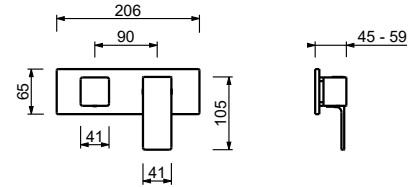

**M687A****Pièce Partie à encastrer**

44 00 M687A

**Mitigeur douche à encastrer**

- manettes
- inverseur **2 sorties** à rotation
- douchette FIT
- prise d'eau avec support douchette
- flexible PVC 150 cm
- entrées en 1/2"