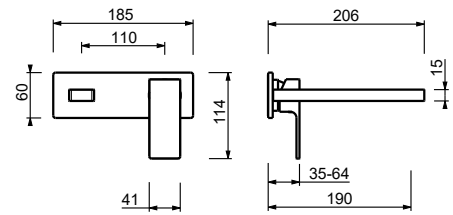

lead free

Mitigeur lavabo mural

- entraxe bec 19 cm
- manette
- avec plaque
- limiteur de débit 5 l/min à 3 bar
- entrées en 1/2"
- isolation acoustique
- SANS VIDAGE

F613B

Partie externe

Chromé	34 02 F613B
Noir Mat	34 13 F613B
Matt Gun Metal PVD	34 P5 F613B
Matt British Gold PVD	34 P6 F613B
Matt Copper PVD	34 P9 F613B
Deep Black PVD	34 S1 F613B