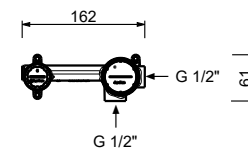

 lead \varnothing free

Mitigeur lavabo mural

- entraxe bec 14 cm
- manette
- avec rosaces
- limiteur de débit 5 l/min à 3 bar
- entrées en 1/2"
- SANS VIDAGE
- isolation acoustique

F809B

Partie externe

Chromé	34 02 F809B
Noir Mat	34 13 F809B
Matt Gun Metal PVD	34 P5 F809B
Matt British Gold PVD	34 P6 F809B
Matt Copper PVD	34 P9 F809B
Deep Black PVD	34 S1 F809B