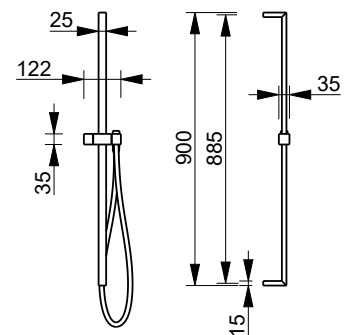

Chromé	90 02 9890
--------	------------

8166

Barre de douche

- longueur 90 cm
- sans prise d'eau
- sans douchette
- flexible PVC 150 cm
- coulisseau orientable

Chromé	86 02 8166
Matt Gun Metal PVD	86 P5 8166
Matt British Gold PVD	86 P6 8166
Matt Copper PVD	86 P9 8166
Deep Black PVD	86 S1 8166