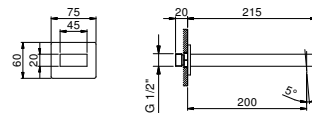

F045

Bec pour mitigeur bain-douche mural

- entraxe bec 20 cm
- entrée en 1/2"

Chromé	34 02 F045
Noir Mat	34 13 F045
Matt Gun Metal PVD	34 P5 F045
Matt British Gold PVD	34 P6 F045
Matt Copper PVD	34 P9 F045
Deep Black PVD	34 S1 F045