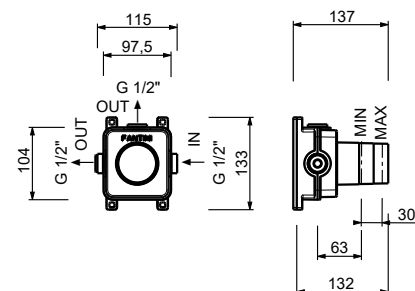

H590A

Pièce Partie à encastrer

44 00 H590A