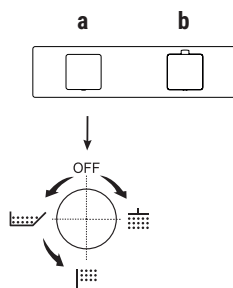

Le mitigeur thermostatique douche à encastrer 3/4" est disponible:

- art. **F472B+D372A** - 2 sorties

- art. **F473B+D373A** - 3 sorties

EXEMPLE:

art. F473B+D373A

a) inverseur à rotation avec fermeture - Partant de la position centrale (fermé) tourner droite pour actionner la 1ère sortie, tourner gauche pour actionner la 2ème et 3ème sortie consécutivement.

b) commande pour régler la température.

Matériel de base: LAITON

Finitions:

02 Chromé

13 Noir mat (RAL 9005)

P5 Matt Gun Metal PVD

P6 Matt British Gold PVD

P9 Matt Copper PVD

S1 Deep Black PVD

* Pour eventuelles pièces détachées, accessoires, articles divers et rallonges consulter les sections appropriées du tarif