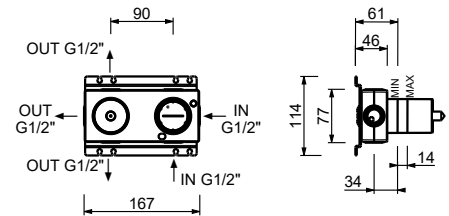

**M687A****Pièce Partie à encastrer**

44 00 M687A

**Mitigeur douche à encastrer**

- manettes
- inverseur **2 sorties** à rotation
- douchette FIT
- prise d'eau avec support douchette
- flexible PVC 150 cm
- entrées en 1/2"