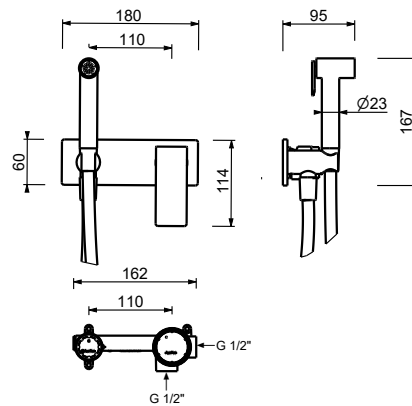

Douchette hygiénique

- hygiène personnelle
- Mitigeur de douche inclus
- prise d'eau avec support douchette
- avec plaque
- flexible en laiton 120 cm
- entrée en 1/2"

N.B. liste complète des finitions dans la section Articles Divers à la fin du Tarif

F159B

Partie externe

Chromé	34 02 F159B
Noir Mat	34 13 F159B
Matt Gun Metal PVD	34 P5 F159B
Matt British Gold PVD	34 P6 F159B
Matt Copper PVD	34 P9 F159B
Deep Black PVD	34 S1 F159B