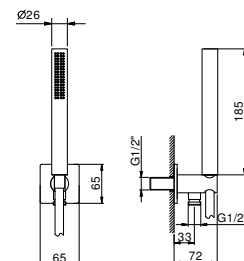

Combiné de douche

- rosace carrée 65x65 mm épaisseur 6
- douchette FIT
- prise d'eau avec support douchette
- flexible PVC 150 cm
- entrée en 1/2"

Chromé	86 02 8068
Noir Mat	86 13 8068
Matt Gun Metal PVD	86 P5 8068
Matt British Gold PVD	86 P6 8068
Matt Copper PVD	86 P9 8068
Deep Black PVD	86 S1 8068