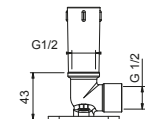

OPTIONNEL: Partie encastrée pour placoplâtre

W046

91 00 W046