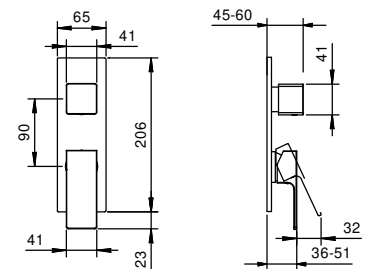

F187B

Partie externe

Chromé	34 02 F187B
Noir Mat	34 13 F187B
Matt Gun Metal PVD	34 P5 F187B
Matt British Gold PVD	34 P6 F187B
Matt Copper PVD	34 P9 F187B
Deep Black PVD	34 S1 F187B