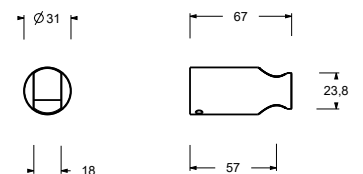

9129

Support douche

- flexible avec écrou conique
- matériel de base : ABS
- longueur 39 mm

Chromé	90 02 9129
Noir Mat	90 13 9129

Q133

Support douche

- flexible avec écrou conique
- matériel de base : laiton
- longueur 57 mm