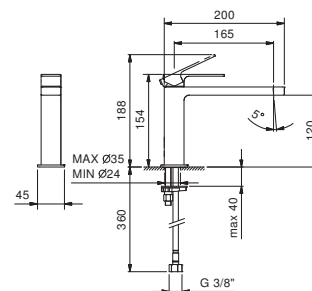

F003WF
lead ϕ free

Mitigeur lavabo bec rallongé

- entraxe bec 16,5 cm
- manette
- limiteur de débit 5 l/min à 3 bar
- flexibles d'alimentation
- SANS VIDAGE

Chromé	34 02 F003WF
Noir Mat	34 13 F003WF
Matt Gun Metal PVD	34 P5 F003WF
Matt British Gold PVD	34 P6 F003WF
Matt Copper PVD	34 P9 F003WF
Deep Black PVD	34 S1 F003WF