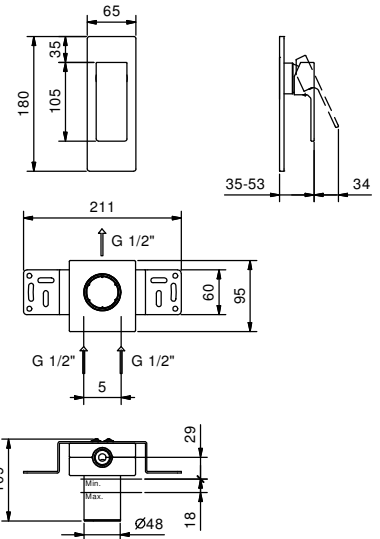

Mitigeur douche à encastrer

- manette
- **1 sortie** en 1/2"
- entrées en 1/2"
- isolation acoustique

F863B

Partie externe

Chromé	34 02 F863B
Noir Mat	34 13 F863B
Matt Gun Metal PVD	34 P5 F863B
Matt British Gold PVD	34 P6 F863B
Matt Copper PVD	34 P9 F863B
Deep Black PVD	34 S1 F863B