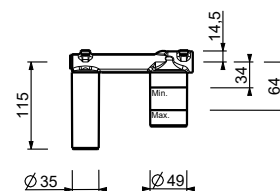

 lead \varnothing free

Mitigeur lavabo mural

- entraxe bec 14 cm
- manette
- avec rosaces
- limiteur de débit 5 l/min à 3 bar
- entrées en 1/2"
- SANS VIDAGE
- isolation acoustique

F809B

Partie externe

Chromé	34 02 F809B
Noir Mat	34 13 F809B
Matt Gun Metal PVD	34 P5 F809B
Matt British Gold PVD	34 P6 F809B
Matt Copper PVD	34 P9 F809B
Deep Black PVD	34 S1 F809B