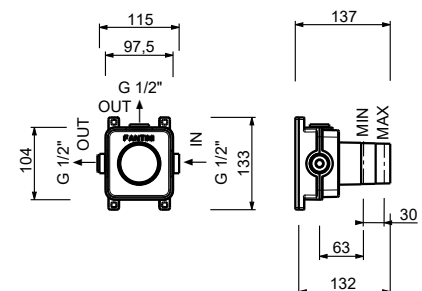

H590A

Pièce Partie à encastrer

44 00 H590A