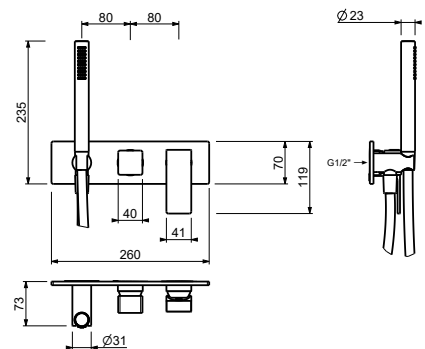

F684B

Partie externe

Chromé	34 02 F684B
Noir Mat	34 13 F684B
Matt Gun Metal PVD	34 P5 F684B
Matt British Gold PVD	34 P6 F684B
Matt Copper PVD	34 P9 F684B
Deep Black PVD	34 S1 F684B