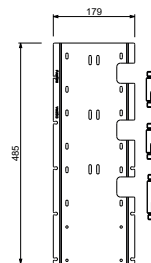

W276

Optionnel : Système "Easy Fix"

Plaques et connexions :

- pour montage horizontal ou vertical facilité pour thermostatiques
- pour montage H500A / D491A (3 PCS) - **3 sorties**