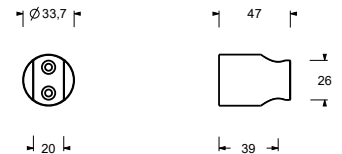

9129

Support douche

- flexible avec écrou conique
- matériel de base : ABS
- longueur 39 mm

Chromé	90 02 9129
Noir Mat	90 13 9129

Q133

Support douche

- flexible avec écrou conique
- matériel de base : laiton
- longueur 57 mm