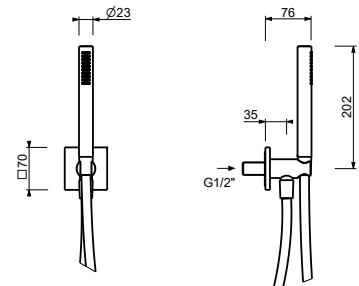

8041

Bras de douche

- longueur 45 cm
- rosace carré
- pour installation plafond
- entrée en 1/2"

Chromé	86 02 8041
Noir Mat	86 13 8041
Matt Gun Metal PVD	86 P5 8041
Matt British Gold PVD	86 P6 8041
Matt Copper PVD	86 P9 8041
Deep Black PVD	86 S1 8041

OPTIONNEL: Partie encastrée pour placoplâtre

W046

91 00 W046

8148

Combiné de douche

- rosace carrée 70x70 mm épaisseur 7,5
- douchette FIT
- prise d'eau avec support douchette
- flexible PVC 150 cm
- entrée en 1/2"

Chromé	86 02 8148
Noir Mat	86 13 8148
Matt Gun Metal PVD	86 P5 8148
Matt British Gold PVD	86 P6 8148
Matt Copper PVD	86 P9 8148
Deep Black PVD	86 S1 8148