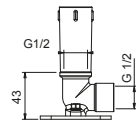

OPTIONNEL: Partie encastrée pour placoplâtre

W046

91 00 W046