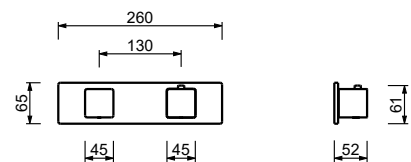

Partie externe

Chromé	34 02 F473B
Noir Mat	34 13 F473B
Matt Gun Metal PVD	34 P5 F473B
Matt British Gold PVD	34 P6 F473B
Matt Copper PVD	34 P9 F473B
Deep Black PVD	34 S1 F473B