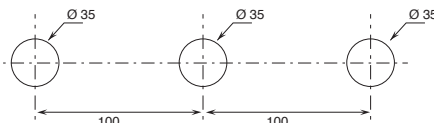

- Mitigeurs lavabo et bidet:

dans chaque boîte de mitigeurs lavabo et bidet il y a un anneau de base percé à visser à la base du mitigeur pour cacher le trou.

Si le diamètre du trou est entre MIN 24 mm - MAX 25 mm:

L'ANNEAU N'EST PAS NÉCESSAIRE.

Si le diamètre du trou est entre MIN 25,1 mm - MAX 35 mm:

IL EST NÉCESSAIRE DE POSITIONNER L'ANNEAU.

- Mélangeur lavabo 3 trous.

Mitigeurs - boutons ON/OFF

Les mitigeurs thermostatiques douche 3/4" avec boutons ON/OFF et réglage du débit sont disponibles avec plaque « unique », où le thermostatique et les boutons sont intégrés (art. H572B+H572A), ou avec mitigeur thermostatique et robinets d'arrêt (avec rosaces) commandables séparément (art. H500B+H500A ou art. H590B/H591B/H592B+H590A).