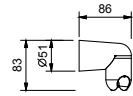

0992

Support douchette

- flexible avec écrou conique

Chromé

90 02 0992

9349