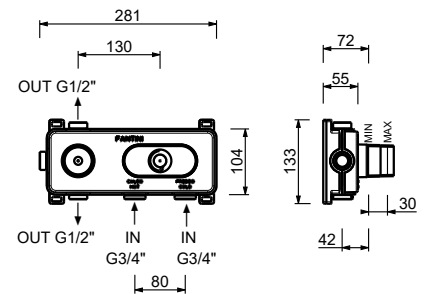

Pièce Partie à encastrer

19 00 D372A