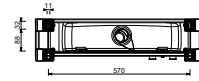

W286

Plaque pour bain-douche sur gorge

1. plaque de fixation
   - sans plaque de finition
2. N.B. À compléter avec des revêtements permettant l'accès pour inspection

91 00 W286