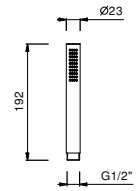

8783

Douchette

- FIT
- matériel de base : laiton
- limiteur de débit 9 l/min
- système anticalcaire
- clapet anti-retour

Chromé	90 02 8783
Noir Mat	90 13 8783
Matt Gun Metal PVD	90 P5 8783
Matt British Gold PVD	90 P6 8783
Matt Copper PVD	90 P9 8783
Deep Black PVD	90 S1 8783