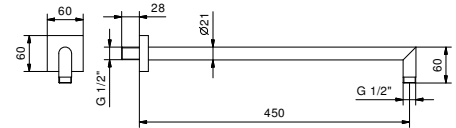

8039

Bras de douche

- longueur 45 cm
- rosace carré
- pour installation murale
- entrée en 1/2"

Chromé	86 02 8039
Noir Mat	86 13 8039
Matt Gun Metal PVD	86 P5 8039
Matt British Gold PVD	86 P6 8039
Matt Copper PVD	86 P9 8039
Deep Black PVD	86 S1 8039

OPTIONNEL: Partie encastrée pour placoplâtre

W046

91 00 W046

8122

Bras de douche

- longueur 10 cm
- rosace carré
- pour installation plafond
- entrée en 1/2"

Chromé	86 02 8122
Noir Mat	86 13 8122
Matt Gun Metal PVD	86 P5 8122
Matt British Gold PVD	86 P6 8122
Matt Copper PVD	86 P9 8122
Deep Black PVD	86 S1 8122