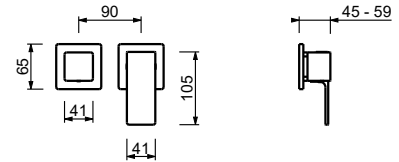

Mitigeur douche à encastrer

- manettes
- avec rosaces
- inverseur **3 sorties** à rotation
- entrées en 1/2"
- seulement installation horizontale
- isolation acoustique

F189B

Partie externe

Chromé	34 02 F189B
Noir Mat	34 13 F189B
Matt Gun Metal PVD	34 P5 F189B
Matt British Gold PVD	34 P6 F189B
Matt Copper PVD	34 P9 F189B
Deep Black PVD	34 S1 F189B