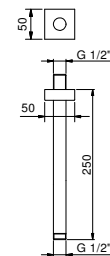

Bras de douche

- longueur 25 cm
- rosace carré
- pour installation plafond
- entrée en 1/2"

Chromé	86 02 8040
Noir Mat	86 13 8040
Matt Gun Metal PVD	86 P5 8040
Matt British Gold PVD	86 P6 8040
Matt Copper PVD	86 P9 8040
Deep Black PVD	86 S1 8040