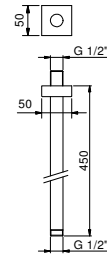

8041

Bras de douche

- longueur 45 cm
- rosace carré
- pour installation plafond
- entrée en 1/2"

Chromé	86 02 8041
Noir Mat	86 13 8041
Matt Gun Metal PVD	86 P5 8041
Matt British Gold PVD	86 P6 8041
Matt Copper PVD	86 P9 8041
Deep Black PVD	86 S1 8041

OPTIONNEL: Partie encastrée pour placoplâtre

W046

91 00 W046