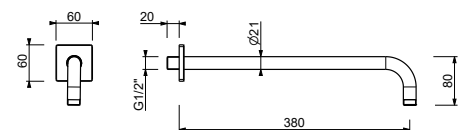

OPTIONNEL: Partie encastrée pour placoplâtre

W046

91 00 W046