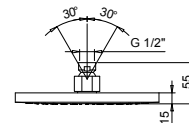

8008

Pomme de douche jet pluie

- 20x20 cm
- matériel de base : laiton
- limiteur de débit 12 l/min à 3 bar
- système anticalcaire
- entrée en 1/2"
- clapet anti-retour

N.B. Conditions nécessaires pour le fonctionnement correct:
débit min.: 10 l/min