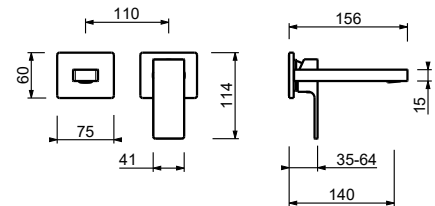

 lead \varnothing free

Mitigeur lavabo mural

- entraxe bec 14 cm
- manette
- avec rosaces
- limiteur de débit 5 l/min à 3 bar
- entrées en 1/2"
- SANS VIDAGE
- isolation acoustique

F809B

Partie externe

Chromé	34 02 F809B
Noir Mat	34 13 F809B
Matt Gun Metal PVD	34 P5 F809B
Matt British Gold PVD	34 P6 F809B
Matt Copper PVD	34 P9 F809B
Deep Black PVD	34 S1 F809B