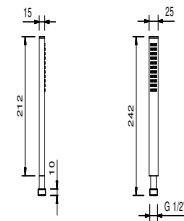

Douchette

- SOHO
- limiteur de débit 9 l/min
- système anticalcaire
- clapet anti-retour

Chromé	90 02 9418
Noir Mat	90 13 9418