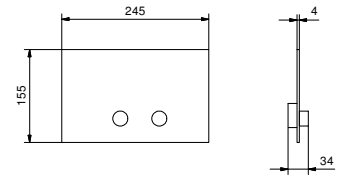

Plaque de déclenchement pour réservoir GEBERIT

- matériel de base : acier
- boutons en relief
- avec boutons ronds
- sans fixations visibles

N.B. liste complète des finitions dans la section Articles Divers à la fin du Tarif

N.B. compatible UNIQUEMENT AVEC Geberit Sigma 8/Sigma 12