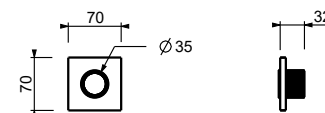

H590B

Partie externe

Chromé	87 02 H590B
Matt Gun Metal PVD	87 P5 H590B
Matt British Gold PVD	87 P6 H590B
Matt Copper PVD	87 P9 H590B
Deep Black PVD	87 S1 H590B