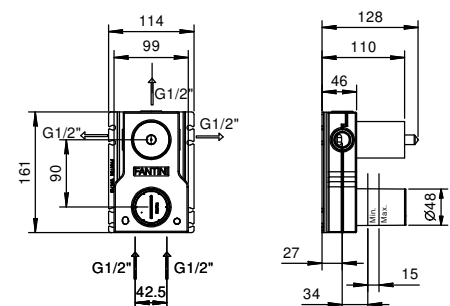

M587A

Pièce Partie à encastrer

44 00 M587A