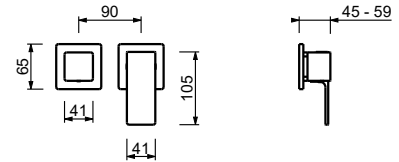

Mitigeur douche à encastrer

- manettes
- avec rosaces
- inverseur **2 sorties** à rotation
- entrées en 1/2"
- isolation acoustique
- seulement installation horizontale

F181B

Partie externe

Chromé	34 02 F181B
Noir Mat	34 13 F181B
Matt Gun Metal PVD	34 P5 F181B
Matt British Gold PVD	34 P6 F181B
Matt Copper PVD	34 P9 F181B
Deep Black PVD	34 S1 F181B