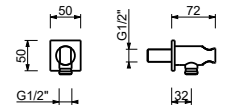

9446

Prise d'eau

- rosace carré
- matériel de base : laiton
- support douche
- flexible avec écrou conique

Chromé	91 02 9446
Noir Mat	91 13 9446
Matt Gun Metal PVD	91 P5 9446
Matt British Gold PVD	91 P6 9446
Matt Copper PVD	91 P9 9446
Deep Black PVD	91 S1 9446

9417