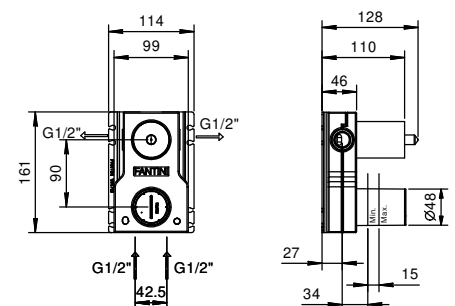

M585A

Piece Partie à encastrer

44 00 M585A