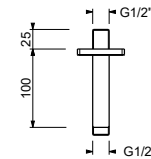

Bras de douche

- longueur 10 cm
- rosace carré
- pour installation plafond
- entrée en 1/2"

Chromé	86 02 8122
Noir Mat	86 13 8122
Matt Gun Metal PVD	86 P5 8122
Matt British Gold PVD	86 P6 8122
Matt Copper PVD	86 P9 8122
Deep Black PVD	86 S1 8122