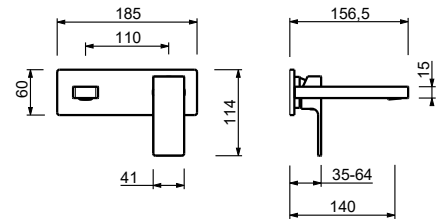

lead free

Mitigeur lavabo mural

- entraxe bec 14 cm
- manette
- avec plaque
- limiteur de débit 5 l/min à 3 bar
- entrées en 1/2"
- isolation acoustique
- SANS VIDAGE

F610B

Partie externe

Chromé	34 02 F610B
Noir Mat	34 13 F610B
Matt Gun Metal PVD	34 P5 F610B
Matt British Gold PVD	34 P6 F610B
Matt Copper PVD	34 P9 F610B
Deep Black PVD	34 S1 F610B