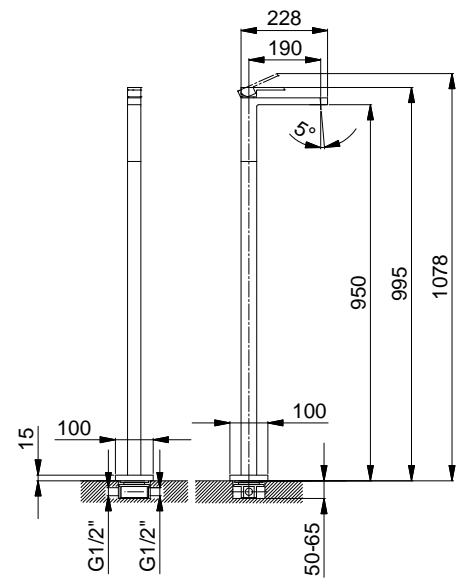

Pièce Partie à encastrer

19 00 3336A