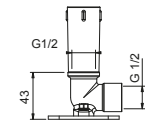

OPTIONNEL: Partie encastrée pour placoplâtre

W046

91 00 W046