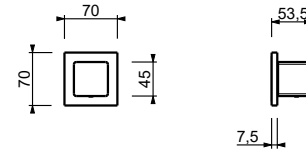

**D491A****Pièce Partie à encastrer**

19 00 D491A

**W269****Optionnel : Système "Easy Fix"**

Plaques et connexions :

- pour montage horizontal ou vertical facilité pour thermostatiques
- pour montage art. H500A / H590A - **1 sortie**
- pour montage H500A / H590A (2 PCS) - **2 sorties**