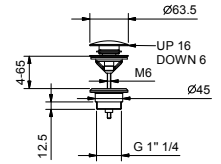

8434

Vidage

- 1" 1/4
- clapet à pression
- pour lavabos sans trop-plein
- pour lavabos avec trop-plein
- universel

N.B. liste complète des finitions dans la section Articles Divers à la fin du Tarif