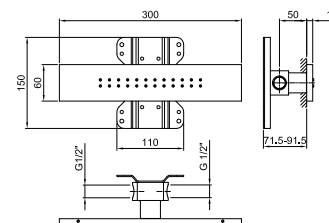

8024

Pomme de douche latérale

- matériel de base : laiton
- orientable
- système anticalcaire
- entrée en 1/2"

N.B. Conditions nécessaires pour le fonctionnement correct:
débit min.: 12 l/min

Chromé	86 02 8024
Noir Mat	86 13 8024
Matt Gun Metal PVD	86 P5 8024
Matt British Gold PVD	86 P6 8024
Matt Copper PVD	86 P9 8024
Deep Black PVD	86 S1 8024

8056

Pomme de douche latérale

- orientable
- matériel de base : ABS
- système anticalcaire
- entrée en 1/2"
- avec partie à encastrer

Chromé	86 02 8056

Pomme de douche latérale

- matériel de base : laiton
- limiteur de débit 5 l/min à 3 bar
- fixe
- système anticalcaire
- entrée en 1/2"

8034B

Partie externe

Chromé	86 02 8034B
Noir Mat	86 13 8034B
Matt Gun Metal PVD	86 P5 8034B
Matt British Gold PVD	86 P6 8034B
Matt Copper PVD	86 P9 8034B
Deep Black PVD	86 S1 8034B

8034A

Piece Partie à encastrer

86 00 8034A