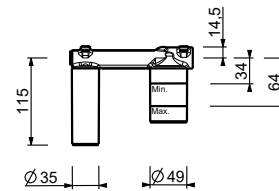

lead free

Mitigeur lavabo mural

- entraxe bec 14 cm
- manette
- avec plaque
- limiteur de débit 5 l/min à 3 bar
- entrées en 1/2"
- isolation acoustique
- SANS VIDAGE

F610B

Partie externe

Chromé	34 02 F610B
Noir Mat	34 13 F610B
Matt Gun Metal PVD	34 P5 F610B
Matt British Gold PVD	34 P6 F610B
Matt Copper PVD	34 P9 F610B
Deep Black PVD	34 S1 F610B