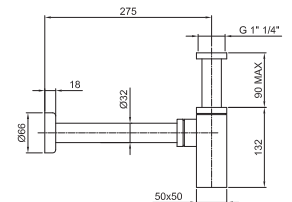

Siphon bouteille

- carré
- 1" 1/4
- pour lavabo

N.B. liste complète des finitions dans la section Articles Divers à la fin du Tarif