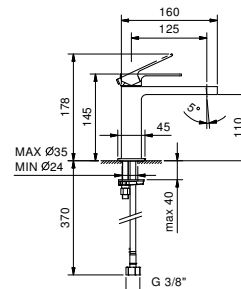

F004WF
lead ϕ free

Mitigeur lavabo monotrou

- entraxe bec 12,5 cm
- manette
- limiteur de débit 5 l/min à 3 bar
- flexibles d'alimentation
- SANS VIDAGE

Chromé	34 02 F004WF
Noir Mat	34 13 F004WF
Matt Gun Metal PVD	34 P5 F004WF
Matt British Gold PVD	34 P6 F004WF
Matt Copper PVD	34 P9 F004WF
Deep Black PVD	34 S1 F004WF