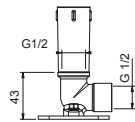

OPTIONNEL: Partie encastrée pour placoplâtre

W046

91 00 W046