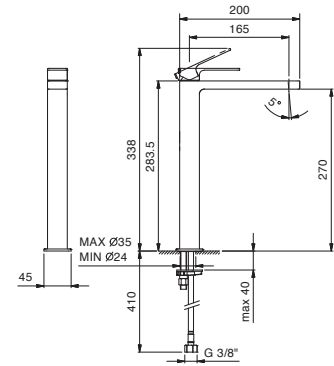

F006WF
lead $\varnothing$ free

Mitigeur lavabo surélevé monotrou

- entraxe bec 16,5 cm
- manette
- limiteur de débit 5 l/min à 3 bar
- flexibles d'alimentation
- SANS VIDAGE

Chromé	34 02 F006WF
Noir Mat	34 13 F006WF
Matt Gun Metal PVD	34 P5 F006WF
Matt British Gold PVD	34 P6 F006WF
Matt Copper PVD	34 P9 F006WF
Deep Black PVD	34 S1 F006WF