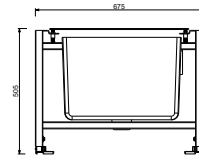

W286

Plaque pour bain-douche sur gorge

1. plaque de fixation
   - sans plaque de finition
2. N.B. À compléter avec des revêtements permettant l'accès pour inspection

91 00 W286