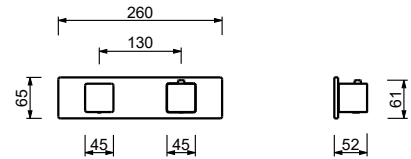

Mitigeur thermostatique douche à encastrer 3/4"

- manettes
- inverseur **2 sorties** à rotation avec arrêt
- seulement installation horizontale
- entrées en 3/4"

F472B

Partie externe

Chromé	34 02 F472B
Noir Mat	34 13 F472B
Matt Gun Metal PVD	34 P5 F472B
Matt British Gold PVD	34 P6 F472B
Matt Copper PVD	34 P9 F472B
Deep Black PVD	34 S1 F472B