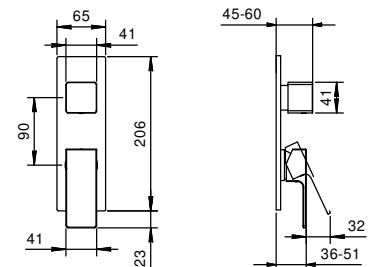

F185B

Partie externe

Chromé	34 02 F185B
Noir Mat	34 13 F185B
Matt Gun Metal PVD	34 P5 F185B
Matt British Gold PVD	34 P6 F185B
Matt Copper PVD	34 P9 F185B
Deep Black PVD	34 S1 F185B