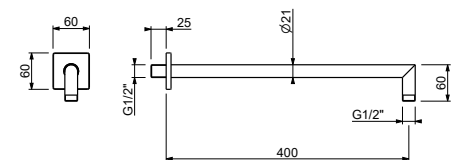

OPTIONNEL: Partie encastrée pour placoplâtre

W046

91 00 W046