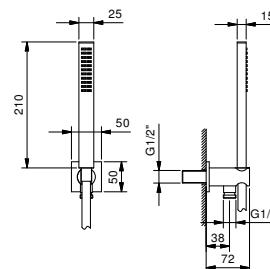

Chromé
Noir Mat

86 02 8021
86 13 8021

9673

Douchette

- SUN
- matériel de base : ABS
- limiteur de débit 9 l/min
- système anticalcaire
- clapet anti-retour

Chromé
Noir Mat

90 02 9673
90 13 9673