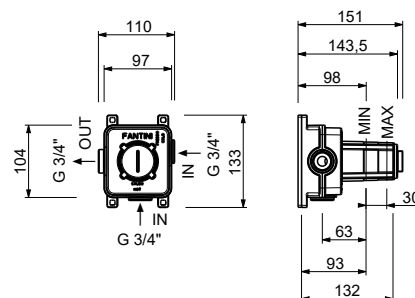

Mitigeur thermostatique douche à encastrer 3/4"

- manette
- entrées en 3/4"
- isolation acoustique
- sans robinets d'arrêt **à commander séparément**

N.B. Le mitigeur doit toujours être commandé avec un robinet d'arrêt de 3/4" ou 1/2"

H500B

Partie externe

Chromé	87 02 H500B
Noir Mat	87 13 H500B
Matt Gun Metal PVD	87 P5 H500B
Matt British Gold PVD	87 P6 H500B
Matt Copper PVD	87 P9 H500B
Deep Black PVD	87 S1 H500B

H500A

Pièce Partie à encastrer

44 00 H500A