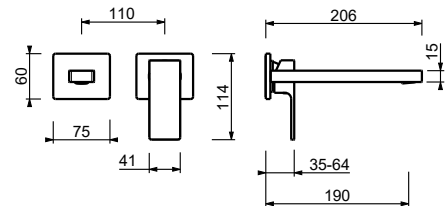

Partie externe

Chromé	34 02 F811B
Noir Mat	34 13 F811B
Matt Gun Metal PVD	34 P5 F811B
Matt British Gold PVD	34 P6 F811B
Matt Copper PVD	34 P9 F811B
Deep Black PVD	34 S1 F811B