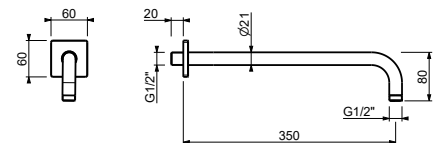

OPTIONNEL: Partie encastrée pour placoplâtre

W046

91 00 W046

8162

Bras de douche

- longueur 40 cm
- rosace carré
- pour installation murale
- entrée en 1/2"

Chromé	86 02 8162
Noir Mat	86 13 8162
Matt Gun Metal PVD	86 P5 8162
Matt British Gold PVD	86 P6 8162
Matt Copper PVD	86 P9 8162
Deep Black PVD	86 S1 8162