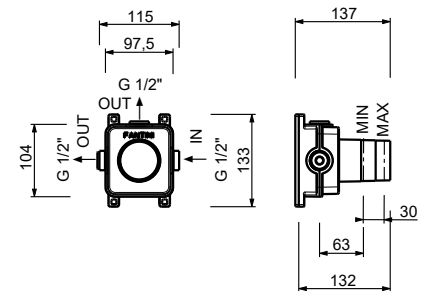

Robinet d'arrêt

- bouton ON/OFF avec réglage du débit **sérigraphie**
- **douchette**
- isolation acoustique
- pour installation horizontale et verticale
- entrées en 1/2"

H591B

Partie externe

Chromé	87 02 H591B
Matt Gun Metal PVD	87 P5 H591B
Matt British Gold PVD	87 P6 H591B
Matt Copper PVD	87 P9 H591B
Deep Black PVD	87 S1 H591B

H590A

Pièce Partie à encastrer

44 00 H590A