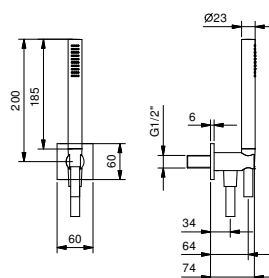

Chromé
Noir Mat

Matt Gun Metal PVD
Matt British Gold PVD
Matt Copper PVD
Deep Black PVD

86 02 8116
86 13 8116
86 P5 8116
86 P6 8116
86 P9 8116
86 S1 8116

8021

Combiné de douche

- rosace carrée 50x50 mm épaisseur 5
- douchette SOHO
- prise d'eau avec support douchette
- flexible PVC 150 cm
- entrée en 1/2"