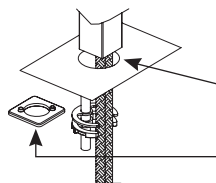

- Mitigeurs lavabo et bidet:

dans chaque boîte de mitigeurs lavabo et bidet il y a un anneau de base percé à visser à la base du mitigeur pour cacher le trou.

Si le diamètre du trou est entre MIN 24 mm - MAX 25 mm:

L'ANNEAU N'EST PAS NÉCESSAIRE.

Si le diamètre du trou est entre MIN 25,1 mm - MAX 35 mm:

IL EST NÉCESSAIRE DE POSITIONNER L'ANNEAU.

- Mélangeur lavabo 3 trous.

Mitigeurs - boutons ON/OFF

Les mitigeurs thermostatiques douche 3/4" avec boutons ON/OFF et réglage du débit sont disponibles avec plaque « unique », où le thermostatique et les boutons sont intégrés (art. H572B+H572A), ou avec mitigeur thermostatique et robinets d'arrêt (avec rosaces) commandables séparément (art. H500B+H500A ou art. H590B/H591B/H592B+H590A).