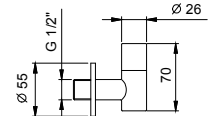

8364

Paire de filtres

- avec robinet d'arrêt
- filtre (possibilité d'inspection)
- entrée en 1/2"

N.B. liste complète des finitions dans la section Articles Divers à la fin du Tarif