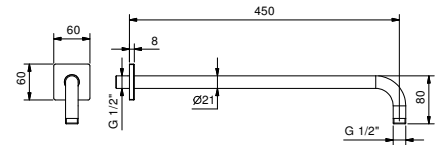

8108

Bras de douche

- longueur 45 cm
- rosace carré
- pour installation murale
- entrée en 1/2"

Chromé	86 02 8108
Noir Mat	86 13 8108
Matt Gun Metal PVD	86 P5 8108
Matt British Gold PVD	86 P6 8108
Matt Copper PVD	86 P9 8108
Deep Black PVD	86 S1 8108

OPTIONNEL: Partie encastrée pour placoplâtre

W046

91 00 W046

8038

Bras de douche

- longueur 30 cm
- rosace carré
- pour installation murale
- entrée en 1/2"

Chromé	86 02 8038
Noir Mat	86 13 8038
Matt Gun Metal PVD	86 P5 8038
Matt British Gold PVD	86 P6 8038
Matt Copper PVD	86 P9 8038
Deep Black PVD	86 S1 8038