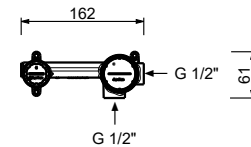

lead free

Mitigeur lavabo mural

- entraxe bec 14 cm
- manette
- avec plaque
- limiteur de débit 5 l/min à 3 bar
- entrées en 1/2"
- isolation acoustique
- SANS VIDAGE

F610B

Partie externe

Chromé	34 02 F610B
Noir Mat	34 13 F610B
Matt Gun Metal PVD	34 P5 F610B
Matt British Gold PVD	34 P6 F610B
Matt Copper PVD	34 P9 F610B
Deep Black PVD	34 S1 F610B

M111A

Pièce Partie à encastrer

44 00 M111A

lead free

Mitigeur lavabo mural

- entraxe bec 19 cm
- manette
- avec rosaces
- limiteur de débit 5 l/min à 3 bar
- entrées en 1/2"
- isolation acoustique
- SANS VIDAGE

F811B

Partie externe

Chromé	34 02 F811B
Noir Mat	34 13 F811B
Matt Gun Metal PVD	34 P5 F811B
Matt British Gold PVD	34 P6 F811B
Matt Copper PVD	34 P9 F811B
Deep Black PVD	34 S1 F811B

M111A

Pièce Partie à encastrer

44 00 M111A