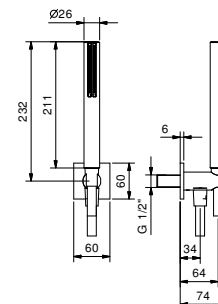

8105

Combiné de douche

- rosace carrée 60x60 mm épaisseur 6
- douchette SUN
- prise d'eau avec support douchette
- flexible PVC 150 cm
- entrée en 1/2"

Chromé
Noir Mat

86 02 8105
86 13 8105

8116

Combiné de douche

- rosace carrée 60x60 mm épaisseur 6
- douchette FIT
- prise d'eau avec support douchette
- flexible PVC 150 cm
- entrée en 1/2"