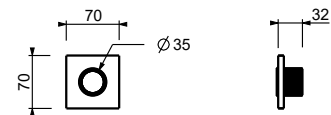

H592B

Partie externe

Chromé	87 02 H592B
Matt Gun Metal PVD	87 P5 H592B
Matt British Gold PVD	87 P6 H592B
Matt Copper PVD	87 P9 H592B
Deep Black PVD	87 S1 H592B