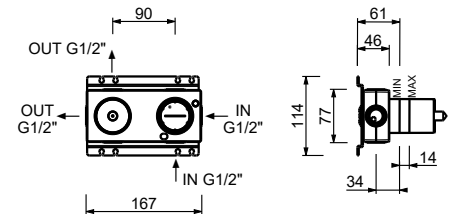

M685A

Piece Partie à encastrer

44 00 M685A