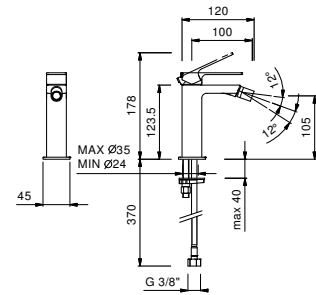

F008WF

Mitigeur bidet monotrou

- entraxe bec 10 cm
- manette
- limiteur de débit 5 l/min à 3 bar
- aérateur orientable
- flexibles d'alimentation
- SANS VIDAGE

Chromé	34 02 F008WF
Noir Mat	34 13 F008WF
Matt Gun Metal PVD	34 P5 F008WF
Matt British Gold PVD	34 P6 F008WF
Matt Copper PVD	34 P9 F008WF
Deep Black PVD	34 S1 F008WF

F008F

Mitigeur bidet monotrou

- entraxe bec 10 cm
- manette
- limiteur de débit 5 l/min à 3 bar
- aérateur orientable
- flexibles d'alimentation
- AVEC VIDAGE clapet à pression