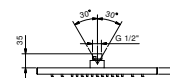

Pomme de douche jet pluie

- ACQUAFIT
- **Fonctions eau:**
- fonction 1 : 125 picots anticalcaires pluie au centre
- 30x30 cm
- matériel de base : acier
- clapet anti-retour
- limiteur de débit 12 l/min à 3 bar

N.B. Conditions nécessaires pour le fonctionnement correct: débit
min.: 9 l/min