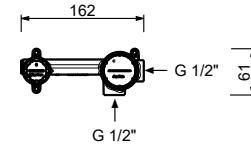

lead free

Mitigeur lavabo mural

- entraxe bec 14 cm
- manette
- avec plaque
- limiteur de débit 5 l/min à 3 bar
- entrées en 1/2"
- isolation acoustique
- SANS VIDAGE

F610B

Partie externe

Chromé	34 02 F610B
Noir Mat	34 13 F610B
Matt Gun Metal PVD	34 P5 F610B
Matt British Gold PVD	34 P6 F610B
Matt Copper PVD	34 P9 F610B
Deep Black PVD	34 S1 F610B

M111A

Pièce Partie à encastrer

44 00 M111A

lead free

Mitigeur lavabo mural

- entraxe bec 19 cm
- manette
- avec rosaces
- limiteur de débit 5 l/min à 3 bar
- entrées en 1/2"
- isolation acoustique
- SANS VIDAGE

F811B

Partie externe

Chromé	34 02 F811B
Noir Mat	34 13 F811B
Matt Gun Metal PVD	34 P5 F811B
Matt British Gold PVD	34 P6 F811B
Matt Copper PVD	34 P9 F811B
Deep Black PVD	34 S1 F811B

M111A

Pièce Partie à encastrer

44 00 M111A