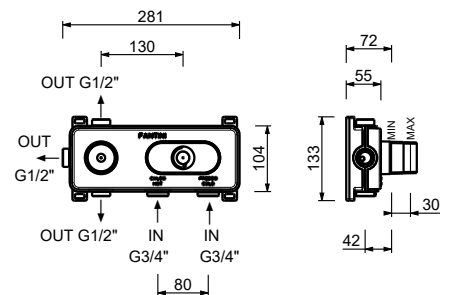

Pièce Partie à encastrer

19 00 D373A