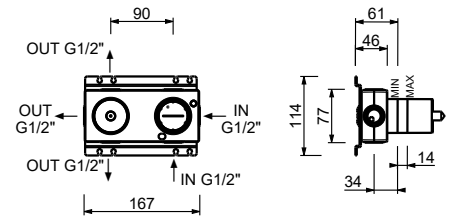

M687A

Pièce Partie à encastrer

44 00 M687A