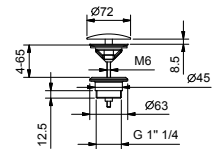

Vidage

- 1" 1/4
- pour lavabos sans trop-plein
- pour lavabos avec trop-plein
- sortie libre
- universel

N.B. liste complète des finitions dans la section Articles Divers à la fin du Tarif