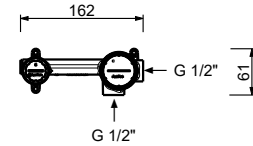

Partie externe

Chromé	34 02 F613B
Noir Mat	34 13 F613B
Matt Gun Metal PVD	34 P5 F613B
Matt British Gold PVD	34 P6 F613B
Matt Copper PVD	34 P9 F613B
Deep Black PVD	34 S1 F613B