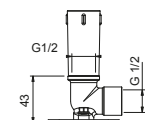

OPTIONNEL: Partie encastrée pour placoplâtre

W046

91 00 W046