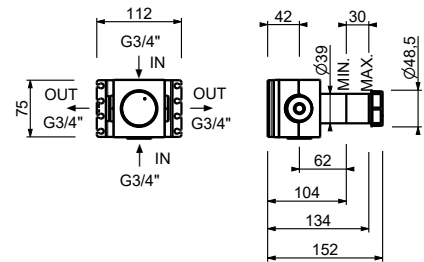

**D491A****Pièce Partie à encastrer**

19 00 D491A

**W269****Optionnel : Système "Easy Fix"**

Plaques et connexions :

- pour montage horizontal ou vertical facilité pour thermostatiques
- pour montage art. H500A / H590A - **1 sortie**
- pour montage H500A / H590A (2 PCS) - **2 sorties**