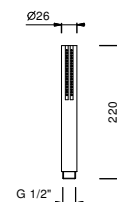

Chromé
Noir Mat

90 02 9673
90 13 9673