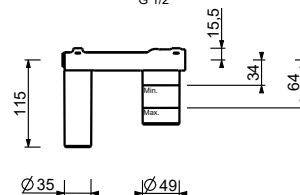

M111A

Pièce Partie à encastrer

44 00 M111A