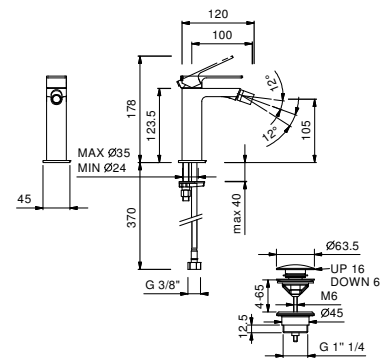

Chromé	34 02 F008F
Noir Mat	34 13 F008F
Matt Gun Metal PVD	34 P5 F008F
Matt British Gold PVD	34 P6 F008F
Matt Copper PVD	34 P9 F008F
Deep Black PVD	34 S1 F008F