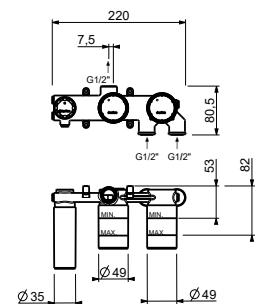

D284A

Pièce Partie à encastrer

44 00 D284A