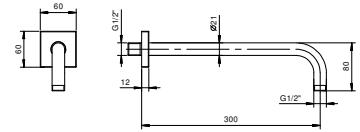

8107

Bras de douche

- longueur 30 cm
- rosace carré
- pour installation murale
- entrée en 1/2"

Chromé	86 02 8107
Noir Mat	86 13 8107
Matt Gun Metal PVD	86 P5 8107
Matt British Gold PVD	86 P6 8107
Matt Copper PVD	86 P9 8107
Deep Black PVD	86 S1 8107

OPTIONNEL: Partie encastrée pour placoplâtre

W046

91 00 W046

8165

Bras de douche

- longueur 35 cm
- rosace carré
- pour installation murale
- entrée en 1/2"

Chromé	86 02 8165
Noir Mat	86 13 8165
Matt Gun Metal PVD	86 P5 8165
Matt British Gold PVD	86 P6 8165
Matt Copper PVD	86 P9 8165
Deep Black PVD	86 S1 8165