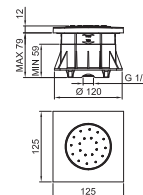

Pomme de douche latérale

- orientable
- matériel de base : ABS
- système anticalcaire
- entrée en 1/2"
- avec partie à encastrer

Chromé	86 02 8056

Pomme de douche latérale

- matériel de base : laiton
- limiteur de débit 5 l/min à 3 bar
- fixe
- système anticalcaire
- entrée en 1/2"

8034B

Partie externe

Chromé	86 02 8034B
Noir Mat	86 13 8034B
Matt Gun Metal PVD	86 P5 8034B
Matt British Gold PVD	86 P6 8034B
Matt Copper PVD	86 P9 8034B
Deep Black PVD	86 S1 8034B