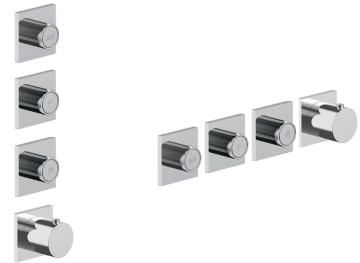

EXEMPLE DE COMBINAISONS - 3 SORTIES