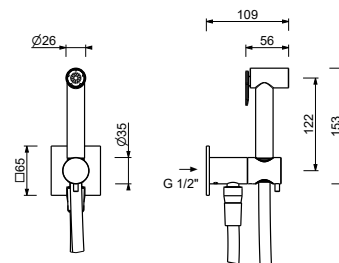

W292

Douchette nettoyage WC

- nettoyage WC
- prise d'eau avec support douchette
- robinets d'arrêt
- rosace carré
- flexible en laiton 120 cm
- entrée en 1/2"

Chromé	91 02 W292
Noir Mat	91 13 W292
Matt Gun Metal PVD	91 P5 W292
Matt British Gold PVD	91 P6 W292
Matt Copper PVD	91 P9 W292
Deep Black PVD	91 S1 W292