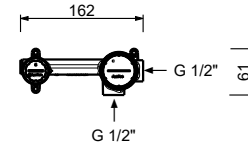

lead free

Wandwaschtismischer

- Achsabstand Auslauf 19 cm
- Griff
- mit Abdeckplatte
- Wasserdurchflussbegrenzer auf 5 l/min bei 3 bar
- 1/2" Eingänge
- Schallschutz
- OHNE ABLAUF

F613B

AP-Teil

Chrom	34 02 F613B
Schwarz matt	34 13 F613B
Matt Gun Metal PVD	34 P5 F613B
Matt British Gold PVD	34 P6 F613B
Matt Copper PVD	34 P9 F613B
Deep Black PVD	34 S1 F613B