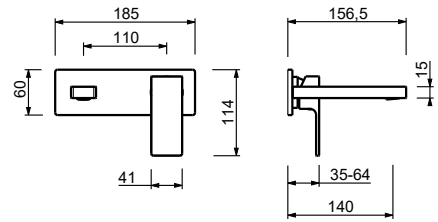

lead free

Wandwaschtischmischer

- Achsabstand Auslauf 14 cm
- Griff
- mit Abdeckplatte
- Wasserdurchflussbegrenzer auf 5 l/min bei 3 bar
- 1/2" Eingänge
- Schallschutz
- OHNE ABLAUF

F610B

AP-Teil

Chrom	34 02 F610B
Schwarz matt	34 13 F610B
Matt Gun Metal PVD	34 P5 F610B
Matt British Gold PVD	34 P6 F610B
Matt Copper PVD	34 P9 F610B
Deep Black PVD	34 S1 F610B