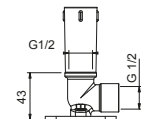

OPTIONAL: UP-Teil für Gipskarton

W046 91 00 W046