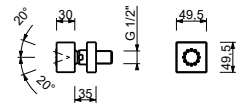

8024

Seitenkörperbrausen

- Basismaterial: Messing
- verstellbar
- Antikalksystem
- 1/2" Eingang

**Hinweis: Nötige Bedingungen für korrektes Funktionieren:
Mindestzufuhr: 12 l/min**

Chrom	86 02 8024
Schwarz matt	86 13 8024
Matt Gun Metal PVD	86 P5 8024
Matt British Gold PVD	86 P6 8024
Matt Copper PVD	86 P9 8024
Deep Black PVD	86 S1 8024

8056