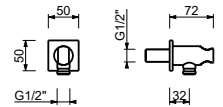

9446

Wandbogen

- quadratische Rosette
- Basismaterial: Messing
- Handbrausehalter
- mit Schlauchhalterung und Kegelschraube

Chrom	91 02 9446
Schwarz matt	91 13 9446
Matt Gun Metal PVD	91 P5 9446
Matt British Gold PVD	91 P6 9446
Matt Copper PVD	91 P9 9446
Deep Black PVD	91 S1 9446

9417