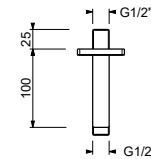

**OPTIONAL: UP-Teil für Gipskarton**

**W046** 91 00 W046

8122

**Brausearm**

- Länge 10 cm
- quadratische Rosette
- Deckenmontage
- 1/2" Eingang

Chrom	86 02 8122
Schwarz matt	86 13 8122
Matt Gun Metal PVD	86 P5 8122
Matt British Gold PVD	86 P6 8122
Matt Copper PVD	86 P9 8122
Deep Black PVD	86 S1 8122