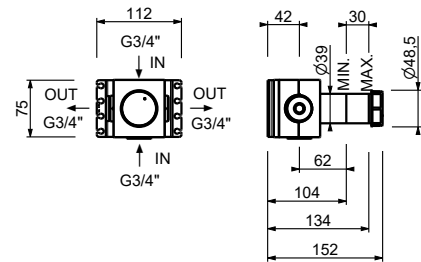

**D491A**

**UP-Teil**

19 00 D491A

**W269**

**OPTIONAL - "Easy Fix" System**

- Platte und Verbindungen
- für einfache horizontale oder vertikale Thermostatmontage
  - für Montage Art H500A / H590A - **1 Ausgang**
  - für Montage Art H500A / H590A (2Stk) - **2 Ausgänge**