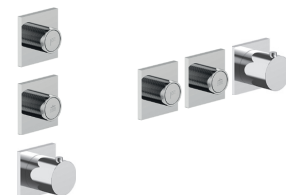

**D491A**

**UP-Teil**

19 00 D491A

**W269**

**OPTIONAL - "Easy Fix" System**

- Platte und Verbindungen
- für einfache horizontale oder vertikale Thermostatmontage
  - für Montage Art H500A / H590A - **1 Ausgang**
  - für Montage Art H500A / H590A (2Stk) - **2 Ausgänge**

**BEISPIEL FÜR KOMBINATIONEN - 1 AUSGANG**

**BEISPIEL FÜR KOMBINATIONEN - 2 AUSGÄNGE**

**W270**

**OPTIONAL - "Easy Fix" System**

- Platte und Verbindungen
- für einfache horizontale oder vertikale Thermostatmontage
  - für Montage Art H500A / H590A (3Stk) - **3 Ausgänge**