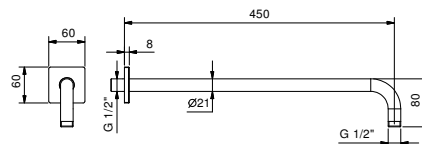

**OPTIONAL: UP-Teil für Gipskarton**

<b>W046</b>	91 00 W046
-------------	------------

8108

**Brausearm**

- Länge 45 cm
- quadratische Rosette
- Wandmontage
- 1/2" Eingang

Chrom	86 02 8108
Schwarz matt	86 13 8108
Matt Gun Metal PVD	86 P5 8108
Matt British Gold PVD	86 P6 8108
Matt Copper PVD	86 P9 8108
Deep Black PVD	86 S1 8108