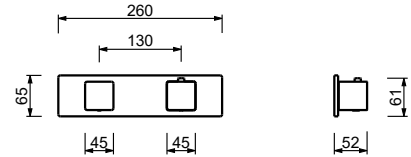

**H572A**

**UP-Teil**

44 00 H572A

**3/4" UP-Thermostatbrausemischer**

- Griffe
- Drehumsteller **2-Wege** mit Absperrung
- nur für horizontale Montage
- 3/4" Eingänge

**F472B**

**AP-Teil**

Chrom	34 02 F472B
Schwarz matt	34 13 F472B
Matt Gun Metal PVD	34 P5 F472B
Matt British Gold PVD	34 P6 F472B
Matt Copper PVD	34 P9 F472B
Deep Black PVD	34 S1 F472B