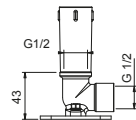

OPTIONAL: UP-Teil für Gipskarton

W046 91 00 W046