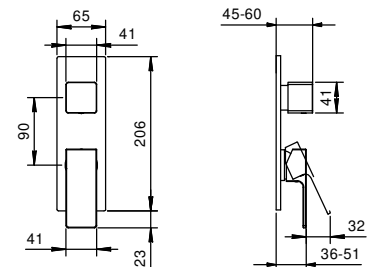

**M685A**

**UP-Teil**

44 00 M685A

**UP-Brauseemischer**

- Griffe
- mit Abdeckplatte
- Drehumsteller **2-Wege**
- 1/2" Eingänge
- Schallschutz
- nur für vertikale Montage

**F185B**

**AP-Teil**

Chrom	34 02 F185B
Schwarz matt	34 13 F185B
Matt Gun Metal PVD	34 P5 F185B
Matt British Gold PVD	34 P6 F185B
Matt Copper PVD	34 P9 F185B
Deep Black PVD	34 S1 F185B