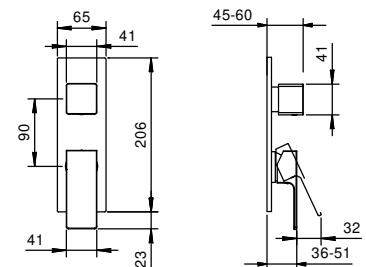

**M687A**

**UP-Teil**

44 00 M687A

**UP-Brauseemischer**

- Griffe
- mit Abdeckplatte
- Drehumsteller **3-Wege**
- 1/2" Eingänge
- Schallschutz
- nur für vertikale Montage

**F187B**

**AP-Teil**

Chrom	34 02 F187B
Schwarz matt	34 13 F187B
Matt Gun Metal PVD	34 P5 F187B
Matt British Gold PVD	34 P6 F187B
Matt Copper PVD	34 P9 F187B
Deep Black PVD	34 S1 F187B