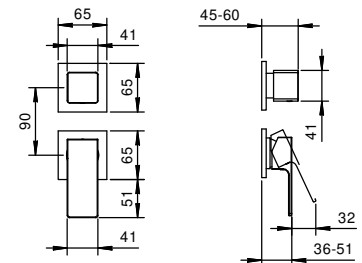

**M685A**

**UP-Teil**

44 00 M685A

**UP-Brauseemischer**

- Griffe
- mit Rosette
- Drehumsteller **3-Wege**
- 1/2" Eingänge
- Schallschutz
- nur für vertikale Montage

**F189B**

**AP-Teil**

Chrom	34 02 F189B
Schwarz matt	34 13 F189B
Matt Gun Metal PVD	34 P5 F189B
Matt British Gold PVD	34 P6 F189B
Matt Copper PVD	34 P9 F189B
Deep Black PVD	34 S1 F189B