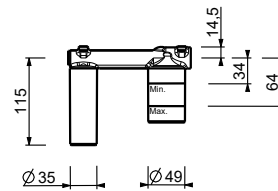

lead free

Wandwaschtischmischer

- Achsabstand Auslauf 14 cm
- Griff
- mit Abdeckplatte
- Wasserdurchflussbegrenzer auf 5 l/min bei 3 bar
- 1/2" Eingänge
- Schallschutz
- OHNE ABLAUF

F610B

AP-Teil

Chrom	34 02 F610B
Schwarz matt	34 13 F610B
Matt Gun Metal PVD	34 P5 F610B
Matt British Gold PVD	34 P6 F610B
Matt Copper PVD	34 P9 F610B
Deep Black PVD	34 S1 F610B