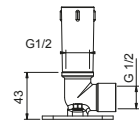

OPTIONAL: UP-Teil für Gipskarton

W046	91 00 W046