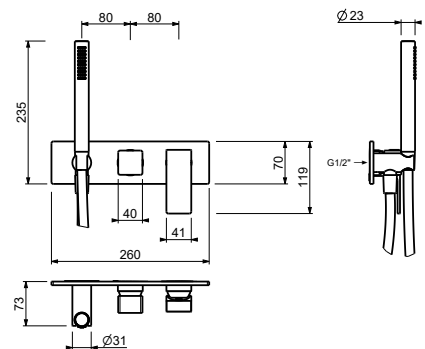

**M687A**

**UP-Teil**

44 00 M687A

**UP-Brauseemischer**

- Griffe
- Drehumsteller **2-Wege**
- Handbrause FIT
- Wandbogen mit Brausehalter
- Schlauch PVC 150 cm
- 1/2" Eingänge

**F684B**

**AP-Teil**

Chrom	34 02 F684B
Schwarz matt	34 13 F684B
Matt Gun Metal PVD	34 P5 F684B
Matt British Gold PVD	34 P6 F684B
Matt Copper PVD	34 P9 F684B
Deep Black PVD	34 S1 F684B