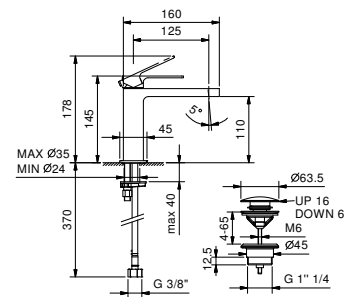

F004F
lead ϕ free

1-Loch-Waschtischmischer

- Achsabstand Auslauf 12,5 cm
- Griff
- Wasserdurchflussbegrenzer auf 5 l/min bei 3 bar
- Versorgungsleitung/schläuche
- ABLAUF mit Druckverschluss

Chrom	34 02 F004F
Schwarz matt	34 13 F004F
Matt Gun Metal PVD	34 P5 F004F
Matt British Gold PVD	34 P6 F004F
Matt Copper PVD	34 P9 F004F
Deep Black PVD	34 S1 F004F