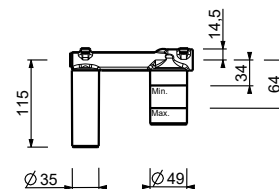

F809B

AP-Teil

Chrom	34 02 F809B
Schwarz matt	34 13 F809B
Matt Gun Metal PVD	34 P5 F809B
Matt British Gold PVD	34 P6 F809B
Matt Copper PVD	34 P9 F809B
Deep Black PVD	34 S1 F809B