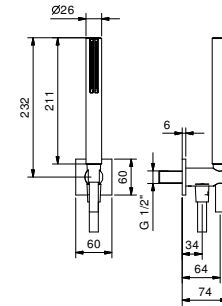

8105

Brausetset

- Quadratische Rosette 60x60 mm Dicke 6
- Handbrause SUN
- Wandbogen mit Brausehalter
- Schlauch PVC 150 cm
- 1/2" Eingang

Chrom 86 02 8105
Schwarz matt 86 13 8105

8116

Brausetset

- Quadratische Rosette 60x60 mm Dicke 6
- Handbrause FIT
- Wandbogen mit Brausehalter
- Schlauch PVC 150 cm
- 1/2" Eingang