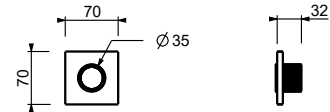

Absperrventil

- ON/OFF-Taste mit Durchflussregelung **Siebdruck von Handbrause**
- Schallschutz
- für horizontale und vertikale Installation
- 1/2" Eingänge

H591B

AP-Teil

Chrom	87 02 H591B
Matt Gun Metal PVD	87 P5 H591B
Matt British Gold PVD	87 P6 H591B
Matt Copper PVD	87 P9 H591B
Deep Black PVD	87 S1 H591B