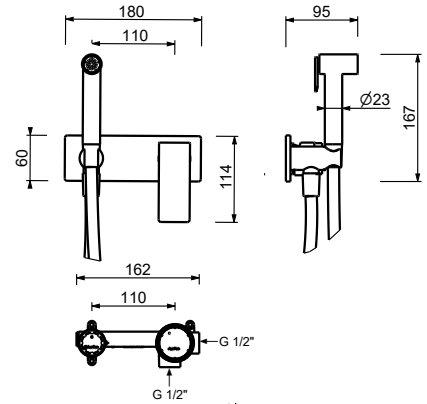

Hygienische Handbrause

- für die Intimpflege
- Duschkörper inklusive
- Wandbogen mit Brausehalter
- mit Abdeckplatte
- 120 cm Messingschlauch
- 1/2" Eingang

Hinweis: vollständige Liste der Oberflächen bei dem Abschnitt Zubehör am Ende der Preisliste

F159B

AP-Teil

Chrom	34 02 F159B
Schwarz matt	34 13 F159B
Matt Gun Metal PVD	34 P5 F159B
Matt British Gold PVD	34 P6 F159B
Matt Copper PVD	34 P9 F159B
Deep Black PVD	34 S1 F159B