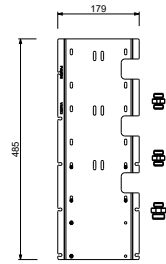

**BEISPIEL FÜR KOMBINATIONEN - 1 AUSGANG**

**BEISPIEL FÜR KOMBINATIONEN - 2 AUSGÄNGE**

**W270**

**OPTIONAL - "Easy Fix" System**

- Platte und Verbindungen
- für einfache horizontale oder vertikale Thermostatmontage
  - für Montage Art H500A / H590A (3Stk) - **3 Ausgänge**