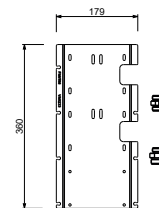

**D491A**

**UP-Teil**

19 00 D491A

**W269**

**OPTIONAL - "Easy Fix" System**

- Platte und Verbindungen
- für einfache horizontale oder vertikale Thermostatmontage
  - für Montage Art H500A / H590A - **1 Ausgang**
  - für Montage Art H500A / H590A (2Stk) - **2 Ausgänge**