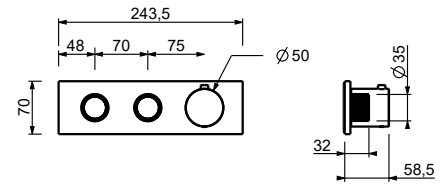

H572B

AP-Teil

Chrom	87 02 H572B
Matt Gun Metal PVD	87 P5 H572B
Matt British Gold PVD	87 P6 H572B
Matt Copper PVD	87 P9 H572B
Deep Black PVD	87 S1 H572B