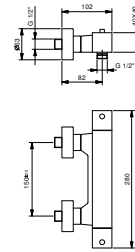

**D284A**

**UP-Teil**

44 00 D284A

**F030**

**AP-Thermostatbrausemischer**

- Griffe
- ohne Brauseset
- 1/2" Eingänge

Chrom

34 02 F030