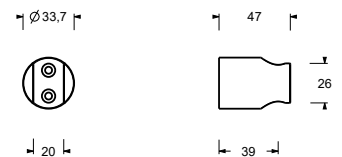

9129

**Handbrausehalter**

- mit Schlauchhalterung und Kegelschraube
- Basismaterial: ABS
- Länge 39 mm

Chrom	90 02 9129
Schwarz matt	90 13 9129

Q133

**Handbrausehalter**

- mit Schlauchhalterung und Kegelschraube
- Basismaterial: Messing
- Länge 57 mm