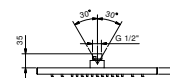

Regenkopfbrause

- ACQUAFIT
- **Wasserfunktionen:**
- Funktion 1: 125 Antikalk-Düsen, Konzentrierter Regen in der Mitte
- 30x30 cm
- Basismaterial: Edelstahl
- Rückflussverhinderer
- Wasserdurchflussbegrenzer auf 12 l/min bei 3 bar

Hinweis: Nötige Bedingungen für korrektes Funktionieren:
Mindestzufuhr: 9 l/min