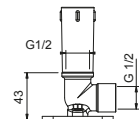

OPTIONAL: UP-Teil für Gipskarton

W046	91 00 W046