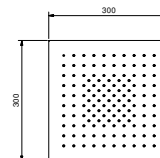

Edelstahl poliert	79 38 K053
Schwarz matt	79 13 K053
Matt Gun Metal PVD	79 P5 K053
Matt British Gold PVD	79 P6 K053
Matt Copper PVD	79 P9 K053
Deep Black PVD	79 S1 K053