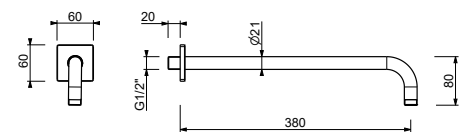

**OPTIONAL: UP-Teil für Gipskarton**

<b>W046</b>	91 00 W046
-------------	------------

8162

**Brausearm**

- Länge 40cm
- quadratische Rosette
- Wandmontage
- 1/2" Eingang

Chrom	86 02 8162
Schwarz matt	86 13 8162
Matt Gun Metal PVD	86 P5 8162
Matt British Gold PVD	86 P6 8162
Matt Copper PVD	86 P9 8162
Deep Black PVD	86 S1 8162