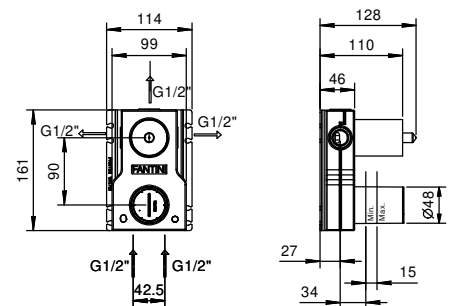

M587A

UP-Teil

44 00 M587A