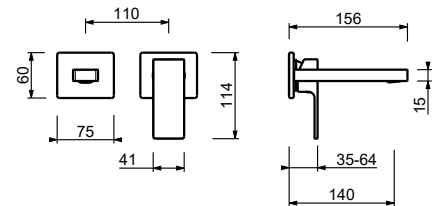

F809B

AP-Teil

Chrom	34 02 F809B
Schwarz matt	34 13 F809B
Matt Gun Metal PVD	34 P5 F809B
Matt British Gold PVD	34 P6 F809B
Matt Copper PVD	34 P9 F809B
Deep Black PVD	34 S1 F809B