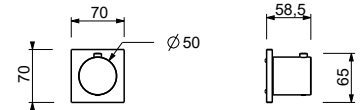

3/4" UP-Thermostatbrausemischer

- Griff
- 3/4" Eingänge
- Schallschutz
- ohne Absperrventil, **muss separat dazu bestellt werden**

HINWEIS: Der Mischer muss immer mit einem 3/4"- oder 1/2"-Absperrventil bestellt werden

H500B

AP-Teil

Chrom	87 02 H500B
Schwarz matt	87 13 H500B
Matt Gun Metal PVD	87 P5 H500B
Matt British Gold PVD	87 P6 H500B
Matt Copper PVD	87 P9 H500B
Deep Black PVD	87 S1 H500B