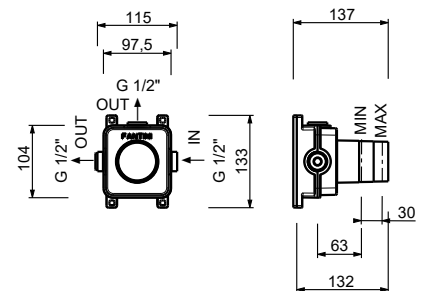

UP-Teil

44 00 H590A