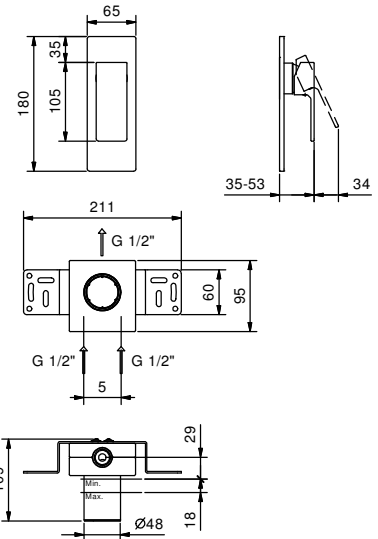

UP-Brausemischer

- Griff
- 1/2" **1 Ausgang**
- 1/2" Eingänge
- Schallschutz

F863B

AP-Teil

Chrom	34 02 F863B
Schwarz matt	34 13 F863B
Matt Gun Metal PVD	34 P5 F863B
Matt British Gold PVD	34 P6 F863B
Matt Copper PVD	34 P9 F863B
Deep Black PVD	34 S1 F863B