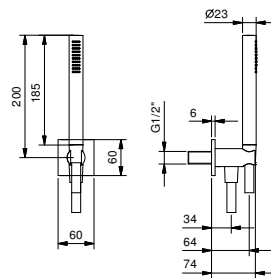

Chrom 86 02 8116
Schwarz matt 86 13 8116
Matt Gun Metal PVD 86 P5 8116
Matt British Gold PVD 86 P6 8116
Matt Copper PVD 86 P9 8116
Deep Black PVD 86 S1 8116

8021

Brausetset

- Quadratische Rosette 50x50 mm Dicke 5
- Handbrause SOHO
- Wandbogen mit Brausehalter
- Schlauch PVC 150 cm
- 1/2" Eingang