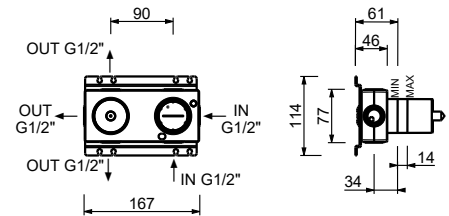

**M687A**

**UP-Teil**

44 00 M687A

**UP-Brauseemischer**

- Griffe
- Drehumsteller **2-Wege**
- Handbrause FIT
- Wandbogen mit Brausehalter
- Schlauch PVC 150 cm
- 1/2" Eingänge

**F684B**

**AP-Teil**

Chrom	34 02 F684B
Schwarz matt	34 13 F684B
Matt Gun Metal PVD	34 P5 F684B
Matt British Gold PVD	34 P6 F684B
Matt Copper PVD	34 P9 F684B
Deep Black PVD	34 S1 F684B