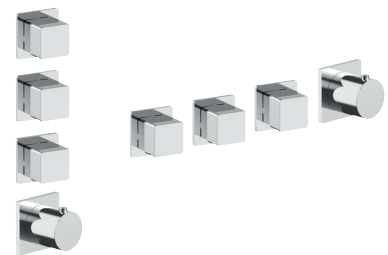

**BEISPIEL FÜR KOMBINATIONEN - 3 AUSGÄNGE**

91 00 W270

**W275**

**OPTIONAL - "Easy Fix" System**

- Platte und Verbindungen
- für einfache horizontale oder vertikale Thermostatmontage
  - für Montage Art H500A / D491A - **1 Ausgang**
  - für Montage Art H500A / D491A (2Stk) - **2 Ausgänge**

**BEISPIEL FÜR KOMBINATIONEN - 1 AUSGANG**

**BEISPIEL FÜR KOMBINATIONEN - 2 AUSGÄNGE**

91 00 W275

**W276**

**OPTIONAL - "Easy Fix" System**

Platte und Verbindungen

- für einfache horizontale oder vertikale Thermostatmontage
- für Montage Art H500A / D491A (3Stk) - **3 Ausgänge**

**BEISPIEL FÜR KOMBINATIONEN - 3 AUSGÄNGE**

91 00 W276

**8008****Regenkopfbrause**

- 20x20 cm
- Basismaterial: Messing
- Wasserdurchflussbegrenzer auf 12 l/min bei 3 bar
- Antikalksystem
- 1/2" Eingang
- Rückflussverhinderer