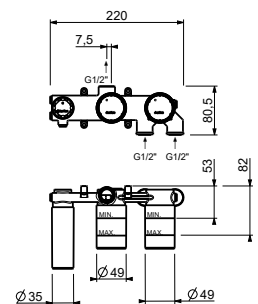

D284A

UP-Teil

44 00 D284A