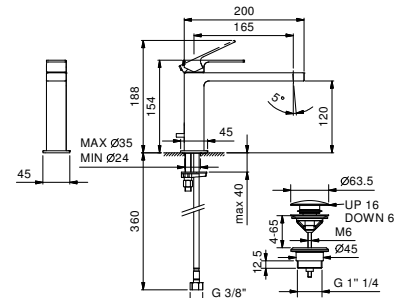

F003F
lead ϕ free

1-Loch-Waschtischmischer mit verlängertem Auslauf

- Achsabstand Auslauf 16,5 cm
- Griff
- Wasserdurchflussbegrenzer auf 5 l/min bei 3 bar
- Versorgungsleitung/schläuche
- ABLAUF mit Druckverschluss

Chrom	34 02 F003F
Schwarz matt	34 13 F003F
Matt Gun Metal PVD	34 P5 F003F
Matt British Gold PVD	34 P6 F003F
Matt Copper PVD	34 P9 F003F
Deep Black PVD	34 S1 F003F