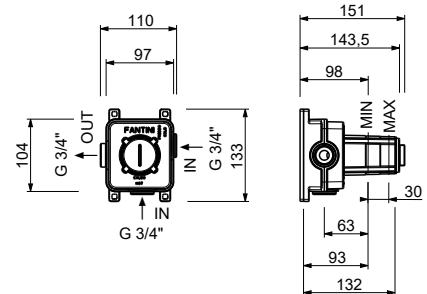

3/4" UP-Thermostatbrausemischer

- Griff
- 3/4" Eingänge
- Schallschutz
- ohne Absperrventil, **muss separat dazu bestellt werden**

HINWEIS: Der Mischer muss immer mit einem 3/4"- oder 1/2"-Absperrventil bestellt werden

H500B

AP-Teil

Chrom	87 02 H500B
Schwarz matt	87 13 H500B
Matt Gun Metal PVD	87 P5 H500B
Matt British Gold PVD	87 P6 H500B
Matt Copper PVD	87 P9 H500B
Deep Black PVD	87 S1 H500B

H500A

UP-Teil

44 00 H500A