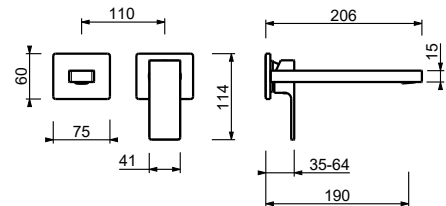

AP-Teil

Chrom	34 02 F811B
Schwarz matt	34 13 F811B
Matt Gun Metal PVD	34 P5 F811B
Matt British Gold PVD	34 P6 F811B
Matt Copper PVD	34 P9 F811B
Deep Black PVD	34 S1 F811B