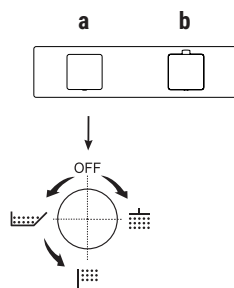

### Mischer – ON/OFF-Tasten

Thermostatische Duscharmaturen 3/4" mit ON/OFF-Tasten und Durchflussregelung sind mit „Einheitsplatte“ erhältlich, bei der Thermostat und Tasten integriert sind (Art. H572B+H572A), oder mit thermostatischem Mischer und separaten Absperrventilen (mit Rosetten), die separat zu bestellen sind (Art. H500B+H500A oder Art. H590B/H591B/H592B+H590A).

BEISPIEL:

**Art. H572B+H572A oder Art. H500B+H500A / H590B+H590A / H591B+H590A**

**a) Temperatureinstellung.**

**b) Bedienung für:** - ON/OFF-Funktion durch Drücken der Taste  
- Durchflussregelung durch Drehen des Rings