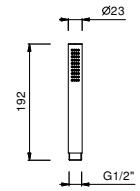

8783

Handbrause

- FIT
- Basismaterial: Messing
- Durchflussbegrenzer auf 9 l/min
- Antikalksystem
- Rückflussverhinderer

Chrom	90 02 8783
Schwarz matt	90 13 8783
Matt Gun Metal PVD	90 P5 8783
Matt British Gold PVD	90 P6 8783
Matt Copper PVD	90 P9 8783
Deep Black PVD	90 S1 8783

9418