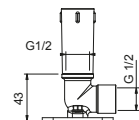

OPTIONAL: UP-Teil für Gipskarton

W046	91 00 W046