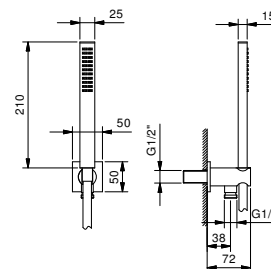

Chrom 86 02 8105  
Schwarz matt 86 13 8105

8116

**Brausetset**

- Quadratische Rosette 60x60 mm Dicke 6
- Handbrause FIT
- Wandbogen mit Brausehalter
- Schlauch PVC 150 cm
- 1/2" Eingang

Chrom 86 02 8116  
Schwarz matt 86 13 8116  
Matt Gun Metal PVD 86 P5 8116  
Matt British Gold PVD 86 P6 8116  
Matt Copper PVD 86 P9 8116  
Deep Black PVD 86 S1 8116

8021

**Brausetset**

- Quadratische Rosette 50x50 mm Dicke 5
- Handbrause SOHO
- Wandbogen mit Brausehalter
- Schlauch PVC 150 cm
- 1/2" Eingang

Chrom 86 02 8021  
Schwarz matt 86 13 8021

9673

**Handbrause**