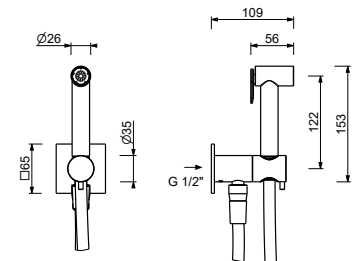

W292

Hydrobrush

- für die WC-Reinigung
- Wandbogen mit Brausehalter
- Absperrventil
- quadratische Rosette
- 120 cm Messingschlauch
- 1/2" Eingang

Chrom	91 02 W292
Schwarz matt	91 13 W292
Matt Gun Metal PVD	91 P5 W292
Matt British Gold PVD	91 P6 W292
Matt Copper PVD	91 P9 W292
Deep Black PVD	91 S1 W292