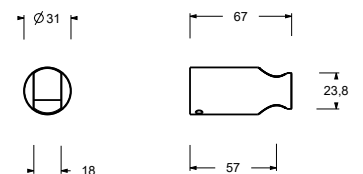

9129

**Handbrausehalter**

- mit Schlauchhalterung und Kegelschraube
- Basismaterial: ABS
- Länge 39 mm

Chrom	90 02 9129
Schwarz matt	90 13 9129

Q133

**Handbrausehalter**

- mit Schlauchhalterung und Kegelschraube
- Basismaterial: Messing
- Länge 57 mm