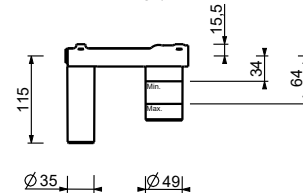

M111A

UP-Teil

44 00 M111A