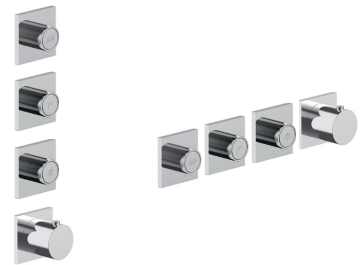

**D491A**

**UP-Teil**

19 00 D491A

**W269**

**OPTIONAL - "Easy Fix" System**

- Platte und Verbindungen
- für einfache horizontale oder vertikale Thermostatmontage
  - für Montage Art H500A / H590A - **1 Ausgang**
  - für Montage Art H500A / H590A (2Stk) - **2 Ausgänge**

**BEISPIEL FÜR KOMBINATIONEN - 1 AUSGANG**

**BEISPIEL FÜR KOMBINATIONEN - 2 AUSGÄNGE**

**W270**

**OPTIONAL - "Easy Fix" System**

- Platte und Verbindungen
- für einfache horizontale oder vertikale Thermostatmontage
  - für Montage Art H500A / H590A (3Stk) - **3 Ausgänge**

**BEISPIEL FÜR KOMBINATIONEN - 3 AUSGÄNGE**

91 00 W270

**W275**

**OPTIONAL - "Easy Fix" System**

- Platte und Verbindungen
- für einfache horizontale oder vertikale Thermostatmontage
  - für Montage Art H500A / D491A - **1 Ausgang**
  - für Montage Art H500A / D491A (2Stk) - **2 Ausgänge**