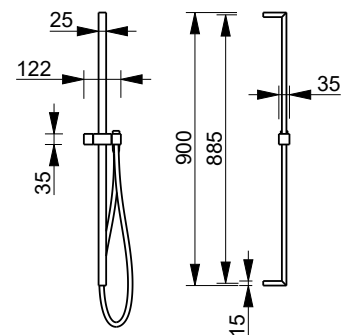

Chrom	90 02 9418
Schwarz matt	90 13 9418

9890

**Handbrause**

- DISCO
- Basismaterial: ABS
- Ø 14 cm
- 2 Wasserstrahlen: 72 Regen-Düsen, 4 Massage-Düsen
- Durchflussbegrenzer auf 12 l/min
- Antikalksystem
- Rückflussverhinderer

Chrom	90 02 9890
-------	------------

8166

**Brausestange**

- Länge 90cm
- ohne Wandbogen
- ohne Handbrause
- Schlauch PVC 150 cm
- verstellbarer Brausehalter

Chrom	86 02 8166
Matt Gun Metal PVD	86 P5 8166
Matt British Gold PVD	86 P6 8166
Matt Copper PVD	86 P9 8166
Deep Black PVD	86 S1 8166