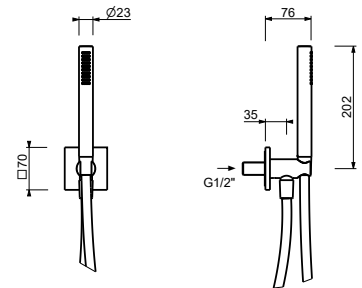

**OPTIONAL: UP-Teil für Gipskarton**

**W046** 91 00 W046

8041

**Brausearm**

- Länge 45 cm
- quadratische Rosette
- Deckenmontage
- 1/2" Eingang

Chrom	86 02 8041
Schwarz matt	86 13 8041
Matt Gun Metal PVD	86 P5 8041
Matt British Gold PVD	86 P6 8041
Matt Copper PVD	86 P9 8041
Deep Black PVD	86 S1 8041

**OPTIONAL: UP-Teil für Gipskarton**

<b>W046</b>	91 00 W046
-------------	------------

8148

**Brausetset**

- Quadratische Rosette 70x70 mm Dicke 7,5
- Handbrause FIT
- Wandbogen mit Brausehalter
- Schlauch PVC 150 cm
- 1/2" Eingang

Chrom	86 02 8148
Schwarz matt	86 13 8148
Matt Gun Metal PVD	86 P5 8148
Matt British Gold PVD	86 P6 8148
Matt Copper PVD	86 P9 8148
Deep Black PVD	86 S1 8148

8068

**Brausetset**

- Quadratische Rosette 65x65 mm Dicke 6
- Handbrause FIT
- Wandbogen mit Brausehalter
- Schlauch PVC 150 cm
- 1/2" Eingang