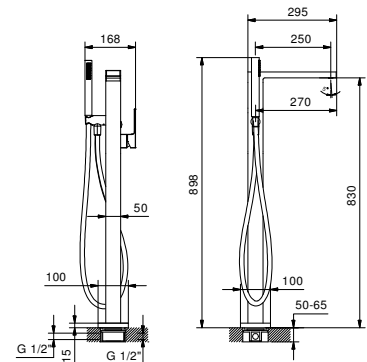

3380A

UP-Teil

19 00 3380A