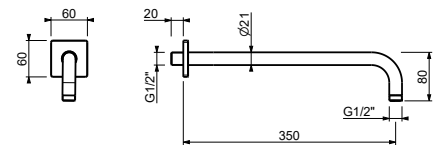

**OPTIONAL: UP-Teil für Gipskarton**

<b>W046</b>	91 00 W046
-------------	------------

8165

**Brausearm**

- Länge 35 cm
- quadratische Rosette
- Wandmontage
- 1/2" Eingang

Chrom	86 02 8165
Schwarz matt	86 13 8165
Matt Gun Metal PVD	86 P5 8165
Matt British Gold PVD	86 P6 8165
Matt Copper PVD	86 P9 8165
Deep Black PVD	86 S1 8165