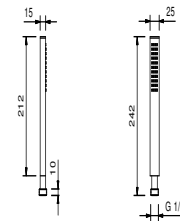

Handbrause

- SOHO
- Durchflussbegrenzer auf 9 l/min
- Antikalksystem
- Rückflussverhinderer

Chrom	90 02 9418
Schwarz matt	90 13 9418

9890

Handbrause

- DISCO
- Basismaterial: ABS
- Ø 14 cm
- 2 Wasserstrahlen: 72 Regen-Düsen, 4 Massage-Düsen
- Durchflussbegrenzer auf 12 l/min
- Antikalksystem
- Rückflussverhinderer