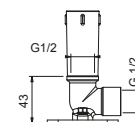

OPTIONAL: UP-Teil für Gipskarton

W046 91 00 W046