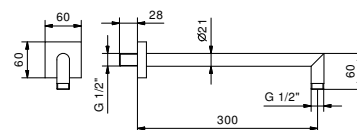

**OPTIONAL: UP-Teil für Gipskarton**

**W046** 91 00 W046

8038

**Brausearm**

- Länge 30 cm
- quadratische Rosette
- Wandmontage
- 1/2" Eingang

Chrom	86 02 8038
Schwarz matt	86 13 8038
Matt Gun Metal PVD	86 P5 8038
Matt British Gold PVD	86 P6 8038
Matt Copper PVD	86 P9 8038
Deep Black PVD	86 S1 8038