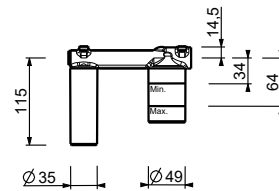

lead free

Wandwaschtismischer

- Achsabstand Auslauf 19 cm
- Griff
- mit Abdeckplatte
- Wasserdurchflussbegrenzer auf 5 l/min bei 3 bar
- 1/2" Eingänge
- Schallschutz
- OHNE ABLAUF

F613B

AP-Teil

Chrom	34 02 F613B
Schwarz matt	34 13 F613B
Matt Gun Metal PVD	34 P5 F613B
Matt British Gold PVD	34 P6 F613B
Matt Copper PVD	34 P9 F613B
Deep Black PVD	34 S1 F613B