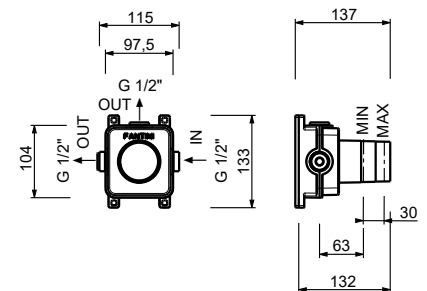

**H590A**

**UP-Teil**

44 00 H590A

**Absperrventil**

- ON/OFF-Taste mit Durchflussregelung **Siebdruck von Handbrause**
- Schallschutz
- für horizontale und vertikale Installation
- 1/2" Eingänge

**H591B**

**AP-Teil**