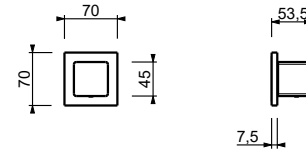

**D491A**

**UP-Teil**

19 00 D491A

**W269**

**OPTIONAL - "Easy Fix" System**

- Platte und Verbindungen
- für einfache horizontale oder vertikale Thermostatmontage
  - für Montage Art H500A / H590A - **1 Ausgang**
  - für Montage Art H500A / H590A (2Stk) - **2 Ausgänge**