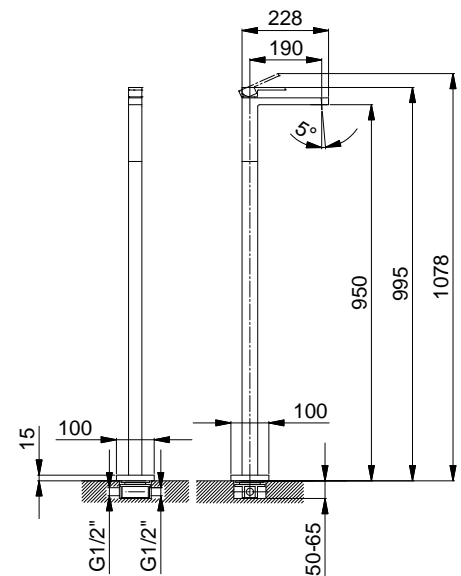

**3336A**

**UP-Teil**

19 00 3336A

**F008WF**

**1-Loch-Bidetmischer**

- Achsabstand Auslauf 10 cm
- Griff
- Wasserdurchflussbegrenzer auf 5 l/min bei 3 bar
- Perlator mit Gelenk
- Versorgungsleitung/schläuche
- OHNE ABLAUF