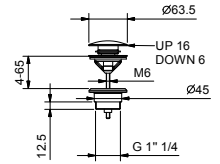

8434

Ablauf

- 1" 1/4
- Druckverschluss
- für Waschbecken ohne Überlaufloch
- für Waschbecken mit Überlaufloch
- Universell

Hinweis: vollständige Liste der Oberflächen bei dem Abschnitt Zubehör am Ende der Preisliste