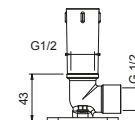

OPTIONAL: UP-Teil für Gipskarton

W046 91 00 W046