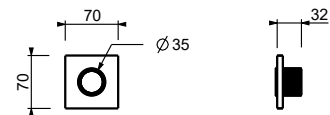

AP-Teil

Chrom	87 02 H592B
Matt Gun Metal PVD	87 P5 H592B
Matt British Gold PVD	87 P6 H592B
Matt Copper PVD	87 P9 H592B
Deep Black PVD	87 S1 H592B