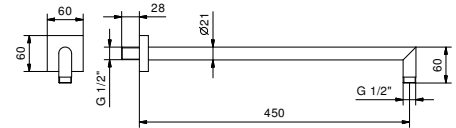

**OPTIONAL: UP-Teil für Gipskarton**

**W046** 91 00 W046

8039

**Brausearm**

- Länge 45 cm
- quadratische Rosette
- Wandmontage
- 1/2" Eingang

Chrom	86 02 8039
Schwarz matt	86 13 8039
Matt Gun Metal PVD	86 P5 8039
Matt British Gold PVD	86 P6 8039
Matt Copper PVD	86 P9 8039
Deep Black PVD	86 S1 8039