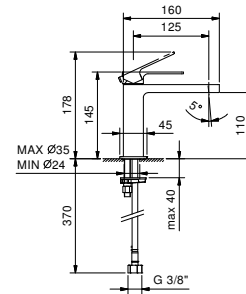

F004WF
lead ϕ free

1-Loch-Waschtischmischer

- Achsabstand Auslauf 12,5 cm
- Griff
- Wasserdurchflussbegrenzer auf 5 l/min bei 3 bar
- Versorgungsleitung/schläuche
- OHNE ABLAUF

Chrom	34 02 F004WF
Schwarz matt	34 13 F004WF
Matt Gun Metal PVD	34 P5 F004WF
Matt British Gold PVD	34 P6 F004WF
Matt Copper PVD	34 P9 F004WF
Deep Black PVD	34 S1 F004WF