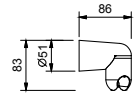

0992

Handbrausehalter verstellbar

- mit Schlauchhalterung und Kegelschraube

Chrom

90 02 0992

9349