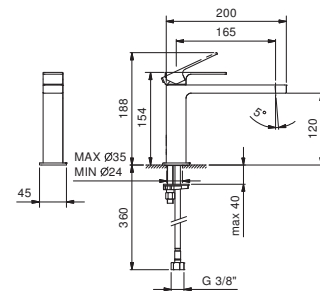

F003WF
lead ϕ free

1-Loch-Waschtischmischer mit verlängertem Auslauf

- Achsabstand Auslauf 16,5 cm
- Griff
- Wasserdurchflussbegrenzer auf 5 l/min bei 3 bar
- Versorgungsleitung/schläuche
- OHNE ABLAUF

Chrom	34 02 F003WF
Schwarz matt	34 13 F003WF
Matt Gun Metal PVD	34 P5 F003WF
Matt British Gold PVD	34 P6 F003WF
Matt Copper PVD	34 P9 F003WF
Deep Black PVD	34 S1 F003WF