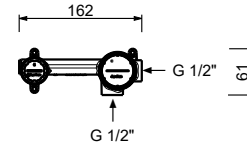

lead free

Wandwaschtischmischer

- Achsabstand Auslauf 14 cm
- Griff
- mit Abdeckplatte
- Wasserdurchflussbegrenzer auf 5 l/min bei 3 bar
- 1/2" Eingänge
- Schallschutz
- OHNE ABLAUF

F610B

AP-Teil

Chrom	34 02 F610B
Schwarz matt	34 13 F610B
Matt Gun Metal PVD	34 P5 F610B
Matt British Gold PVD	34 P6 F610B
Matt Copper PVD	34 P9 F610B
Deep Black PVD	34 S1 F610B