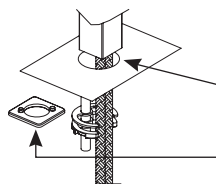

### BOHRLÖCHER FÜR ARMATUREN IN WASCHTISCHEN:

- Waschtisch- und Bidetmischer:

Im Lieferumfang ist ein Abdeckring enthalten, der zwischen Mischer und Waschtisch montiert wird, zur Abdeckung des Bohrloches.

Wenn der Durchmesser des Loches MIN 24 mm - MAX 25 mm beträgt:

**IST ES NICHT NOTIG, DEN ABDECKRING ZU BENUTZEN.**

Wenn der Durchmesser des Loches MIN 25,1 mm - MAX 35 mm beträgt:

**MUSS DER ABDECKRING BENUTZT WERDEN.**