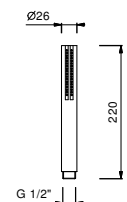

Chrom 90 02 9673
Schwarz matt 90 13 9673