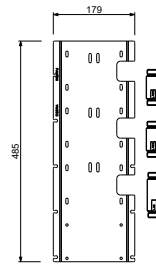

**BEISPIEL FÜR KOMBINATIONEN - 1 AUSGANG**

**BEISPIEL FÜR KOMBINATIONEN - 2 AUSGÄNGE**

91 00 W275

**W276**

**OPTIONAL - "Easy Fix" System**

Platte und Verbindungen

- für einfache horizontale oder vertikale Thermostatmontage
- für Montage Art H500A / D491A (3Stk) - **3 Ausgänge**