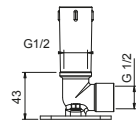

OPTIONAL: UP-Teil für Gipskarton

W046	91 00 W046