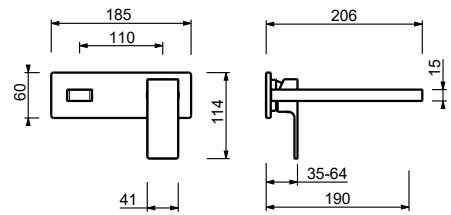

lead free

Wandwaschtismischer

- Achsabstand Auslauf 19 cm
- Griff
- mit Abdeckplatte
- Wasserdurchflussbegrenzer auf 5 l/min bei 3 bar
- 1/2" Eingänge
- Schallschutz
- OHNE ABLAUF

F613B

AP-Teil

Chrom	34 02 F613B
Schwarz matt	34 13 F613B
Matt Gun Metal PVD	34 P5 F613B
Matt British Gold PVD	34 P6 F613B
Matt Copper PVD	34 P9 F613B
Deep Black PVD	34 S1 F613B