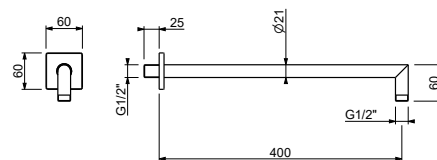

**OPTIONAL: UP-Teil für Gipskarton**

**W046** 91 00 W046

8163

**Brausearm**

- Länge 40cm
- quadratische Rosette
- Wandmontage
- 1/2" Eingang

Chrom	86 02 8163
Schwarz matt	86 13 8163
Matt Gun Metal PVD	86 P5 8163
Matt British Gold PVD	86 P6 8163
Matt Copper PVD	86 P9 8163
Deep Black PVD	86 S1 8163