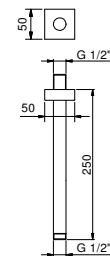

**OPTIONAL: UP-Teil für Gipskarton**

**W046** 91 00 W046

8040

**Brausearm**

- Länge 25 cm
- quadratische Rosette
- Deckenmontage
- 1/2" Eingang

Chrom	86 02 8040
Schwarz matt	86 13 8040
Matt Gun Metal PVD	86 P5 8040
Matt British Gold PVD	86 P6 8040
Matt Copper PVD	86 P9 8040
Deep Black PVD	86 S1 8040