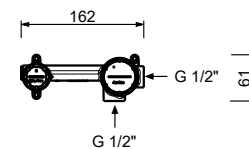

AP-Teil

Chrom	34 02 F809B
Schwarz matt	34 13 F809B
Matt Gun Metal PVD	34 P5 F809B
Matt British Gold PVD	34 P6 F809B
Matt Copper PVD	34 P9 F809B
Deep Black PVD	34 S1 F809B