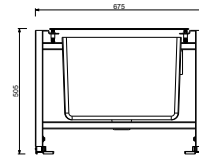

W286

Montageplatte für Wannenrandmischer

1. Montageplatte
   - ohne Abdeckplatte
2. Hinweis: Mit Abdeckungen zu versehen, die den Zugang zur Inspektion ermöglichen

91 00 W286