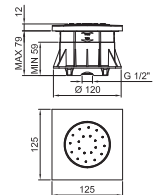

8024

Seitenkörperbrausen

- Basismaterial: Messing
- verstellbar
- Antikalksystem
- 1/2" Eingang

**Hinweis: Nötige Bedingungen für korrektes Funktionieren:
Mindestzufuhr: 12 l/min**

Chrom	86 02 8024
Schwarz matt	86 13 8024
Matt Gun Metal PVD	86 P5 8024
Matt British Gold PVD	86 P6 8024
Matt Copper PVD	86 P9 8024
Deep Black PVD	86 S1 8024

8056

Seitenkörperbrausen

- verstellbar
- Basismaterial: ABS
- Antikalksystem
- 1/2" Eingang
- UP Teil enthalten

Chrom	86 02 8056

Seitenkörperbrausen

- Basismaterial: Messing
- Wasserdurchflussbegrenzer auf 5 l/min bei 3 bar
- nicht einstellbar
- Antikalksystem
- 1/2" Eingang

8034B

AP-Teil

Chrom	86 02 8034B
Schwarz matt	86 13 8034B
Matt Gun Metal PVD	86 P5 8034B
Matt British Gold PVD	86 P6 8034B
Matt Copper PVD	86 P9 8034B
Deep Black PVD	86 S1 8034B

8034A

UP-Teil

86 00 8034A