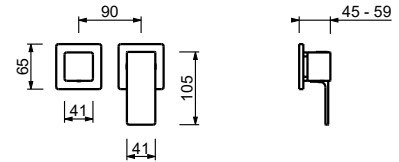

**M587A**

**UP-Teil**

44 00 M587A

**UP-Brausemischer**

- Griffe
- mit Rosette
- Drehumsteller **3-Wege**
- 1/2" Eingänge
- nur für horizontale Montage
- Schallschutz

**F189B**

**AP-Teil**

Chrom	34 02 F189B
Schwarz matt	34 13 F189B
Matt Gun Metal PVD	34 P5 F189B
Matt British Gold PVD	34 P6 F189B
Matt Copper PVD	34 P9 F189B
Deep Black PVD	34 S1 F189B