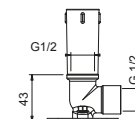

OPTIONAL: UP-Teil für Gipskarton

W046 91 00 W046