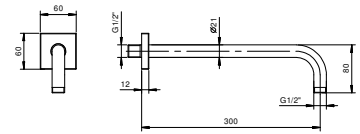

8107

**Brausearm**

- Länge 30 cm
- quadratische Rosette
- Wandmontage
- 1/2" Eingang

Chrom	86 02 8107
Schwarz matt	86 13 8107
Matt Gun Metal PVD	86 P5 8107
Matt British Gold PVD	86 P6 8107
Matt Copper PVD	86 P9 8107
Deep Black PVD	86 S1 8107