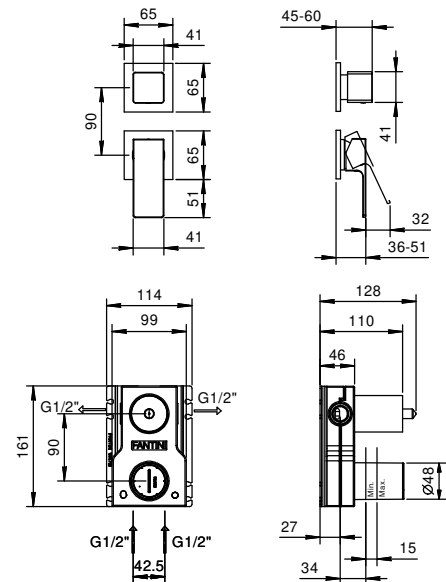

F181B

AP-Teil

Chrom	34 02 F181B
Schwarz matt	34 13 F181B
Matt Gun Metal PVD	34 P5 F181B
Matt British Gold PVD	34 P6 F181B
Matt Copper PVD	34 P9 F181B
Deep Black PVD	34 S1 F181B