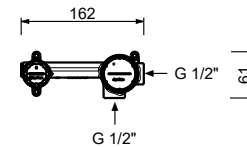

AP-Teil

Chrom	34 02 F811B
Schwarz matt	34 13 F811B
Matt Gun Metal PVD	34 P5 F811B
Matt British Gold PVD	34 P6 F811B
Matt Copper PVD	34 P9 F811B
Deep Black PVD	34 S1 F811B