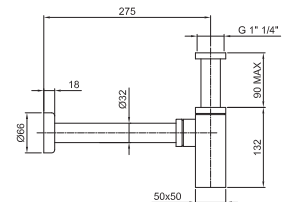

Flaschensiphon

- quadratisch
- 1" 1/4
- für Waschbecken

Hinweis: vollständige Liste der Oberflächen bei dem Abschnitt Zubehör am Ende der Preisliste