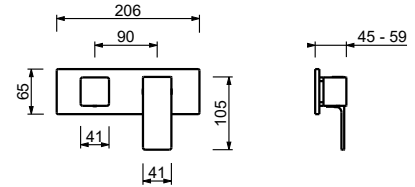

**M585A**

**UP-Teil**

44 00 M585A

**UP-Brausemischer**

- Griffe
- mit Abdeckplatte
- Drehumsteller **2-Wege**
- 1/2" Eingänge
- Schallschutz
- nur für horizontale Montage

**F182B**

**AP-Teil**

Chrom	34 02 F182B
Schwarz matt	34 13 F182B
Matt Gun Metal PVD	34 P5 F182B
Matt British Gold PVD	34 P6 F182B
Matt Copper PVD	34 P9 F182B
Deep Black PVD	34 S1 F182B