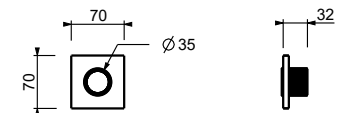

44 00 H500A

**Absperrventil**

- ON/OFF-Taste mit Durchflussregelung **Siebdruck von Kopfbrause**
- Schallschutz
- für horizontale und vertikale Installation
- 1/2" Eingänge

**H590B**

**AP-Teil**

Chrom	87 02 H590B
Matt Gun Metal PVD	87 P5 H590B
Matt British Gold PVD	87 P6 H590B
Matt Copper PVD	87 P9 H590B
Deep Black PVD	87 S1 H590B