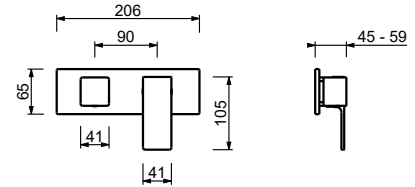

**M587A**

**UP-Teil**

44 00 M587A

**UP-Brausemischer**

- Griffe
- mit Abdeckplatte
- Drehumsteller **3-Wege**
- 1/2" Eingänge
- nur für horizontale Montage
- Schallschutz

**F183B**

**AP-Teil**

Chrom	34 02 F183B
Schwarz matt	34 13 F183B
Matt Gun Metal PVD	34 P5 F183B
Matt British Gold PVD	34 P6 F183B
Matt Copper PVD	34 P9 F183B
Deep Black PVD	34 S1 F183B