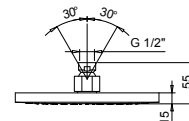

8008

Regenkopfbrause

- 20x20 cm
- Basismaterial: Messing
- Wasserdurchflussbegrenzer auf 12 l/min bei 3 bar
- Antikalksystem
- 1/2" Eingang
- Rückflussverhinderer

Hinweis: Nötige Bedingungen für korrektes Funktionieren:
Mindestzufuhr: 10 l/min