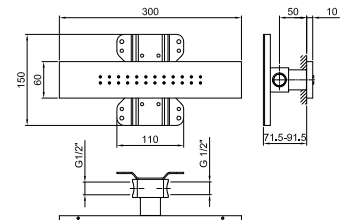

AP-Teil

Chrom	86 02 8034B
Schwarz matt	86 13 8034B
Matt Gun Metal PVD	86 P5 8034B
Matt British Gold PVD	86 P6 8034B
Matt Copper PVD	86 P9 8034B
Deep Black PVD	86 S1 8034B