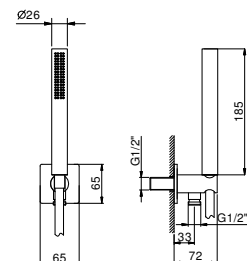

8068

Brausetset

- Quadratische Rosette 65x65 mm Dicke 6
- Handbrause FIT
- Wandbogen mit Brausehalter
- Schlauch PVC 150 cm
- 1/2" Eingang

Chrom	86 02 8068
Schwarz matt	86 13 8068
Matt Gun Metal PVD	86 P5 8068
Matt British Gold PVD	86 P6 8068
Matt Copper PVD	86 P9 8068
Deep Black PVD	86 S1 8068