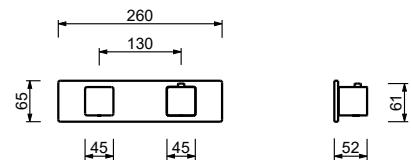

**D372A**

**UP-Teil**

19 00 D372A

**3/4" UP-Thermostatbrausemischer**

- Griffe
- Drehumsteller **3-Wege** mit Absperrung
- nur für horizontale Montage
- 3/4" Eingänge

**F473B**

**AP-Teil**

Chrom	34 02 F473B
Schwarz matt	34 13 F473B
Matt Gun Metal PVD	34 P5 F473B
Matt British Gold PVD	34 P6 F473B
Matt Copper PVD	34 P9 F473B
Deep Black PVD	34 S1 F473B