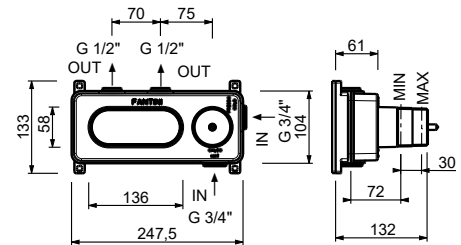

H572A

UP-Teil

44 00 H572A