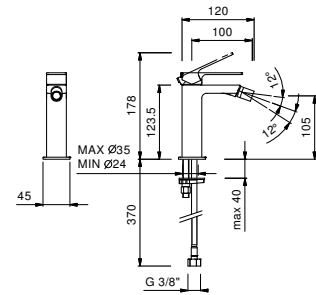

**3336A**

**UP-Teil**

19 00 3336A

**F008WF**

**1-Loch-Bidetmischer**

- Achsabstand Auslauf 10 cm
- Griff
- Wasserdurchflussbegrenzer auf 5 l/min bei 3 bar
- Perlator mit Gelenk
- Versorgungsleitung/schläuche
- OHNE ABLAUF