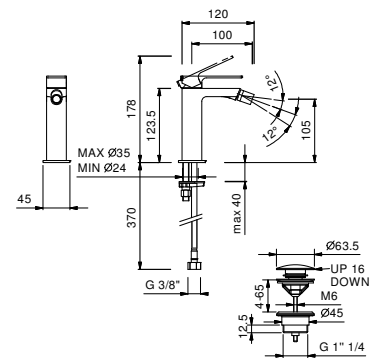

Chrom	34 02 F008F
Schwarz matt	34 13 F008F
Matt Gun Metal PVD	34 P5 F008F
Matt British Gold PVD	34 P6 F008F
Matt Copper PVD	34 P9 F008F
Deep Black PVD	34 S1 F008F