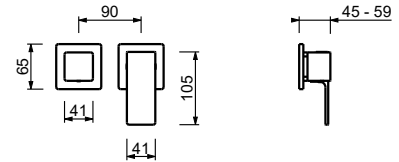

**M585A**

**UP-Teil**

44 00 M585A

**UP-Brausemischer**

- Griffe
- mit Rosette
- Drehumsteller **2-Wege**
- 1/2" Eingänge
- Schallschutz
- nur für horizontale Montage

**F181B**

**AP-Teil**

Chrom	34 02 F181B
Schwarz matt	34 13 F181B
Matt Gun Metal PVD	34 P5 F181B
Matt British Gold PVD	34 P6 F181B
Matt Copper PVD	34 P9 F181B
Deep Black PVD	34 S1 F181B