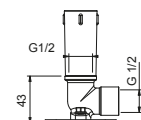

OPTIONAL: UP-Teil für Gipskarton

W046 91 00 W046