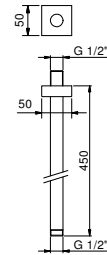

8041

Brausearm

- Länge 45 cm
- quadratische Rosette
- Deckenmontage
- 1/2" Eingang

Chrom	86 02 8041
Schwarz matt	86 13 8041
Matt Gun Metal PVD	86 P5 8041
Matt British Gold PVD	86 P6 8041
Matt Copper PVD	86 P9 8041
Deep Black PVD	86 S1 8041

OPTIONAL: UP-Teil für Gipskarton

W046	91 00 W046