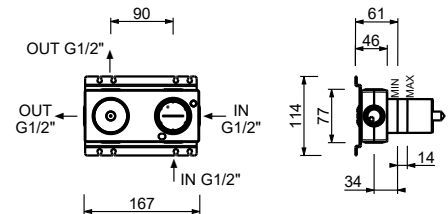

M685A

UP-Teil

44 00 M685A