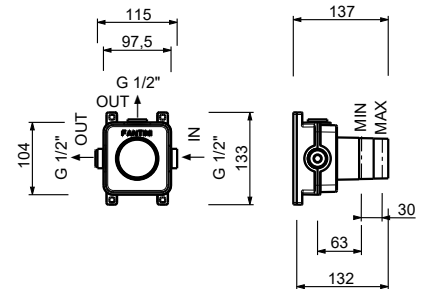

Absperrventil

- ON/OFF-Taste mit Durchflussregelung **Siebdruck von Handbrause**
- Schallschutz
- für horizontale und vertikale Installation
- 1/2" Eingänge

H591B

AP-Teil

Chrom	87 02 H591B
Matt Gun Metal PVD	87 P5 H591B
Matt British Gold PVD	87 P6 H591B
Matt Copper PVD	87 P9 H591B
Deep Black PVD	87 S1 H591B

H590A

UP-Teil

44 00 H590A