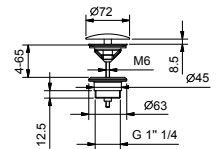

Ablauf

- 1" 1/4
- für Waschbecken ohne Überlaufloch
- für Waschbecken mit Überlaufloch
- offener Abfluss
- Universell

Hinweis: vollständige Liste der Oberflächen bei dem Abschnitt Zubehör am Ende der Preisliste