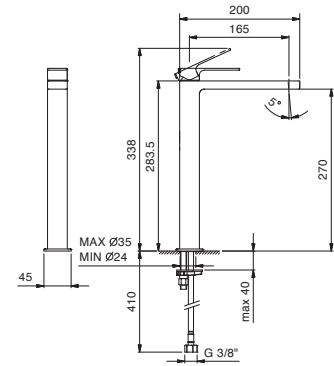

F006WF
lead ϕ free

1-Loch-Waschtischmischer hoch

- Achsabstand Auslauf 16,5 cm
- Griff
- Wasserdurchflussbegrenzer auf 5 l/min bei 3 bar
- Versorgungsleitung/schläuche
- OHNE ABLAUF

Chrom	34 02 F006WF
Schwarz matt	34 13 F006WF
Matt Gun Metal PVD	34 P5 F006WF
Matt British Gold PVD	34 P6 F006WF
Matt Copper PVD	34 P9 F006WF
Deep Black PVD	34 S1 F006WF