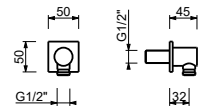

Wandbogen

- quadratische Rosette
- Basismaterial: Messing
- ohne Brausehalter

Chrom	91 02 9417
Schwarz matt	91 13 9417
Matt Gun Metal PVD	91 P5 9417
Matt British Gold PVD	91 P6 9417
Matt Copper PVD	91 P9 9417
Deep Black PVD	91 S1 9417

9129