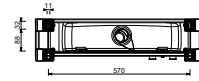

W286

Montageplatte für Wannenrandmischer

1. Montageplatte
   - ohne Abdeckplatte
2. Hinweis: Mit Abdeckungen zu versehen, die den Zugang zur Inspektion ermöglichen

91 00 W286