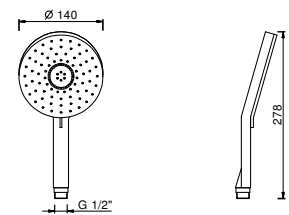

Chrom	90 02 9418
Schwarz matt	90 13 9418

9890

**Handbrause**

- DISCO
- Basismaterial: ABS
- Ø 14 cm
- 2 Wasserstrahlen: 72 Regen-Düsen, 4 Massage-Düsen
- Durchflussbegrenzer auf 12 l/min
- Antikalksystem
- Rückflussverhinderer