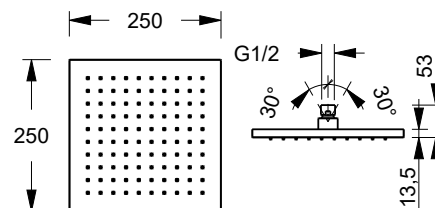

8008

Regenkopfbrause

- 20x20 cm
- Basismaterial: Messing
- Wasserdurchflussbegrenzer auf 12 l/min bei 3 bar
- Antikalksystem
- 1/2" Eingang
- Rückflussverhinderer

Hinweis: Nötige Bedingungen für korrektes Funktionieren:
Mindestzufuhr: 10 l/min

Chrom	86 02 8008
Schwarz matt	86 13 8008
Matt Gun Metal PVD	86 P5 8008
Matt British Gold PVD	86 P6 8008
Matt Copper PVD	86 P9 8008
Deep Black PVD	86 S1 8008

8164

Regenkopfbrause

- 25x25 cm
- Basismaterial: Messing
- Wasserdurchflussbegrenzer auf 12 l/min bei 3 bar
- Antikalksystem
- 1/2" Eingang
- Rückflussverhinderer

Hinweis: Nötige Bedingungen für korrektes Funktionieren:
Mindestzufuhr: 10 l/min

Chrom	86 02 8164
Schwarz matt	86 13 8164
Matt Gun Metal PVD	86 P5 8164
Matt British Gold PVD	86 P6 8164
Matt Copper PVD	86 P9 8164
Deep Black PVD	86 S1 8164

K053

Regenkopfbrause

- ACQUAFIT
- **Wasserfunktionen:**
- Funktion 1: 125 Antikalk-Düsen, Konzentrierter Regen in der Mitte
- 30x30 cm
- Basismaterial: Edelstahl
- Rückflussverhinderer
- Wasserdurchflussbegrenzer auf 12 l/min bei 3 bar

Hinweis: Nötige Bedingungen für korrektes Funktionieren:
Mindestzufuhr: 9 l/min

Edelstahl poliert	79 38 K053
Schwarz matt	79 13 K053
Matt Gun Metal PVD	79 P5 K053
Matt British Gold PVD	79 P6 K053
Matt Copper PVD	79 P9 K053
Deep Black PVD	79 S1 K053