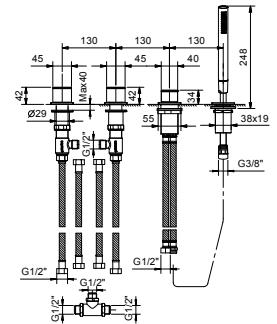

F167

Wannenrandmischer

- Griffe
- ohne Auslauf
- 4-Loch
- Umsteller mit Drucktaste **2-Wege**
- Handbrause FIT
- Schlauch 150 cm
- 90° Keramikventil
- 3/4" Eingänge
- Versorgungsleitung/schläuche