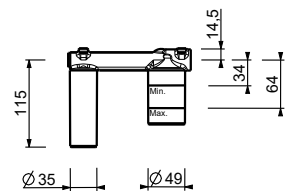

AP-Teil

Chrom	34 02 F811B
Schwarz matt	34 13 F811B
Matt Gun Metal PVD	34 P5 F811B
Matt British Gold PVD	34 P6 F811B
Matt Copper PVD	34 P9 F811B
Deep Black PVD	34 S1 F811B