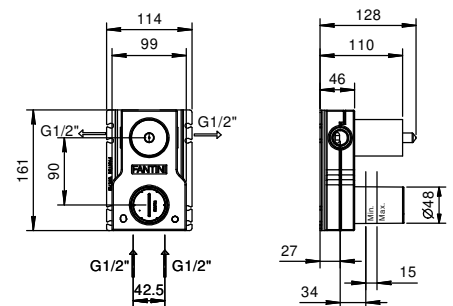

M585A

UP-Teil

44 00 M585A