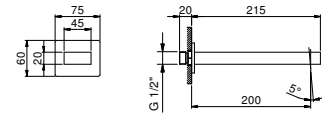

F045

Wannen-Wand-Auslauf

- Achsabstand Auslauf 20 cm
- 1/2" Eingang

Chrom	34 02 F045
Schwarz matt	34 13 F045
Matt Gun Metal PVD	34 P5 F045
Matt British Gold PVD	34 P6 F045
Matt Copper PVD	34 P9 F045
Deep Black PVD	34 S1 F045