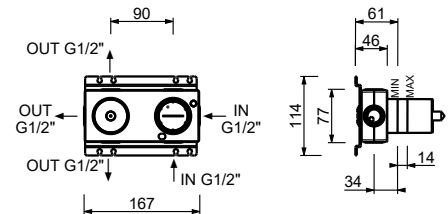

M687A

UP-Teil

44 00 M687A