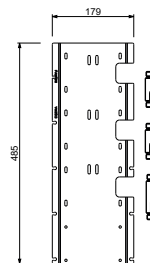

EJEMPLO COMBINACIONES - 1 SALIDA

EJEMPLO COMBINACIONES - 2 SALIDAS

91 00 W275

W276

Opcional - Sistema Easy Fix

placa y conexiones

• para instalación facilitada horizontal o vertical termostáticos

• para instalación tres salidas para instalación art. H500A / D491A - **3 salidas**