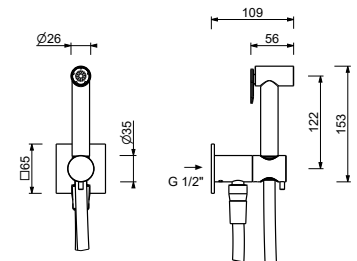

M111A

Parte empotrable

44 00 M111A

W292

Hidro WC

- para limpieza WC
- toma de agua y soporte teleducha
- llave de cierre
- embellecedor cuadrado
- flexos en latón 120 cm
- entrada de 1/2"

Cromo	91 02 W292
Negro Opaco	91 13 W292
Matt Gun Metal PVD	91 P5 W292
Matt British Gold PVD	91 P6 W292
Matt Copper PVD	91 P9 W292
Deep Black PVD	91 S1 W292