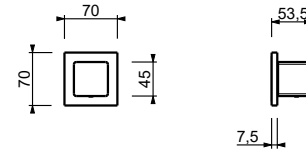

H590A

Parte empotrable

44 00 H590A

Llave de paso 3/4"

- maneta
- cartucho cerámico 90°
- entradas de 3/4"
- aislamiento acústico

F490B

Parte externa

Cromo	34 02 F490B
Negro Opaco	34 13 F490B
Matt Gun Metal PVD	34 P5 F490B
Matt British Gold PVD	34 P6 F490B
Matt Copper PVD	34 P9 F490B
Deep Black PVD	34 S1 F490B