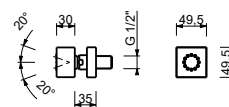

8024

Jet lateral

- material básico: latón
- articulado
- sistema anticalcáreo
- entrada de 1/2"

**NOTA: condiciones necesarias para el correcto funcionamiento:
Caudal mín.: 12 l/min**