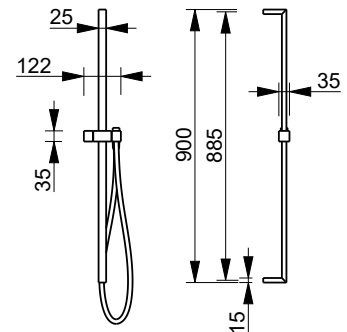

Cromo	90 02 9890
-------	------------

8166

Barra ducha

- longitud 90 cm
- sin toma de agua
- sin teleducha
- flexo PVC 150 cm
- soporte articulado

Cromo	86 02 8166
Matt Gun Metal PVD	86 P5 8166
Matt British Gold PVD	86 P6 8166
Matt Copper PVD	86 P9 8166
Deep Black PVD	86 S1 8166