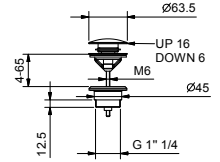

8434

Desagüe

- 1" 1/4
- tapón a presión
- para lavabo sin rebosadero
- para lavabo con rebosadero
- universal

N.B. listado completo de los acabados en la sección accesorios diversos al final de la tarifa