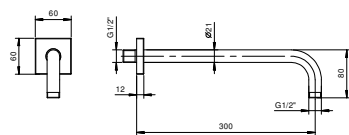

OPCIONAL: Parte empotrable para cartón-yeso

W046 91 00 W046

8165

Brazo ducha

- longitud 35 cm
- embellecedor cuadrado
- para instalación a pared
- entrada de 1/2"

Cromo	86 02 8165
Negro Opaco	86 13 8165
Matt Gun Metal PVD	86 P5 8165
Matt British Gold PVD	86 P6 8165
Matt Copper PVD	86 P9 8165
Deep Black PVD	86 S1 8165