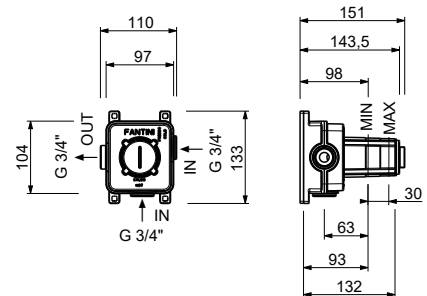

Monomando termostático ducha empotrado 3/4"

- maneta
- entradas de 3/4"
- aislamiento acústico
- sin llave de cierre, **debe pedirse por separado**

NOTA: El mezclador debe pedirse siempre con una válvula de cierre de 3/4" o 1/2"

H500B

Parte externa

Cromo	87 02 H500B
Negro Opaco	87 13 H500B
Matt Gun Metal PVD	87 P5 H500B
Matt British Gold PVD	87 P6 H500B
Matt Copper PVD	87 P9 H500B
Deep Black PVD	87 S1 H500B

H500A

Parte empotrable

44 00 H500A