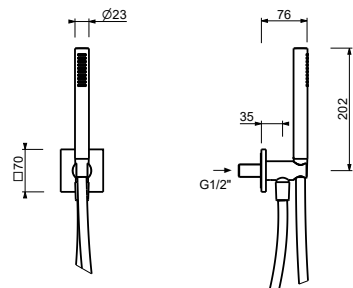

8041

Brazo ducha

- longitud 45 cm
- embellecedor cuadrado
- para instalación a techo
- entrada de 1/2"

Cromo	86 02 8041
Negro Opaco	86 13 8041
Matt Gun Metal PVD	86 P5 8041
Matt British Gold PVD	86 P6 8041
Matt Copper PVD	86 P9 8041
Deep Black PVD	86 S1 8041

OPCIONAL: Parte empotrable para cartón-yeso

W046	91 00 W046

8148

Conjunto de ducha

- fembellecedor cuadrado 70x70 mm grosor 7,5
- teleducha FIT
- toma de agua y soporte teleducha
- flexo PVC 150 cm
- entrada de 1/2"

Cromo	86 02 8148
Negro Opaco	86 13 8148
Matt Gun Metal PVD	86 P5 8148
Matt British Gold PVD	86 P6 8148
Matt Copper PVD	86 P9 8148
Deep Black PVD	86 S1 8148