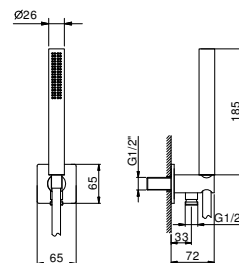

Conjunto de ducha

- fembellecedor cuadrado 65x65 mm grosor 6
- teleducha FIT
- toma de agua y soporte teleducha
- flexo PVC 150 cm
- entrada de 1/2"

Cromo	86 02 8068
Negro Opaco	86 13 8068
Matt Gun Metal PVD	86 P5 8068
Matt British Gold PVD	86 P6 8068
Matt Copper PVD	86 P9 8068
Deep Black PVD	86 S1 8068