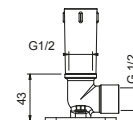

OPCIONAL: Parte empotrable para cartón-yeso

W046 91 00 W046