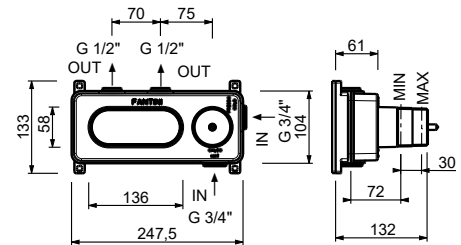

H572A

Parte empotrable

44 00 H572A