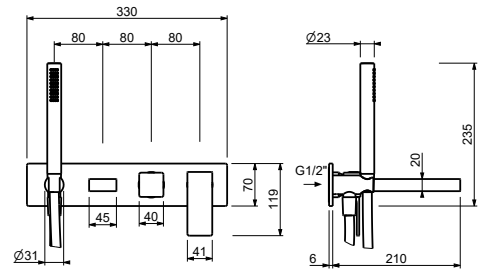

Monomando baño/ducha empotrado

- distancia a chorro 20 cm
- maneta
- desviador giratorio **2 salidas**
- teleducha FIT
- toma de agua y soporte teleducha
- flexo PVC 150 cm
- entradas de 1/2"

F621B

Parte externa

Cromo	34 02 F621B
Negro Opaco	34 13 F621B
Matt Gun Metal PVD	34 P5 F621B
Matt British Gold PVD	34 P6 F621B
Matt Copper PVD	34 P9 F621B
Deep Black PVD	34 S1 F621B

D220A