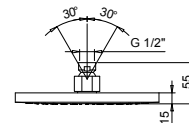

EJEMPLO COMBINACIONES - 3 SALIDAS

91 00 W276

8008

Rociador Iluvia

- 20x20 cm
- material básico: latón
- limitador de caudal 12 l/m a 3 bar
- sistema anticalcáreo
- entrada de 1/2"
- válvula anti-retorno

**NOTA: Condiciones necesarias para el correcto funcionamiento:
Caudal mín.: 10 l/min**