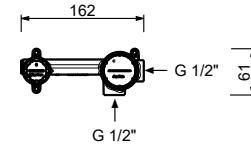

lead free

Monomando lavabo a pared

- distancia a chorro 14 cm
- maneta
- con placa
- limitador de caudal 5 l/m a 3 bar
- entradas de 1/2"
- aislamiento acústico
- SIN DESAGÜE

F610B

Parte externa

Cromo	34 02 F610B
Negro Opaco	34 13 F610B
Matt Gun Metal PVD	34 P5 F610B
Matt British Gold PVD	34 P6 F610B
Matt Copper PVD	34 P9 F610B
Deep Black PVD	34 S1 F610B

M111A

Parte empotrable

44 00 M111A

lead free

Monomando lavabo a pared

- distancia a chorro 19 cm
- maneta
- con embellecedores
- limitador de caudal 5 l/m a 3 bar
- entradas de 1/2"
- aislamiento acústico
- SIN DESAGÜE

F811B

Parte externa

Cromo	34 02 F811B
Negro Opaco	34 13 F811B
Matt Gun Metal PVD	34 P5 F811B
Matt British Gold PVD	34 P6 F811B
Matt Copper PVD	34 P9 F811B
Deep Black PVD	34 S1 F811B

M111A

Parte empotrable

44 00 M111A