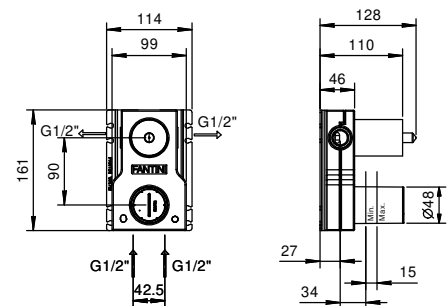

M585A

Parte empotrable

44 00 M585A