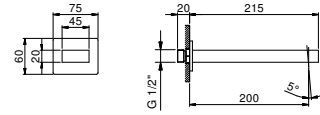

Cromo	34 02 F165
Negro Opaco	34 13 F165
Matt Gun Metal PVD	34 P5 F165
Matt British Gold PVD	34 P6 F165
Matt Copper PVD	34 P9 F165
Deep Black PVD	34 S1 F165

F045**Caño bañera a pared**

- distancia a chorro 20 cm
- entrada de 1/2"