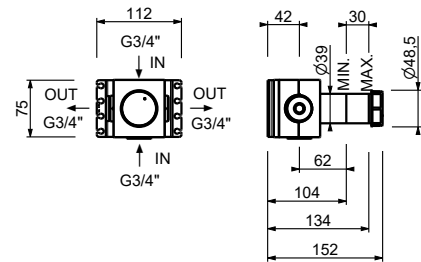

D491A

Parte empotrable

19 00 D491A