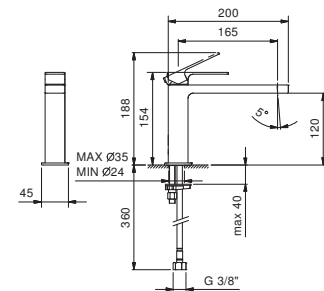

F003WF
lead ϕ free

Monomando lavabo caño prolongado

- distancia a chorro 16,5 cm
- maneta
- limitador de caudal 5 l/m a 3 bar
- flexos de alimentación
- SIN DESAGÜE

Cromo	34 02 F003WF
Negro Opaco	34 13 F003WF
Matt Gun Metal PVD	34 P5 F003WF
Matt British Gold PVD	34 P6 F003WF
Matt Copper PVD	34 P9 F003WF
Deep Black PVD	34 S1 F003WF