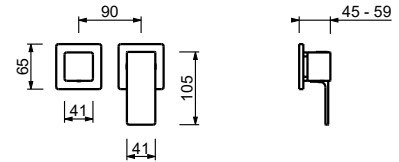

Monomando ducha empotrado

- manetas
- con embellecedores
- desviador giratorio **3 salidas**
- entradas de 1/2"
- solo para montaje horizontal
- aislamiento acústico

F189B

Parte externa

Cromo	34 02 F189B
Negro Opaco	34 13 F189B
Matt Gun Metal PVD	34 P5 F189B
Matt British Gold PVD	34 P6 F189B
Matt Copper PVD	34 P9 F189B
Deep Black PVD	34 S1 F189B