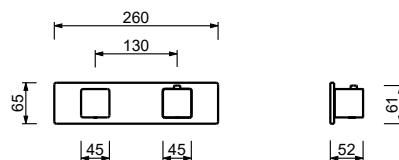

D372A

Parte empotrable

19 00 D372A

Monomando termostático ducha empotrado 3/4"

- manetas
- desviador giratorio con cierre **3 salidas**
- solo para montaje horizontal
- entradas de 3/4"

F473B

Parte externa

Cromo	34 02 F473B
Negro Opaco	34 13 F473B
Matt Gun Metal PVD	34 P5 F473B
Matt British Gold PVD	34 P6 F473B
Matt Copper PVD	34 P9 F473B
Deep Black PVD	34 S1 F473B