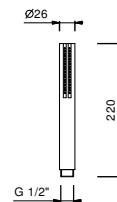

Cromo 90 02 9673
Negro Opaco 90 13 9673