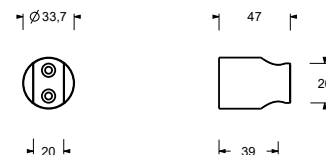

9129

Soporte teleducha fijo

- pinza para flexo con alojamiento cónico
- material básico: ABS
- longitud 39 mm

Cromo	90 02 9129
Negro Opaco	90 13 9129