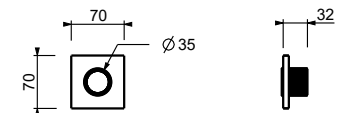

44 00 H500A

Llave de paso

- botón ON/OFF con regulación de caudal **serigrafía rociador**
- aislamiento acústico
- Para instalación horizontal y vertical
- entradas de 1/2"

H590B

Parte externa

Cromo	87 02 H590B
Matt Gun Metal PVD	87 P5 H590B
Matt British Gold PVD	87 P6 H590B
Matt Copper PVD	87 P9 H590B
Deep Black PVD	87 S1 H590B