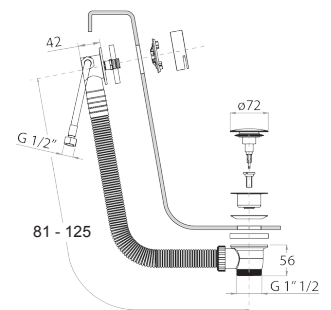

W002

Columna desagüe bañera

- salida de agua en el rebosadero
- CON DESAGÜE

N.B. listado completo de los acabados en la sección accesorios diversos al final de la tarifa