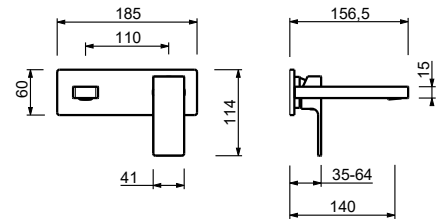

lead free

Monomando lavabo a pared

- distancia a chorro 14 cm
- maneta
- con placa
- limitador de caudal 5 l/m a 3 bar
- entradas de 1/2"
- aislamiento acústico
- SIN DESAGÜE

F610B

Parte externa

Cromo	34 02 F610B
Negro Opaco	34 13 F610B
Matt Gun Metal PVD	34 P5 F610B
Matt British Gold PVD	34 P6 F610B
Matt Copper PVD	34 P9 F610B
Deep Black PVD	34 S1 F610B