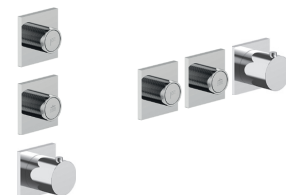

EJEMPLO COMBINACIONES - 2 SALIDAS