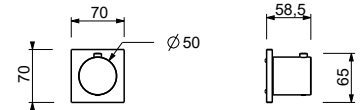

Monomando termostático ducha empotrado 3/4"

- maneta
- entradas de 3/4"
- aislamiento acústico
- sin llave de cierre, **debe pedirse por separado**

NOTA: El mezclador debe pedirse siempre con una válvula de cierre de 3/4" o 1/2"

H500B

Parte externa

Cromo	87 02 H500B
Negro Opaco	87 13 H500B
Matt Gun Metal PVD	87 P5 H500B
Matt British Gold PVD	87 P6 H500B
Matt Copper PVD	87 P9 H500B
Deep Black PVD	87 S1 H500B