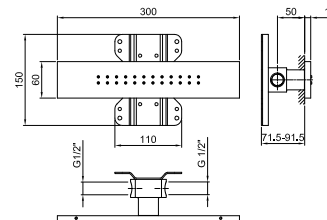

8024

Jet lateral

- material básico: latón
- articulado
- sistema anticalcáreo
- entrada de 1/2"

**NOTA: condiciones necesarias para el correcto funcionamiento:
Caudal mín.: 12 l/min**

Cromo	86 02 8024
Negro Opaco	86 13 8024
Matt Gun Metal PVD	86 P5 8024
Matt British Gold PVD	86 P6 8024
Matt Copper PVD	86 P9 8024
Deep Black PVD	86 S1 8024

8056

Jet lateral

- articulado
- material básico: ABS
- sistema anticalcáreo
- entrada de 1/2"
- parte empotrable incluida

Cromo	86 02 8056

Jet lateral

- material básico: latón
- limitador de caudal 5 l/m a 3 bar
- no articulado
- sistema anticalcáreo
- entrada de 1/2"

8034B

Parte externa

Cromo	86 02 8034B
Negro Opaco	86 13 8034B
Matt Gun Metal PVD	86 P5 8034B
Matt British Gold PVD	86 P6 8034B
Matt Copper PVD	86 P9 8034B
Deep Black PVD	86 S1 8034B

8034A

Parte empotrable

86 00 8034A