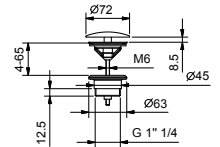

Desagüe

- 1" 1/4
- para lavabo sin rebosadero
- para lavabo con rebosadero
- salida libre
- universal

N.B. listado completo de los acabados en la sección accesorios diversos al final de la tarifa