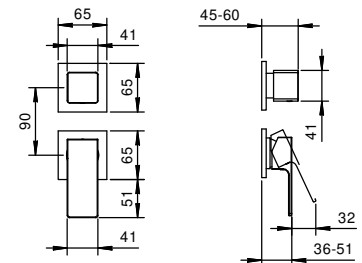

F189B

Parte externa

Cromo	34 02 F189B
Negro Opaco	34 13 F189B
Matt Gun Metal PVD	34 P5 F189B
Matt British Gold PVD	34 P6 F189B
Matt Copper PVD	34 P9 F189B
Deep Black PVD	34 S1 F189B