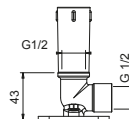

OPCIONAL: Parte empotrable para cartón-yeso

W046 91 00 W046