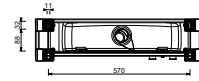

W286

Estructura para bañera repisa

1. placa de montaje
   - sin placa embellecedora
2. Nota: A completar con revestimientos que permitan el acceso para inspección

91 00 W286