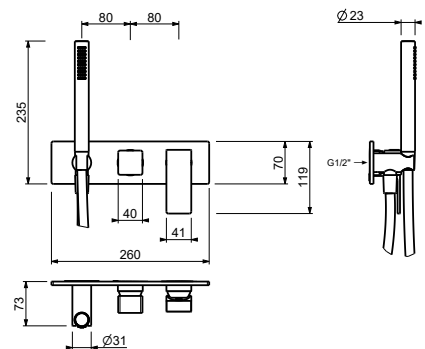

F684B

Parte externa

Cromo	34 02 F684B
Negro Opaco	34 13 F684B
Matt Gun Metal PVD	34 P5 F684B
Matt British Gold PVD	34 P6 F684B
Matt Copper PVD	34 P9 F684B
Deep Black PVD	34 S1 F684B