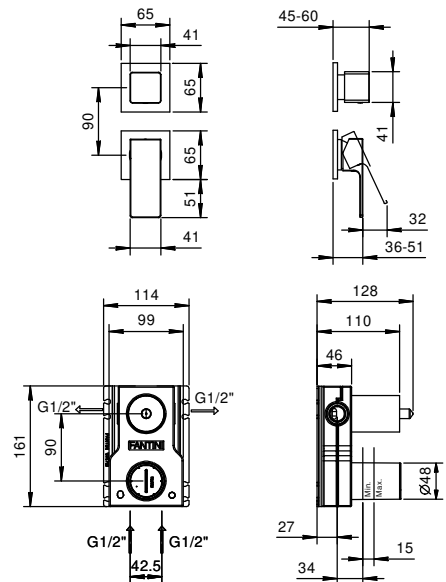

F181B

Parte externa

Cromo	34 02 F181B
Negro Opaco	34 13 F181B
Matt Gun Metal PVD	34 P5 F181B
Matt British Gold PVD	34 P6 F181B
Matt Copper PVD	34 P9 F181B
Deep Black PVD	34 S1 F181B