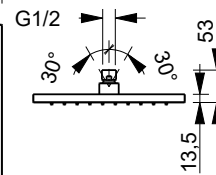

8164

Rociador Iluvia

- 25x25 cm
- material básico: latón
- limitador de caudal 12 l/m a 3 bar
- sistema anticalcáreo
- entrada de 1/2"
- válvula anti-retorno

**NOTA: Condiciones necesarias para el correcto funcionamiento:
Caudal mín.: 10 l/min**