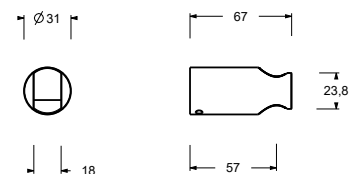

9129

Soporte teleducha fijo

- pinza para flexo con alojamiento cónico
- material básico: ABS
- longitud 39 mm

Cromo	90 02 9129
Negro Opaco	90 13 9129

Q133

Soporte teleducha fijo

- pinza para flexo con alojamiento cónico
- material básico: latón
- longitud 57 mm