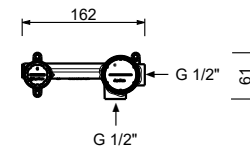

F006WF
lead ϕ free

Monomando lavabo alto

- distancia a chorro 16,5 cm
- maneta
- limitador de caudal 5 l/m a 3 bar
- flexos de alimentación
- SIN DESAGÜE

Cromo	34 02 F006WF
Negro Opaco	34 13 F006WF
Matt Gun Metal PVD	34 P5 F006WF
Matt British Gold PVD	34 P6 F006WF
Matt Copper PVD	34 P9 F006WF
Deep Black PVD	34 S1 F006WF

lead ϕ free

Monomando lavabo a pared

- distancia a chorro 14 cm
- maneta
- con embellecedores
- limitador de caudal 5 l/m a 3 bar
- entradas de 1/2"
- SIN DESAGÜE
- aislamiento acústico

F809B

Parte externa

Cromo	34 02 F809B
Negro Opaco	34 13 F809B
Matt Gun Metal PVD	34 P5 F809B
Matt British Gold PVD	34 P6 F809B
Matt Copper PVD	34 P9 F809B
Deep Black PVD	34 S1 F809B

M111A

Parte empotrable

44 00 M111A