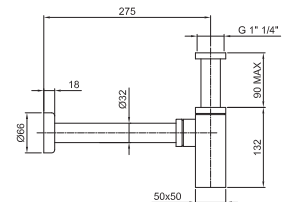

9500

Sifón de botella

- cuadrado
- 1" 1/4
- para lavabo

N.B. listado completo de los acabados en la sección accesorios diversos al final de la tarifa

Cromo	91 02 9500
-------	------------

8364

Pareja de llaves de escuadra con filtro