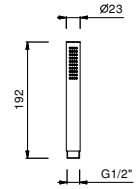

8783

Teleducha

- FIT
- material básico: latón
- limitador de caudal 9 l/min
- sistema anticalcáreo
- válvula anti-retorno

Cromo	90 02 8783
Negro Opaco	90 13 8783
Matt Gun Metal PVD	90 P5 8783
Matt British Gold PVD	90 P6 8783
Matt Copper PVD	90 P9 8783
Deep Black PVD	90 S1 8783