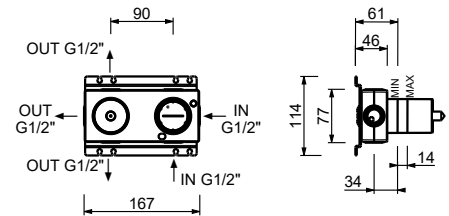

M687A

Parte empotrable

44 00 M687A