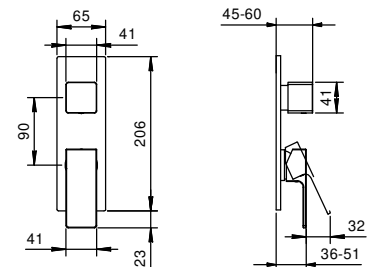

F185B

Parte externa

Cromo	34 02 F185B
Negro Opaco	34 13 F185B
Matt Gun Metal PVD	34 P5 F185B
Matt British Gold PVD	34 P6 F185B
Matt Copper PVD	34 P9 F185B
Deep Black PVD	34 S1 F185B