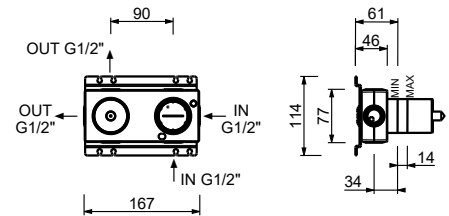

M685A

Parte empotrable

44 00 M685A