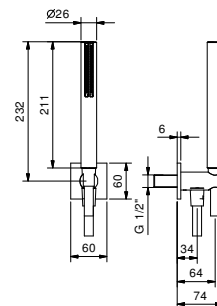

8105

Conjunto de ducha

- fembellecedor cuadrado 60x60 mm grosor 6
- teleducha SUN
- toma de agua y soporte teleducha
- flexo PVC 150 cm
- entrada de 1/2"

Cromo 86 02 8105
Negro Opaco 86 13 8105

8116

Conjunto de ducha

- fembellecedor cuadrado 60x60 mm grosor 6
- teleducha FIT
- toma de agua y soporte teleducha
- flexo PVC 150 cm
- entrada de 1/2"