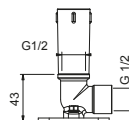

OPCIONAL: Parte empotrable para cartón-yeso

W046 91 00 W046

8165

Brazo ducha

- longitud 35 cm
- embellecedor cuadrado
- para instalación a pared
- entrada de 1/2"

Cromo	86 02 8165
Negro Opaco	86 13 8165
Matt Gun Metal PVD	86 P5 8165
Matt British Gold PVD	86 P6 8165
Matt Copper PVD	86 P9 8165
Deep Black PVD	86 S1 8165