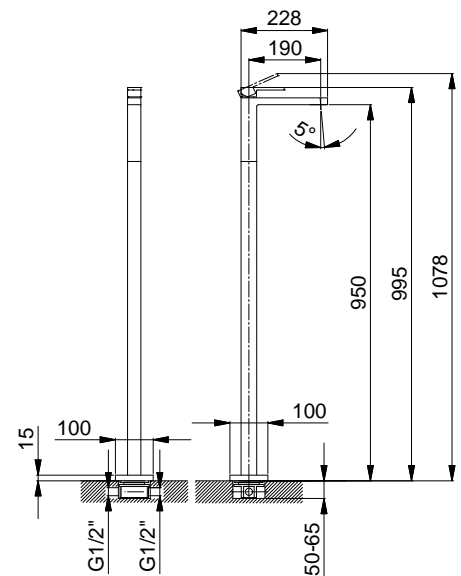

Parte empotrable

19 00 3336A