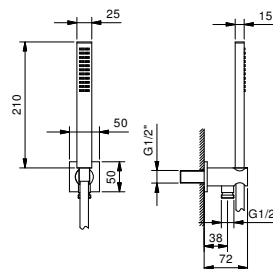

Cromo 86 02 8021
Negro Opaco 86 13 8021

9673

Teleducha

- SUN
- material básico: ABS
- limitador de caudal 9 l/min
- sistema anticalcáreo
- válvula anti-retorno

Cromo 90 02 9673
Negro Opaco 90 13 9673