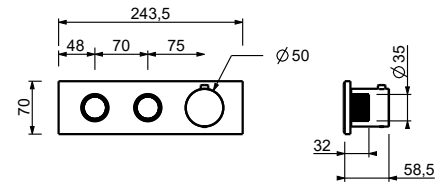

H572B

Parte externa

Cromo	87 02 H572B
Matt Gun Metal PVD	87 P5 H572B
Matt British Gold PVD	87 P6 H572B
Matt Copper PVD	87 P9 H572B
Deep Black PVD	87 S1 H572B