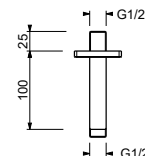

OPCIONAL: Parte empotrable para cartón-yeso

W046 91 00 W046

8122

Brazo ducha

- longitud 10 cm
- embellecedor cuadrado
- para instalación a techo
- entrada de 1/2"

Cromo	86 02 8122
Negro Opaco	86 13 8122
Matt Gun Metal PVD	86 P5 8122
Matt British Gold PVD	86 P6 8122
Matt Copper PVD	86 P9 8122
Deep Black PVD	86 S1 8122