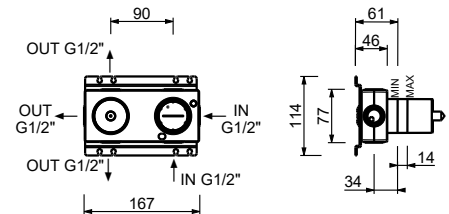

M687A

Parte empotrable

44 00 M687A