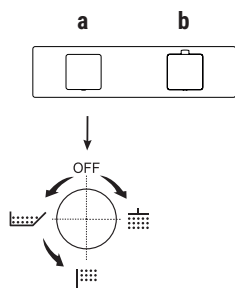

- Batería lavabo 3 elementos.

Mezcladores - pulsadores ON/OFF

Los mezcladores termostáticos de ducha 3/4" con pulsadores ON/OFF y regulación del caudal están disponibles con placa "única", donde el termostático y los pulsadores están integrados (art. H572B+H572A), o bien con mezclador termostático y llaves de corte (con rosetas) que se pueden pedir por separado (art. H500B+H500A o art. H590B/H591B/H592B+H590A).

EJEMPLO:

art. H572B+H572A o art. H500B+H500A / H590B+H590A / H591B+H590A

a) control para regular la temperatura.

b) mando para: - función ON/OFF mediante presión del pulsador
- función de regulación del caudal mediante rotación del aro