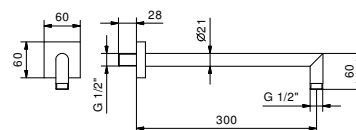

OPCIONAL: Parte empotrable para cartón-yeso

W046 91 00 W046

8038

Brazo ducha

- longitud 30 cm
- embellecedor cuadrado
- para instalación a pared
- entrada de 1/2"

Cromo	86 02 8038
Negro Opaco	86 13 8038
Matt Gun Metal PVD	86 P5 8038
Matt British Gold PVD	86 P6 8038
Matt Copper PVD	86 P9 8038
Deep Black PVD	86 S1 8038