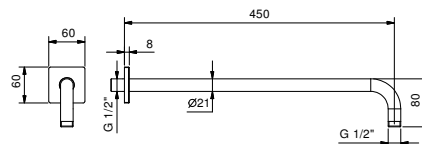

OPCIONAL: Parte empotrable para cartón-yeso

W046 91 00 W046

8108

Brazo ducha

- longitud 45 cm
- embellecedor cuadrado
- para instalación a pared
- entrada de 1/2"

Cromo	86 02 8108
Negro Opaco	86 13 8108
Matt Gun Metal PVD	86 P5 8108
Matt British Gold PVD	86 P6 8108
Matt Copper PVD	86 P9 8108
Deep Black PVD	86 S1 8108

OPCIONAL: Parte empotrable para cartón-yeso

W046 91 00 W046

8038

Brazo ducha

- longitud 30 cm
- embellecedor cuadrado
- para instalación a pared
- entrada de 1/2"

Cromo	86 02 8038
Negro Opaco	86 13 8038
Matt Gun Metal PVD	86 P5 8038
Matt British Gold PVD	86 P6 8038
Matt Copper PVD	86 P9 8038
Deep Black PVD	86 S1 8038