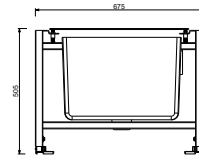

W286

Estructura para bañera repisa

1. placa de montaje
   - sin placa embellecedora
2. Nota: A completar con revestimientos que permitan el acceso para inspección

91 00 W286