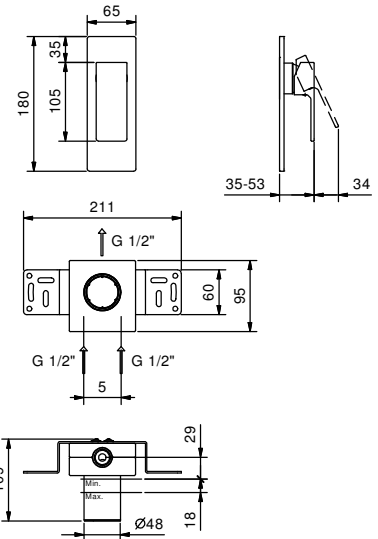

Monomando ducha empotrado

- maneta
- **1 salida** de 1/2"
- entradas de 1/2"
- aislamiento acústico

F863B

Parte externa

Cromo	34 02 F863B
Negro Opaco	34 13 F863B
Matt Gun Metal PVD	34 P5 F863B
Matt British Gold PVD	34 P6 F863B
Matt Copper PVD	34 P9 F863B
Deep Black PVD	34 S1 F863B