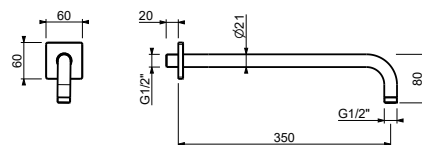

OPCIONAL: Parte empotrable para cartón-yeso

W046 91 00 W046

8165

Brazo ducha

- longitud 35 cm
- embellecedor cuadrado
- para instalación a pared
- entrada de 1/2"

Cromo	86 02 8165
Negro Opaco	86 13 8165
Matt Gun Metal PVD	86 P5 8165
Matt British Gold PVD	86 P6 8165
Matt Copper PVD	86 P9 8165
Deep Black PVD	86 S1 8165