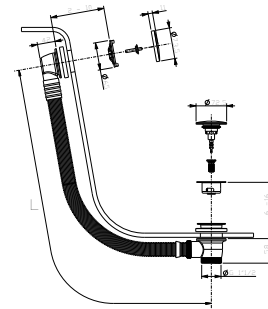

W001

Columna desagüe bañera

- CON DESAGÜE

N.B. listado completo de los acabados en la sección accesorios diversos al final de la tarifa