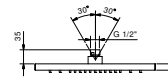

K053

Rociador Iluvia

- ACQUAFIT
- **Funciones agua**
- función 1: 125 chorros anticalcareos Iluvia enfocada en el centro
- 30x30 cm
- material básico: acero
- válvula anti-retorno
- limitador de caudal 12 l/m a 3 bar

**NOTA: Condiciones necesarias para el correcto funcionamiento:
Caudal mín.: 9 l/min**