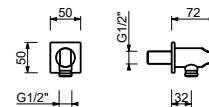

9446

Toma de agua

- embellecedor cuadrado
- material básico: latón
- soporte teleducha fijo
- pinza para flexo con alojamiento cónico

Cromo	91 02 9446
Negro Opaco	91 13 9446
Matt Gun Metal PVD	91 P5 9446
Matt British Gold PVD	91 P6 9446
Matt Copper PVD	91 P9 9446
Deep Black PVD	91 S1 9446