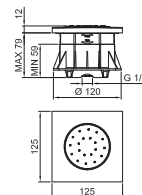

8056

Jet lateral

- articulado
- material básico: ABS
- sistema anticalcáreo
- entrada de 1/2"
- parte empotrable incluida

Cromo	86 02 8056

Jet lateral

- material básico: latón
- limitador de caudal 5 l/m a 3 bar
- no articulado
- sistema anticalcáreo
- entrada de 1/2"

8034B

Parte externa

Cromo	86 02 8034B
Negro Opaco	86 13 8034B
Matt Gun Metal PVD	86 P5 8034B
Matt British Gold PVD	86 P6 8034B
Matt Copper PVD	86 P9 8034B
Deep Black PVD	86 S1 8034B