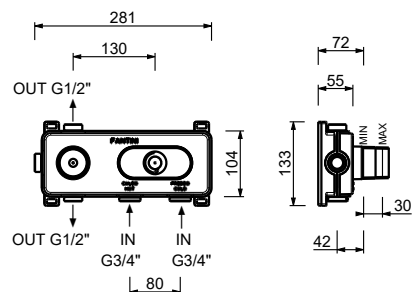

Parte empotrable

19 00 D372A