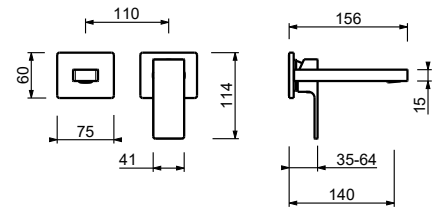

F809B

Parte externa

Cromo	34 02 F809B
Negro Opaco	34 13 F809B
Matt Gun Metal PVD	34 P5 F809B
Matt British Gold PVD	34 P6 F809B
Matt Copper PVD	34 P9 F809B
Deep Black PVD	34 S1 F809B