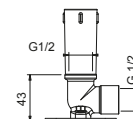

OPCIONAL: Parte empotrable para cartón-yeso

W046 91 00 W046