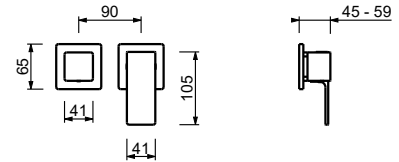

Monomando ducha empotrado

- manetas
- con embellecedores
- desviador giratorio **2 salidas**
- entradas de 1/2"
- aislamiento acústico
- solo para montaje horizontal

F181B

Parte externa

Cromo	34 02 F181B
Negro Opaco	34 13 F181B
Matt Gun Metal PVD	34 P5 F181B
Matt British Gold PVD	34 P6 F181B
Matt Copper PVD	34 P9 F181B
Deep Black PVD	34 S1 F181B