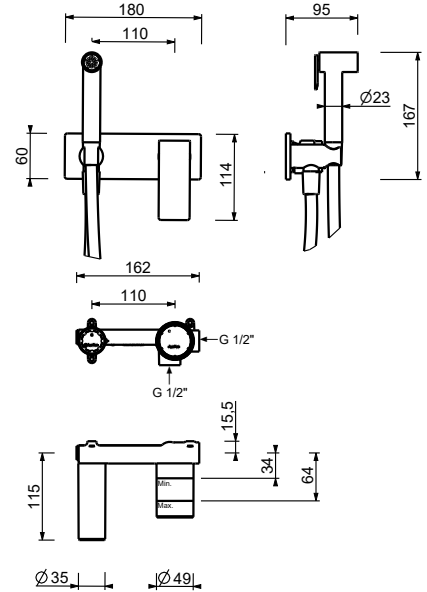

Hidro bidé

- para higiene personal
- Mezclador de ducha incluido
- toma de agua y soporte teleducha
- con placa
- flexos en latón 120 cm
- entrada de 1/2"

N.B. listado completo de los acabados en la sección accesorios diversos al final de la tarifa

F159B

Parte externa

Cromo	34 02 F159B
Negro Opaco	34 13 F159B
Matt Gun Metal PVD	34 P5 F159B
Matt British Gold PVD	34 P6 F159B
Matt Copper PVD	34 P9 F159B
Deep Black PVD	34 S1 F159B