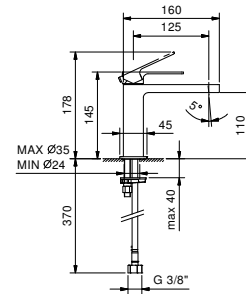

F004WF
lead ϕ free

Monomando lavabo

- distancia a chorro 12,5 cm
- maneta
- limitador de caudal 5 l/m a 3 bar
- flexos de alimentación
- SIN DESAGÜE

Cromo	34 02 F004WF
Negro Opaco	34 13 F004WF
Matt Gun Metal PVD	34 P5 F004WF
Matt British Gold PVD	34 P6 F004WF
Matt Copper PVD	34 P9 F004WF
Deep Black PVD	34 S1 F004WF