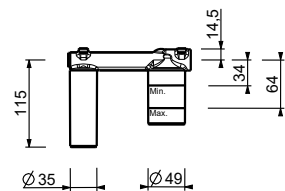

F811B

Parte externa

Cromo	34 02 F811B
Negro Opaco	34 13 F811B
Matt Gun Metal PVD	34 P5 F811B
Matt British Gold PVD	34 P6 F811B
Matt Copper PVD	34 P9 F811B
Deep Black PVD	34 S1 F811B