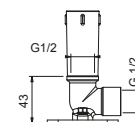

OPCIONAL: Parte empotrable para cartón-yeso

W046 91 00 W046