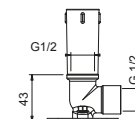

OPCIONAL: Parte empotrable para cartón-yeso

W046 91 00 W046