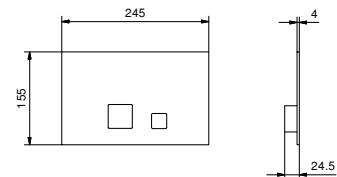

Placa y pulsador descarga inodoro GEBERIT

- material básico: acero
- pulsadores enrasados
- con pulsadores cuadrados
- sin fijaciones visibles

N.B. listado completo de los acabados en la sección accesorios diversos al final de la tarifa

N.B. compatible SOLO CON Geberit Sigma 8/Sigma 12