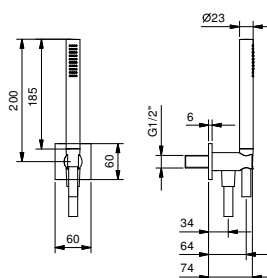

Cromo 86 02 8116
Negro Opaco 86 13 8116
Matt Gun Metal PVD 86 P5 8116
Matt British Gold PVD 86 P6 8116
Matt Copper PVD 86 P9 8116
Deep Black PVD 86 S1 8116

8021

Conjunto de ducha

- fembellecedor cuadrado 50x50 mm grosor 5
- teleducha SOHO
- toma de agua y soporte teleducha
- flexo PVC 150 cm
- entrada de 1/2"