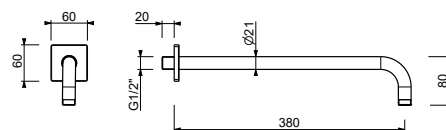

OPCIONAL: Parte empotrable para cartón-yeso

W046 91 00 W046

8162

Brazo ducha

- longitud 40 cm
- embellecedor cuadrado
- para instalación a pared
- entrada de 1/2"

Cromo	86 02 8162
Negro Opaco	86 13 8162
Matt Gun Metal PVD	86 P5 8162
Matt British Gold PVD	86 P6 8162
Matt Copper PVD	86 P9 8162
Deep Black PVD	86 S1 8162