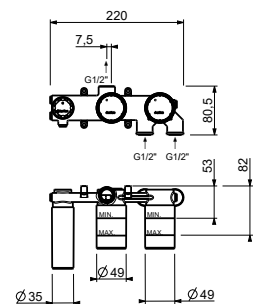

D284A

Parte empotrable

44 00 D284A