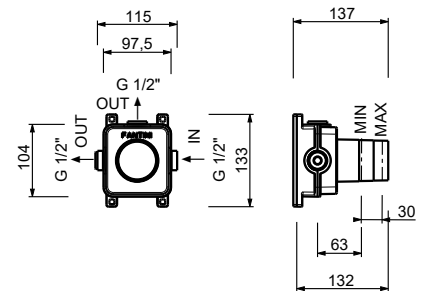

H591B

Parte externa

Cromo	87 02 H591B
Matt Gun Metal PVD	87 P5 H591B
Matt British Gold PVD	87 P6 H591B
Matt Copper PVD	87 P9 H591B
Deep Black PVD	87 S1 H591B

H590A

Parte empotrable

44 00 H590A

Llave de paso