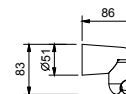

0992

Soporte teleducha articulado

- pinza para flexo con alojamiento cónico

Cromo

90 02 0992

9349