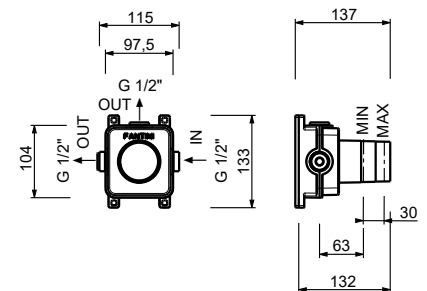

H590A

Parte empotrable

44 00 H590A

Llave de paso

- botón ON/OFF con regulación de caudal **serigrafía de la ducha de mano**
- aislamiento acústico
- Para instalación horizontal y vertical
- entradas de 1/2"