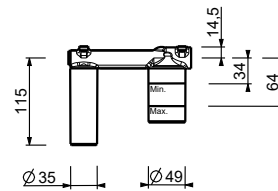

lead free

Monomando lavabo a pared

- distancia a chorro 19 cm
- maneta
- con placa
- limitador de caudal 5 l/m a 3 bar
- entradas de 1/2"
- aislamiento acústico
- SIN DESAGÜE

F613B

Parte externa

Cromo	34 02 F613B
Negro Opaco	34 13 F613B
Matt Gun Metal PVD	34 P5 F613B
Matt British Gold PVD	34 P6 F613B
Matt Copper PVD	34 P9 F613B
Deep Black PVD	34 S1 F613B