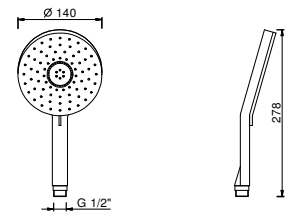

Teleducha

- DISCO
- material básico: ABS
- Ø 14 cm
- 2 tipos de chorro: 72 chorros lluvia, 4 chorros masaje
- limitador de caudal 12 l/min
- sistema anticalcáreo
- válvula anti-retorno

Cromo	90 02 9890