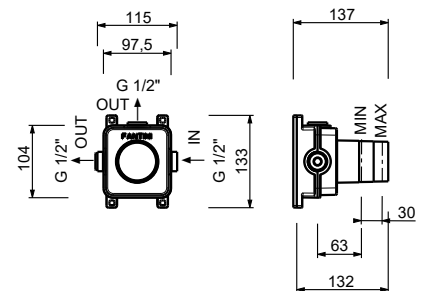

H590A

Parte empotrable

44 00 H590A