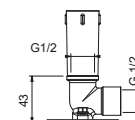

OPCIONAL: Parte empotrable para cartón-yeso

W046 91 00 W046