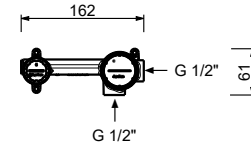

lead free

Monomando lavabo a pared

- distancia a chorro 14 cm
- maneta
- con placa
- limitador de caudal 5 l/m a 3 bar
- entradas de 1/2"
- aislamiento acústico
- SIN DESAGÜE

F610B

Parte externa

Cromo	34 02 F610B
Negro Opaco	34 13 F610B
Matt Gun Metal PVD	34 P5 F610B
Matt British Gold PVD	34 P6 F610B
Matt Copper PVD	34 P9 F610B
Deep Black PVD	34 S1 F610B

M111A

Parte empotrable

44 00 M111A

lead free

Monomando lavabo a pared

- distancia a chorro 19 cm
- maneta
- con embellecedores
- limitador de caudal 5 l/m a 3 bar
- entradas de 1/2"
- aislamiento acústico
- SIN DESAGÜE

F811B

Parte externa

Cromo	34 02 F811B
Negro Opaco	34 13 F811B
Matt Gun Metal PVD	34 P5 F811B
Matt British Gold PVD	34 P6 F811B
Matt Copper PVD	34 P9 F811B
Deep Black PVD	34 S1 F811B

M111A

Parte empotrable

44 00 M111A