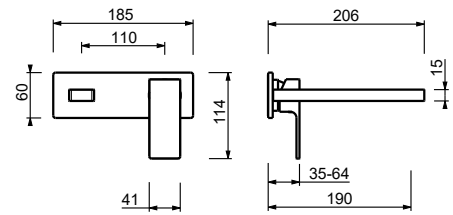

lead free

Monomando lavabo a pared

- distancia a chorro 19 cm
- maneta
- con placa
- limitador de caudal 5 l/m a 3 bar
- entradas de 1/2"
- aislamiento acústico
- SIN DESAGÜE

F613B

Parte externa

Cromo	34 02 F613B
Negro Opaco	34 13 F613B
Matt Gun Metal PVD	34 P5 F613B
Matt British Gold PVD	34 P6 F613B
Matt Copper PVD	34 P9 F613B
Deep Black PVD	34 S1 F613B