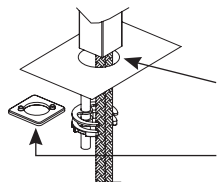

Información técnica

MINT se suministra de serie CON MANETA.

Los monomandos lavabo se suministran con **limitadores de 5 l/min.**

AGUJEROS PARA INSTALACIÓN EN ENCIMERAS:

- Monomando de lavabo y bidé:

en las cajas se suministra una placa agujereada para colocar en la base del grifo y cubrir el agujero.

Si el diámetro del agujero está comprendido entre MÍN 24 mm - MÁX 25 mm:

NO ES NECESARIO UTILIZAR EL ANILLO BASE.

Si el diámetro del agujero está comprendido entre MÍN 25,1 mm - MÁX 35 mm:

ES NECESARIO UTILIZAR EL ANILLO BASE.

- Batería lavabo 3 elementos.