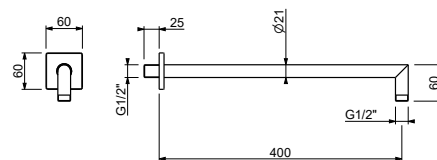

OPCIONAL: Parte empotrable para cartón-yeso

W046 91 00 W046

8163

Brazo ducha

- longitud 40 cm
- embellecedor cuadrado
- para instalación a pared
- entrada de 1/2"

Cromo	86 02 8163
Negro Opaco	86 13 8163
Matt Gun Metal PVD	86 P5 8163
Matt British Gold PVD	86 P6 8163
Matt Copper PVD	86 P9 8163
Deep Black PVD	86 S1 8163