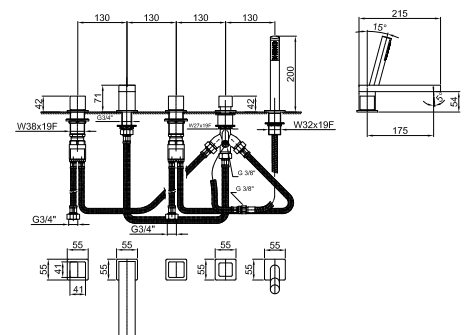

Grupo bañera repisa

- distancia a chorro 17,5 cm
- manetas
- 5 agujeros
- desviador con pulsador **2 salidas**
- teleducha FIT
- flexo 150 cm
- cartucho cerámico 90°
- entradas de 3/4"
- flexos de alimentación