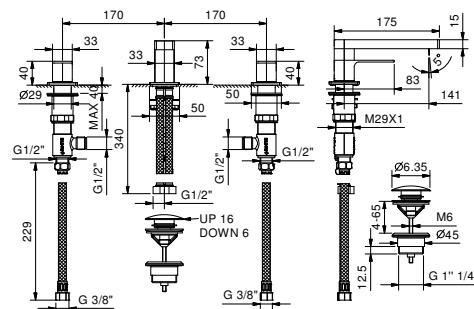

F304

lead $\emptyset$ free

Batería lavabo 3 elementos

- distancia a chorro 14 cm
- manetas
- limitador de caudal 5 l/m a 3 bar
- cartucho cerámico 90°
- flexos de alimentación
- CON DESAGÜE a presión

Cromo	34 02 F304
Negro Opaco	34 13 F304
Matt Gun Metal PVD	34 P5 F304
Matt British Gold PVD	34 P6 F304
Matt Copper PVD	34 P9 F304
Deep Black PVD	34 S1 F304