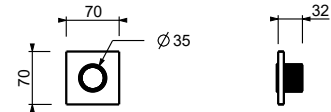

Llave de paso

- botón ON/OFF con regulación de caudal **serigrafía de la ducha de mano**
- aislamiento acústico
- Para instalación horizontal y vertical
- entradas de 1/2"

H591B

Parte externa

Cromo	87 02 H591B
Matt Gun Metal PVD	87 P5 H591B
Matt British Gold PVD	87 P6 H591B
Matt Copper PVD	87 P9 H591B
Deep Black PVD	87 S1 H591B