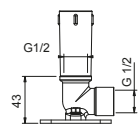

OPCIONAL: Parte empotrable para cartón-yeso

W046	91 00 W046