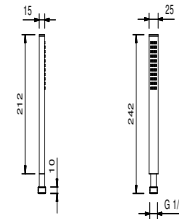

Cromo	90 02 9418
Negro Opaco	90 13 9418

9890

Teleducha

- DISCO
- material básico: ABS
- Ø 14 cm
- 2 tipos de chorro: 72 chorros lluvia, 4 chorros masaje
- limitador de caudal 12 l/min
- sistema anticalcáreo
- válvula anti-retorno