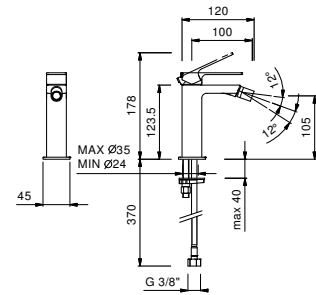

F008WF

Monomando bidé

- distancia a chorro 10 cm
- maneta
- limitador de caudal 5 l/m a 3 bar
- aireador orientable
- flexos de alimentación
- SIN DESAGÜE

Cromo	34 02 F008WF
Negro Opaco	34 13 F008WF
Matt Gun Metal PVD	34 P5 F008WF
Matt British Gold PVD	34 P6 F008WF
Matt Copper PVD	34 P9 F008WF
Deep Black PVD	34 S1 F008WF

F008F

Monomando bidé

- distancia a chorro 10 cm
- maneta
- limitador de caudal 5 l/m a 3 bar
- aireador orientable
- flexos de alimentación
- CON DESAGÜE a presión