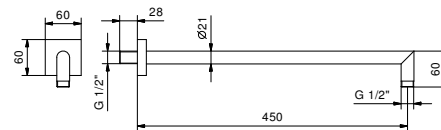

OPCIONAL: Parte empotrable para cartón-yeso

W046 91 00 W046

8039

Brazo ducha

- longitud 45 cm
- embellecedor cuadrado
- para instalación a pared
- entrada de 1/2"

Cromo	86 02 8039
Negro Opaco	86 13 8039
Matt Gun Metal PVD	86 P5 8039
Matt British Gold PVD	86 P6 8039
Matt Copper PVD	86 P9 8039
Deep Black PVD	86 S1 8039