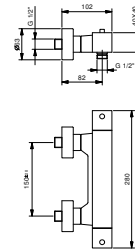

F030

Monomando termostático ducha externo

- manetas
- sin conjunto de ducha
- entradas de 1/2"