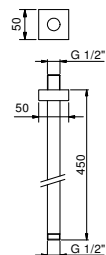

8041

Brazo ducha

- longitud 45 cm
- embellecedor cuadrado
- para instalación a techo
- entrada de 1/2"

Cromo	86 02 8041
Negro Opaco	86 13 8041
Matt Gun Metal PVD	86 P5 8041
Matt British Gold PVD	86 P6 8041
Matt Copper PVD	86 P9 8041
Deep Black PVD	86 S1 8041

OPCIONAL: Parte empotrable para cartón-yeso

W046	91 00 W046