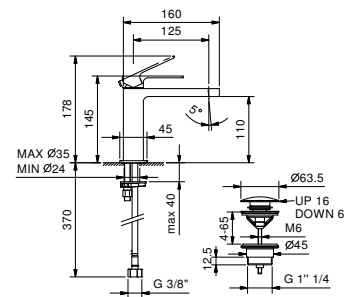

F004F
lead ϕ free

Monomando lavabo

- distancia a chorro 12,5 cm
- maneta
- limitador de caudal 5 l/m a 3 bar
- flexos de alimentación
- CON DESAGÜE a presión

Cromo	34 02 F004F
Negro Opaco	34 13 F004F
Matt Gun Metal PVD	34 P5 F004F
Matt British Gold PVD	34 P6 F004F
Matt Copper PVD	34 P9 F004F
Deep Black PVD	34 S1 F004F