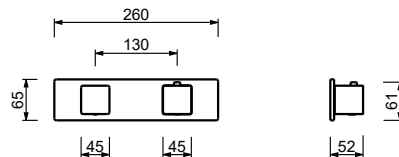

- manetas
- desviador giratorio con cierre **2 salidas**
- solo para montaje horizontal
- entradas de 3/4"

F472B

Parte externa

Cromo	34 02 F472B
Negro Opaco	34 13 F472B
Matt Gun Metal PVD	34 P5 F472B
Matt British Gold PVD	34 P6 F472B
Matt Copper PVD	34 P9 F472B
Deep Black PVD	34 S1 F472B