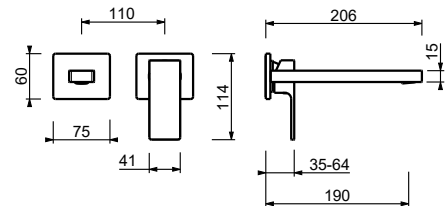

F811B

Parte externa

Cromo	34 02 F811B
Negro Opaco	34 13 F811B
Matt Gun Metal PVD	34 P5 F811B
Matt British Gold PVD	34 P6 F811B
Matt Copper PVD	34 P9 F811B
Deep Black PVD	34 S1 F811B