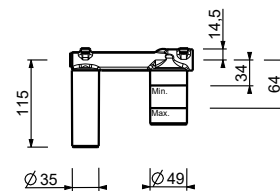

F809B

Parte externa

Cromo	34 02 F809B
Negro Opaco	34 13 F809B
Matt Gun Metal PVD	34 P5 F809B
Matt British Gold PVD	34 P6 F809B
Matt Copper PVD	34 P9 F809B
Deep Black PVD	34 S1 F809B