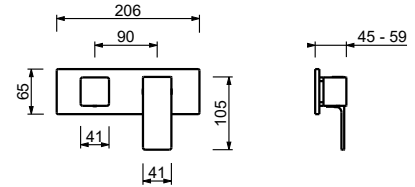

Monomando ducha empotrado

- manetas
- con placa
- desviador giratorio **2 salidas**
- entradas de 1/2"
- aislamiento acústico
- solo para montaje horizontal

F182B

Parte externa

Cromo	34 02 F182B
Negro Opaco	34 13 F182B
Matt Gun Metal PVD	34 P5 F182B
Matt British Gold PVD	34 P6 F182B
Matt Copper PVD	34 P9 F182B
Deep Black PVD	34 S1 F182B