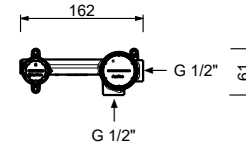

Parte externa

Cromo	34 02 F613B
Negro Opaco	34 13 F613B
Matt Gun Metal PVD	34 P5 F613B
Matt British Gold PVD	34 P6 F613B
Matt Copper PVD	34 P9 F613B
Deep Black PVD	34 S1 F613B