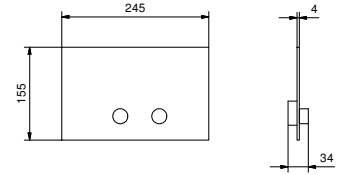

W216

Placa y pulsador descarga inodoro TECE

- material básico: acero
- pulsadores en relieve
- con pulsadores redondos
- profundidad mínima: consultar las instrucciones de montaje
- sin fijaciones visibles

N.B. listado completo de los acabados en la sección accesorios diversos al final de la tarifa

N.B. compatible SOLO CON Tecebox Octa II