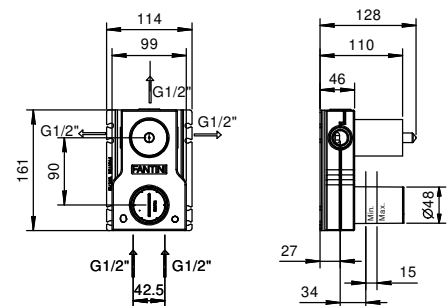

M587A

Parte empotrable

44 00 M587A