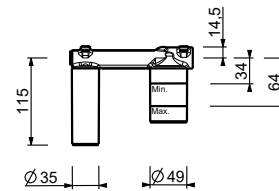

lead free

Monomando lavabo a pared

- distancia a chorro 14 cm
- maneta
- con placa
- limitador de caudal 5 l/m a 3 bar
- entradas de 1/2"
- aislamiento acústico
- SIN DESAGÜE

F610B

Parte externa

Cromo	34 02 F610B
Negro Opaco	34 13 F610B
Matt Gun Metal PVD	34 P5 F610B
Matt British Gold PVD	34 P6 F610B
Matt Copper PVD	34 P9 F610B
Deep Black PVD	34 S1 F610B