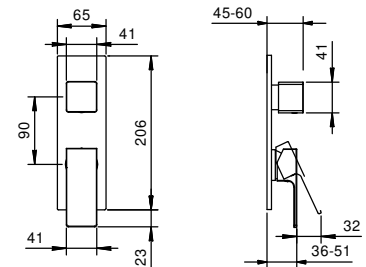

F187B

Parte externa

Cromo	34 02 F187B
Negro Opaco	34 13 F187B
Matt Gun Metal PVD	34 P5 F187B
Matt British Gold PVD	34 P6 F187B
Matt Copper PVD	34 P9 F187B
Deep Black PVD	34 S1 F187B