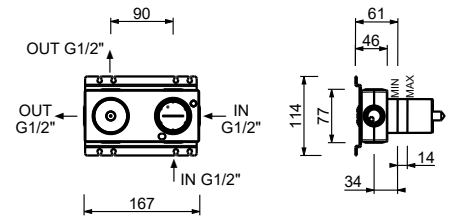

M685A

Parte empotrable

44 00 M685A

Monomando ducha empotrado

- manetas
- con embellecedores
- desviador giratorio **3 salidas**
- entradas de 1/2"
- aislamiento acústico
- solo para montaje vertical

F189B

Parte externa