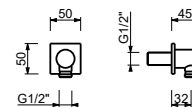

9417

Toma de agua

- embellecedor cuadrado
- material básico: latón
- sin soporte teleducha

Cromo	91 02 9417
Negro Opaco	91 13 9417
Matt Gun Metal PVD	91 P5 9417
Matt British Gold PVD	91 P6 9417
Matt Copper PVD	91 P9 9417
Deep Black PVD	91 S1 9417