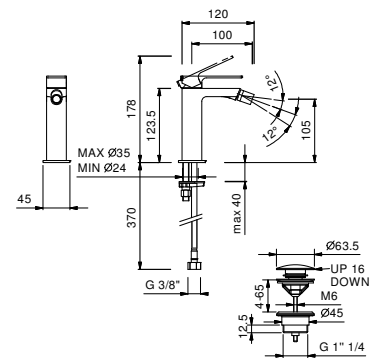

Cromo	34 02 F008F
Negro Opaco	34 13 F008F
Matt Gun Metal PVD	34 P5 F008F
Matt British Gold PVD	34 P6 F008F
Matt Copper PVD	34 P9 F008F
Deep Black PVD	34 S1 F008F