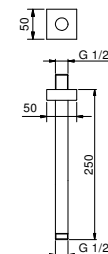

OPCIONAL: Parte empotrable para cartón-yeso

W046 91 00 W046

8040

Brazo ducha

- longitud 25 cm
- embellecedor cuadrado
- para instalación a techo
- entrada de 1/2"

Cromo	86 02 8040
Negro Opaco	86 13 8040
Matt Gun Metal PVD	86 P5 8040
Matt British Gold PVD	86 P6 8040
Matt Copper PVD	86 P9 8040
Deep Black PVD	86 S1 8040