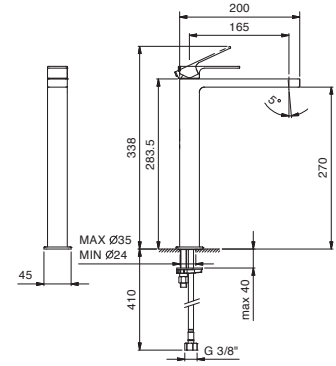

F006WF
lead ϕ free

Monomando lavabo alto

- distancia a chorro 16,5 cm
- maneta
- limitador de caudal 5 l/m a 3 bar
- flexos de alimentación
- SIN DESAGÜE

Cromo	34 02 F006WF
Negro Opaco	34 13 F006WF
Matt Gun Metal PVD	34 P5 F006WF
Matt British Gold PVD	34 P6 F006WF
Matt Copper PVD	34 P9 F006WF
Deep Black PVD	34 S1 F006WF