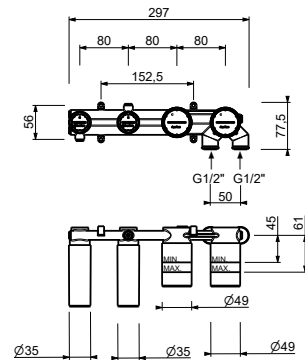

Parte empotrable

44 00 D220A