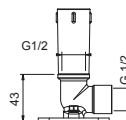

OPCIONAL: Parte empotrable para cartón-yeso

W046 91 00 W046