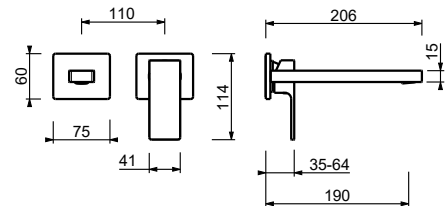

Parte esterna

Cromo	34 02 F811B
Nero Opaco	34 13 F811B
Matt Gun Metal PVD	34 P5 F811B
Matt British Gold PVD	34 P6 F811B
Matt Copper PVD	34 P9 F811B
Deep Black PVD	34 S1 F811B