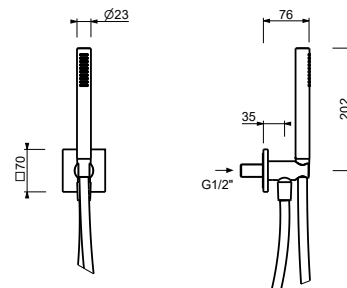

8041

Braccio doccia

- lunghezza 45 cm
- rosone quadro
- per installazione a soffitto
- ingresso da 1/2"

Cromo	86 02 8041
Nero Opaco	86 13 8041
Matt Gun Metal PVD	86 P5 8041
Matt British Gold PVD	86 P6 8041
Matt Copper PVD	86 P9 8041
Deep Black PVD	86 S1 8041

OPTIONAL: Parte da incasso per cartongesso

W046 91 00 W046

8148

Completo doccia

- rosone quadro 70X70 mm spessore 7,5
- doccetta FIT
- presa acqua con supporto per doccetta
- flessibile PVC 150 cm
- ingresso da 1/2"

Cromo	86 02 8148
Nero Opaco	86 13 8148
Matt Gun Metal PVD	86 P5 8148
Matt British Gold PVD	86 P6 8148
Matt Copper PVD	86 P9 8148
Deep Black PVD	86 S1 8148