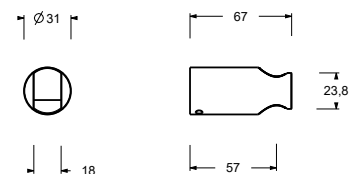

Supporto doccetta fisso

- innesto per flessibile con calotta conica
- materiale di base: ottone
- lunghezza 57 mm

Cromo	90 02 Q133
Nero Opaco	90 13 Q133
Matt Gun Metal PVD	90 P5 Q133
Matt British Gold PVD	90 P6 Q133
Matt Copper PVD	90 P9 Q133
Deep Black PVD	90 S1 Q133