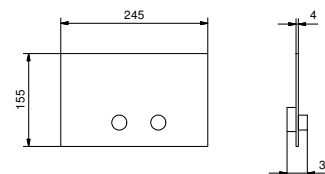

8364

Coppia di rubinetti filtro

- con chiusura
- filtro ispezionabile
- ingresso da 1/2"

N.B. elenco completo delle finiture nella sezione articoli vari in fondo al listino

Cromo	91 02 8364
Nero Opaco	91 13 8364
Matt Gun Metal PVD	91 P5 8364
Matt British Gold PVD	91 P6 8364
Matt Copper PVD	91 P9 8364
Deep Black PVD	91 S1 8364

8402

Placca di comando per cassette di scarico GEBERIT

- materiale di base: acciaio
- comandi a rilievo
- con pulsanti tondi
- senza fissaggi a vista

N.B. elenco completo delle finiture nella sezione articoli vari in fondo al listino

N.B. compatibile SOLO CON Geberit Sigma 8/Sigma 12