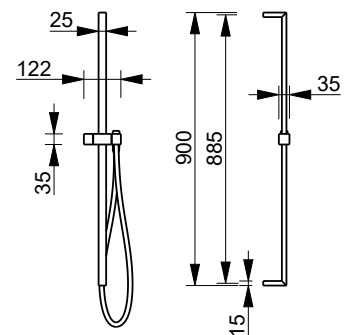

| | |
|-------|------------|
| Cromo | 90 02 9890 |
|-------|------------|

8166

Asta doccia

- lunghezza 90 cm
- senza presa acqua
- senza doccetta
- flessibile PVC 150 cm
- cursore orientabile

| | |
|-----------------------|------------|
| Cromo | 86 02 8166 |
| Matt Gun Metal PVD | 86 P5 8166 |
| Matt British Gold PVD | 86 P6 8166 |
| Matt Copper PVD | 86 P9 8166 |
| Deep Black PVD | 86 S1 8166 |