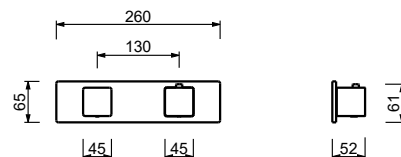

Miscelatore termostatico doccia incasso 3/4"

- maniglie
- deviatore a rotazione con chiusura a **2 uscite**
- solo per montaggio orizzontale
- ingressi da 3/4"

F472B

Parte esterna

Cromo	34 02 F472B
Nero Opaco	34 13 F472B
Matt Gun Metal PVD	34 P5 F472B
Matt British Gold PVD	34 P6 F472B
Matt Copper PVD	34 P9 F472B
Deep Black PVD	34 S1 F472B