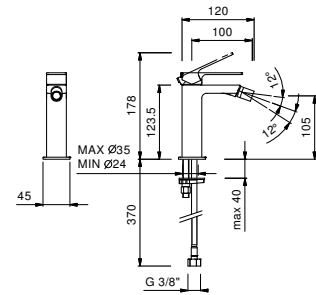

F008WF

Miscelatore bidet monoforo

- interasse bocca 10 cm
- maniglia
- limitatore di portata 5 l/min a 3 bar
- aeratore snodato
- flessibili di alimentazione
- SENZA SCARICO

Cromo	34 02 F008WF
Nero Opaco	34 13 F008WF
Matt Gun Metal PVD	34 P5 F008WF
Matt British Gold PVD	34 P6 F008WF
Matt Copper PVD	34 P9 F008WF
Deep Black PVD	34 S1 F008WF

F008F

Miscelatore bidet monoforo

- interasse bocca 10 cm
- maniglia
- limitatore di portata 5 l/min a 3 bar
- aeratore snodato
- flessibili di alimentazione
- CON SCARICO a pressione