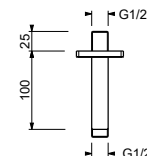

Braccio doccia

- lunghezza 10 cm
- rosone quadro
- per installazione a soffitto
- ingresso da 1/2"

Cromo	86 02 8122
Nero Opaco	86 13 8122
Matt Gun Metal PVD	86 P5 8122
Matt British Gold PVD	86 P6 8122
Matt Copper PVD	86 P9 8122
Deep Black PVD	86 S1 8122