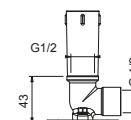

OPTIONAL: Parte da incasso per cartongesso

W046

91 00 W046