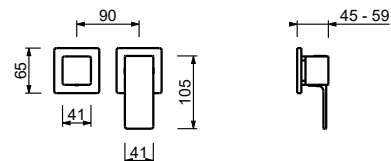

Miscelatore doccia incasso

- maniglie
- con rosoni
- deviatore a rotazione a **3 uscite**
- ingressi da 1/2"
- solo per montaggio orizzontale
- isolamento acustico

F189B

Parte esterna

Cromo	34 02 F189B
Nero Opaco	34 13 F189B
Matt Gun Metal PVD	34 P5 F189B
Matt British Gold PVD	34 P6 F189B
Matt Copper PVD	34 P9 F189B
Deep Black PVD	34 S1 F189B