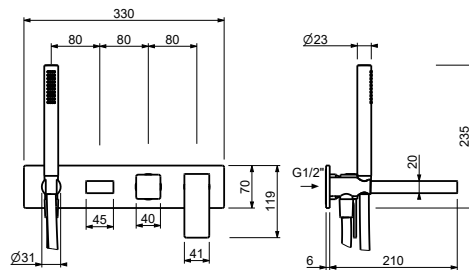

Miscelatore vasca incasso

- interasse bocca 20 cm
- maniglia
- deviatore a rotazione a **2 uscite**
- doccetta FIT
- presa acqua con supporto per doccetta
- flessibile PVC 150 cm
- ingressi da 1/2"

F621B

Parte esterna

Cromo	34 02 F621B
Nero Opaco	34 13 F621B
Matt Gun Metal PVD	34 P5 F621B
Matt British Gold PVD	34 P6 F621B
Matt Copper PVD	34 P9 F621B
Deep Black PVD	34 S1 F621B