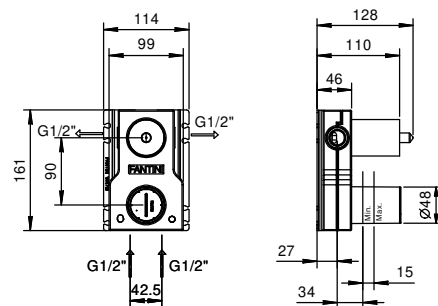

M585A

Parte da incasso

44 00 M585A