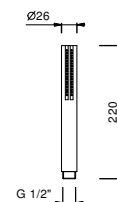

Cromo 90 02 9673
Nero Opaco 90 13 9673