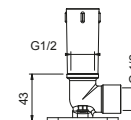

OPTIONAL: Parte da incasso per cartongesso

W046

91 00 W046