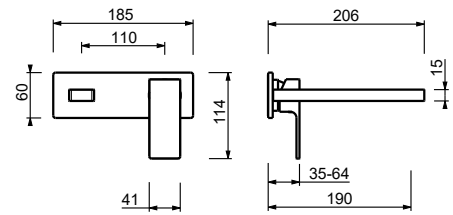

lead free

Miscelatore lavabo da parete

- interasse bocca 19 cm
- maniglia
- con piastra
- limitatore di portata 5 l/min a 3 bar
- ingressi da 1/2"
- isolamento acustico
- SENZA SCARICO

F613B

Parte esterna

Cromo	34 02 F613B
Nero Opaco	34 13 F613B
Matt Gun Metal PVD	34 P5 F613B
Matt British Gold PVD	34 P6 F613B
Matt Copper PVD	34 P9 F613B
Deep Black PVD	34 S1 F613B