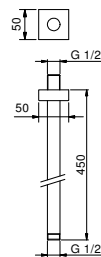

8041

Braccio doccia

- lunghezza 45 cm
- rosone quadro
- per installazione a soffitto
- ingresso da 1/2"

Cromo	86 02 8041
Nero Opaco	86 13 8041
Matt Gun Metal PVD	86 P5 8041
Matt British Gold PVD	86 P6 8041
Matt Copper PVD	86 P9 8041
Deep Black PVD	86 S1 8041

OPTIONAL: Parte da incasso per cartongesso

W046 91 00 W046