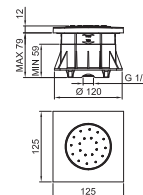

Soffione laterale

- orientabile
- materiale di base: ABS
- sistema anticalcare
- ingresso da 1/2"
- parte da incasso integrata

Cromo	86 02 8056

Soffione laterale

- materiale di base: ottone
- limitatore di portata 5 l/min a 3 bar
- non orientabile
- sistema anticalcare
- ingresso da 1/2"

8034B

Parte esterna

Cromo	86 02 8034B
Nero Opaco	86 13 8034B
Matt Gun Metal PVD	86 P5 8034B
Matt British Gold PVD	86 P6 8034B
Matt Copper PVD	86 P9 8034B
Deep Black PVD	86 S1 8034B