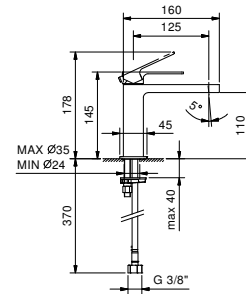

F004WF
lead ϕ free

Miscelatore lavabo monoforo

- interasse bocca 12,5 cm
- maniglia
- limitatore di portata 5 l/min a 3 bar
- flessibili di alimentazione
- SENZA SCARICO

Cromo	34 02 F004WF
Nero Opaco	34 13 F004WF
Matt Gun Metal PVD	34 P5 F004WF
Matt British Gold PVD	34 P6 F004WF
Matt Copper PVD	34 P9 F004WF
Deep Black PVD	34 S1 F004WF