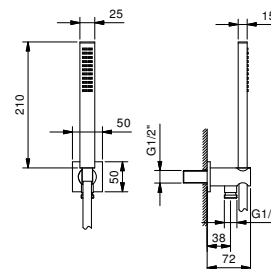

Cromo 86 02 8021
Nero Opaco 86 13 8021

9673

Doccetta

- SUN
- materiale di base: ABS
- limitatore di portata 9 l/min
- sistema anticalcare
- valvola di non ritorno

Cromo 90 02 9673
Nero Opaco 90 13 9673