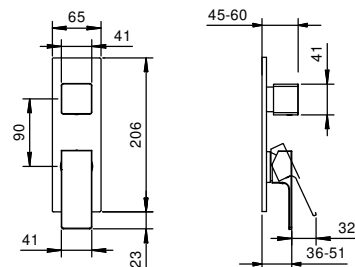

F187B

Parte esterna

Cromo	34 02 F187B
Nero Opaco	34 13 F187B
Matt Gun Metal PVD	34 P5 F187B
Matt British Gold PVD	34 P6 F187B
Matt Copper PVD	34 P9 F187B
Deep Black PVD	34 S1 F187B