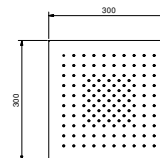

Acciaio lucido	79 38 K053
Nero Opaco	79 13 K053
Matt Gun Metal PVD	79 P5 K053
Matt British Gold PVD	79 P6 K053
Matt Copper PVD	79 P9 K053
Deep Black PVD	79 S1 K053