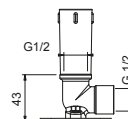

OPTIONAL: Parte da incasso per cartongesso

W046

91 00 W046