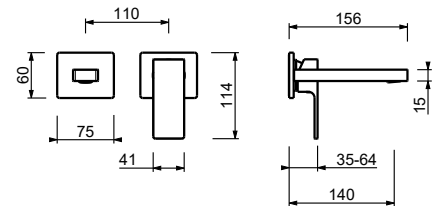

F809B

Parte esterna

Cromo	34 02 F809B
Nero Opaco	34 13 F809B
Matt Gun Metal PVD	34 P5 F809B
Matt British Gold PVD	34 P6 F809B
Matt Copper PVD	34 P9 F809B
Deep Black PVD	34 S1 F809B