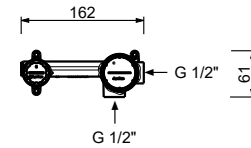

lead free

Miscelatore lavabo da parete

- interasse bocca 14 cm
- maniglia
- con piastra
- limitatore di portata 5 l/min a 3 bar
- ingressi da 1/2"
- isolamento acustico
- SENZA SCARICO

F610B

Parte esterna

Cromo	34 02 F610B
Nero Opaco	34 13 F610B
Matt Gun Metal PVD	34 P5 F610B
Matt British Gold PVD	34 P6 F610B
Matt Copper PVD	34 P9 F610B
Deep Black PVD	34 S1 F610B

M111A

Parte da incasso

44 00 M111A

lead free

Miscelatore lavabo da parete

- interasse bocca 19 cm
- maniglia
- con rosoni
- limitatore di portata 5 l/min a 3 bar
- ingressi da 1/2"
- isolamento acustico
- SENZA SCARICO

F811B

Parte esterna

Cromo	34 02 F811B
Nero Opaco	34 13 F811B
Matt Gun Metal PVD	34 P5 F811B
Matt British Gold PVD	34 P6 F811B
Matt Copper PVD	34 P9 F811B
Deep Black PVD	34 S1 F811B

M111A

Parte da incasso

44 00 M111A