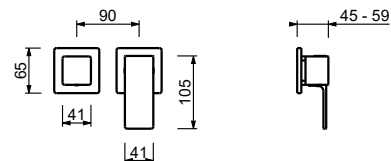

Miscelatore doccia incasso

- maniglie
- con rosoni
- deviatore a rotazione a **2 uscite**
- ingressi da 1/2"
- isolamento acustico
- solo per montaggio orizzontale

F181B

Parte esterna

Cromo	34 02 F181B
Nero Opaco	34 13 F181B
Matt Gun Metal PVD	34 P5 F181B
Matt British Gold PVD	34 P6 F181B
Matt Copper PVD	34 P9 F181B
Deep Black PVD	34 S1 F181B