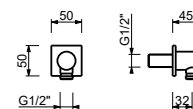

Preso acqua

- rosone quadro
- materiale di base: ottone
- senza supporto doccetta

Cromo	91 02 9417
Nero Opaco	91 13 9417
Matt Gun Metal PVD	91 P5 9417
Matt British Gold PVD	91 P6 9417
Matt Copper PVD	91 P9 9417
Deep Black PVD	91 S1 9417

9129