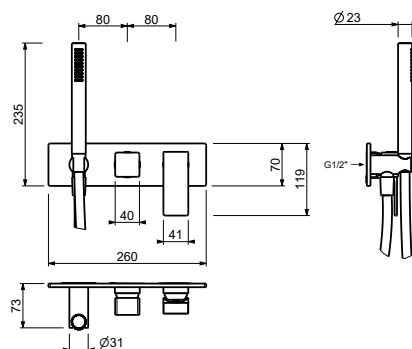

F684B

Parte esterna

Cromo	34 02 F684B
Nero Opaco	34 13 F684B
Matt Gun Metal PVD	34 P5 F684B
Matt British Gold PVD	34 P6 F684B
Matt Copper PVD	34 P9 F684B
Deep Black PVD	34 S1 F684B