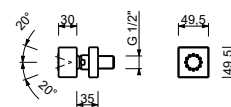

8024

Soffione laterale

- materiale di base: ottone
- orientabile
- sistema anticalcare
- ingresso da 1/2"

**N.B. Condizioni necessarie per il corretto funzionamento:
Portata min.: 12 l/min**