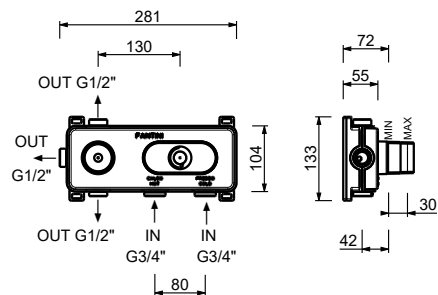

D373A

Parte da incasso

19 00 D373A