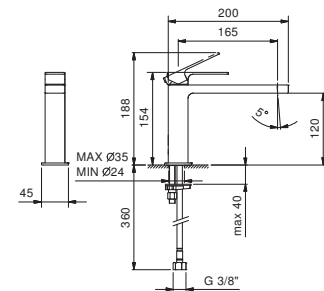

F003WF
lead ϕ free

Miscelatore lavabo bocca prolungata monoforo

- interasse bocca 16,5 cm
- maniglia
- limitatore di portata 5 l/min a 3 bar
- flessibili di alimentazione
- SENZA SCARICO

Cromo	34 02 F003WF
Nero Opaco	34 13 F003WF
Matt Gun Metal PVD	34 P5 F003WF
Matt British Gold PVD	34 P6 F003WF
Matt Copper PVD	34 P9 F003WF
Deep Black PVD	34 S1 F003WF