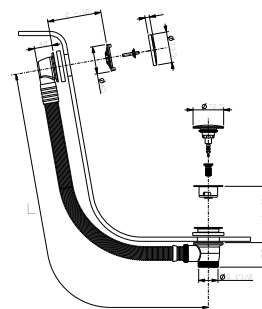

W001

Colonna scarico vasca

- CON SCARICO

N.B. elenco completo delle finiture nella sezione articoli vari in fondo al listino