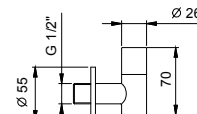

8364

Coppia di rubinetti filtro

- con chiusura
- filtro ispezionabile
- ingresso da 1/2"

N.B. elenco completo delle finiture nella sezione articoli vari in fondo al listino