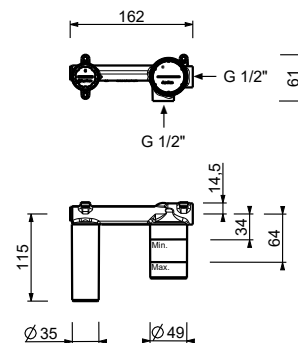

M111A

Parte da incasso

44 00 M111A