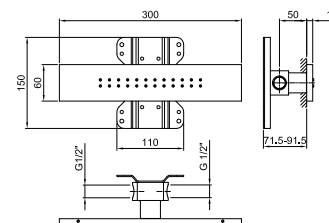

8024

Soffione laterale

- materiale di base: ottone
- orientabile
- sistema anticalcare
- ingresso da 1/2"

**N.B. Condizioni necessarie per il corretto funzionamento:
Portata min.: 12 l/min**

Cromo	86 02 8024
Nero Opaco	86 13 8024
Matt Gun Metal PVD	86 P5 8024
Matt British Gold PVD	86 P6 8024
Matt Copper PVD	86 P9 8024
Deep Black PVD	86 S1 8024

8056

Soffione laterale

- orientabile
- materiale di base: ABS
- sistema anticalcare
- ingresso da 1/2"
- parte da incasso integrata

Cromo	86 02 8056

Soffione laterale

- materiale di base: ottone
- limitatore di portata 5 l/min a 3 bar
- non orientabile
- sistema anticalcare
- ingresso da 1/2"

8034B

Parte esterna

Cromo	86 02 8034B
Nero Opaco	86 13 8034B
Matt Gun Metal PVD	86 P5 8034B
Matt British Gold PVD	86 P6 8034B
Matt Copper PVD	86 P9 8034B
Deep Black PVD	86 S1 8034B

8034A

Parte da incasso

86 00 8034A