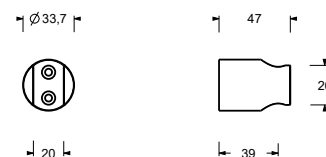

Supporto doccetta fisso

- innesto per flessibile con calotta conica
- materiale di base: ABS
- lunghezza 39 mm

Cromo	90 02 9129
Nero Opaco	90 13 9129

Q133