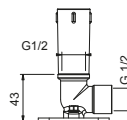

OPTIONAL: Parte da incasso per cartongesso

W046 91 00 W046