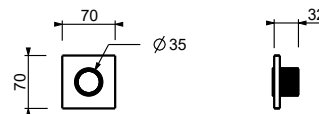

Rubinetto di arresto

- pulsante ON/OFF con regolazione di portata **serigrafia**
- **doccetta**
- isolamento acustico
- per montaggio orizzontale e verticale
- ingressi da 1/2"

H591B

Parte esterna

Cromo	87 02 H591B
Matt Gun Metal PVD	87 P5 H591B
Matt British Gold PVD	87 P6 H591B
Matt Copper PVD	87 P9 H591B
Deep Black PVD	87 S1 H591B