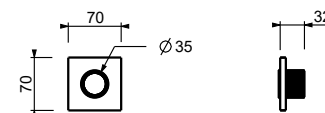

H590B

Parte esterna

Cromo	87 02 H590B
Matt Gun Metal PVD	87 P5 H590B
Matt British Gold PVD	87 P6 H590B
Matt Copper PVD	87 P9 H590B
Deep Black PVD	87 S1 H590B