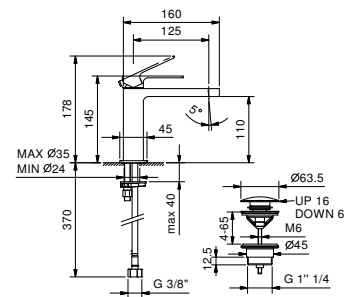

F004F
lead ϕ free

Miscelatore lavabo monoforo

- interasse bocca 12,5 cm
- maniglia
- limitatore di portata 5 l/min a 3 bar
- flessibili di alimentazione
- CON SCARICO a pressione

Cromo	34 02 F004F
Nero Opaco	34 13 F004F
Matt Gun Metal PVD	34 P5 F004F
Matt British Gold PVD	34 P6 F004F
Matt Copper PVD	34 P9 F004F
Deep Black PVD	34 S1 F004F