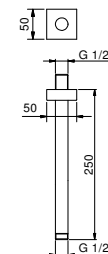

Braccio doccia

- lunghezza 25 cm
- rosone quadro
- per installazione a soffitto
- ingresso da 1/2"

Cromo	86 02 8040
Nero Opaco	86 13 8040
Matt Gun Metal PVD	86 P5 8040
Matt British Gold PVD	86 P6 8040
Matt Copper PVD	86 P9 8040
Deep Black PVD	86 S1 8040