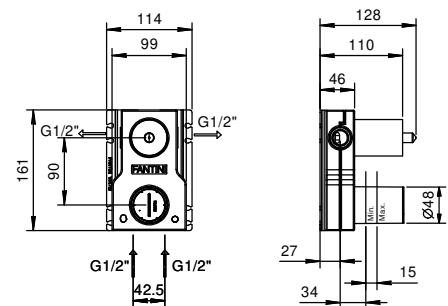

M585A

Parte da incasso

44 00 M585A