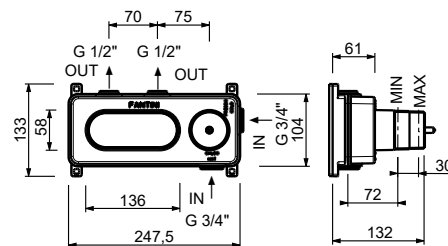

H572A

Parte da incasso

44 00 H572A