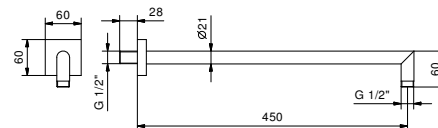

8039

Braccio doccia

- lunghezza 45 cm
- rosone quadro
- per installazione a parete
- ingresso da 1/2"

Cromo	86 02 8039
Nero Opaco	86 13 8039
Matt Gun Metal PVD	86 P5 8039
Matt British Gold PVD	86 P6 8039
Matt Copper PVD	86 P9 8039
Deep Black PVD	86 S1 8039

OPTIONAL: Parte da incasso per cartongesso

W046

91 00 W046

8122

Braccio doccia

- lunghezza 10 cm
- rosone quadro
- per installazione a soffitto
- ingresso da 1/2"

Cromo	86 02 8122
Nero Opaco	86 13 8122
Matt Gun Metal PVD	86 P5 8122
Matt British Gold PVD	86 P6 8122
Matt Copper PVD	86 P9 8122
Deep Black PVD	86 S1 8122