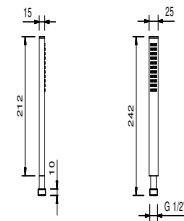

Doccetta

- SOHO
- limitatore di portata 9 l/min
- sistema anticalcare
- valvola di non ritorno

Cromo	90 02 9418
Nero Opaco	90 13 9418