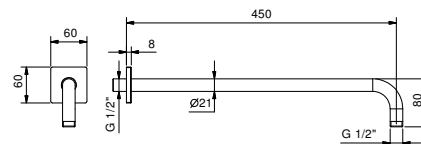

8108

Braccio doccia

- lunghezza 45 cm
- rosone quadro
- per installazione a parete
- ingresso da 1/2"

Cromo	86 02 8108
Nero Opaco	86 13 8108
Matt Gun Metal PVD	86 P5 8108
Matt British Gold PVD	86 P6 8108
Matt Copper PVD	86 P9 8108
Deep Black PVD	86 S1 8108

OPTIONAL: Parte da incasso per cartongesso

W046

91 00 W046

8038

Braccio doccia

- lunghezza 30 cm
- rosone quadro
- per installazione a parete
- ingresso da 1/2"

Cromo	86 02 8038
Nero Opaco	86 13 8038
Matt Gun Metal PVD	86 P5 8038
Matt British Gold PVD	86 P6 8038
Matt Copper PVD	86 P9 8038
Deep Black PVD	86 S1 8038