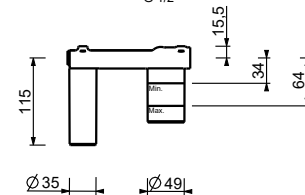

M111A

Parte da incasso

44 00 M111A