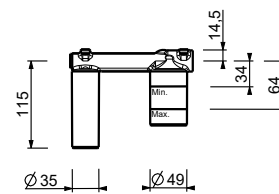

lead free

Miscelatore lavabo da parete

- interasse bocca 14 cm
- maniglia
- con piastra
- limitatore di portata 5 l/min a 3 bar
- ingressi da 1/2"
- isolamento acustico
- SENZA SCARICO

F610B

Parte esterna

Cromo	34 02 F610B
Nero Opaco	34 13 F610B
Matt Gun Metal PVD	34 P5 F610B
Matt British Gold PVD	34 P6 F610B
Matt Copper PVD	34 P9 F610B
Deep Black PVD	34 S1 F610B