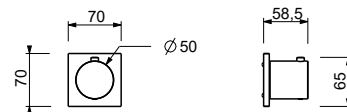

Miscelatore termostatico doccia incasso 3/4"

- maniglia
- ingressi da 3/4"
- isolamento acustico
- senza rubinetto di arresto **da ordinare separatamente**

N.B. Il miscelatore deve essere sempre ordinato con il rubinetto di arresto o con i deviatori con chiusura

H500B

Parte esterna

Cromo	87 02 H500B
Nero Opaco	87 13 H500B
Matt Gun Metal PVD	87 P5 H500B
Matt British Gold PVD	87 P6 H500B
Matt Copper PVD	87 P9 H500B
Deep Black PVD	87 S1 H500B