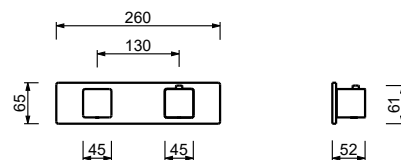

F473B

Parte esterna

Cromo	34 02 F473B
Nero Opaco	34 13 F473B
Matt Gun Metal PVD	34 P5 F473B
Matt British Gold PVD	34 P6 F473B
Matt Copper PVD	34 P9 F473B
Deep Black PVD	34 S1 F473B