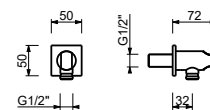

9446

Preso acqua

- rosone quadro
- materiale di base: ottone
- supporto doccetta fisso
- innesto per flessibile con calotta conica

Cromo	91 02 9446
Nero Opaco	91 13 9446
Matt Gun Metal PVD	91 P5 9446
Matt British Gold PVD	91 P6 9446
Matt Copper PVD	91 P9 9446
Deep Black PVD	91 S1 9446

9417