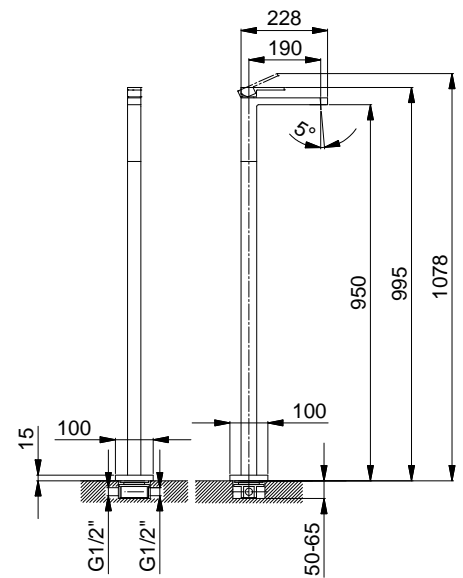

Parte esterna

Cromo	34 02 F036B
Nero Opaco	34 13 F036B
Matt Gun Metal PVD	34 P5 F036B
Matt British Gold PVD	34 P6 F036B
Matt Copper PVD	34 P9 F036B
Deep Black PVD	34 S1 F036B