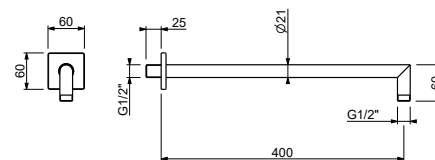

OPTIONAL: Parte da incasso per cartongesso

W046

91 00 W046