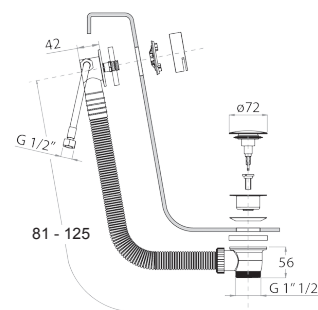

W002

Colonna scarico vasca

- erogazione dal troppo pieno
- CON SCARICO

N.B. elenco completo delle finiture nella sezione articoli vari in fondo al listino