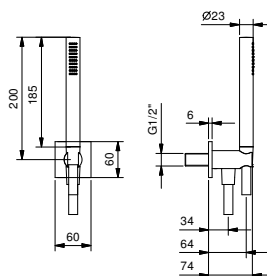

Cromo 86 02 8116
Nero Opaco 86 13 8116
Matt Gun Metal PVD 86 P5 8116
Matt British Gold PVD 86 P6 8116
Matt Copper PVD 86 P9 8116
Deep Black PVD 86 S1 8116

8021

Completo doccia

- rosone quadro 50X50 mm spessore 5
- doccetta SOHO
- presa acqua con supporto per doccetta
- flessibile PVC 150 cm
- ingresso da 1/2"