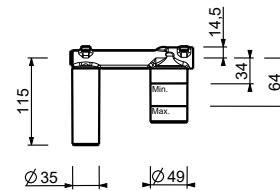

lead free

Miscelatore lavabo da parete

- interasse bocca 19 cm
- maniglia
- con piastra
- limitatore di portata 5 l/min a 3 bar
- ingressi da 1/2"
- isolamento acustico
- SENZA SCARICO

F613B

Parte esterna

Cromo	34 02 F613B
Nero Opaco	34 13 F613B
Matt Gun Metal PVD	34 P5 F613B
Matt British Gold PVD	34 P6 F613B
Matt Copper PVD	34 P9 F613B
Deep Black PVD	34 S1 F613B