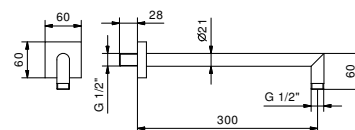

OPTIONAL: Parte da incasso per cartongesso

W046

91 00 W046

8163

Braccio doccia

- lunghezza 40 cm
- rosone quadro
- per installazione a parete
- ingresso da 1/2"

Cromo	86 02 8163
Nero Opaco	86 13 8163
Matt Gun Metal PVD	86 P5 8163
Matt British Gold PVD	86 P6 8163
Matt Copper PVD	86 P9 8163
Deep Black PVD	86 S1 8163