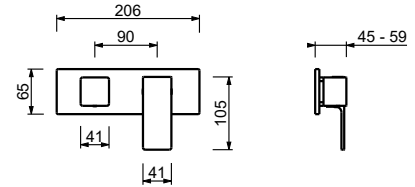

Miscelatore doccia incasso

- maniglie
- con piastra
- deviatore a rotazione a **2 uscite**
- ingressi da 1/2"
- isolamento acustico
- solo per montaggio orizzontale

F182B

Parte esterna

Cromo	34 02 F182B
Nero Opaco	34 13 F182B
Matt Gun Metal PVD	34 P5 F182B
Matt British Gold PVD	34 P6 F182B
Matt Copper PVD	34 P9 F182B
Deep Black PVD	34 S1 F182B