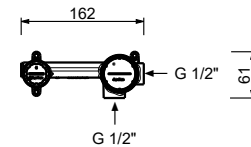

lead free

Miscelatore lavabo da parete

- interasse bocca 14 cm
- maniglia
- con piastra
- limitatore di portata 5 l/min a 3 bar
- ingressi da 1/2"
- isolamento acustico
- SENZA SCARICO

F610B

Parte esterna

Cromo	34 02 F610B
Nero Opaco	34 13 F610B
Matt Gun Metal PVD	34 P5 F610B
Matt British Gold PVD	34 P6 F610B
Matt Copper PVD	34 P9 F610B
Deep Black PVD	34 S1 F610B

M111A

Parte da incasso

44 00 M111A

lead free

Miscelatore lavabo da parete

- interasse bocca 19 cm
- maniglia
- con rosoni
- limitatore di portata 5 l/min a 3 bar
- ingressi da 1/2"
- isolamento acustico
- SENZA SCARICO

F811B

Parte esterna

Cromo	34 02 F811B
Nero Opaco	34 13 F811B
Matt Gun Metal PVD	34 P5 F811B
Matt British Gold PVD	34 P6 F811B
Matt Copper PVD	34 P9 F811B
Deep Black PVD	34 S1 F811B

M111A

Parte da incasso

44 00 M111A