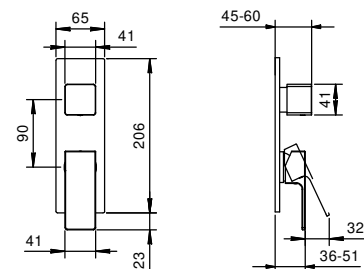

F185B

Parte esterna

Cromo	34 02 F185B
Nero Opaco	34 13 F185B
Matt Gun Metal PVD	34 P5 F185B
Matt British Gold PVD	34 P6 F185B
Matt Copper PVD	34 P9 F185B
Deep Black PVD	34 S1 F185B