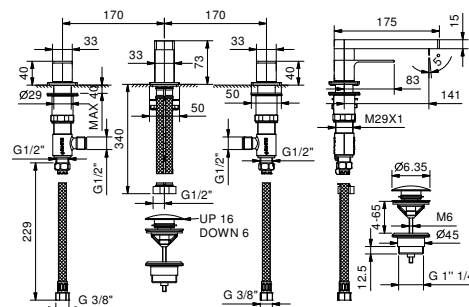

F304

lead ϕ free

Gruppo lavabo 3 fori

- interasse bocca 14 cm
- maniglie
- limitatore di portata 5 l/min a 3 bar
- vitone ceramico 90°
- flessibili di alimentazione
- CON SCARICO a pressione

Cromo	34 02 F304
Nero Opaco	34 13 F304
Matt Gun Metal PVD	34 P5 F304
Matt British Gold PVD	34 P6 F304
Matt Copper PVD	34 P9 F304
Deep Black PVD	34 S1 F304