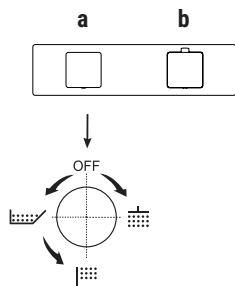

Il miscelatore termostatico doccia incasso 3/4" è disponibile:

- art. **F472B+D372A** - 2 uscite

- art. **F473B+D373A** - 3 uscite

ESEMPIO:

art. F473B+D373A

a) deviatore a rotazione con chiusura - Partendo dalla posizione centrale ruotando verso DX si attiva la 1° uscita, al centro la chiusura, ruotando verso SX si attivano consecutivamente la 2° e la 3° uscita.

b) comando per la regolazione della temperatura.

Materiale di base: OTTONE

Finiture:

02 Cromo

13 Nero opaco (RAL 9005)

P5 Matt Gun Metal PVD

P6 Matt British Gold PVD

P9 Matt Copper PVD

S1 Deep Black PVD

* Per eventuali ricambi, accessori, articoli vari e prolunghe consultare le relative sezioni del listino