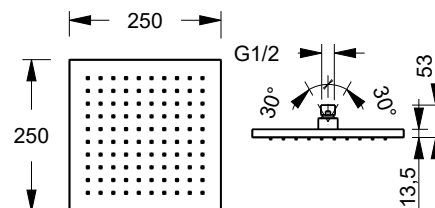

8008

Soffione a pioggia

- 20x20 cm
- materiale di base: ottone
- limitatore di portata 12 l/min a 3 bar
- sistema anticalcare
- ingresso da 1/2"
- valvola di non ritorno

N.B. Condizioni necessarie per il corretto funzionamento:

Portata min.: 10 l/min

Cromo	86 02 8008
Nero Opaco	86 13 8008
Matt Gun Metal PVD	86 P5 8008
Matt British Gold PVD	86 P6 8008
Matt Copper PVD	86 P9 8008
Deep Black PVD	86 S1 8008

8164

Soffione a pioggia

- 25x25 cm
- materiale di base: ottone
- limitatore di portata 12 l/min a 3 bar
- sistema anticalcare
- ingresso da 1/2"
- valvola di non ritorno

N.B. Condizioni necessarie per il corretto funzionamento:

Portata min.: 10 l/min

Cromo	86 02 8164
Nero Opaco	86 13 8164
Matt Gun Metal PVD	86 P5 8164
Matt British Gold PVD	86 P6 8164
Matt Copper PVD	86 P9 8164
Deep Black PVD	86 S1 8164

K053

Soffione a pioggia

- ACQUAFIT
- **Funzioni acqua:**
- funzione 1: 125 ugelli anticalcare **pioggia concentrata al centro**
- 30x30 cm
- materiale di base: acciaio
- valvola di non ritorno
- limitatore di portata 12 l/min a 3 bar

N.B. Condizioni necessarie per il corretto funzionamento:

Portata min.: 9 l/min

Acciaio lucido	79 38 K053
Nero Opaco	79 13 K053
Matt Gun Metal PVD	79 P5 K053
Matt British Gold PVD	79 P6 K053
Matt Copper PVD	79 P9 K053
Deep Black PVD	79 S1 K053