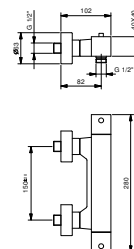

**D284A****Parte da incasso**

44 00 D284A

F030

Miscelatore termostatico doccia esterno

- maniglie
- senza set doccia
- ingressi da 1/2"

Cromo

34 02 F030

Miscelatore termostatico doccia incasso 3/4"