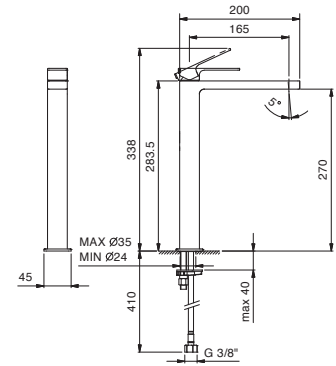

lead ϕ free**Miscelatore lavabo da parete**

- interasse bocca 14 cm
- maniglia
- con rosoni
- limitatore di portata 5 l/min a 3 bar
- ingressi da 1/2"
- SENZA SCARICO
- isolamento acustico

F809B**Parte esterna**