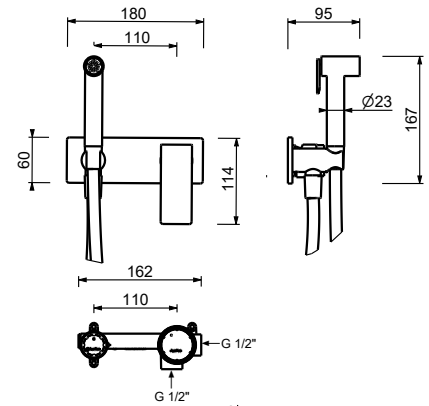

Idrospray

- per igiene personale
- miscelatore doccia incluso
- presa acqua con supporto per doccetta
- con piastra
- flessibile in ottone 120 cm
- ingresso da 1/2"

N.B. elenco completo delle finiture nella sezione articoli vari in fondo al listino

F159B

Parte esterna

Cromo	34 02 F159B
Nero Opaco	34 13 F159B
Matt Gun Metal PVD	34 P5 F159B
Matt British Gold PVD	34 P6 F159B
Matt Copper PVD	34 P9 F159B
Deep Black PVD	34 S1 F159B