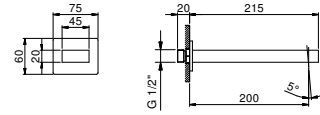

F045

Bocca vasca da parete

- interasse bocca 20 cm
- ingresso da 1/2"

Cromo	34 02 F045
Nero Opaco	34 13 F045
Matt Gun Metal PVD	34 P5 F045
Matt British Gold PVD	34 P6 F045
Matt Copper PVD	34 P9 F045
Deep Black PVD	34 S1 F045