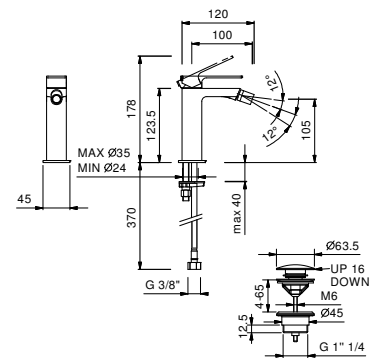

Cromo	34 02 F008F
Nero Opaco	34 13 F008F
Matt Gun Metal PVD	34 P5 F008F
Matt British Gold PVD	34 P6 F008F
Matt Copper PVD	34 P9 F008F
Deep Black PVD	34 S1 F008F