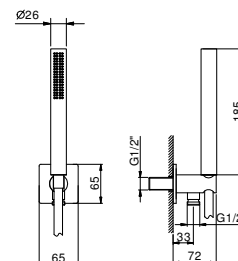

8068

Completo doccia

- rosone quadro 65X65 mm spessore 6
- doccetta FIT
- presa acqua con supporto per doccetta
- flessibile PVC 150 cm
- ingresso da 1/2"

| | |
|-----------------------|------------|
| Cromo | 86 02 8068 |
| Nero Opaco | 86 13 8068 |
| Matt Gun Metal PVD | 86 P5 8068 |
| Matt British Gold PVD | 86 P6 8068 |
| Matt Copper PVD | 86 P9 8068 |
| Deep Black PVD | 86 S1 8068 |