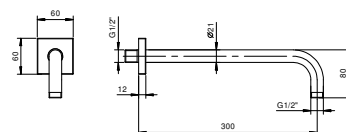

8107

Braccio doccia

- lunghezza 30 cm
- rosone quadro
- per installazione a parete
- ingresso da 1/2"

Cromo	86 02 8107
Nero Opaco	86 13 8107
Matt Gun Metal PVD	86 P5 8107
Matt British Gold PVD	86 P6 8107
Matt Copper PVD	86 P9 8107
Deep Black PVD	86 S1 8107

OPTIONAL: Parte da incasso per cartongesso

W046

91 00 W046

8165

Braccio doccia

- lunghezza 35 cm
- rosone quadro
- per installazione a parete
- ingresso da 1/2"

Cromo	86 02 8165
Nero Opaco	86 13 8165
Matt Gun Metal PVD	86 P5 8165
Matt British Gold PVD	86 P6 8165
Matt Copper PVD	86 P9 8165
Deep Black PVD	86 S1 8165