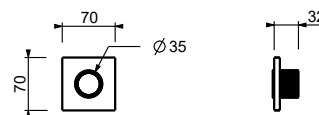

H592B

Parte esterna

Cromo	87 02 H592B
Matt Gun Metal PVD	87 P5 H592B
Matt British Gold PVD	87 P6 H592B
Matt Copper PVD	87 P9 H592B
Deep Black PVD	87 S1 H592B