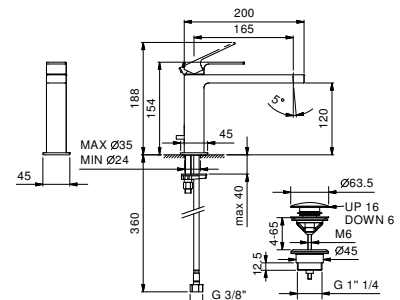

F003F
lead ϕ free

Miscelatore lavabo bocca prolungata monoforo

- interasse bocca 16,5 cm
- maniglia
- limitatore di portata 5 l/min a 3 bar
- flessibili di alimentazione
- CON SCARICO a pressione

Cromo	34 02 F003F
Nero Opaco	34 13 F003F
Matt Gun Metal PVD	34 P5 F003F
Matt British Gold PVD	34 P6 F003F
Matt Copper PVD	34 P9 F003F
Deep Black PVD	34 S1 F003F