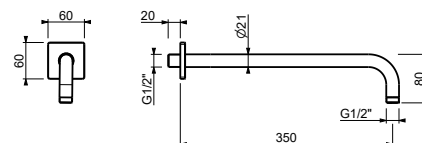

OPTIONAL: Parte da incasso per cartongesso

W046

91 00 W046

8162

Braccio doccia

- lunghezza 40 cm
- rosone quadro
- per installazione a parete
- ingresso da 1/2"

Cromo	86 02 8162
Nero Opaco	86 13 8162
Matt Gun Metal PVD	86 P5 8162
Matt British Gold PVD	86 P6 8162
Matt Copper PVD	86 P9 8162
Deep Black PVD	86 S1 8162