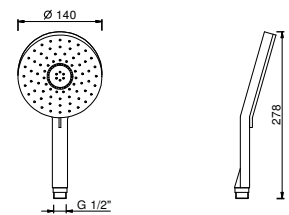

| | |
|-------|------------|
| Cromo | 90 02 9890 |
|-------|------------|

8166

Asta doccia

- lunghezza 90 cm
- senza presa acqua
- senza doccetta
- flessibile PVC 150 cm
- cursore orientabile

| | |
|-----------------------|------------|
| Cromo | 86 02 8166 |
| Matt Gun Metal PVD | 86 P5 8166 |
| Matt British Gold PVD | 86 P6 8166 |
| Matt Copper PVD | 86 P9 8166 |
| Deep Black PVD | 86 S1 8166 |