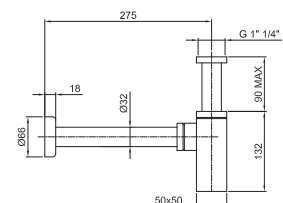

Sifone a bottiglia

- quadrato
- 1" 1/4
- per lavabo

N.B. elenco completo delle finiture nella sezione articoli vari in fondo al listino