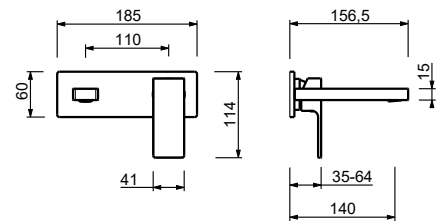

lead free

Miscelatore lavabo da parete

- interasse bocca 14 cm
- maniglia
- con piastra
- limitatore di portata 5 l/min a 3 bar
- ingressi da 1/2"
- isolamento acustico
- SENZA SCARICO

F610B

Parte esterna

Cromo	34 02 F610B
Nero Opaco	34 13 F610B
Matt Gun Metal PVD	34 P5 F610B
Matt British Gold PVD	34 P6 F610B
Matt Copper PVD	34 P9 F610B
Deep Black PVD	34 S1 F610B