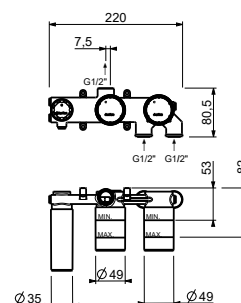

D284A

Parte da incasso

44 00 D284A