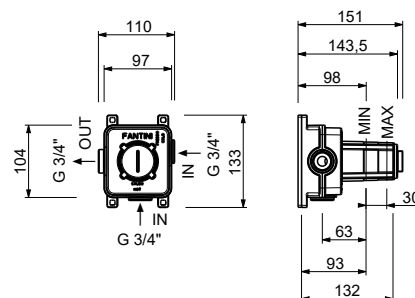

Miscelatore termostatico doccia incasso 3/4"

- maniglia
- ingressi da 3/4"
- isolamento acustico
- senza rubinetto di arresto **da ordinare separatamente**

N.B. Il miscelatore deve essere sempre ordinato con il rubinetto di arresto o con i deviatori con chiusura

H500B

Parte esterna

Cromo	87 02 H500B
Nero Opaco	87 13 H500B
Matt Gun Metal PVD	87 P5 H500B
Matt British Gold PVD	87 P6 H500B
Matt Copper PVD	87 P9 H500B
Deep Black PVD	87 S1 H500B

H500A

Parte da incasso

44 00 H500A