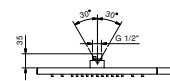

Soffione a pioggia

- ACQUAFIT
- **Funzioni acqua:**
- funzione 1: 125 ugelli anticalcare **pioggia concentrata al centro**
- 30x30 cm
- materiale di base: acciaio
- valvola di non ritorno
- limitatore di portata 12 l/min a 3 bar

N.B. Condizioni necessarie per il corretto funzionamento:

Portata min.: 9 l/min