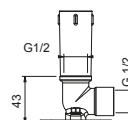

OPTIONAL: Parte da incasso per cartongesso

W046

91 00 W046