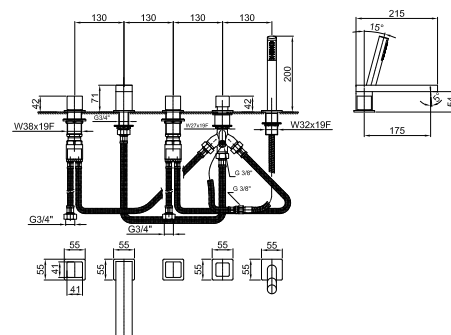

D220A

Parte da incasso

44 00 D220A

F165

Gruppo bordo vasca

- interasse bocca 17,5 cm
- maniglie
- 5 fori
- deviatore a pulsante a **2 uscite**
- doccetta FIT
- flessibile 150 cm
- vitone ceramico 90°
- ingressi da 3/4"
- flessibili di alimentazione