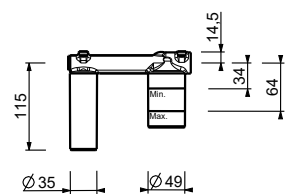

Parte esterna

Cromo	34 02 F811B
Nero Opaco	34 13 F811B
Matt Gun Metal PVD	34 P5 F811B
Matt British Gold PVD	34 P6 F811B
Matt Copper PVD	34 P9 F811B
Deep Black PVD	34 S1 F811B