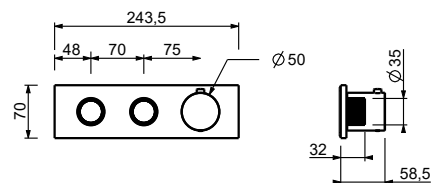

H572B

Parte esterna

Cromo	87 02 H572B
Matt Gun Metal PVD	87 P5 H572B
Matt British Gold PVD	87 P6 H572B
Matt Copper PVD	87 P9 H572B
Deep Black PVD	87 S1 H572B