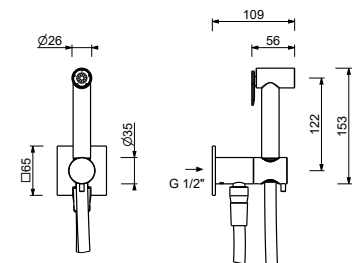

M111A

Parte da incasso

44 00 M111A

W292

Idroscopino

- per pulizia WC
- presa acqua con supporto per doccetta
- rubinetto di arresto
- rosone quadro
- flessibile in ottone 120 cm
- ingresso da 1/2"

| | |
|-----------------------|------------|
| Cromo | 91 02 W292 |
| Nero Opaco | 91 13 W292 |
| Matt Gun Metal PVD | 91 P5 W292 |
| Matt British Gold PVD | 91 P6 W292 |
| Matt Copper PVD | 91 P9 W292 |
| Deep Black PVD | 91 S1 W292 |