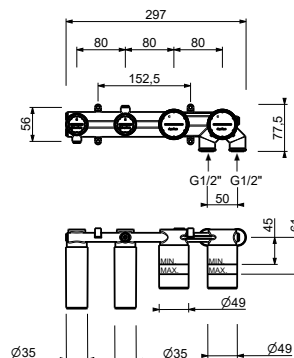

D220A

Parte da incasso

44 00 D220A