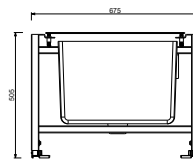

W286

Struttura per bordo vasca

- piastra di montaggio
- senza placca di copertura

N.B. Da completare con rivestimenti che consentano l'ispezione

91 00 W286