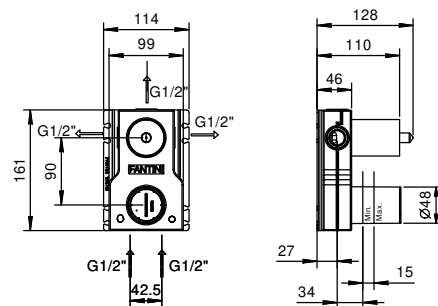

M587A

Parte da incasso

44 00 M587A