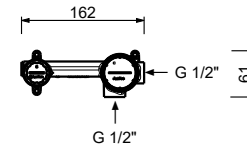

lead free

Miscelatore lavabo da parete

- interasse bocca 19 cm
- maniglia
- con piastra
- limitatore di portata 5 l/min a 3 bar
- ingressi da 1/2"
- isolamento acustico
- SENZA SCARICO

F613B

Parte esterna

Cromo	34 02 F613B
Nero Opaco	34 13 F613B
Matt Gun Metal PVD	34 P5 F613B
Matt British Gold PVD	34 P6 F613B
Matt Copper PVD	34 P9 F613B
Deep Black PVD	34 S1 F613B

M111A

Parte da incasso

44 00 M111A

lead free

Miscelatore lavabo da pavimento

- interasse bocca 19 cm
- maniglia
- limitatore di portata 5 l/min a 3 bar
- ingressi da 1/2"
- SENZA SCARICO

F036B

Parte esterna

Cromo	34 02 F036B
Nero Opaco	34 13 F036B
Matt Gun Metal PVD	34 P5 F036B
Matt British Gold PVD	34 P6 F036B
Matt Copper PVD	34 P9 F036B
Deep Black PVD	34 S1 F036B

3336A

Parte da incasso

19 00 3336A