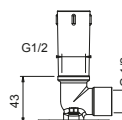

OPTIONAL: Parte da incasso per cartongesso

W046

91 00 W046