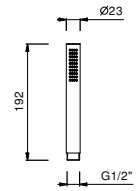

8783

Doccetta

- FIT
- materiale di base: ottone
- limitatore di portata 9 l/min
- sistema anticalcare
- valvola di non ritorno

Cromo	90 02 8783
Nero Opaco	90 13 8783
Matt Gun Metal PVD	90 P5 8783
Matt British Gold PVD	90 P6 8783
Matt Copper PVD	90 P9 8783
Deep Black PVD	90 S1 8783