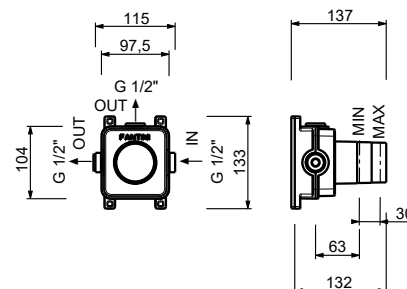

Rubinetto di arresto

- pulsante ON/OFF con regolazione di portata **serigrafia**
- **doccetta**
- isolamento acustico
- per montaggio orizzontale e verticale
- ingressi da 1/2"

H591B

Parte esterna

Cromo	87 02 H591B
Matt Gun Metal PVD	87 P5 H591B
Matt British Gold PVD	87 P6 H591B
Matt Copper PVD	87 P9 H591B
Deep Black PVD	87 S1 H591B

H590A

Parte da incasso

44 00 H590A