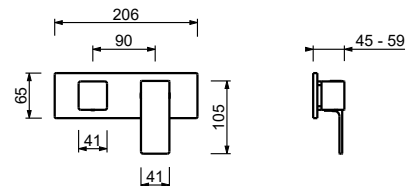

Miscelatore doccia incasso

- maniglie
- con piastra
- deviatore a rotazione a **3 uscite**
- ingressi da 1/2"
- solo per montaggio orizzontale
- isolamento acustico

F183B

Parte esterna

Cromo	34 02 F183B
Nero Opaco	34 13 F183B
Matt Gun Metal PVD	34 P5 F183B
Matt British Gold PVD	34 P6 F183B
Matt Copper PVD	34 P9 F183B
Deep Black PVD	34 S1 F183B