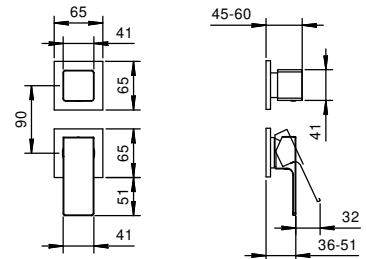

Miscelatore doccia incasso

- maniglia
- **1 uscita** da 1/2"
- ingressi da 1/2"
- isolamento acustico

F863B

Parte esterna

Cromo	34 02 F863B
Nero Opaco	34 13 F863B
Matt Gun Metal PVD	34 P5 F863B
Matt British Gold PVD	34 P6 F863B
Matt Copper PVD	34 P9 F863B
Deep Black PVD	34 S1 F863B

M063A

Parte da incasso

44 00 M063A

Miscelatore doccia incasso

- maniglie
- con rosoni
- deviatore a rotazione a **2 uscite**
- ingressi da 1/2"
- isolamento acustico
- solo per montaggio verticale

F181B

Parte esterna

Cromo	34 02 F181B
Nero Opaco	34 13 F181B
Matt Gun Metal PVD	34 P5 F181B
Matt British Gold PVD	34 P6 F181B
Matt Copper PVD	34 P9 F181B
Deep Black PVD	34 S1 F181B