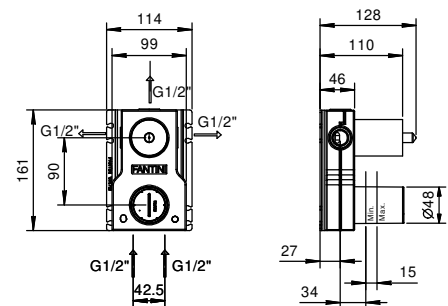

M587A

Parte da incasso

44 00 M587A