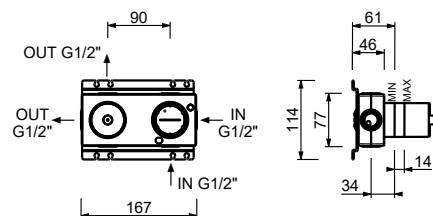

M685A

Parte da incasso

44 00 M685A