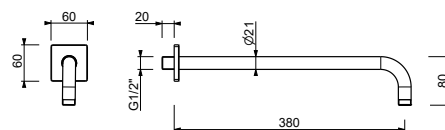

OPTIONAL: Parte da incasso per cartongesso

W046

91 00 W046