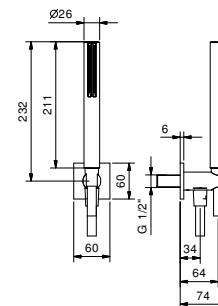

8105

Completo doccia

- rosone quadro 60X60 mm spessore 6
- doccetta SUN
- presa acqua con supporto per doccetta
- flessibile PVC 150 cm
- ingresso da 1/2"

Cromo 86 02 8105
Nero Opaco 86 13 8105

8116

Completo doccia

- rosone quadro 60X60 mm spessore 6
- doccetta FIT
- presa acqua con supporto per doccetta
- flessibile PVC 150 cm
- ingresso da 1/2"