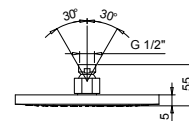

8008

Soffione a pioggia

- 20x20 cm
- materiale di base: ottone
- limitatore di portata 12 l/min a 3 bar
- sistema anticalcare
- ingresso da 1/2"
- valvola di non ritorno

N.B. Condizioni necessarie per il corretto funzionamento:

Portata min.: 10 l/min