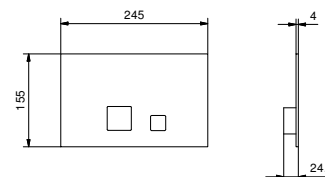

Placca di comando per cassette di scarico GEBERIT

- materiale di base: acciaio
- comandi a filo
- con pulsanti quadri
- senza fissaggi a vista

N.B. elenco completo delle finiture nella sezione articoli vari in fondo al listino

N.B. compatibile SOLO CON Geberit Sigma 8/Sigma 12