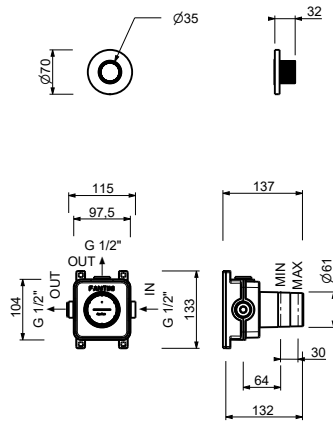

Внутренняя часть

- | | |
|--------------------------|-------------|
| <input type="checkbox"/> | 44 00 H590A |
|--------------------------|-------------|

ОБЩАЯ СТОИМОСТЬ

- | | |
|--|-------------|
| <input type="checkbox"/> Хром | 87 02 H791B |
| <input type="checkbox"/> Polished Nickel PVD | 87 95 H791B |
| <input type="checkbox"/> Matt Gun Metal PVD | 87 P5 H791B |
| <input type="checkbox"/> Matt British Gold PVD | 87 P6 H791B |
| <input type="checkbox"/> Matt Copper PVD | 87 P9 H791B |
| <input type="checkbox"/> Pure Brass PVD | 87 Q7 H791B |
| <input type="checkbox"/> Raw Metal PVD | 87 Q8 H791B |

ICONA DECO

ART. H791B+H590A

Запорный вентиль

Способ номер 1

Давление (бар)	Поток воды (Л/мин)
0.5	4.48
1	14.23
2	21.17
3	26.38
4	30.71