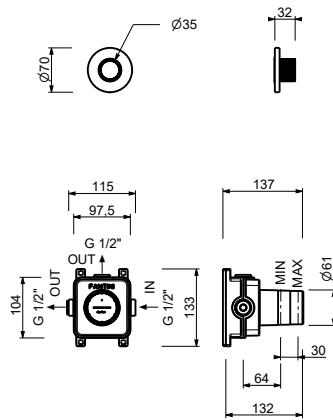

ART. H792B+H590A

寸管径止水阀

- 带流量调节的 ON/OFF 按钮 手持花洒丝印
- 静音系统
- 适用于水平和垂直的安装
- 1/2" 寸入水管

日期 _____

项目/备注 _____

外部组件

- | | |
|--|-------------|
| <input type="checkbox"/> 铬色 | 87 02 H792B |
| <input type="checkbox"/> Polished Nickel PVD | 87 95 H792B |
| <input type="checkbox"/> Matt Gun Metal PVD | 87 P5 H792B |
| <input type="checkbox"/> Matt British Gold PVD | 87 P6 H792B |
| <input type="checkbox"/> Matt Copper PVD | 87 P9 H792B |
| <input type="checkbox"/> Pure Brass PVD | 87 Q7 H792B |
| <input type="checkbox"/> Raw Metal PVD | 87 Q8 H792B |

墙内预埋组件

- | | |
|--------------------------|-------------|
| <input type="checkbox"/> | 44 00 H590A |
|--------------------------|-------------|

ICONA DECO系列

ART. H792B+H590A
寸管径止水阀

1路出水

压力 (巴)	水流速度 (升/分钟)
0.5	4.48
1	14.23
2	21.17
3	26.38
4	30.71