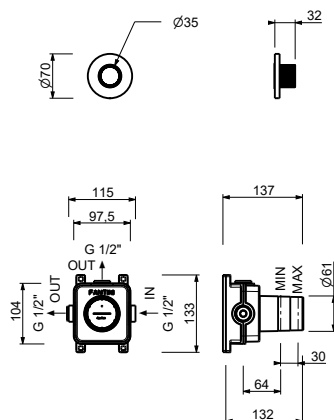

ОБЩАЯ СТОИМОСТЬ

- | | |
|---|-------------|
| <input type="checkbox"/> Хром | 87 02 H791B |
| <input type="checkbox"/> Polished Nickel PVD | 87 95 H791B |
| <input type="checkbox"/> Matt Gun Metal PVD | 87 P5 H791B |
| <input type="checkbox"/> Mokka PVD | 87 S5 H791B |
| <input type="checkbox"/> Brushed Steel Look PVD | 87 92 H791B |

Внутренняя часть

- | | |
|--------------------------|-------------|
| <input type="checkbox"/> | 44 00 H590A |
|--------------------------|-------------|

ART. H791B+H590A

Запорный вентиль

Способ номер 1

Давление (бар)	Поток воды (Л/мин)
0.5	4.48
1	14.23
2	21.17
3	26.38
4	30.71