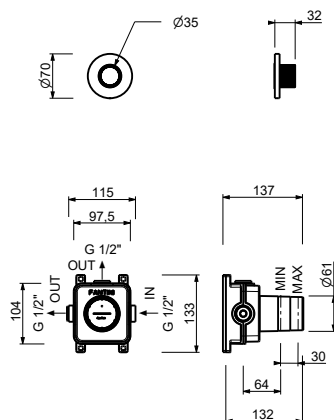

ART. H791B+H590A

Robinet d'arrêt

- bouton ON/OFF avec réglage du débit sérigraphie douchette
- isolation acoustique
- pour installation horizontale et verticale
- entrées en 1/2"

Date _____

Projet/Commentaire _____

Piece Partie à encastrer

- | | |
|--------------------------|-------------|
| <input type="checkbox"/> | 44 00 H590A |
|--------------------------|-------------|

ART. H791B+H590A
Robinet d'arrêt

Sortie 1