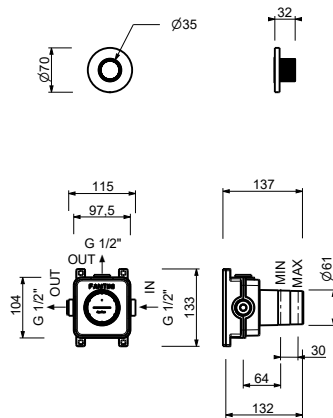

ART. H792B+H590A

Запорный вентиль

- кнопка ON/OFF с регулировкой потока надпись AUX
- Звукоизолированные
- Для установки вертикально/горизонтально
- впуски 1/2"

Дата

Проект/Комментарии

Наружная часть

- | | |
|---|-------------|
| <input type="checkbox"/> Хром | 87 02 H792B |
| <input type="checkbox"/> Polished Nickel PVD | 87 95 H792B |
| <input type="checkbox"/> Matt Gun Metal PVD | 87 P5 H792B |
| <input type="checkbox"/> Mokka PVD | 87 S5 H792B |
| <input type="checkbox"/> Brushed Steel Look PVD | 87 92 H792B |

Внутренняя часть

- | | |
|--------------------------|-------------|
| <input type="checkbox"/> | 44 00 H590A |
|--------------------------|-------------|

ОБЩАЯ СТОИМОСТЬ

- | | |
|---|-------------|
| <input type="checkbox"/> Хром | 87 02 H792B |
| <input type="checkbox"/> Polished Nickel PVD | 87 95 H792B |
| <input type="checkbox"/> Matt Gun Metal PVD | 87 P5 H792B |
| <input type="checkbox"/> Mokka PVD | 87 S5 H792B |
| <input type="checkbox"/> Brushed Steel Look PVD | 87 92 H792B |

ART. H792B+H590A
Запорный вентиль

Способ номер 1

Давление (бар)	Поток воды (Л/мин)
0.5	4.48
1	14.23
2	21.17
3	26.38
4	30.71