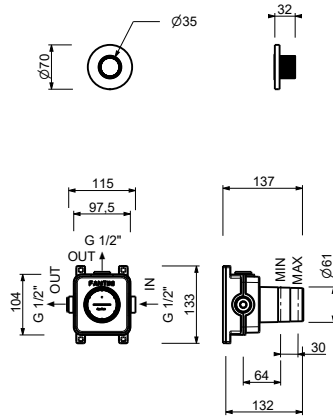

ART. H792B+H590A

寸管径止水阀

- 带流量调节的 ON/OFF 按钮 手持花洒丝印
- 静音系统
- 适用于水平和垂直的安装
- 1/2" 寸入水管

日期 _____

项目/备注 _____

外部组件

- | | |
|---|-------------|
| <input type="checkbox"/> 铬色 | 87 02 H792B |
| <input type="checkbox"/> Polished Nickel PVD | 87 95 H792B |
| <input type="checkbox"/> Matt Gun Metal PVD | 87 P5 H792B |
| <input type="checkbox"/> Mokka PVD | 87 S5 H792B |
| <input type="checkbox"/> Brushed Steel Look PVD | 87 92 H792B |

墙内预埋组件

- | | |
|--------------------------|-------------|
| <input type="checkbox"/> | 44 00 H590A |
|--------------------------|-------------|

FLORA系列

ART. H792B+H590A 寸管径止水阀

1路出水

压力 (巴)	水流速度 (升/分钟)
0.5	4.48
1	14.23
2	21.17
3	26.38
4	30.71