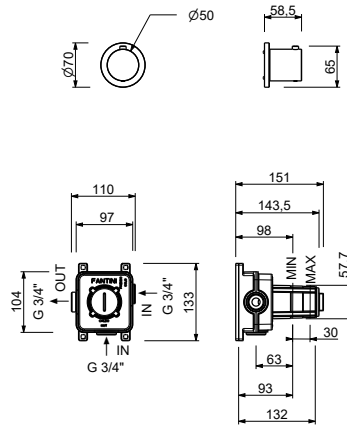

ART. H700B+H500A

3/4"寸管径预埋式恒温开关

- 开关手柄
- 1/2" 寸入水管
- 静音系统
- 不带止流阀 需要单独预定

注意：混水阀必须始终与 3/4" 或 1/2" 的截止阀一起订购

日期 _____

项目/备注 _____

外部组件

- | | |
|--|-------------|
| <input type="checkbox"/> 铬色 | 87 02 H700B |
| <input type="checkbox"/> 哑光黑 | 87 13 H700B |
| <input type="checkbox"/> Matt Gun Metal PVD | 87 P5 H700B |
| <input type="checkbox"/> Matt British Gold PVD | 87 P6 H700B |
| <input type="checkbox"/> Matt Copper PVD | 87 P9 H700B |
| <input type="checkbox"/> Deep Black PVD | 87 S1 H700B |

墙内预埋组件

- | | |
|--------------------------|-------------|
| <input type="checkbox"/> | 44 00 H500A |
|--------------------------|-------------|

LAME系列

ART. H700B+H500A 3/4"寸管径预埋式恒温开关

1路出水

压力 (巴)	水流速度 (升/分钟)
0.5	11.5
1	16.48
2	23.36
3	28.69
4	33.3