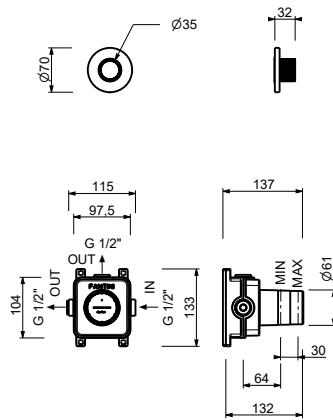

### Built-in piece

- |                          |             |
|--------------------------|-------------|
| <input type="checkbox"/> | 44 00 H590A |
|--------------------------|-------------|

**ART. H792B+H590A**  
**Stop valve**