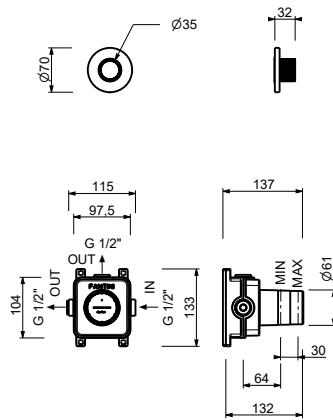

ART. H792B+H590A
Llave de paso

Salida 1

Presión(bar)	Caudal (l/min)
0.5	4.48
1	14.23
2	21.17
3	26.38
4	30.71