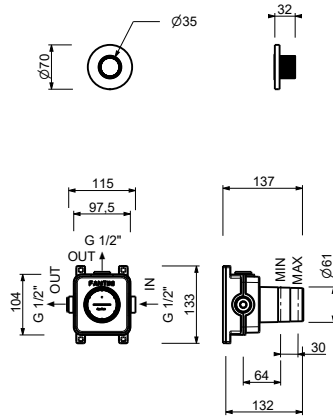

ART. H792B+H590A

寸管径止水阀

- 带流量调节的 ON/OFF 按钮 手持花洒丝印
- 静音系统
- 适用于水平和垂直的安装
- 1/2" 寸入水管

日期 _____

项目/备注 _____

外部组件

- | | |
|--|-------------|
| <input type="checkbox"/> 铬色 | 87 02 H792B |
| <input type="checkbox"/> Matt Gun Metal PVD | 87 P5 H792B |
| <input type="checkbox"/> Matt British Gold PVD | 87 P6 H792B |
| <input type="checkbox"/> Matt Copper PVD | 87 P9 H792B |
| <input type="checkbox"/> Deep Black PVD | 87 S1 H792B |

墙内预埋组件

- | | |
|--------------------------|-------------|
| <input type="checkbox"/> | 44 00 H590A |
|--------------------------|-------------|

LAME系列

ART. H792B+H590A 寸管径止水阀

1路出水

压力 (巴)	水流速度 (升/分钟)
0.5	4.48
1	14.23
2	21.17
3	26.38
4	30.71