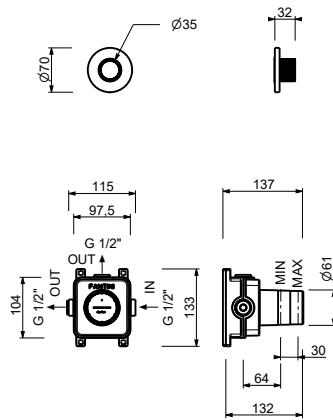

ART. H792B+H590A

Absperrventil

- ON/OFF-Taste mit Durchflussregelung AUX-Siebdruck
- Schallschutz
- für horizontale und vertikale Installation
- 1/2" Eingänge

Datum

Project/Kommentar

AP-Teil

- | | |
|------------------------------------------------|-------------|
| <input type="checkbox"/> Chrom | 87 02 H792B |
| <input type="checkbox"/> Matt Gun Metal PVD | 87 P5 H792B |
| <input type="checkbox"/> Matt British Gold PVD | 87 P6 H792B |
| <input type="checkbox"/> Matt Copper PVD | 87 P9 H792B |
| <input type="checkbox"/> Deep Black PVD | 87 S1 H792B |

UP-Teil

- | | |
|--------------------------|-------------|
| <input type="checkbox"/> | 44 00 H590A |
|--------------------------|-------------|

GESAMTPREIS

- | | |
|------------------------------------------------|-------------|
| <input type="checkbox"/> Chrom | 87 02 H792B |
| <input type="checkbox"/> Matt Gun Metal PVD | 87 P5 H792B |
| <input type="checkbox"/> Matt British Gold PVD | 87 P6 H792B |
| <input type="checkbox"/> Matt Copper PVD | 87 P9 H792B |
| <input type="checkbox"/> Deep Black PVD | 87 S1 H792B |

ART. H792B+H590A
Absperrventil

Abgang Nummer 1

Wasserdruck(bar)	Durchfluss (l/min)
0.5	4.48
1	14.23
2	21.17
3	26.38
4	30.71