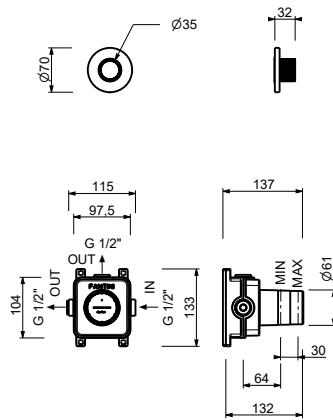

ART. H792B+H590A

Запорный вентиль

- кнопка ON/OFF с регулировкой потока надпись AUX
- Звукоизолированные
- Для установки вертикально/горизонтально
- впуски 1/2"

Дата

Проект/Комментарии

Наружная часть

- | | |
|--|-------------|
| <input type="checkbox"/> Хром | 87 02 H792B |
| <input type="checkbox"/> Matt Gun Metal PVD | 87 P5 H792B |
| <input type="checkbox"/> Matt British Gold PVD | 87 P6 H792B |
| <input type="checkbox"/> Matt Copper PVD | 87 P9 H792B |
| <input type="checkbox"/> Deep Black PVD | 87 S1 H792B |

Внутренняя часть

- | | |
|--------------------------|-------------|
| <input type="checkbox"/> | 44 00 H590A |
|--------------------------|-------------|

ОБЩАЯ СТОИМОСТЬ

- | | |
|--|-------------|
| <input type="checkbox"/> Хром | 87 02 H792B |
| <input type="checkbox"/> Matt Gun Metal PVD | 87 P5 H792B |
| <input type="checkbox"/> Matt British Gold PVD | 87 P6 H792B |
| <input type="checkbox"/> Matt Copper PVD | 87 P9 H792B |
| <input type="checkbox"/> Deep Black PVD | 87 S1 H792B |

ART. H792B+H590A
Запорный вентиль

Способ номер 1

Давление (бар)	Поток воды (Л/мин)
0.5	4.48
1	14.23
2	21.17
3	26.38
4	30.71