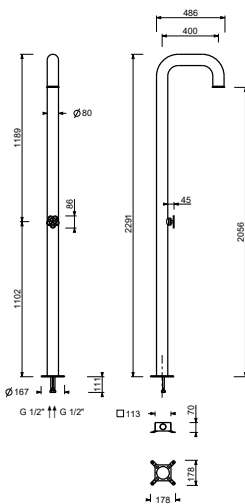

### 外部组件

不锈钢拉丝-红色 20 93 T560BO9

### 墙内预埋组件

44 00 D060A

### 总价

不锈钢拉丝-红色 20 93 T560BO9

## ART. T560B+D060A 淋浴柱