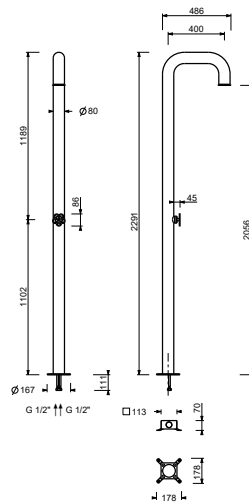

ART. T560B+D060A

Columna ducha

- rociador de ducha fijo antical
- monomando ducha empotrado cartucho progresivo
- para uso en exteriores/interiores
- material básico: acero inoxidable AISI 316L, también apto para entornos exteriores

Fecha

Proyecto/Comentarios

Parte externa

- Acero Inoxidable Cepillado - Rojo 20 93 T560B09

Parte empotrable

- 44 00 D060A

PRECIO TOTAL

- Acero Inoxidable Cepillado - Rojo 20 93 T560B09

OUTDOOR

ART. T560B+D060A Columna ducha

• limitador de caudal 12 l/min

Presión(bar)	Caudal (l/min)
0.5	6.19
1	10.98
2	12.22
3	11.69
4	11.71