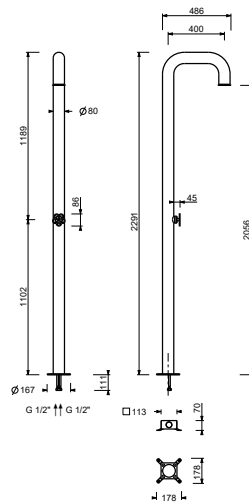

ART. T560B+D060A

Duschsäule

- fester Duschkopf mit Antikalk-Düsen
- UP Brausemischer mit Progressivkartusche
- für den Einsatz im Außen- und Innenbereich
- Basismaterial: AISI 316L Edelstahl, auch für Außenbereiche geeignet

Datum

Project/Kommentar

AP-Teil

Edelstahl Gebürstet - Rot 20 93 T560B09

UP-Teil

44 00 D060A

GESAMTPREIS

Edelstahl Gebürstet - Rot 20 93 T560B09

OUTDOOR

ART. T560B+D060A Duschsäule

• Durchflussbegrenzer auf 12 l/min

Wasserdruck(bar)	Durchfluss (l/min)
0.5	6.19
1	10.98
2	12.22
3	11.69
4	11.71