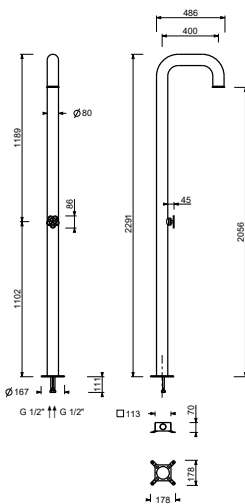

#### Наружная часть

- Матовая натуральная сталь-Красный 20 93 T560B09

#### Внутренняя часть

- 44 00 D060A

#### ОБЩАЯ СТОИМОСТЬ

- Матовая натуральная сталь-Красный 20 93 T560B09

### • ограничитель потока до 12 л/мин

Давление (бар)	Поток воды (л/мин)
0.5	6.19
1	10.98
2	12.22
3	11.69
4	11.71