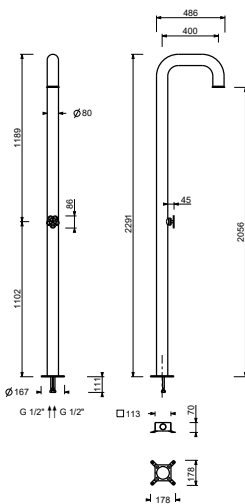

ART. T560B+D060A

Colonna doccia

- soffione doccia fisso anticalcare
- miscelatore doccia incasso cartuccia progressiva
- per utilizzo outdoor/indoor
- materiale di base: ACCIAIO AISI 316L adatto anche ad ambienti esterni

Data

Progetto/Note

Parte esterna

- Acciaio spazzolato - Rosso 20 93 T560B09

Parte da incasso

- 44 00 D060A

Prezzo totale

- Acciaio spazzolato - Rosso 20 93 T560B09

OUTDOOR

ART. T560B+D060A

Colonna doccia

• limitatore di portata 12 l/min

Pressione(bar)	Portata (l/min)
0.5	6.19
1	10.98
2	12.22
3	11.69
4	11.71