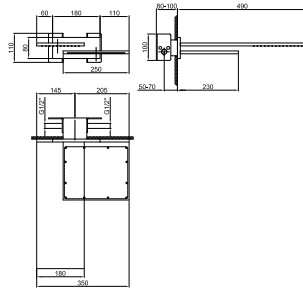

ROCIADORES TELEDUCHAS BARRAS DE DUCHA FANTINI

RUBINETTI

ART. 8035B+8035A
Rociador doble

Salida 1

Presiòn(bar)	Caudal (l/min)
0.5	5.5
1	9
2	13
3	16
4	17

Salida 2

Presiòn(bar)	Caudal (l/min)
0.5	2
1	10
2	12
3	14
4	14.8