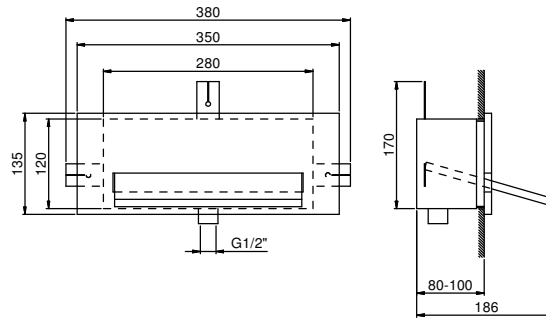

ART. 6701B+6701A
瀑布式花洒

• 瀑布式

压力 (巴)	水流速度 (升/分钟)
0.5	8.5
1	9.8
2	12
3	16
4	18