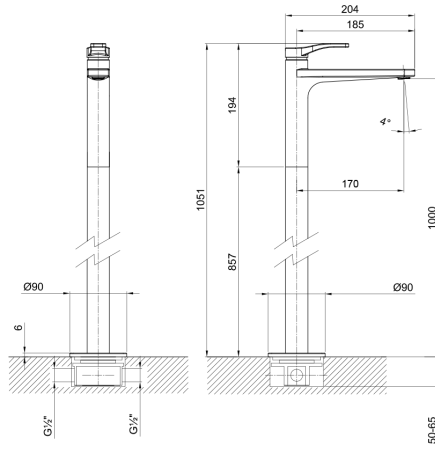

**ART. B036B+3336A****Miscelatore lavabo da pavimento**

- interasse bocca 17 cm
- maniglia
- limitatore di portata 5 l/min a 3 bar
- SENZA SCARICO

Data**Progetto/Note****Parte esterna**

- | | |
|-------------------------------------|-------------|
| <input type="checkbox"/> Cromo | 26 02 B036B |
| <input type="checkbox"/> Nero Opaco | 26 13 B036B |

Parte da incasso

- | | |
|--------------------------|-------------|
| <input type="checkbox"/> | 19 00 3336A |
|--------------------------|-------------|

Prezzo totale

- | | |
|-------------------------------------|-------------|
| <input type="checkbox"/> Cromo | 26 02 B036B |
| <input type="checkbox"/> Nero Opaco | 26 13 B036B |

ART. B036B+3336A
Miscelatore lavabo da pavimento

• aeratore integrato

Pressione(bar)	Portata (l/min)
0.5	2.34
1	3.81
2	5.09
3	5.1
4	5.38