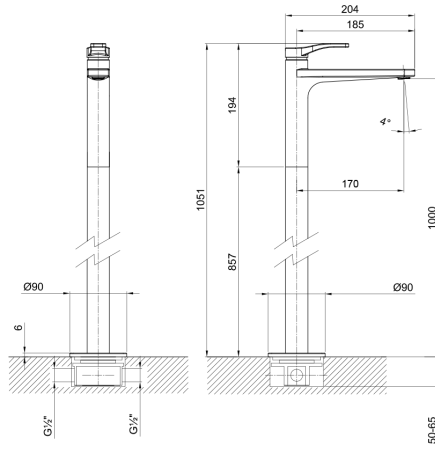

ART. B036B+3336A

Monomando lavabo a suelo

- distancia a chorro 17 cm
- maneta
- limitador de caudal 5 l/m a 3 bar
- SIN DESAGÜE

Fecha

Proyecto/Comentarios

Parte externa

- | | |
|--------------------------------------|-------------|
| <input type="checkbox"/> Cromo | 26 02 B036B |
| <input type="checkbox"/> Negro Opaco | 26 13 B036B |

Parte empotrable

- | | |
|--------------------------|-------------|
| <input type="checkbox"/> | 19 00 3336A |
|--------------------------|-------------|

PRECIO TOTAL

- | | |
|--------------------------------------|-------------|
| <input type="checkbox"/> Cromo | 26 02 B036B |
| <input type="checkbox"/> Negro Opaco | 26 13 B036B |

ART. B036B+3336A
Monomando lavabo a suelo

• **Integrated aerator**

| Presión(bar) | Caudal (l/min) |
|--------------|----------------|
| 0.5 | 2.34 |
| 1 | 3.81 |
| 2 | 5.09 |
| 3 | 5.1 |
| 4 | 5.38 |