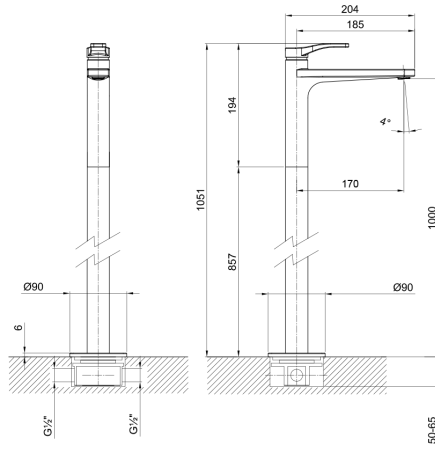

ART. B036B+3336A

Mitigeur lavabo installation au sol

- entraxe bec 17 cm
- manette
- limiteur de débit 5 l/min à 3 bar
- SANS VIDAGE

Date

Projet/Commentaire

Partie externe

- | | |
|-----------------------------------|-------------|
| <input type="checkbox"/> Chromé | 26 02 B036B |
| <input type="checkbox"/> Noir Mat | 26 13 B036B |

Piece Partie à encastrer

- | | |
|--------------------------|-------------|
| <input type="checkbox"/> | 19 00 3336A |
|--------------------------|-------------|

PRIX TOTAL

- | | |
|-----------------------------------|-------------|
| <input type="checkbox"/> Chromé | 26 02 B036B |
| <input type="checkbox"/> Noir Mat | 26 13 B036B |

ART. B036B+3336A
Mitigeur lavabo installation au sol

• **Integrated aerator**

Pression(bar)	Débit (l/min)
0.5	2.34
1	3.81
2	5.09
3	5.1
4	5.38