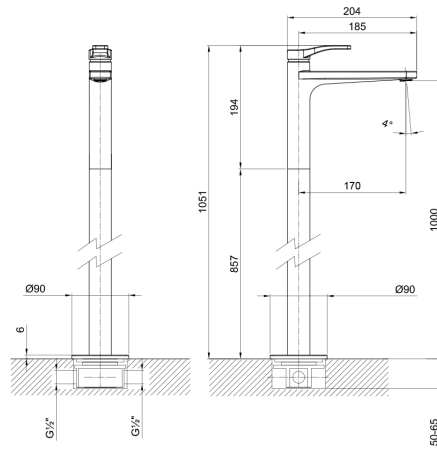

ART. B036B+3336A

Напольный смеситель для раковины

• Integrated aerator

Давление (бар)	Поток воды (Л/мин)
0.5	2.34
1	3.81
2	5.09
3	5.1
4	5.38