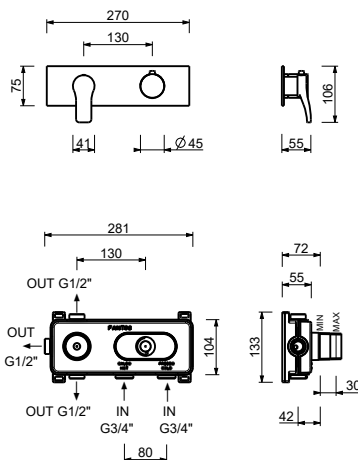

**ART. B473B+D373A****Термостатический встраиваемый смеситель для душа, 3/4"**

- ручки
- переключатель с закрытием, на 3 потока с поворотной кнопкой
- только для горизонтальной установки
- впуски 3/4"

Дата**Проект/Комментарии****Наружная часть**

- | | |
|---|-------------|
| <input type="checkbox"/> Хром | 26 02 B473B |
| <input type="checkbox"/> Черный матовый | 26 13 B473B |

Внутренняя часть

- | | |
|--------------------------|-------------|
| <input type="checkbox"/> | 19 00 D373A |
|--------------------------|-------------|

ОБЩАЯ СТОИМОСТЬ

- | | |
|---|-------------|
| <input type="checkbox"/> Хром | 26 02 B473B |
| <input type="checkbox"/> Черный матовый | 26 13 B473B |

ART. B473B+D373A

Термостатический встраиваемый смеситель для душа, 3/4"

Способ номер 1

Давление (бар)	Поток воды (Л/мин)
0.5	8.86
1	12.53
2	17.57
3	21.63
4	25.02

Способ номер 2

Давление (бар)	Поток воды (Л/мин)
0.5	7.91
1	11.03
2	15.47
3	19.01
4	21.98

Способ номер 3

Давление (бар)	Поток воды (Л/мин)
0.5	7.6
1	10.79
2	15.43
3	18.87
4	21.91