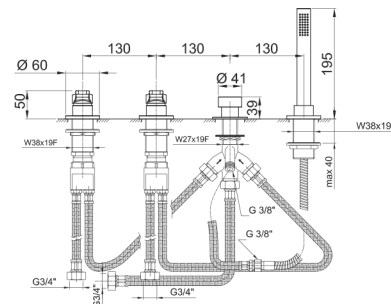

**ART. B267****Наборный смеситель для ванны**

- без излива
- ручки
- на 4 отверстия
- переключатель на 2 потока с кнопкой
- ручная лейка FIT
- гибкий шланг 150 см
- картридж керамический 90°
- впуски 3/4"
- подводка

**Дата****Проект/Комментарии**

Отделки

- | | |
|---|------------|
| <input type="checkbox"/> Хром | 26 02 B267 |
| <input type="checkbox"/> Черный матовый | 26 13 B267 |

• Integrated aerator

Давление (бар)	Поток воды (Л/мин)
0.5	7.2
1	11.56
2	16.59
3	20.5
4	23.55

• ручная лейка

Давление (бар)	Поток воды (Л/мин)
0.5	4.05
1	5.79
2	7.83
3	8.64
4	8.25