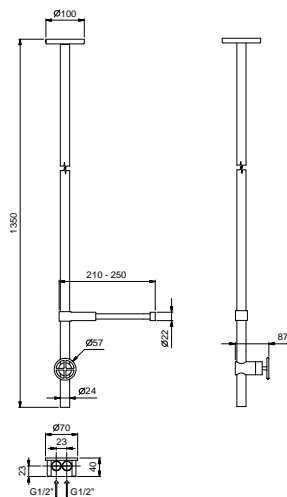

ART. P404B+P404A

Miscelatore lavabo da soffitto

- lunghezza bocca 135 cm
- maniglia
- SENZA SCARICO
- limitatore di portata 5 l/min a 3 bar

Data

Progetto/Note

Parte esterna

- | | |
|---|-------------|
| <input type="checkbox"/> Matt Gun Metal PVD | 47 P5 P404B |
| <input type="checkbox"/> Pure Brass PVD | 47 Q7 P404B |
| <input type="checkbox"/> Raw Metal PVD | 47 Q8 P404B |

Parte da incasso

- | | |
|--------------------------|-------------|
| <input type="checkbox"/> | 47 00 P404A |
|--------------------------|-------------|

Prezzo totale

- | | |
|---|-------------|
| <input type="checkbox"/> Matt Gun Metal PVD | 47 P5 P404B |
| <input type="checkbox"/> Pure Brass PVD | 47 Q7 P404B |
| <input type="checkbox"/> Raw Metal PVD | 47 Q8 P404B |

ART. P404B+P404A
Miscelatore lavabo da soffitto

• aeratore integrato

Pressione(bar)	Portata (l/min)
0.5	3.5
1	4.7
2	5.5
3	5.6
4	5.64