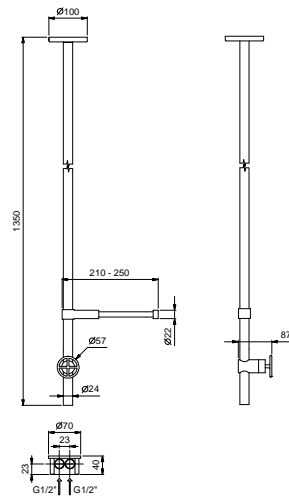

ART. P404B+P404A

Mitigeur lavabo à plafond

- bec 135 cm
- manette
- SANS VIDAGE
- limiteur de débit 5 l/min à 3 bar

Date

Projet/Commentaire

Partie externe

- | | |
|---|-------------|
| <input type="checkbox"/> Matt Gun Metal PVD | 47 P5 P404B |
| <input type="checkbox"/> Pure Brass PVD | 47 Q7 P404B |
| <input type="checkbox"/> Raw Metal PVD | 47 Q8 P404B |

Piece Partie à encastrer

- | | |
|--------------------------|-------------|
| <input type="checkbox"/> | 47 00 P404A |
|--------------------------|-------------|

PRIX TOTAL

- | | |
|---|-------------|
| <input type="checkbox"/> Matt Gun Metal PVD | 47 P5 P404B |
| <input type="checkbox"/> Pure Brass PVD | 47 Q7 P404B |
| <input type="checkbox"/> Raw Metal PVD | 47 Q8 P404B |

ART. P404B+P404A
Mitigeur lavabo à plafond

• **Integrated aerator**

Pression(bar)	Débit (l/min)
0.5	3.5
1	4.7
2	5.5
3	5.6
4	5.64