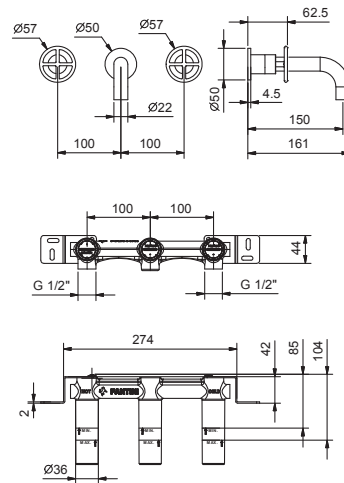

ART. P010B+R010A
Gruppo lavabo da parete

• aeratore integrato

Pressione(bar)	Portata (l/min)
0.5	2.32
1	3.1
2	4.1
3	5.1
4	5.54