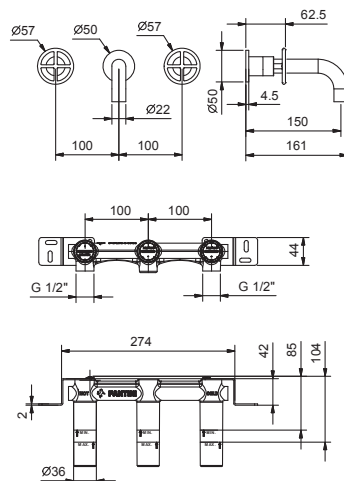

ART. P010B+R010A
Mélangeur lavabo mural

• **Integrated aerator**

Pression(bar)	Débit (l/min)
0.5	2.32
1	3.1
2	4.1
3	5.1
4	5.54