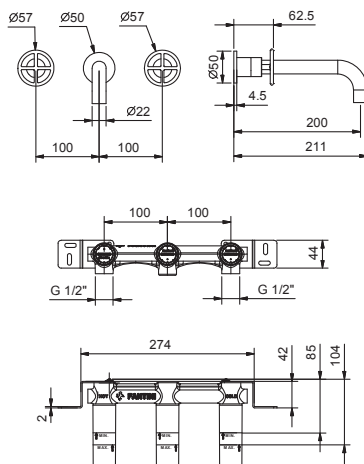

ART. P013B+R010A
Batería lavabo a pared

• **Integrated aerator**

Presión(bar)	Caudal (l/min)
0.5	2.32
1	3.1
2	4.1
3	5.1
4	5.54