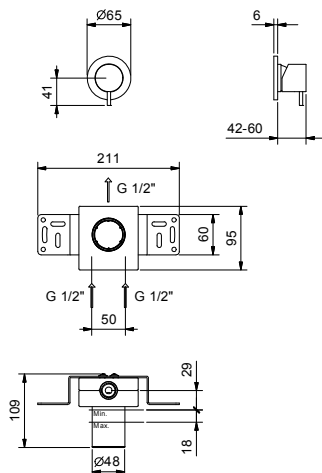

ART. P063B+M063A

预埋式淋浴开关

- 开关手柄
- 1/2"寸管径单出水口
- 1/2" 寸入水管
- 静音系统

日期

项目/备注

外部组件

- | | |
|---------------------------------------------|-------------|
| <input type="checkbox"/> Matt Gun Metal PVD | 47 P5 P063B |
| <input type="checkbox"/> Pure Brass PVD | 47 Q7 P063B |
| <input type="checkbox"/> Raw Metal PVD | 47 Q8 P063B |

墙内预埋组件

- | | |
|--------------------------|-------------|
| <input type="checkbox"/> | 44 00 M063A |
|--------------------------|-------------|

总价

- | | |
|---------------------------------------------|-------------|
| <input type="checkbox"/> Matt Gun Metal PVD | 47 P5 P063B |
| <input type="checkbox"/> Pure Brass PVD | 47 Q7 P063B |
| <input type="checkbox"/> Raw Metal PVD | 47 Q8 P063B |

ART. P063B+M063A
预埋式淋浴开关

1路出水

压力 (巴)	水流速度 (升/分钟)
0.5	8.31
1	13.58
2	18.83
3	23.86
4	27.6