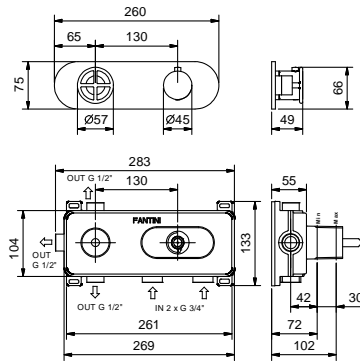

ART. P373B+D373A

3/4"寸管径预埋式恒温开关

- 开关手柄
- 旋钮式带关闭3向分水器
- 只可横向安装
- 3/4" 寸入水管

日期

项目/备注

外部组件

- | | |
|---------------------------------------------|-------------|
| <input type="checkbox"/> Matt Gun Metal PVD | 47 P5 P373B |
| <input type="checkbox"/> Pure Brass PVD | 47 Q7 P373B |
| <input type="checkbox"/> Raw Metal PVD | 47 Q8 P373B |

墙内预埋组件

- | | |
|--------------------------|-------------|
| <input type="checkbox"/> | 19 00 D373A |
|--------------------------|-------------|

总价

- | | |
|---------------------------------------------|-------------|
| <input type="checkbox"/> Matt Gun Metal PVD | 47 P5 P373B |
| <input type="checkbox"/> Pure Brass PVD | 47 Q7 P373B |
| <input type="checkbox"/> Raw Metal PVD | 47 Q8 P373B |

FONTANE BIANCHE系列

FONTANE BIANCHE
SALVATORI + FANTINI
DAL 1946

ART. P373B+D373A 3/4"寸管径预埋式恒温开关

1路出水

压力 (巴)	水流速度 (升/分钟)
0.5	8.86
1	12.53
2	17.57
3	21.63
4	25.02

2路出水

压力 (巴)	水流速度 (升/分钟)
0.5	7.91
1	11.03
2	15.47
3	19.01
4	21.98