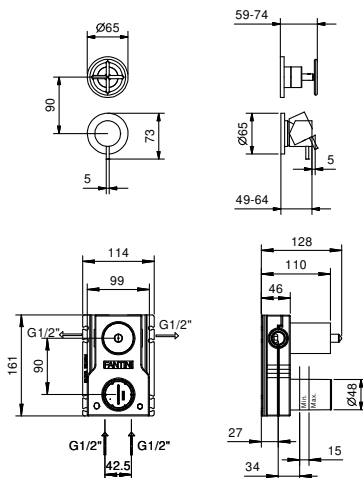

ART. P685B+M585A

Встраиваемый смеситель для душа

- ручки
- переключатель на 2 потока с поворотной кнопкой
- впуски 1/2"
- Звукоизолированные
- только для вертикальной установки

Дата

Проект/Комментарии

Наружная часть

Внутренняя часть

- | | |
|--------------------------|-------------|
| <input type="checkbox"/> | 44 00 M585A |
|--------------------------|-------------|

ОБЩАЯ СТОИМОСТЬ

- | | |
|---|-------------|
| <input type="checkbox"/> Matt Gun Metal PVD | 47 P5 P685B |
| <input type="checkbox"/> Pure Brass PVD | 47 Q7 P685B |
| <input type="checkbox"/> Raw Metal PVD | 47 Q8 P685B |

ART. P685B+M585A

Встраиваемый смеситель для душа

Способ номер 1

Давление (бар)	Поток воды (Л/мин)
0.5	8.44
1	11.87
2	16.79
3	20.5
4	23.76

Способ номер 2

Давление (бар)	Поток воды (Л/мин)
0.5	7.45
1	10.47
2	14.59
3	17.9
4	20.7