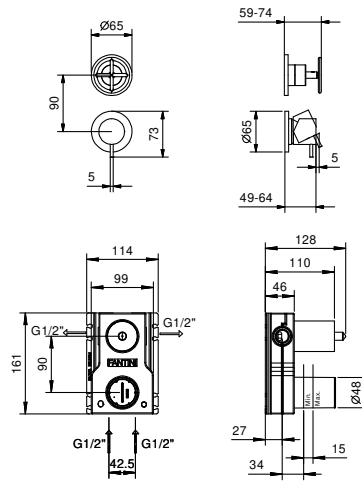

ART. P685B+M585A

预埋式淋浴开关

- 开关手柄
- 旋钮式2向分水器
- 1/2" 寸入水管
- 静音系统
- 只可纵向安装

日期 _____

项目/备注 _____

外部组件

- | | |
|---|-------------|
| <input type="checkbox"/> Matt Gun Metal PVD | 47 P5 P685B |
| <input type="checkbox"/> Pure Brass PVD | 47 Q7 P685B |
| <input type="checkbox"/> Raw Metal PVD | 47 Q8 P685B |

墙内预埋组件

- | | |
|--------------------------|-------------|
| <input type="checkbox"/> | 44 00 M585A |
|--------------------------|-------------|

总价

- | | |
|---|-------------|
| <input type="checkbox"/> Matt Gun Metal PVD | 47 P5 P685B |
| <input type="checkbox"/> Pure Brass PVD | 47 Q7 P685B |
| <input type="checkbox"/> Raw Metal PVD | 47 Q8 P685B |

ART. P685B+M585A
预埋式淋浴开关

1路出水

压力 (巴)	水流速度 (升/分钟)
0.5	8.44
1	11.87
2	16.79
3	20.5
4	23.76

2路出水

压力 (巴)	水流速度 (升/分钟)
0.5	7.45
1	10.47
2	14.59
3	17.9
4	20.7