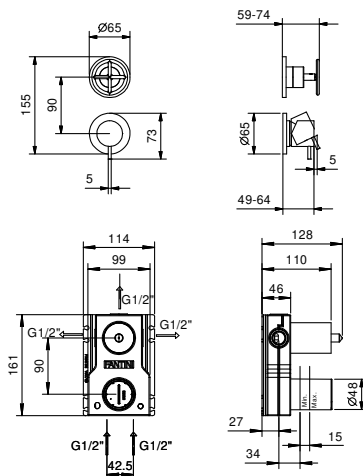

ART. P687B+M587A

Встраиваемый смеситель для душа

- ручки
- переключатель на 3 потока с поворотной кнопкой
- впуски 1/2"
- Звукоизолированные
- только для вертикальной установки

Дата

Проект/Комментарии

Наружная часть

Внутренняя часть

- | | |
|--------------------------|-------------|
| <input type="checkbox"/> | 44 00 M587A |
|--------------------------|-------------|

ОБЩАЯ СТОИМОСТЬ

- | | |
|---|-------------|
| <input type="checkbox"/> Matt Gun Metal PVD | 47 P5 P687B |
| <input type="checkbox"/> Pure Brass PVD | 47 Q7 P687B |
| <input type="checkbox"/> Raw Metal PVD | 47 Q8 P687B |

ART. P687B+M587A

Встраиваемый смеситель для душа

Способ номер 1

Давление (бар)	Поток воды (Л/мин)
0.5	9.25
1	12.87
2	18.34
3	22.32
4	25.59

Способ номер 2

Давление (бар)	Поток воды (Л/мин)
0.5	7.81
1	10.87
2	15.31
3	18.62
4	21.55