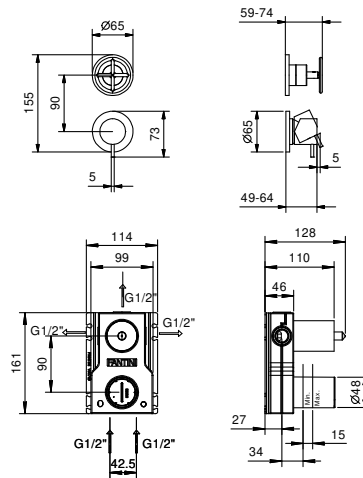

FONTANE BIANCHE系列

FONTANE BIANCHE
SALVATORI + FANTINI
DAL 1946 RUBINETTI

ART. P687B+M587A 预埋式淋浴开关

1路出水

压力 (巴)	水流速度 (升/分钟)
0.5	9.25
1	12.87
2	18.34
3	22.32
4	25.59

2路出水

压力 (巴)	水流速度 (升/分钟)
0.5	7.81
1	10.87
2	15.31
3	18.62
4	21.55

3路出水

压力 (巴)	水流速度 (升/分钟)
0.5	8.14
1	11.34
2	15.99
3	19.42
4	22.43