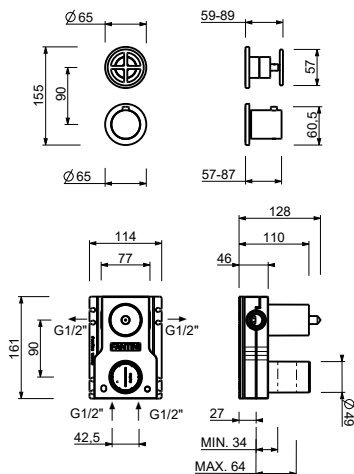

Built-in piece

- | | |
|--------------------------|-------------|
| <input type="checkbox"/> | 44 00 M523A |
|--------------------------|-------------|

TOTAL PRICE

- | | |
|---|-------------|
| <input type="checkbox"/> Matt Gun Metal PVD | 47 P5 P623B |
| <input type="checkbox"/> Pure Brass PVD | 47 Q7 P623B |
| <input type="checkbox"/> Raw Metal PVD | 47 Q8 P623B |

ART. P623B+M523A

1/2" built-in thermostatic shower mixer

Way number 1

Pressure(bar)	Flow rate (l/min)
0.5	8.44
1	11.87
2	16.79
3	20.5
4	23.76

Way number 2

Pressure(bar)	Flow rate (l/min)
0.5	7.45
1	10.47
2	14.59
3	17.9
4	20.7