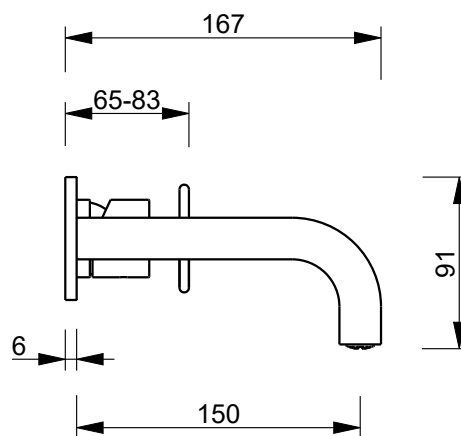

A

B

C

D

6

6

5

5

4

4