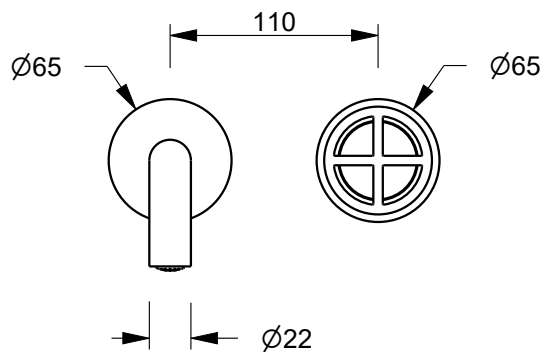

A

B

C

D

6

6

5

5

4

4